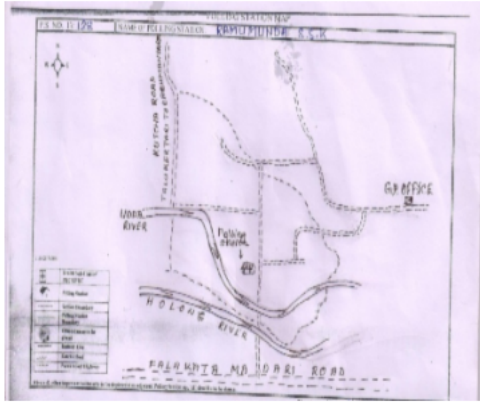

Nazri Naksha