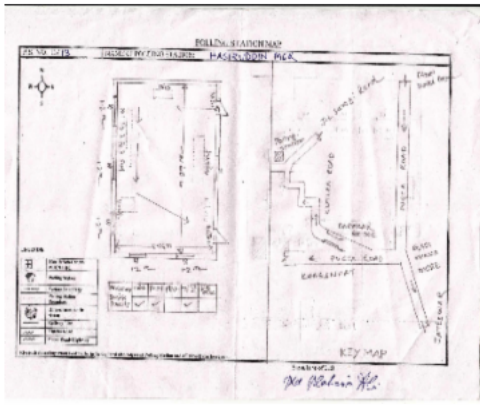

Nazri Naksha