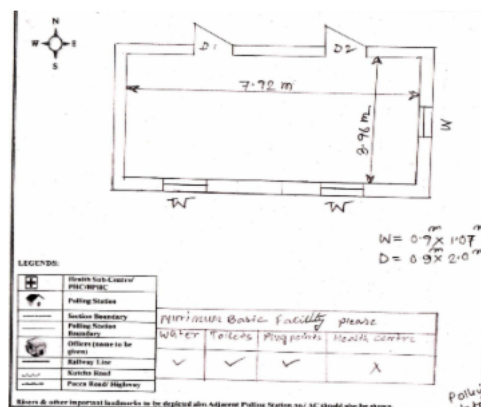

নির্বাচক নিবন্ধন আধিকারিকের স্বাক্ষর

Nazri Naksha

Google Map View

Polling Station Building Front View

Polling Station Front View

Cad View

Key MAP View

1 নাম : সুপ্রিয়া রায় (চক্রবর্তী) স্বামীর নাম: পঙ্কজ চক্রবর্তী বাড়ির নং : n0313 বয়স : 28 লিঙ্গ : মহিলা	RIY2239440 ফটো উপলব্ধ	2 নাম : প্রসেনজীৎ বর্মন পিতার নাম: হরিয়্যা বর্মন বাড়ির নং : এন0001 বয়স : 25 লিঙ্গ : পুরুষ	RIY2310308 ফটো উপলব্ধ	3 নাম : মেনালা অধিকারী স্বামীর নাম: দীনেশ অধিকারী বাড়ির নং : n0079 বয়স : 65 লিঙ্গ : মহিলা	MBK2970564 ফটো উপলব্ধ
4 নাম : দীনেশ অধিকারী পিতার নাম: মৃত দেবেন্দ্র অধিকারী বাড়ির নং : n0079 বয়স : 61 লিঙ্গ : পুরুষ	WB/02/013/075313 ফটো উপলব্ধ	5 নাম : চন্দনা অধিকারী পিতার নাম: অনিলা অধিকারী বাড়ির নং : এন001 বয়স : 31 লিঙ্গ : মহিলা	RIY1630987 ফটো উপলব্ধ	6 নাম : স্বদেশ দাস পিতার নাম: চিত্তরঞ্জন দাস বাড়ির নং : এন0001 বয়স : 25 লিঙ্গ : পুরুষ	RIY2312247 ফটো উপলব্ধ
7 নাম : বিথীকা বর্মন পিতার নাম: মলয় বর্মন বাড়ির নং : এন0001 বয়স : 25 লিঙ্গ : মহিলা	RIY2310415 ফটো উপলব্ধ	8 নাম : হৈপায়ন রায় পিতার নাম: তপন রায় বাড়ির নং : এন0001 বয়স : 25 লিঙ্গ : পুরুষ	RIY2310506 ফটো উপলব্ধ	9 নাম : গোবিন্দ দেবনাথ পিতার নাম: কুশল দেবনাথ বাড়ির নং : এন0001 বয়স : 25 লিঙ্গ : পুরুষ	RIY2312288 ফটো উপলব্ধ
10 নাম : শর্মিলা বর্মন অধিকারী স্বামীর নাম: উত্তম অধিকারী বাড়ির নং : এন0001 বয়স : 35 লিঙ্গ : মহিলা	RIY2320992 ফটো উপলব্ধ	11 নাম : উপেন্দ্র অধিকারী পিতার নাম: ভবেন্দ্রনাথ অধিকারী বাড়ির নং : n0001 বয়স : 35 লিঙ্গ : পুরুষ	RIY1261163 ফটো উপলব্ধ	12 নাম : স্বপ্না অধিকারী স্বামীর নাম: জীবন চন্দ্র অধিকারী বাড়ির নং : n0001 বয়স : 38 লিঙ্গ : মহিলা	MBK3185360 ফটো উপলব্ধ
13 নাম : বিশাল বর্মন পিতার নাম: অমল্য বর্মন বাড়ির নং : n0001 বয়স : 24 লিঙ্গ : পুরুষ	RIY2524379 ফটো উপলব্ধ	14 নাম : সুভংকর বৈশ্য পিতার নাম: অখিল বৈশ্য বাড়ির নং : n0001 বয়স : 24 লিঙ্গ : পুরুষ	RIY2526283 ফটো উপলব্ধ	15 নাম : মনবালা অধিকারী স্বামীর নাম: ভবেন্দ্রনাথ অধিকারী বাড়ির নং : n0001 বয়স : 66 লিঙ্গ : মহিলা	WB/02/013/075566 ফটো উপলব্ধ
16 নাম : জীবন চন্দ্র অধিকারী পিতার নাম: ভবেন্দ্র নাথ অধিকারী বাড়ির নং : n0001 বয়স : 46 লিঙ্গ : পুরুষ	MBK1843903 ফটো উপলব্ধ	17 নাম : উত্তম অধিকারী পিতার নাম: ভবেন্দ্রনাথ অধিকারী বাড়ির নং : n0001 বয়স : 37 লিঙ্গ : পুরুষ	MBK3094281 ফটো উপলব্ধ	18 নাম : রত্না দাস আদিত্য স্বামীর নাম: সুমন আদিত্য বাড়ির নং : n0133 বয়স : 32 লিঙ্গ : মহিলা	RIY1893031 ফটো উপলব্ধ
19 নাম : নিশা আদিত্য স্বামীর নাম: জীবন আদিত্য বাড়ির নং : n0133 বয়স : 51 লিঙ্গ : মহিলা	MBK2970572 ফটো উপলব্ধ	20 নাম : প্রিয়ঙ্কা আদিত্য পিতার নাম: জীবন আদিত্য বাড়ির নং : এন001 বয়স : 25 লিঙ্গ : মহিলা	RIY2312445 ফটো উপলব্ধ	21 নাম : জীবন আদিত্য পিতার নাম: কালীচরণ আদিত্য বাড়ির নং : n0133 বয়স : 57 লিঙ্গ : পুরুষ	RIY2377224 ফটো উপলব্ধ
22 নাম : রুমা দাসমুন্সি (আদিত্য) স্বামীর নাম: সুজন আদিত্য বাড়ির নং : n0133 বয়স : 37 লিঙ্গ : মহিলা	RIY1039015 ফটো উপলব্ধ	23 নাম : সুমন আদিত্য পিতার নাম: কালীচরণ আদিত্য বাড়ির নং : n0133 বয়স : 42 লিঙ্গ : পুরুষ	MBK2465953 ফটো উপলব্ধ	24 নাম : তন্ময় আদিত্য পিতার নাম: জীবন আদিত্য বাড়ির নং : n0133 বয়স : 33 লিঙ্গ : পুরুষ	RIY1352079 ফটো উপলব্ধ
25 নাম : সুজন আদিত্য পিতার নাম: কালীচরণ আদিত্য বাড়ির নং : n0133 বয়স : 42 লিঙ্গ : পুরুষ	MBK2463354 ফটো উপলব্ধ	26 নাম : বুলা কন্ঠ দত্ত স্বামীর নাম: নিতাই দত্ত বাড়ির নং : n0029 বয়স : 53 লিঙ্গ : মহিলা	RIY2856813 ফটো উপলব্ধ	27 নাম : কাজল কর পিতার নাম: সুনীল কর বাড়ির নং : n0087 বয়স : 42 লিঙ্গ : পুরুষ	MBK2463370 ফটো উপলব্ধ
28 নাম : লিপিকা কর স্বামীর নাম: মাণিক কর বাড়ির নং : n0081 বয়স : 43 লিঙ্গ : মহিলা	MBK2047223 ফটো উপলব্ধ	29 নাম : লক্ষী কর স্বামীর নাম: কার্তিক কর বাড়ির নং : n0081 বয়স : 38 লিঙ্গ : মহিলা	MBK3094273 ফটো উপলব্ধ	30 নাম : মানিক কর পিতার নাম: সুনীলকান্ত কর বাড়ির নং : n0081 বয়স : 71 লিঙ্গ : পুরুষ	WB/02/013/075028 ফটো উপলব্ধ