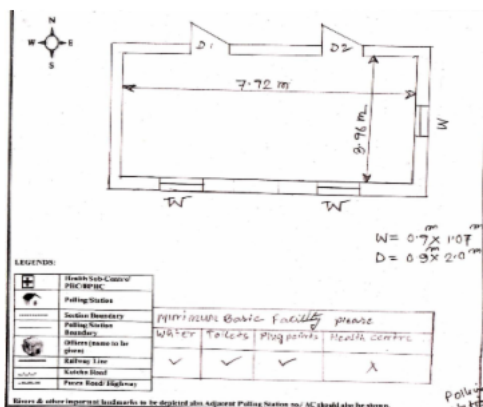

নির্বাচক নিবন্ধন আধিকারিকের স্বাক্ষর

Nazri Naksha

Google Map View

Polling Station Building Front View

Polling Station Front View

Cad View

Key MAP View

1 নাম : সুপ্রিয়া রায় (চক্রবর্তী) স্বামীর নাম: পঙ্কজ চক্রবর্তী বাড়ির নং : n0313 বয়স : 28 লিঙ্গ : মহিলা	RIY2239440 ফটো উপলব্ধ	2 নাম : প্রসেনজীৎ বর্মন পিতার নাম: হরিয়্যা বর্মন বাড়ির নং : এন0001 বয়স : 25 লিঙ্গ : পুরুষ	RIY2310308 ফটো উপলব্ধ	3 নাম : মেনালা অধিকারী স্বামীর নাম: দীনেশ অধিকারী বাড়ির নং : n0079 বয়স : 65 লিঙ্গ : মহিলা	MBK2970564 ফটো উপলব্ধ
4 নাম : দীনেশ অধিকারী পিতার নাম: মৃত দেবেন্দ্র অধিকারী বাড়ির নং : n0079 বয়স : 61 লিঙ্গ : পুরুষ	WB/02/013/075313 ফটো উপলব্ধ	5 নাম : চন্দনা অধিকারী পিতার নাম: অনিলা অধিকারী বাড়ির নং : এন001 বয়স : 31 লিঙ্গ : মহিলা	RIY1630987 ফটো উপলব্ধ	6 নাম : স্বদেশ দাস পিতার নাম: চিত্তরঞ্জন দাস বাড়ির নং : এন0001 বয়স : 25 লিঙ্গ : পুরুষ	RIY2312247 ফটো উপলব্ধ
7 নাম : বিথীকা বর্মন পিতার নাম: মলয় বর্মন বাড়ির নং : এন0001 বয়স : 25 লিঙ্গ : মহিলা	RIY2310415 ফটো উপলব্ধ	8 নাম : হৈপায়ন রায় পিতার নাম: তপন রায় বাড়ির নং : এন0001 বয়স : 25 লিঙ্গ : পুরুষ	RIY2310506 ফটো উপলব্ধ	9 নাম : গোবিন্দ দেবনাথ পিতার নাম: কুশল দেবনাথ বাড়ির নং : এন0001 বয়স : 25 লিঙ্গ : পুরুষ	RIY2312288 ফটো উপলব্ধ
10 নাম : শর্মিলা বর্মন অধিকারী স্বামীর নাম: উত্তম অধিকারী বাড়ির নং : এন0001 বয়স : 35 লিঙ্গ : মহিলা	RIY2320992 ফটো উপলব্ধ	11 নাম : উপেন্দ্র অধিকারী পিতার নাম: ভবেন্দ্রনাথ অধিকারী বাড়ির নং : n0001 বয়স : 35 লিঙ্গ : পুরুষ	RIY1261163 ফটো উপলব্ধ	12 নাম : স্বপ্না অধিকারী স্বামীর নাম: জীবন চন্দ্র অধিকারী বাড়ির নং : n0001 বয়স : 38 লিঙ্গ : মহিলা	MBK3185360 ফটো উপলব্ধ
13 নাম : বিশাল বর্মন পিতার নাম: অমল্য বর্মন বাড়ির নং : n0001 বয়স : 24 লিঙ্গ : পুরুষ	RIY2524379 ফটো উপলব্ধ	14 নাম : সুভংকর বৈশ্য পিতার নাম: অখিল বৈশ্য বাড়ির নং : n0001 বয়স : 24 লিঙ্গ : পুরুষ	RIY2526283 ফটো উপলব্ধ	15 নাম : মনবালা অধিকারী স্বামীর নাম: ভবেন্দ্রনাথ অধিকারী বাড়ির নং : n0001 বয়স : 66 লিঙ্গ : মহিলা	WB/02/013/075566 ফটো উপলব্ধ
16 নাম : জীবন চন্দ্র অধিকারী পিতার নাম: ভবেন্দ্র নাথ অধিকারী বাড়ির নং : n0001 বয়স : 46 লিঙ্গ : পুরুষ	MBK1843903 ফটো উপলব্ধ	17 নাম : উত্তম অধিকারী পিতার নাম: ভবেন্দ্রনাথ অধিকারী বাড়ির নং : n0001 বয়স : 37 লিঙ্গ : পুরুষ	MBK3094281 ফটো উপলব্ধ	18 নাম : রত্না দাস আদিত্য স্বামীর নাম: সুমন আদিত্য বাড়ির নং : n0133 বয়স : 32 লিঙ্গ : মহিলা	RIY1893031 ফটো উপলব্ধ
19 নাম : নিশা আদিত্য স্বামীর নাম: জীবন আদিত্য বাড়ির নং : n0133 বয়স : 51 লিঙ্গ : মহিলা	MBK2970572 ফটো উপলব্ধ	20 নাম : প্রিয়ঙ্কা আদিত্য পিতার নাম: জীবন আদিত্য বাড়ির নং : এন001 বয়স : 25 লিঙ্গ : মহিলা	RIY2312445 ফটো উপলব্ধ	21 নাম : জীবন আদিত্য পিতার নাম: কালীচরণ আদিত্য বাড়ির নং : n0133 বয়স : 57 লিঙ্গ : পুরুষ	RIY2377224 ফটো উপলব্ধ
22 নাম : রুমা দাসমুন্সি (আদিত্য) স্বামীর নাম: সুজন আদিত্য বাড়ির নং : n0133 বয়স : 37 লিঙ্গ : মহিলা	RIY1039015 ফটো উপলব্ধ	23 নাম : সুমন আদিত্য পিতার নাম: কালীচরণ আদিত্য বাড়ির নং : n0133 বয়স : 42 লিঙ্গ : পুরুষ	MBK2465953 ফটো উপলব্ধ	24 নাম : তন্ময় আদিত্য পিতার নাম: জীবন আদিত্য বাড়ির নং : n0133 বয়স : 33 লিঙ্গ : পুরুষ	RIY1352079 ফটো উপলব্ধ
25 নাম : সুজন আদিত্য পিতার নাম: কালীচরণ আদিত্য বাড়ির নং : n0133 বয়স : 42 লিঙ্গ : পুরুষ	MBK2463354 ফটো উপলব্ধ	26 নাম : বুলা কন্ঠ দত্ত স্বামীর নাম: নিতাই দত্ত বাড়ির নং : n0029 বয়স : 53 লিঙ্গ : মহিলা	RIY2856813 ফটো উপলব্ধ	27 নাম : কাজল কর পিতার নাম: সুনীল কর বাড়ির নং : n0087 বয়স : 42 লিঙ্গ : পুরুষ	MBK2463370 ফটো উপলব্ধ
28 নাম : লিপিকা কর স্বামীর নাম: মাণিক কর বাড়ির নং : n0081 বয়স : 43 লিঙ্গ : মহিলা	MBK2047223 ফটো উপলব্ধ	29 নাম : লক্ষী কর স্বামীর নাম: কার্তিক কর বাড়ির নং : n0081 বয়স : 38 লিঙ্গ : মহিলা	MBK3094273 ফটো উপলব্ধ	30 নাম : মানিক কর পিতার নাম: সুনীলকান্ত কর বাড়ির নং : n0081 বয়স : 71 লিঙ্গ : পুরুষ	WB/02/013/075028 ফটো উপলব্ধ