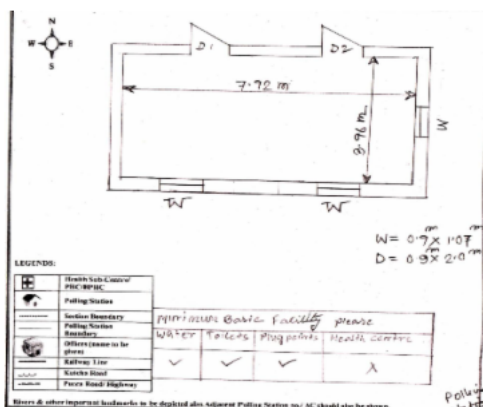

নির্বাচক নিবন্ধন আধিকারিকের স্বাক্ষর

Nazri Naksha

Google Map View

Polling Station Building Front View

Polling Station Front View

Cad View

Key MAP View

1 নাম : সুপ্রিয়া রায় (চক্রবর্তী) স্বামীর নাম: পঙ্কজ চক্রবর্তী বাড়ির নং : n0313 বয়স : 28 লিঙ্গ : মহিলা	RIY2239440 ফটো উপলব্ধ	2 নাম : প্রসেনজীৎ বর্মন পিতার নাম: হরিয়্যা বর্মন বাড়ির নং : এন0001 বয়স : 25 লিঙ্গ : পুরুষ	RIY2310308 ফটো উপলব্ধ	3 নাম : মেনালা অধিকারী স্বামীর নাম: দীনেশ অধিকারী বাড়ির নং : n0079 বয়স : 65 লিঙ্গ : মহিলা	MBK2970564 ফটো উপলব্ধ
4 নাম : দীনেশ অধিকারী পিতার নাম: মৃত দেবেন্দ্র অধিকারী বাড়ির নং : n0079 বয়স : 61 লিঙ্গ : পুরুষ	WB/02/013/075313 ফটো উপলব্ধ	5 নাম : চন্দনা অধিকারী পিতার নাম: অনিলা অধিকারী বাড়ির নং : এন001 বয়স : 31 লিঙ্গ : মহিলা	RIY1630987 ফটো উপলব্ধ	6 নাম : স্বদেশ দাস পিতার নাম: চিত্তরঞ্জন দাস বাড়ির নং : এন0001 বয়স : 25 লিঙ্গ : পুরুষ	RIY2312247 ফটো উপলব্ধ
7 নাম : বিথীকা বর্মন পিতার নাম: মলয় বর্মন বাড়ির নং : এন0001 বয়স : 25 লিঙ্গ : মহিলা	RIY2310415 ফটো উপলব্ধ	8 নাম : হৈপায়ন রায় পিতার নাম: তপন রায় বাড়ির নং : এন0001 বয়স : 25 লিঙ্গ : পুরুষ	RIY2310506 ফটো উপলব্ধ	9 নাম : গোবিন্দ দেবনাথ পিতার নাম: কুশল দেবনাথ বাড়ির নং : এন0001 বয়স : 25 লিঙ্গ : পুরুষ	RIY2312288 ফটো উপলব্ধ
10 নাম : শর্মিলা বর্মন অধিকারী স্বামীর নাম: উত্তম অধিকারী বাড়ির নং : এন0001 বয়স : 35 লিঙ্গ : মহিলা	RIY2320992 ফটো উপলব্ধ	11 নাম : উপেন্দ্র অধিকারী পিতার নাম: ভবেন্দ্রনাথ অধিকারী বাড়ির নং : n0001 বয়স : 35 লিঙ্গ : পুরুষ	RIY1261163 ফটো উপলব্ধ	12 নাম : স্বপ্না অধিকারী স্বামীর নাম: জীবন চন্দ্র অধিকারী বাড়ির নং : n0001 বয়স : 38 লিঙ্গ : মহিলা	MBK3185360 ফটো উপলব্ধ
13 নাম : বিশাল বর্মন পিতার নাম: অমল্য বর্মন বাড়ির নং : n0001 বয়স : 24 লিঙ্গ : পুরুষ	RIY2524379 ফটো উপলব্ধ	14 নাম : সুভংকর বৈশ্য পিতার নাম: অখিল বৈশ্য বাড়ির নং : n0001 বয়স : 24 লিঙ্গ : পুরুষ	RIY2526283 ফটো উপলব্ধ	15 নাম : মনবালা অধিকারী স্বামীর নাম: ভবেন্দ্রনাথ অধিকারী বাড়ির নং : n0001 বয়স : 66 লিঙ্গ : মহিলা	WB/02/013/075566 ফটো উপলব্ধ
16 নাম : জীবন চন্দ্র অধিকারী পিতার নাম: ভবেন্দ্র নাথ অধিকারী বাড়ির নং : n0001 বয়স : 46 লিঙ্গ : পুরুষ	MBK1843903 ফটো উপলব্ধ	17 নাম : উত্তম অধিকারী পিতার নাম: ভবেন্দ্রনাথ অধিকারী বাড়ির নং : n0001 বয়স : 37 লিঙ্গ : পুরুষ	MBK3094281 ফটো উপলব্ধ	18 নাম : রত্না দাস আদিত্য স্বামীর নাম: সুমন আদিত্য বাড়ির নং : n0133 বয়স : 32 লিঙ্গ : মহিলা	RIY1893031 ফটো উপলব্ধ
19 নাম : নিশা আদিত্য স্বামীর নাম: জীবন আদিত্য বাড়ির নং : n0133 বয়স : 51 লিঙ্গ : মহিলা	MBK2970572 ফটো উপলব্ধ	20 নাম : প্রিয়ঙ্কা আদিত্য পিতার নাম: জীবন আদিত্য বাড়ির নং : এন001 বয়স : 25 লিঙ্গ : মহিলা	RIY2312445 ফটো উপলব্ধ	21 নাম : জীবন আদিত্য পিতার নাম: কালীচরণ আদিত্য বাড়ির নং : n0133 বয়স : 57 লিঙ্গ : পুরুষ	RIY2377224 ফটো উপলব্ধ
22 নাম : রুমা দাসমুন্সি (আদিত্য) স্বামীর নাম: সুজন আদিত্য বাড়ির নং : n0133 বয়স : 37 লিঙ্গ : মহিলা	RIY1039015 ফটো উপলব্ধ	23 নাম : সুমন আদিত্য পিতার নাম: কালীচরণ আদিত্য বাড়ির নং : n0133 বয়স : 42 লিঙ্গ : পুরুষ	MBK2465953 ফটো উপলব্ধ	24 নাম : তন্ময় আদিত্য পিতার নাম: জীবন আদিত্য বাড়ির নং : n0133 বয়স : 33 লিঙ্গ : পুরুষ	RIY1352079 ফটো উপলব্ধ
25 নাম : সুজন আদিত্য পিতার নাম: কালীচরণ আদিত্য বাড়ির নং : n0133 বয়স : 42 লিঙ্গ : পুরুষ	MBK2463354 ফটো উপলব্ধ	26 নাম : বুলা কন্ঠ দত্ত স্বামীর নাম: নিতাই দত্ত বাড়ির নং : n0029 বয়স : 53 লিঙ্গ : মহিলা	RIY2856813 ফটো উপলব্ধ	27 নাম : কাজল কর পিতার নাম: সুনীল কর বাড়ির নং : n0087 বয়স : 42 লিঙ্গ : পুরুষ	MBK2463370 ফটো উপলব্ধ
28 নাম : লিপিকা কর স্বামীর নাম: মাণিক কর বাড়ির নং : n0081 বয়স : 43 লিঙ্গ : মহিলা	MBK2047223 ফটো উপলব্ধ	29 নাম : লক্ষী কর স্বামীর নাম: কার্তিক কর বাড়ির নং : n0081 বয়স : 38 লিঙ্গ : মহিলা	MBK3094273 ফটো উপলব্ধ	30 নাম : মানিক কর পিতার নাম: সুনীলকান্ত কর বাড়ির নং : n0081 বয়স : 71 লিঙ্গ : পুরুষ	WB/02/013/075028 ফটো উপলব্ধ