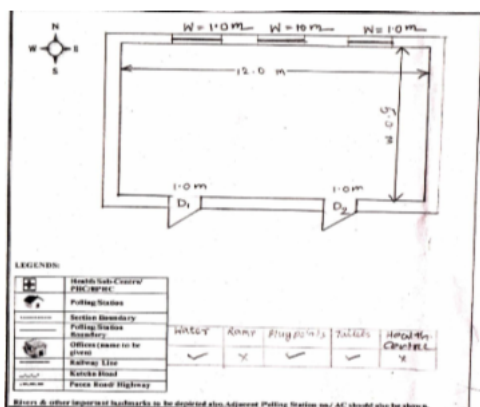

নির্বাচক নিবন্ধন আধিকারিকের স্বাক্ষর

Nazri Naksha

Google Map View

Polling Station Building Front View

Polling Station Front View

Cad View

Key MAP View

বিধানসভা নির্বাচনক্ষেত্রের নং, নাম : 13-ফালাকাটা
ভাগ নং, নাম : 1-নবনগর (উত্তরাংশ)