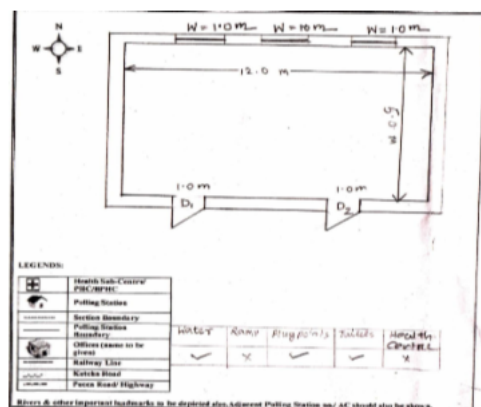

নির্বাচক নিবন্ধন আধিকারিকের স্বাক্ষর

Nazri Naksha

Google Map View

Polling Station Building Front View

Polling Station Front View

Cad View

Key MAP View

বিধানসভা নির্বাচনক্ষেত্রের নং, নাম : 13-ফালাকাটা
ভাগ নং, নাম : 1-নবনগর (উত্তরাংশ)