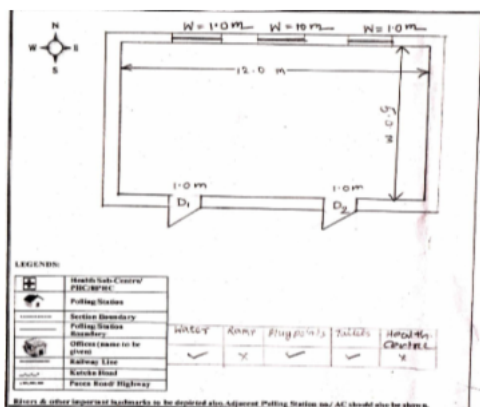

নির্বাচক নিবন্ধন আধিকারিকের স্বাক্ষর

Nazri Naksha

Google Map View

Polling Station Building Front View

Polling Station Front View

Cad View

Key MAP View

বিধানসভা নির্বাচনক্ষেত্রের নং, নাম : 13-ফালাকাটা
ভাগ নং, নাম : 1-নবনগর (উত্তরাংশ)