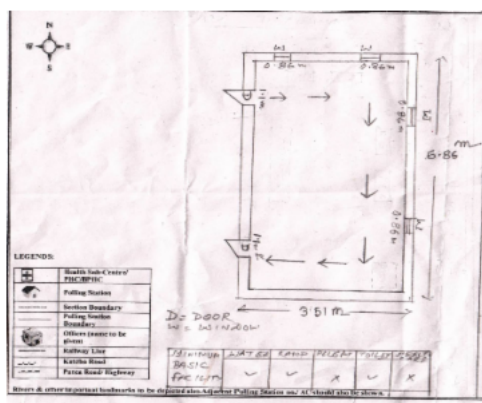

নির্বাচক নিবন্ধন আধিকারিকের স্বাক্ষর

Nazri Naksha

Google Map View

Polling Station Building Front View

Polling Station Front View

Cad View

Key MAP View

বিধানসভা নির্বাচনক্ষেত্রের নং, নাম : 13-ফালাকাটা  
ভাগ নং, নাম : 1-স্কীরেরকোট মুজনাই নদীর উত্তরাংশ