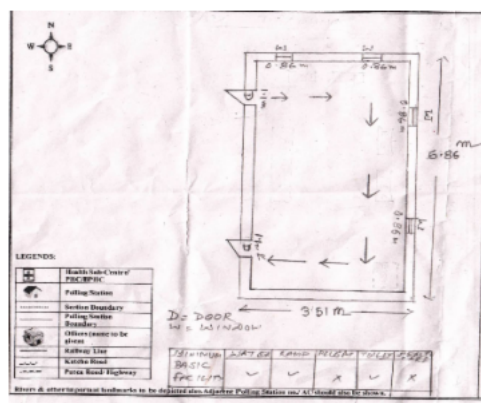

নির্বাচক নিবন্ধন আধিকারিকের স্বাক্ষর

Nazri Naksha

Google Map View

Polling Station Building Front View

Polling Station Front View

Cad View

Key MAP View

বিধানসভা নির্বাচনক্ষেত্রের নং, নাম : 13-ফালাকাটা  
ভাগ নং, নাম : 1-স্কীরেরকোট মুজনাই নদীর উত্তরাংশ