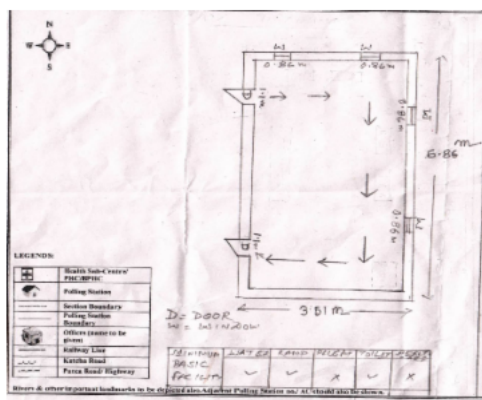

নির্বাচক নিবন্ধন আধিকারিকের স্বাক্ষর

Nazri Naksha

Google Map View

Polling Station Building Front View

Polling Station Front View

Cad View

Key MAP View

বিধানসভা নির্বাচনক্ষেত্রের নং, নাম : 13-ফালাকাটা  
ভাগ নং, নাম : 1-স্কীরেরকোট মুজনাই নদীর উত্তরাংশ