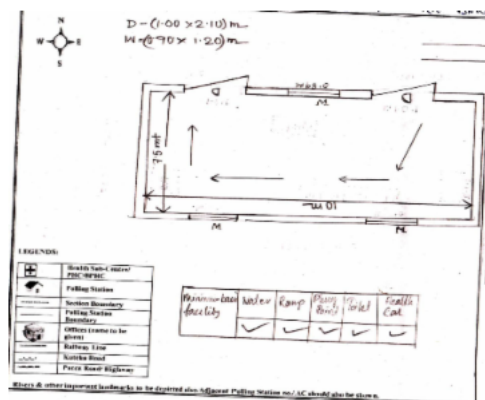

নির্বাচক নিবন্ধন আধিকারিকের স্বাক্ষর

Nazri Naksha

Google Map View

Polling Station Building Front View

Polling Station Front View

Cad View

Key MAP View

1 নাম : তপ্তি রায় অধিকারী স্বামীর নাম : শম্ভু অধিকারী বাড়ির নং : এন0075 বয়স : 29 লিঙ্গ : মহিলা	SKW1943356 ফটো উপলব্ধ	2 নাম : রেনুকা রায় অধিকারী স্বামীর নাম : অমল অধিকারী বাড়ির নং : 99 বয়স : 34 লিঙ্গ : মহিলা	RIY1894005 ফটো উপলব্ধ	3 নাম : শম্ভু অধিকারী পিতার নাম : হরিপদ অধিকারী বাড়ির নং : n0075 বয়স : 33 লিঙ্গ : পুরুষ	RIY1500099 ফটো উপলব্ধ
4 নাম : অমল অধিকারী পিতার নাম : হরিপদ অধিকারী বাড়ির নং : 99 বয়স : 38 লিঙ্গ : পুরুষ	MBK3175221 ফটো উপলব্ধ	5 নাম : অলোক উরাও মায়ের নাম : বাগিয়া উরাও বাড়ির নং : n0183 বয়স : 45 লিঙ্গ : পুরুষ	MBK1421320 ফটো উপলব্ধ	6 নাম : পিংকি উরাও স্বামীর নাম : অলোক উরাও বাড়ির নং : n0183 বয়স : 32 লিঙ্গ : মহিলা	IKL1543354 ফটো উপলব্ধ
7 নাম : প্রদীপ গোস্বামী পিতার নাম : নরেশ গোস্বামী বাড়ির নং : n0050 বয়স : 37 লিঙ্গ : পুরুষ	RIY1161918 ফটো উপলব্ধ	8 নাম : নরেশ গোস্বামী পিতার নাম : রমেশ গোস্বামী বাড়ির নং : n0050 বয়স : 63 লিঙ্গ : পুরুষ	WB/02/013/000517 ফটো উপলব্ধ	9 নাম : টগর গোস্বামী স্বামীর নাম : নরেশ গোস্বামী বাড়ির নং : n0050 বয়স : 56 লিঙ্গ : মহিলা	WB/02/013/000516 ফটো উপলব্ধ
10 নাম : জয়মতি গোস্বামী (রায়) স্বামীর নাম : সুরেশ গোস্বামী বাড়ির নং : n0050 বয়স : 39 লিঙ্গ : মহিলা	RIY1162056 ফটো উপলব্ধ	11 নাম : সুরেশ গোস্বামী পিতার নাম : রমেশ গোস্বামী বাড়ির নং : n0050 বয়স : 56 লিঙ্গ : পুরুষ	WB/02/013/000558 ফটো উপলব্ধ	12 নাম : দিলীপ গোস্বামী পিতার নাম : নরেশ গোস্বামী বাড়ির নং : n0050 বয়স : 30 লিঙ্গ : মহিলা	RIY1634351 ফটো উপলব্ধ
13 নাম : দিপালী রায় ডাকুয়া স্বামীর নাম : মদন গোস্বামী বাড়ির নং : এন0050 বয়স : 32 লিঙ্গ : মহিলা	XFB1625144 ফটো উপলব্ধ	14 নাম : মালতী গোস্বামী স্বামীর নাম : দীনেশ গোস্বামী বাড়ির নং : n0050 বয়স : 63 লিঙ্গ : মহিলা	WB/02/013/000261 ফটো উপলব্ধ	15 নাম : ভবেশ গোস্বামী পিতার নাম : রমেশ গোস্বামী বাড়ির নং : n0050 বয়স : 59 লিঙ্গ : পুরুষ	WB/02/013/000465 ফটো উপলব্ধ
16 নাম : নিখিল গোস্বামী পিতার নাম : ভবেশ গোস্বামী বাড়ির নং : n0050 বয়স : 30 লিঙ্গ : পুরুষ	RIY1634377 ফটো উপলব্ধ	17 নাম : মমতা (রায়) বর্মন স্বামীর নাম : রঞ্জিত বর্মন বাড়ির নং : n0050 বয়স : 36 লিঙ্গ : মহিলা	RIY1203520 ফটো উপলব্ধ	18 নাম : তপন গোস্বামী পিতার নাম : মালতী গোস্বামী বাড়ির নং : n0050 বয়স : 32 লিঙ্গ : পুরুষ	RIY1500073 ফটো উপলব্ধ
19 নাম : মদন গোস্বামী মায়ের নাম : মালতী গোস্বামী বাড়ির নং : n0050 বয়স : 42 লিঙ্গ : পুরুষ	MBK2369718 ফটো উপলব্ধ	20 নাম : টুলি গোস্বামী স্বামীর নাম : ভবেশ গোস্বামী বাড়ির নং : n0050 বয়স : 53 লিঙ্গ : মহিলা	WB/02/013/000557 ফটো উপলব্ধ	21 নাম : নিলিমা গোস্বামী পিতার নাম : ভবেশ গোস্বামী বাড়ির নং : n0050 বয়স : 24 লিঙ্গ : মহিলা	RIY2472579 ফটো উপলব্ধ
22 নাম : প্রতিমা গোস্বামী পিতার নাম : ভবেশ গোস্বামী বাড়ির নং : n0306 বয়স : 27 লিঙ্গ : মহিলা	RIY2146538 ফটো উপলব্ধ	23 নাম : দুর্বা গোস্বামী রায় স্বামীর নাম : চন্দন রায় বাড়ির নং : n0277 বয়স : 32 লিঙ্গ : মহিলা	RIY1353788 ফটো উপলব্ধ	24 নাম : স্বর্নবালা চক্রবর্তী স্বামীর নাম : আশুতোষ চক্রবর্তী বাড়ির নং : n0260 বয়স : 40 লিঙ্গ : মহিলা	MBK2427912 ফটো উপলব্ধ
25 নাম : বেবি হাজরা বর্মন স্বামীর নাম : সত্যেন বর্মন বাড়ির নং : n0260 বয়স : 31 লিঙ্গ : মহিলা	RIY1592393 ফটো উপলব্ধ	26 নাম : আশুতোষ চক্রবর্তী পিতার নাম : লালমোহন চক্রবর্তী বাড়ির নং : n0259 বয়স : 53 লিঙ্গ : পুরুষ	WB/02/013/024115 ফটো উপলব্ধ	27 নাম : অনিতা চক্রবর্তী পিতার নাম : আশুতোষ চক্রবর্তী বাড়ির নং : এন0259 বয়স : 25 লিঙ্গ : মহিলা	RIY2305597 ফটো উপলব্ধ
28 নাম : সুধীর চন্দ্র রায় পিতার নাম : টগর রায় বাড়ির নং : n0212 বয়স : 60 লিঙ্গ : পুরুষ	RIY2550200 ফটো উপলব্ধ	29 নাম : নারায়ণ চন্দ্র রায় পিতার নাম : সুধীর চন্দ্র রায় বাড়ির নং : এন0212 বয়স : 25 লিঙ্গ : পুরুষ	RIY2305803 ফটো উপলব্ধ	30 নাম : প্রসেনজিৎ দাস পিতার নাম : রক্ষিণী দাস বাড়ির নং : n0200 বয়স : 32 লিঙ্গ : পুরুষ	RIY1500164 ফটো উপলব্ধ