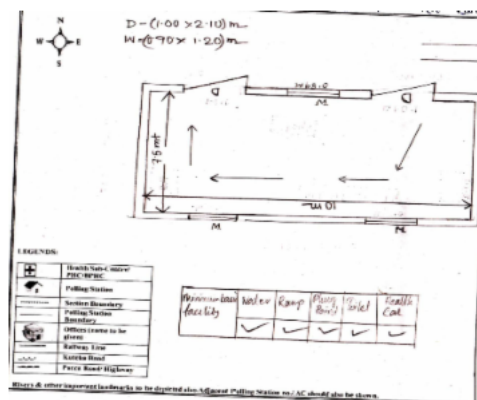

নির্বাচক নিবন্ধন আধিকারিকের স্বাক্ষর

Nazri Naksha

Google Map View

Polling Station Building Front View

Polling Station Front View

Cad View

Key MAP View

1 নাম : তপ্তি রায় অধিকারী স্বামীর নাম : শম্ভু অধিকারী বাড়ির নং : এন0075 বয়স : 29 লিঙ্গ : মহিলা	SKW1943356 ফটো উপলব্ধ	2 নাম : রেনুকা রায় অধিকারী স্বামীর নাম : অমল অধিকারী বাড়ির নং : 99 বয়স : 34 লিঙ্গ : মহিলা	RIY1894005 ফটো উপলব্ধ	3 নাম : শম্ভু অধিকারী পিতার নাম : হরিপদ অধিকারী বাড়ির নং : n0075 বয়স : 33 লিঙ্গ : পুরুষ	RIY1500099 ফটো উপলব্ধ
4 নাম : অমল অধিকারী পিতার নাম : হরিপদ অধিকারী বাড়ির নং : 99 বয়স : 38 লিঙ্গ : পুরুষ	MBK3175221 ফটো উপলব্ধ	5 নাম : অলোক উরাও মায়ের নাম : বাগিয়া উরাও বাড়ির নং : n0183 বয়স : 45 লিঙ্গ : পুরুষ	MBK1421320 ফটো উপলব্ধ	6 নাম : পিংকি উরাও স্বামীর নাম : অলোক উরাও বাড়ির নং : n0183 বয়স : 32 লিঙ্গ : মহিলা	IKL1543354 ফটো উপলব্ধ
7 নাম : প্রদীপ গোস্বামী পিতার নাম : নরেশ গোস্বামী বাড়ির নং : n0050 বয়স : 37 লিঙ্গ : পুরুষ	RIY1161918 ফটো উপলব্ধ	8 নাম : নরেশ গোস্বামী পিতার নাম : রমেশ গোস্বামী বাড়ির নং : n0050 বয়স : 63 লিঙ্গ : পুরুষ	WB/02/013/000517 ফটো উপলব্ধ	9 নাম : টগর গোস্বামী স্বামীর নাম : নরেশ গোস্বামী বাড়ির নং : n0050 বয়স : 56 লিঙ্গ : মহিলা	WB/02/013/000516 ফটো উপলব্ধ
10 নাম : জয়মতি গোস্বামী (রায়) স্বামীর নাম : সুরেশ গোস্বামী বাড়ির নং : n0050 বয়স : 39 লিঙ্গ : মহিলা	RIY1162056 ফটো উপলব্ধ	11 নাম : সুরেশ গোস্বামী পিতার নাম : রমেশ গোস্বামী বাড়ির নং : n0050 বয়স : 56 লিঙ্গ : পুরুষ	WB/02/013/000558 ফটো উপলব্ধ	12 নাম : দিলীপ গোস্বামী পিতার নাম : নরেশ গোস্বামী বাড়ির নং : n0050 বয়স : 30 লিঙ্গ : মহিলা	RIY1634351 ফটো উপলব্ধ
13 নাম : দিপালী রায় ডাকুয়া স্বামীর নাম : মদন গোস্বামী বাড়ির নং : এন0050 বয়স : 32 লিঙ্গ : মহিলা	XFB1625144 ফটো উপলব্ধ	14 নাম : মালতী গোস্বামী স্বামীর নাম : দীনেশ গোস্বামী বাড়ির নং : n0050 বয়স : 63 লিঙ্গ : মহিলা	WB/02/013/000261 ফটো উপলব্ধ	15 নাম : ভবেশ গোস্বামী পিতার নাম : রমেশ গোস্বামী বাড়ির নং : n0050 বয়স : 59 লিঙ্গ : পুরুষ	WB/02/013/000465 ফটো উপলব্ধ
16 নাম : নিখিল গোস্বামী পিতার নাম : ভবেশ গোস্বামী বাড়ির নং : n0050 বয়স : 30 লিঙ্গ : পুরুষ	RIY1634377 ফটো উপলব্ধ	17 নাম : মমতা (রায়) বর্মন স্বামীর নাম : রঞ্জিত বর্মন বাড়ির নং : n0050 বয়স : 36 লিঙ্গ : মহিলা	RIY1203520 ফটো উপলব্ধ	18 নাম : তপন গোস্বামী পিতার নাম : মালতী গোস্বামী বাড়ির নং : n0050 বয়স : 32 লিঙ্গ : পুরুষ	RIY1500073 ফটো উপলব্ধ
19 নাম : মদন গোস্বামী মায়ের নাম : মালতী গোস্বামী বাড়ির নং : n0050 বয়স : 42 লিঙ্গ : পুরুষ	MBK2369718 ফটো উপলব্ধ	20 নাম : টুলি গোস্বামী স্বামীর নাম : ভবেশ গোস্বামী বাড়ির নং : n0050 বয়স : 53 লিঙ্গ : মহিলা	WB/02/013/000557 ফটো উপলব্ধ	21 নাম : নিলিমা গোস্বামী পিতার নাম : ভবেশ গোস্বামী বাড়ির নং : n0050 বয়স : 24 লিঙ্গ : মহিলা	RIY2472579 ফটো উপলব্ধ
22 নাম : প্রতিমা গোস্বামী পিতার নাম : ভবেশ গোস্বামী বাড়ির নং : n0306 বয়স : 27 লিঙ্গ : মহিলা	RIY2146538 ফটো উপলব্ধ	23 নাম : দুর্বা গোস্বামী রায় স্বামীর নাম : চন্দন রায় বাড়ির নং : n0277 বয়স : 32 লিঙ্গ : মহিলা	RIY1353788 ফটো উপলব্ধ	24 নাম : স্বর্নবালা চক্রবর্তী স্বামীর নাম : আশুতোষ চক্রবর্তী বাড়ির নং : n0260 বয়স : 40 লিঙ্গ : মহিলা	MBK2427912 ফটো উপলব্ধ
25 নাম : বেবি হাজরা বর্মন স্বামীর নাম : সত্যেন বর্মন বাড়ির নং : n0260 বয়স : 31 লিঙ্গ : মহিলা	RIY1592393 ফটো উপলব্ধ	26 নাম : আশুতোষ চক্রবর্তী পিতার নাম : লালমোহন চক্রবর্তী বাড়ির নং : n0259 বয়স : 53 লিঙ্গ : পুরুষ	WB/02/013/024115 ফটো উপলব্ধ	27 নাম : অনিতা চক্রবর্তী পিতার নাম : আশুতোষ চক্রবর্তী বাড়ির নং : এন0259 বয়স : 25 লিঙ্গ : মহিলা	RIY2305597 ফটো উপলব্ধ
28 নাম : সুধীর চন্দ্র রায় পিতার নাম : টগর রায় বাড়ির নং : n0212 বয়স : 60 লিঙ্গ : পুরুষ	RIY2550200 ফটো উপলব্ধ	29 নাম : নারায়ণ চন্দ্র রায় পিতার নাম : সুধীর চন্দ্র রায় বাড়ির নং : এন0212 বয়স : 25 লিঙ্গ : পুরুষ	RIY2305803 ফটো উপলব্ধ	30 নাম : প্রসেনজিৎ দাস পিতার নাম : রক্ষিণী দাস বাড়ির নং : n0200 বয়স : 32 লিঙ্গ : পুরুষ	RIY1500164 ফটো উপলব্ধ