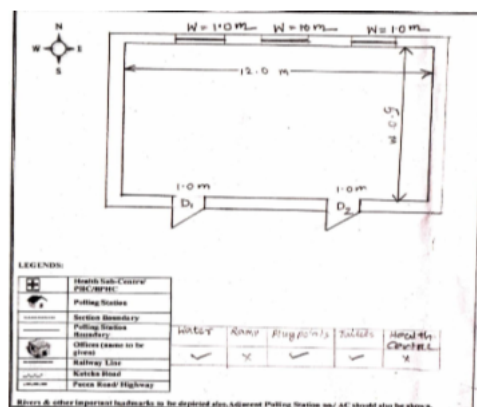

নির্বাচক নিবন্ধন আধিকারিকের স্বাক্ষর

Nazri Naksha

Google Map View

Polling Station Building Front View

Polling Station Front View

Cad View

Key MAP View

1 নাম : রুমা পারভীন স্বামীর নাম: সাহিদার হোসেন বাড়ির নং : এন0017 বয়স : 23 লিঙ্গ : মহিলা	RIY2654622 ফটো উপলব্ধ	2 নাম : মকবুল হোসেন পিতার নাম: সাহিব মিয়া বাড়ির নং : n0019 বয়স : 29 লিঙ্গ : পুরুষ	RIY1845502 ফটো উপলব্ধ	3 নাম : সাহিদার হোসেন পিতার নাম: মকবুল হোসেন বাড়ির নং : n0017 বয়স : 32 লিঙ্গ : পুরুষ	RIY1356294 ফটো উপলব্ধ
4 নাম : জাহানারা বেগম স্বামীর নাম: আফতারউদ্দিন মিয়া বাড়ির নং : n0020 বয়স : 45 লিঙ্গ : মহিলা	MBK1864859 ফটো উপলব্ধ	5 নাম : জামাতুল খাতুন স্বামীর নাম: দিলদার হোসেন বাড়ির নং : n0017 বয়স : 26 লিঙ্গ : মহিলা	RIY2493187 ফটো উপলব্ধ	6 নাম : আশ্কারুদ্দিন মিয়া পিতার নাম: মহিরাউদ্দিন মিয়া বাড়ির নং : n0020 বয়স : 46 লিঙ্গ : পুরুষ	MBK2413748 ফটো উপলব্ধ
7 নাম : আসরাফুল আলম পিতার নাম: মহিরাউদ্দিন মিয়া বাড়ির নং : n0020 বয়স : 40 লিঙ্গ : পুরুষ	MBK2416725 ফটো উপলব্ধ	8 নাম : দিলদার হোসেন পিতার নাম: মকবুল হোসেন বাড়ির নং : n0017 বয়স : 35 লিঙ্গ : পুরুষ	RIY1356310 ফটো উপলব্ধ	9 নাম : হাপিজুল হক পিতার নাম: ছহিব মিয়া বাড়ির নং : এন0019 বয়স : 23 লিঙ্গ : পুরুষ	RIY2600278 ফটো উপলব্ধ
10 নাম : হামিদা বেগম স্বামীর নাম: ছহিব মিয়া বাড়ির নং : n0019 বয়স : 49 লিঙ্গ : মহিলা	RIY2932333 ফটো উপলব্ধ	11 নাম : রবিনা বেগম স্বামীর নাম: আসরাফুল আলম বাড়ির নং : এন0020 বয়স : 37 লিঙ্গ : মহিলা	RIY1502012 ফটো উপলব্ধ	12 নাম : চন্দনা রায় পিতার নাম: বিমল রায় বাড়ির নং : N00171 বয়স : 27 লিঙ্গ : মহিলা	RIY2511657 ফটো উপলব্ধ
13 নাম : বীরবল রায় পিতার নাম: লালটু রায় বাড়ির নং : N00156 বয়স : 24 লিঙ্গ : পুরুষ	RIY2511475 ফটো উপলব্ধ	Q 14 নাম : সুস্মিতা রায় স্বামীর নাম: বীরবল রায় বাড়ির নং : এন00156 বয়স : 21 লিঙ্গ : মহিলা	RIY2760544 ফটো উপলব্ধ	15 নাম : ছহিব মিয়া পিতার নাম: জমিরুদ্দিন মিয়া বাড়ির নং : n0019 বয়স : 55 লিঙ্গ : পুরুষ	MBK2413557 ফটো উপলব্ধ
16 নাম : মিয়া মকবুল হোসেন পিতার নাম: সবেদ আলি মিয়া বাড়ির নং : n0017 বয়স : 59 লিঙ্গ : পুরুষ	WB/02/013/009535 ফটো উপলব্ধ	17 নাম : দেলোয়ারা বেগম স্বামীর নাম: মকবুল হোসেন মিয়া বাড়ির নং : n0017 বয়স : 53 লিঙ্গ : মহিলা	MBK2951937 ফটো উপলব্ধ	18 নাম : পারুল রায় পিতার নাম: অমল রায় বাড়ির নং : এন0237 বয়স : 24 লিঙ্গ : মহিলা	NEV2345569 ফটো উপলব্ধ
19 নাম : আজহারউদ্দিন আলম পিতার নাম: আশ্কারুদ্দিন মিয়া বাড়ির নং : এন020 বয়স : 25 লিঙ্গ : পুরুষ	RIY2261014 ফটো উপলব্ধ	20 নাম : সান্তিক উরাও পিতার নাম: রাম চন্দ্র উরাও বাড়ির নং : n0054 বয়স : 30 লিঙ্গ : পুরুষ	RIY1845189 ফটো উপলব্ধ	21 নাম : নিয়তী বর্মন(রায়) স্বামীর নাম: মনোজ রায় বাড়ির নং : n0054 বয়স : 30 লিঙ্গ : মহিলা	RIY1659218 ফটো উপলব্ধ
22 নাম : বেনামী উরাও স্বামীর নাম: বুদ্ধিমান উরাও বাড়ির নং : n0055 বয়স : 38 লিঙ্গ : মহিলা	RIY1265164 ফটো উপলব্ধ	23 নাম : ঝারিয়া উরাও স্বামীর নাম: ভরত উরাও বাড়ির নং : 296 বয়স : 42 লিঙ্গ : মহিলা	MBK3176252 ফটো উপলব্ধ	24 নাম : অশোকা রায় স্বামীর নাম: বিমল রায় বাড়ির নং : n0055 বয়স : 44 লিঙ্গ : মহিলা	WB/02/014/450574 ফটো উপলব্ধ
25 নাম : বিজয় উরাও পিতার নাম: রামচন্দ্র উরাও বাড়ির নং : এন0054 বয়স : 24 লিঙ্গ : পুরুষ	RIY2600344 ফটো উপলব্ধ	26 নাম : শর্মিলা ওরাও পিতার নাম: ভরত ওরাও বাড়ির নং : এন0055 বয়স : 22 লিঙ্গ : মহিলা	RIY2669968 ফটো উপলব্ধ	27 নাম : রামচন্দ্র উরাও পিতার নাম: গান্দুর উরাও বাড়ির নং : n0054 বয়স : 61 লিঙ্গ : পুরুষ	WB/02/013/009449 ফটো উপলব্ধ
28 নাম : ভরত উরাও পিতার নাম: গান্দুর উরাও বাড়ির নং : n0054 বয়স : 57 লিঙ্গ : পুরুষ	WB/02/013/009438 ফটো উপলব্ধ	29 নাম : সোমারী উরাও স্বামীর নাম: রামচন্দ্র উরাও বাড়ির নং : 56 লিঙ্গ : মহিলা	MBK2413920 ফটো উপলব্ধ	30 নাম : বুদ্ধিমান উরাও পিতার নাম: কড়া উরাও বাড়ির নং : n0055 বয়স : 45 লিঙ্গ : পুরুষ	MBK2413904 ফটো উপলব্ধ