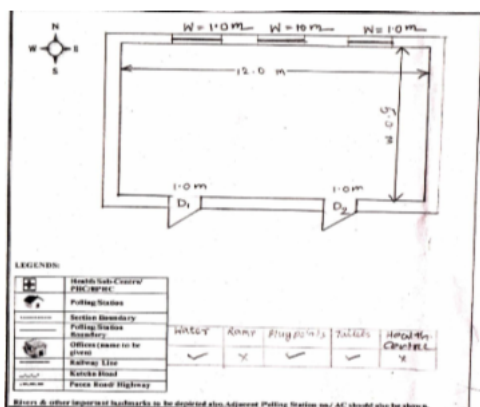

নির্বাচক নিবন্ধন আধিকারিকের স্বাক্ষর

Nazri Naksha

Google Map View

Polling Station Building Front View

Polling Station Front View

Cad View

Key MAP View

1 নাম : রুমা পারভীন স্বামীর নাম: সাহিদার হোসেন বাড়ির নং : এন0017 বয়স : 23 লিঙ্গ : মহিলা	RIY2654622 ফটো উপলব্ধ	2 নাম : মকবুল হোসেন পিতার নাম: সাহিব মিয়া বাড়ির নং : n0019 বয়স : 29 লিঙ্গ : পুরুষ	RIY1845502 ফটো উপলব্ধ	3 নাম : সাহিদার হোসেন পিতার নাম: মকবুল হোসেন বাড়ির নং : n0017 বয়স : 32 লিঙ্গ : পুরুষ	RIY1356294 ফটো উপলব্ধ
4 নাম : জাহানারা বেগম স্বামীর নাম: আফতারউদ্দিন মিয়া বাড়ির নং : n0020 বয়স : 45 লিঙ্গ : মহিলা	MBK1864859 ফটো উপলব্ধ	5 নাম : জামাতুল খাতুন স্বামীর নাম: দিলদার হোসেন বাড়ির নং : n0017 বয়স : 26 লিঙ্গ : মহিলা	RIY2493187 ফটো উপলব্ধ	6 নাম : আশ্কারুদ্দিন মিয়া পিতার নাম: মহিরাউদ্দিন মিয়া বাড়ির নং : n0020 বয়স : 46 লিঙ্গ : পুরুষ	MBK2413748 ফটো উপলব্ধ
7 নাম : আসরাফুল আলম পিতার নাম: মহিরাউদ্দিন মিয়া বাড়ির নং : n0020 বয়স : 40 লিঙ্গ : পুরুষ	MBK2416725 ফটো উপলব্ধ	8 নাম : দিলদার হোসেন পিতার নাম: মকবুল হোসেন বাড়ির নং : n0017 বয়স : 35 লিঙ্গ : পুরুষ	RIY1356310 ফটো উপলব্ধ	9 নাম : হাপিজুল হক পিতার নাম: ছহিব মিয়া বাড়ির নং : এন0019 বয়স : 23 লিঙ্গ : পুরুষ	RIY2600278 ফটো উপলব্ধ
10 নাম : হামিদা বেগম স্বামীর নাম: ছহিব মিয়া বাড়ির নং : n0019 বয়স : 49 লিঙ্গ : মহিলা	RIY2932333 ফটো উপলব্ধ	11 নাম : রবিনা বেগম স্বামীর নাম: আসরাফুল আলম বাড়ির নং : এন0020 বয়স : 37 লিঙ্গ : মহিলা	RIY1502012 ফটো উপলব্ধ	12 নাম : চন্দনা রায় পিতার নাম: বিমল রায় বাড়ির নং : N00171 বয়স : 27 লিঙ্গ : মহিলা	RIY2511657 ফটো উপলব্ধ
13 নাম : বীরবল রায় পিতার নাম: লালটু রায় বাড়ির নং : N00156 বয়স : 24 লিঙ্গ : পুরুষ	RIY2511475 ফটো উপলব্ধ	Q 14 নাম : সুস্মিতা রায় স্বামীর নাম: বীরবল রায় বাড়ির নং : এন00156 বয়স : 21 লিঙ্গ : মহিলা	RIY2760544 ফটো উপলব্ধ	15 নাম : ছহিব মিয়া পিতার নাম: জমিরুদ্দিন মিয়া বাড়ির নং : n0019 বয়স : 55 লিঙ্গ : পুরুষ	MBK2413557 ফটো উপলব্ধ
16 নাম : মিয়া মকবুল হোসেন পিতার নাম: সবেদ আলি মিয়া বাড়ির নং : n0017 বয়স : 59 লিঙ্গ : পুরুষ	WB/02/013/009535 ফটো উপলব্ধ	17 নাম : দেলোয়ারা বেগম স্বামীর নাম: মকবুল হোসেন মিয়া বাড়ির নং : n0017 বয়স : 53 লিঙ্গ : মহিলা	MBK2951937 ফটো উপলব্ধ	18 নাম : পারুল রায় পিতার নাম: অমল রায় বাড়ির নং : এন0237 বয়স : 24 লিঙ্গ : মহিলা	NEV2345569 ফটো উপলব্ধ
19 নাম : আজহারউদ্দিন আলম পিতার নাম: আশ্কারুদ্দিন মিয়া বাড়ির নং : এন020 বয়স : 25 লিঙ্গ : পুরুষ	RIY2261014 ফটো উপলব্ধ	20 নাম : সান্তিক উরাও পিতার নাম: রাম চন্দ্র উরাও বাড়ির নং : n0054 বয়স : 30 লিঙ্গ : পুরুষ	RIY1845189 ফটো উপলব্ধ	21 নাম : নিয়তী বর্মন(রায়) স্বামীর নাম: মনোজ রায় বাড়ির নং : n0054 বয়স : 30 লিঙ্গ : মহিলা	RIY1659218 ফটো উপলব্ধ
22 নাম : বেনামী উরাও স্বামীর নাম: বুদ্ধিমান উরাও বাড়ির নং : n0055 বয়স : 38 লিঙ্গ : মহিলা	RIY1265164 ফটো উপলব্ধ	23 নাম : ঝারিয়া উরাও স্বামীর নাম: ভরত উরাও বাড়ির নং : 296 বয়স : 42 লিঙ্গ : মহিলা	MBK3176252 ফটো উপলব্ধ	24 নাম : অশোকা রায় স্বামীর নাম: বিমল রায় বাড়ির নং : n0055 বয়স : 44 লিঙ্গ : মহিলা	WB/02/014/450574 ফটো উপলব্ধ
25 নাম : বিজয় উরাও পিতার নাম: রামচন্দ্র উরাও বাড়ির নং : এন0054 বয়স : 24 লিঙ্গ : পুরুষ	RIY2600344 ফটো উপলব্ধ	26 নাম : শর্মিলা ওরাও পিতার নাম: ভরত ওরাও বাড়ির নং : এন0055 বয়স : 22 লিঙ্গ : মহিলা	RIY2669968 ফটো উপলব্ধ	27 নাম : রামচন্দ্র উরাও পিতার নাম: গান্দুর উরাও বাড়ির নং : n0054 বয়স : 61 লিঙ্গ : পুরুষ	WB/02/013/009449 ফটো উপলব্ধ
28 নাম : ভরত উরাও পিতার নাম: গান্দুর উরাও বাড়ির নং : n0054 বয়স : 57 লিঙ্গ : পুরুষ	WB/02/013/009438 ফটো উপলব্ধ	29 নাম : সোমারী উরাও স্বামীর নাম: রামচন্দ্র উরাও বাড়ির নং : 56 লিঙ্গ : মহিলা	MBK2413920 ফটো উপলব্ধ	30 নাম : বুদ্ধিমান উরাও পিতার নাম: কড়া উরাও বাড়ির নং : n0055 বয়স : 45 লিঙ্গ : পুরুষ	MBK2413904 ফটো উপলব্ধ