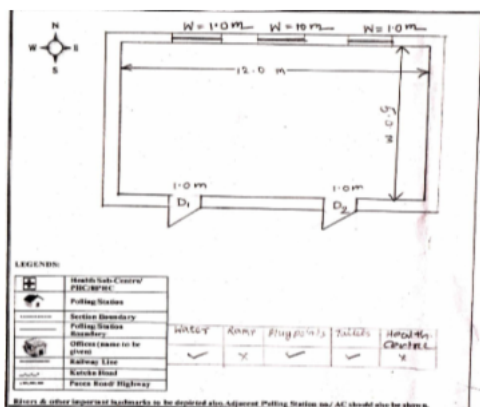

নির্বাচক নিবন্ধন আধিকারিকের স্বাক্ষর

Nazri Naksha

Google Map View

Polling Station Building Front View

Polling Station Front View

Cad View

Key MAP View

1 নাম : রুমা পারভীন স্বামীর নাম: সাহিদার হোসেন বাড়ির নং : এন0017 বয়স : 23 লিঙ্গ : মহিলা	RIY2654622 ফটো উপলব্ধ	2 নাম : মকবুল হোসেন পিতার নাম: সাহিব মিয়া বাড়ির নং : n0019 বয়স : 29 লিঙ্গ : পুরুষ	RIY1845502 ফটো উপলব্ধ	3 নাম : সাহিদার হোসেন পিতার নাম: মকবুল হোসেন বাড়ির নং : n0017 বয়স : 32 লিঙ্গ : পুরুষ	RIY1356294 ফটো উপলব্ধ
4 নাম : জাহানারা বেগম স্বামীর নাম: আফতারউদ্দিন মিয়া বাড়ির নং : n0020 বয়স : 45 লিঙ্গ : মহিলা	MBK1864859 ফটো উপলব্ধ	5 নাম : জামাতুল খাতুন স্বামীর নাম: দিলদার হোসেন বাড়ির নং : n0017 বয়স : 26 লিঙ্গ : মহিলা	RIY2493187 ফটো উপলব্ধ	6 নাম : আশ্কারুদ্দিন মিয়া পিতার নাম: মহিরাউদ্দিন মিয়া বাড়ির নং : n0020 বয়স : 46 লিঙ্গ : পুরুষ	MBK2413748 ফটো উপলব্ধ
7 নাম : আসরাফুল আলম পিতার নাম: মহিরাউদ্দিন মিয়া বাড়ির নং : n0020 বয়স : 40 লিঙ্গ : পুরুষ	MBK2416725 ফটো উপলব্ধ	8 নাম : দিলদার হোসেন পিতার নাম: মকবুল হোসেন বাড়ির নং : n0017 বয়স : 35 লিঙ্গ : পুরুষ	RIY1356310 ফটো উপলব্ধ	9 নাম : হাপিজুল হক পিতার নাম: ছহিব মিয়া বাড়ির নং : এন0019 বয়স : 23 লিঙ্গ : পুরুষ	RIY2600278 ফটো উপলব্ধ
10 নাম : হামিদা বেগম স্বামীর নাম: ছহিব মিয়া বাড়ির নং : n0019 বয়স : 49 লিঙ্গ : মহিলা	RIY2932333 ফটো উপলব্ধ	11 নাম : রবিনা বেগম স্বামীর নাম: আসরাফুল আলম বাড়ির নং : এন0020 বয়স : 37 লিঙ্গ : মহিলা	RIY1502012 ফটো উপলব্ধ	12 নাম : চন্দনা রায় পিতার নাম: বিমল রায় বাড়ির নং : N00171 বয়স : 27 লিঙ্গ : মহিলা	RIY2511657 ফটো উপলব্ধ
13 নাম : বীরবল রায় পিতার নাম: লালটু রায় বাড়ির নং : N00156 বয়স : 24 লিঙ্গ : পুরুষ	RIY2511475 ফটো উপলব্ধ	Q 14 নাম : সুস্মিতা রায় স্বামীর নাম: বীরবল রায় বাড়ির নং : এন00156 বয়স : 21 লিঙ্গ : মহিলা	RIY2760544 ফটো উপলব্ধ	15 নাম : ছহিব মিয়া পিতার নাম: জমিরুদ্দিন মিয়া বাড়ির নং : n0019 বয়স : 55 লিঙ্গ : পুরুষ	MBK2413557 ফটো উপলব্ধ
16 নাম : মিয়া মকবুল হোসেন পিতার নাম: সবেদ আলি মিয়া বাড়ির নং : n0017 বয়স : 59 লিঙ্গ : পুরুষ	WB/02/013/009535 ফটো উপলব্ধ	17 নাম : দেলোয়ারা বেগম স্বামীর নাম: মকবুল হোসেন মিয়া বাড়ির নং : n0017 বয়স : 53 লিঙ্গ : মহিলা	MBK2951937 ফটো উপলব্ধ	18 নাম : পারুল রায় পিতার নাম: অমল রায় বাড়ির নং : এন0237 বয়স : 24 লিঙ্গ : মহিলা	NEV2345569 ফটো উপলব্ধ
19 নাম : আজহারউদ্দিন আলম পিতার নাম: আশ্কারুদ্দিন মিয়া বাড়ির নং : এন020 বয়স : 25 লিঙ্গ : পুরুষ	RIY2261014 ফটো উপলব্ধ	20 নাম : সান্তিক উরাও পিতার নাম: রাম চন্দ্র উরাও বাড়ির নং : n0054 বয়স : 30 লিঙ্গ : পুরুষ	RIY1845189 ফটো উপলব্ধ	21 নাম : নিয়তী বর্মন(রায়) স্বামীর নাম: মনোজ রায় বাড়ির নং : n0054 বয়স : 30 লিঙ্গ : মহিলা	RIY1659218 ফটো উপলব্ধ
22 নাম : বেনামী উরাও স্বামীর নাম: বুদ্ধিমান উরাও বাড়ির নং : n0055 বয়স : 38 লিঙ্গ : মহিলা	RIY1265164 ফটো উপলব্ধ	23 নাম : ঝারিয়া উরাও স্বামীর নাম: ভরত উরাও বাড়ির নং : 296 বয়স : 42 লিঙ্গ : মহিলা	MBK3176252 ফটো উপলব্ধ	24 নাম : অশোকা রায় স্বামীর নাম: বিমল রায় বাড়ির নং : n0055 বয়স : 44 লিঙ্গ : মহিলা	WB/02/014/450574 ফটো উপলব্ধ
25 নাম : বিজয় উরাও পিতার নাম: রামচন্দ্র উরাও বাড়ির নং : এন0054 বয়স : 24 লিঙ্গ : পুরুষ	RIY2600344 ফটো উপলব্ধ	26 নাম : শর্মিলা ওরাও পিতার নাম: ভরত ওরাও বাড়ির নং : এন0055 বয়স : 22 লিঙ্গ : মহিলা	RIY2669968 ফটো উপলব্ধ	27 নাম : রামচন্দ্র উরাও পিতার নাম: গান্দুর উরাও বাড়ির নং : n0054 বয়স : 61 লিঙ্গ : পুরুষ	WB/02/013/009449 ফটো উপলব্ধ
28 নাম : ভরত উরাও পিতার নাম: গান্দুর উরাও বাড়ির নং : n0054 বয়স : 57 লিঙ্গ : পুরুষ	WB/02/013/009438 ফটো উপলব্ধ	29 নাম : সোমারী উরাও স্বামীর নাম: রামচন্দ্র উরাও বাড়ির নং : 56 লিঙ্গ : মহিলা	MBK2413920 ফটো উপলব্ধ	30 নাম : বুদ্ধিমান উরাও পিতার নাম: কড়া উরাও বাড়ির নং : n0055 বয়স : 45 লিঙ্গ : পুরুষ	MBK2413904 ফটো উপলব্ধ