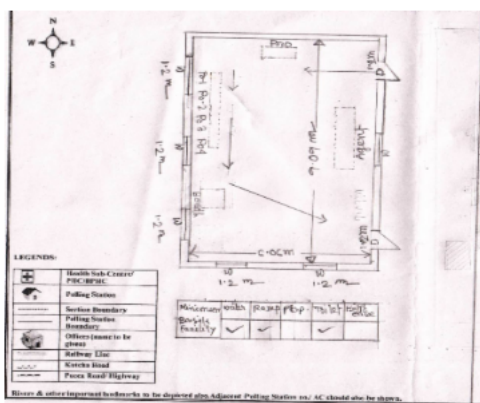

নির্বাচক নিবন্ধন আধিকারিকের স্বাক্ষর

Nazri Naksha

Google Map View

Polling Station Building Front View

Polling Station Front View

Cad View

Key MAP View

1 নাম : সুদীপ ওরাংর পিতার নাম: সালিক ওরাংর বাড়ির নং : N00115 বয়স : 24 লিঙ্গ : পুরুষ	RIY2511566 ফটো উপলব্ধ	2 নাম : মনিয়ারা খাতুন স্বামীর নাম: অহিদুল বাড়ির নং : n0007 বয়স : 46 লিঙ্গ : মহিলা	MBK2416980 ফটো উপলব্ধ	3 নাম : ছাত্তার আলি পিতার নাম: মহাআফছার বাড়ির নং : n0008 বয়স : 51 লিঙ্গ : পুরুষ	RIY2354439 ফটো উপলব্ধ
4 নাম : আবদুল আলি পিতার নাম: মোহাম্মদ অহীদুল হক বাড়ির নং : N0007 বয়স : 24 লিঙ্গ : পুরুষ	RIY2511574 ফটো উপলব্ধ	5 নাম : সীতা ওরাংর পিতার নাম: মংগরা ওরাংর বাড়ির নং : N00139 বয়স : 24 লিঙ্গ : মহিলা	RIY2511699 ফটো উপলব্ধ	6 নাম : সুদহান্যা রায় পিতার নাম: সচিন রায় বাড়ির নং : N00185 বয়স : 25 লিঙ্গ : পুরুষ	RIY2511889 ফটো উপলব্ধ
7 নাম : রাহেনা খাতুন স্বামীর নাম: জহিনুর মিঞা বাড়ির নং : n0008 বয়স : 43 লিঙ্গ : মহিলা	MBK2417004 ফটো উপলব্ধ	8 নাম : বিনোদ ওরাংর পিতার নাম: মংগরা ওরাংর বাড়ির নং : N00139 বয়স : 26 লিঙ্গ : পুরুষ	RIY2511715 ফটো উপলব্ধ	9 নাম : রাজিবুল রহমান পিতার নাম: ছাত্তার আলি বাড়ির নং : n0008 বয়স : 23 লিঙ্গ : পুরুষ	RIY2688810 ফটো উপলব্ধ
10 নাম : অহিদুল হক পিতার নাম: আজগার বাড়ির নং : n0007 বয়স : 49 লিঙ্গ : পুরুষ	RIY2753689 ফটো উপলব্ধ	11 নাম : রোকিয়া পরভিন পিতার নাম: অহিদুল হক বাড়ির নং : এন0007 বয়স : 20 লিঙ্গ : মহিলা	RIY2772085 ফটো উপলব্ধ	12 নাম : কনকবালা দাস স্বামীর নাম: রবীন্দ্র দাস বাড়ির নং : N00195 বয়স : 40 লিঙ্গ : মহিলা	RIY2511673 ফটো উপলব্ধ
13 নাম : জয়ন্ত রয় পিতার নাম: দুরজেমহান রয় বাড়ির নং : N00154 বয়স : 24 লিঙ্গ : পুরুষ	RIY2511517 ফটো উপলব্ধ	14 নাম : গুলজার হোসেন পিতার নাম: জহিনুর মিঞা বাড়ির নং : n0008 বয়স : 25 লিঙ্গ : পুরুষ	RIY2496479 ফটো উপলব্ধ	15 নাম : জহিনুর মিঞা পিতার নাম: আকছার মিঞা বাড়ির নং : n0008 বয়স : 43 লিঙ্গ : পুরুষ	MBK2416998 ফটো উপলব্ধ
16 নাম : মেনকাবেগম স্বামীর নাম: ছকতার বাড়ির নং : n0008 বয়স : 43 লিঙ্গ : মহিলা	MBK2417012 ফটো উপলব্ধ	17 নাম : জহিনা খাতুন পিতার নাম: জহিনুর মিঞা বাড়ির নং : মালসাগাঁও বয়স : 22 লিঙ্গ : মহিলা	RIY2793065 ফটো উপলব্ধ	18 নাম : ফ জীতন বিবি স্বামীর নাম: মতিজুল মিয়া বাড়ির নং : N00010 বয়স : 58 লিঙ্গ : মহিলা	RIY2511533 ফটো উপলব্ধ
19 নাম : তাপস অধিকারী পিতার নাম: নিরেন্দ্র নাথ অধিকারী বাড়ির নং : n0147 বয়স : 30 লিঙ্গ : পুরুষ	RIY1880418 ফটো উপলব্ধ	20 নাম : নীরেন্দ্র নাথ অধিকারী পিতার নাম: সুধীরাম অধিকারী বাড়ির নং : n0147 বয়স : 55 লিঙ্গ : পুরুষ	RIY2865806 ফটো উপলব্ধ	21 নাম : জয়ন্তী অধিকারী স্বামীর নাম: নীরেন্দ্র নাথ অধিকারী বাড়ির নং : n0147 বয়স : 52 লিঙ্গ : মহিলা	RIY2865814 ফটো উপলব্ধ
22 নাম : সংগীতা অধিকারী স্বামীর নাম: তাপস অধিকারী বাড়ির নং : এন0147 বয়স : 24 লিঙ্গ : মহিলা	RIY2525046 ফটো উপলব্ধ	23 নাম : সুস্মিতা উরাও পিতার নাম: শ্যামল উরাও বাড়ির নং : এন0114 বয়স : 25 লিঙ্গ : মহিলা	RIY2609741 ফটো উপলব্ধ	24 নাম : মিনাক্ষী উরাও স্বামীর নাম: পলুরাম উরাও বাড়ির নং : n0113 বয়স : 38 লিঙ্গ : মহিলা	MBK3087582 ফটো উপলব্ধ
25 নাম : মল্লিকা উরাও পিতার নাম: প্রেমলাল উরাও বাড়ির নং : n0126 বয়স : 24 লিঙ্গ : মহিলা	RIY2518124 ফটো উপলব্ধ	26 নাম : রাজীব উরাও পিতার নাম: ডেভেড উরাও বাড়ির নং : n0117 বয়স : 37 লিঙ্গ : পুরুষ	MBK3176849 ফটো উপলব্ধ	27 নাম : যুথিকা ওরাও পিতার নাম: প্রেমলাল ওরাও বাড়ির নং : n0126 বয়স : 28 লিঙ্গ : মহিলা	RIY1894526 ফটো উপলব্ধ
28 নাম : লাটা উড়াও পিতার নাম: রাতিয়া উড়াও বাড়ির নং : n0115 বয়স : 81 লিঙ্গ : পুরুষ	WB/02/013/012237 ফটো উপলব্ধ	29 নাম : শালিক উড়াও পিতার নাম: লাটা উড়াও বাড়ির নং : n0115 বয়স : 50 লিঙ্গ : পুরুষ	WB/02/013/012386 ফটো উপলব্ধ	30 নাম : রাজো উড়াও স্বামীর নাম: শালিক উড়াও বাড়ির নং : n0115 বয়স : 46 লিঙ্গ : মহিলা	MBK1421221 ফটো উপলব্ধ