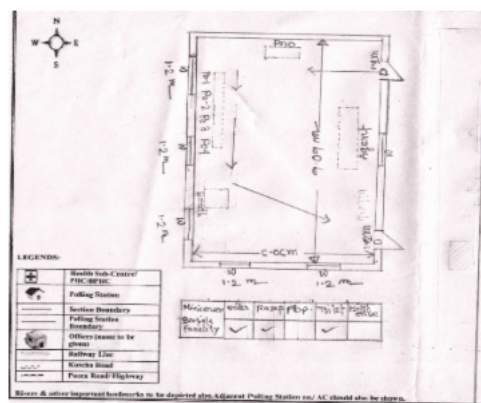

নির্বাচক নিবন্ধন আধিকারিকের স্বাক্ষর

Nazri Naksha

Google Map View

Polling Station Building Front View

Polling Station Front View

Cad View

Key MAP View

1 নাম : সুদীপ ওরাংর পিতার নাম: সালিক ওরাংর বাড়ির নং : N00115 বয়স : 24 লিঙ্গ : পুরুষ	RIY2511566 ফটো উপলব্ধ	2 নাম : মনিয়ারা খাতুন স্বামীর নাম: অহিদুল বাড়ির নং : n0007 বয়স : 46 লিঙ্গ : মহিলা	MBK2416980 ফটো উপলব্ধ	3 নাম : ছাত্তার আলি পিতার নাম: মহাআফছার বাড়ির নং : n0008 বয়স : 51 লিঙ্গ : পুরুষ	RIY2354439 ফটো উপলব্ধ
4 নাম : আবদুল আলি পিতার নাম: মোহাম্মদ অহীদুল হক বাড়ির নং : N0007 বয়স : 24 লিঙ্গ : পুরুষ	RIY2511574 ফটো উপলব্ধ	5 নাম : সীতা ওরাংর পিতার নাম: মংগরা ওরাংর বাড়ির নং : N00139 বয়স : 24 লিঙ্গ : মহিলা	RIY2511699 ফটো উপলব্ধ	6 নাম : সুদহান্যা রায় পিতার নাম: সচিন রায় বাড়ির নং : N00185 বয়স : 25 লিঙ্গ : পুরুষ	RIY2511889 ফটো উপলব্ধ
7 নাম : রাহেনা খাতুন স্বামীর নাম: জহিনুর মিঞা বাড়ির নং : n0008 বয়স : 43 লিঙ্গ : মহিলা	MBK2417004 ফটো উপলব্ধ	8 নাম : বিনোদ ওরাংর পিতার নাম: মংগরা ওরাংর বাড়ির নং : N00139 বয়স : 26 লিঙ্গ : পুরুষ	RIY2511715 ফটো উপলব্ধ	9 নাম : রাজিবুল রহমান পিতার নাম: ছাত্তার আলি বাড়ির নং : n0008 বয়স : 23 লিঙ্গ : পুরুষ	RIY2688810 ফটো উপলব্ধ
10 নাম : অহিদুল হক পিতার নাম: আজগার বাড়ির নং : n0007 বয়স : 49 লিঙ্গ : পুরুষ	RIY2753689 ফটো উপলব্ধ	11 নাম : রোকিয়া পরভিন পিতার নাম: অহিদুল হক বাড়ির নং : এন0007 বয়স : 20 লিঙ্গ : মহিলা	RIY2772085 ফটো উপলব্ধ	12 নাম : কনকবালা দাস স্বামীর নাম: রবীন্দ্র দাস বাড়ির নং : N00195 বয়স : 40 লিঙ্গ : মহিলা	RIY2511673 ফটো উপলব্ধ
13 নাম : জয়ন্ত রয় পিতার নাম: দুরজেমহান রয় বাড়ির নং : N00154 বয়স : 24 লিঙ্গ : পুরুষ	RIY2511517 ফটো উপলব্ধ	14 নাম : গুলজার হোসেন পিতার নাম: জহিনুর মিঞা বাড়ির নং : n0008 বয়স : 25 লিঙ্গ : পুরুষ	RIY2496479 ফটো উপলব্ধ	15 নাম : জহিনুর মিঞা পিতার নাম: আকছার মিঞা বাড়ির নং : n0008 বয়স : 43 লিঙ্গ : পুরুষ	MBK2416998 ফটো উপলব্ধ
16 নাম : মেনকাবেগম স্বামীর নাম: ছকতার বাড়ির নং : n0008 বয়স : 43 লিঙ্গ : মহিলা	MBK2417012 ফটো উপলব্ধ	17 নাম : জহিনা খাতুন পিতার নাম: জহিনুর মিঞা বাড়ির নং : মালসাগাঁও বয়স : 22 লিঙ্গ : মহিলা	RIY2793065 ফটো উপলব্ধ	18 নাম : ফ জীতন বিবি স্বামীর নাম: মতিজুল মিয়া বাড়ির নং : N00010 বয়স : 58 লিঙ্গ : মহিলা	RIY2511533 ফটো উপলব্ধ
19 নাম : তাপস অধিকারী পিতার নাম: নিরেন্দ্র নাথ অধিকারী বাড়ির নং : n0147 বয়স : 30 লিঙ্গ : পুরুষ	RIY1880418 ফটো উপলব্ধ	20 নাম : নীরেন্দ্র নাথ অধিকারী পিতার নাম: সুধীরাম অধিকারী বাড়ির নং : n0147 বয়স : 55 লিঙ্গ : পুরুষ	RIY2865806 ফটো উপলব্ধ	21 নাম : জয়ন্তী অধিকারী স্বামীর নাম: নীরেন্দ্র নাথ অধিকারী বাড়ির নং : n0147 বয়স : 52 লিঙ্গ : মহিলা	RIY2865814 ফটো উপলব্ধ
22 নাম : সংগীতা অধিকারী স্বামীর নাম: তাপস অধিকারী বাড়ির নং : এন0147 বয়স : 24 লিঙ্গ : মহিলা	RIY2525046 ফটো উপলব্ধ	23 নাম : সুস্মিতা উরাও পিতার নাম: শ্যামল উরাও বাড়ির নং : এন0114 বয়স : 25 লিঙ্গ : মহিলা	RIY2609741 ফটো উপলব্ধ	24 নাম : মিনাক্ষী উরাও স্বামীর নাম: পলুরাম উরাও বাড়ির নং : n0113 বয়স : 38 লিঙ্গ : মহিলা	MBK3087582 ফটো উপলব্ধ
25 নাম : মল্লিকা উরাও পিতার নাম: প্রেমলাল উরাও বাড়ির নং : n0126 বয়স : 24 লিঙ্গ : মহিলা	RIY2518124 ফটো উপলব্ধ	26 নাম : রাজীব উরাও পিতার নাম: ডেভেড উরাও বাড়ির নং : n0117 বয়স : 37 লিঙ্গ : পুরুষ	MBK3176849 ফটো উপলব্ধ	27 নাম : যুথিকা ওরাও পিতার নাম: প্রেমলাল ওরাও বাড়ির নং : n0126 বয়স : 28 লিঙ্গ : মহিলা	RIY1894526 ফটো উপলব্ধ
28 নাম : লাটা উড়াও পিতার নাম: রাতিয়া উড়াও বাড়ির নং : n0115 বয়স : 81 লিঙ্গ : পুরুষ	WB/02/013/012237 ফটো উপলব্ধ	29 নাম : শালিক উড়াও পিতার নাম: লাটা উড়াও বাড়ির নং : n0115 বয়স : 50 লিঙ্গ : পুরুষ	WB/02/013/012386 ফটো উপলব্ধ	30 নাম : রাজো উড়াও স্বামীর নাম: শালিক উড়াও বাড়ির নং : n0115 বয়স : 46 লিঙ্গ : মহিলা	MBK1421221 ফটো উপলব্ধ