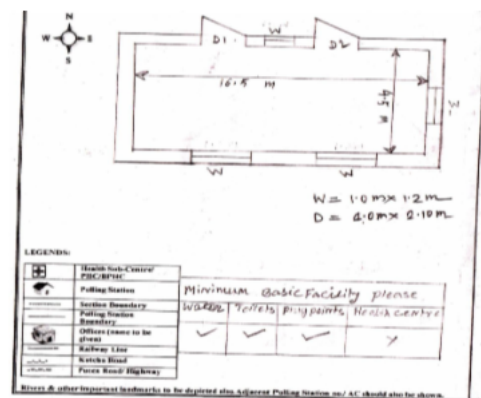

নির্বাচক নিবন্ধন আধিকারিকের স্বাক্ষর

Nazri Naksha

Google Map View

Polling Station Building Front View

Polling Station Front View

Cad View

Key MAP View

1 নাম : সোনালী বিশ্বাস পিতার নাম : বাড়ির নং : বালাসুন্দর বয়স : 25 লিঙ্গ : মহিলা	TTV2183614 ফটো উপলব্ধ	2 নাম : প্রমোদ অধিকারী পিতার নাম : পরেশ অধিকারী বাড়ির নং : n0009 বয়স : 28 লিঙ্গ : পুরুষ	RIY1848134 ফটো উপলব্ধ	3 নাম : মমতা অধিকারী স্বামীর নাম : পরেশ অধিকারী বাড়ির নং : 13/9 বয়স : 46 লিঙ্গ : মহিলা	MBK2958569 ফটো উপলব্ধ
4 নাম : হরিস অধিকারী পিতার নাম : নিতামোহন অধিকারী বাড়ির নং : n0011 বয়স : 40 লিঙ্গ : পুরুষ	MBK2434066 ফটো উপলব্ধ	5 নাম : স্বর্ণদই অধিকারী স্বামীর নাম : রুপচাঁদ অধিকারী বাড়ির নং : n0013 বয়স : 61 লিঙ্গ : মহিলা	RIY2841922 ফটো উপলব্ধ	6 নাম : পরেশ অধিকারী পিতার নাম : রাজেন্দ্র অধিকারী বাড়ির নং : n0009 বয়স : 49 লিঙ্গ : পুরুষ	RIY2847648 ফটো উপলব্ধ
7 নাম : কুকিলা অধিকারী স্বামীর নাম : হরি অধিকারী বাড়ির নং : n0012 বয়স : 56 লিঙ্গ : মহিলা	RIY2857506 ফটো উপলব্ধ	8 নাম : হরেকৃষ্ণ অধিকারী পিতার নাম : হরি অধিকারী বাড়ির নং : n0012 বয়স : 33 লিঙ্গ : পুরুষ	RIY1359702 ফটো উপলব্ধ	9 নাম : সুদীপা রয় অধিকারী স্বামীর নাম : হরেকৃষ্ণ অধিকারী বাড়ির নং : এন0012 বয়স : 23 লিঙ্গ : মহিলা	RIY2608172 ফটো উপলব্ধ
10 নাম : অভিরাম মন্ডল পিতার নাম : সত্য মন্ডল বাড়ির নং : এন0011 বয়স : 33 লিঙ্গ : পুরুষ	RIY2286235 ফটো উপলব্ধ	11 নাম : অনিমা রায় স্বামীর নাম : জীবন রায় বাড়ির নং : n0012 বয়স : 44 লিঙ্গ : মহিলা	MBK2431260 ফটো উপলব্ধ	12 নাম : রেনুকা অধিকারী স্বামীর নাম : জ্যোতিষ অধিকারী বাড়ির নং : n0005 বয়স : 42 লিঙ্গ : মহিলা	MBK2825982 ফটো উপলব্ধ
13 নাম : জ্যোতিষ অধিকারী পিতার নাম : উপেন অধিকারী বাড়ির নং : n0005 বয়স : 53 লিঙ্গ : পুরুষ	MBK1426626 ফটো উপলব্ধ	14 নাম : রেখা রায় পিতার নাম : ক্ষুদিরাম রায় বাড়ির নং : বালাসুন্দর বয়স : 29 লিঙ্গ : মহিলা	RIY1793918 ফটো উপলব্ধ	15 নাম : রুপচাঁদ অধিকারী পিতার নাম : যোগেন্দ্র অধিকারী বাড়ির নং : n0013 বয়স : 66 লিঙ্গ : পুরুষ	RIY2841948 ফটো উপলব্ধ
16 নাম : সুশিলা অধিকারী (রায়) স্বামীর নাম : মাধব রায় বাড়ির নং : n0264 বয়স : 36 লিঙ্গ : মহিলা	RIY1505924 ফটো উপলব্ধ	17 নাম : মরনী রায় স্বামীর নাম : নিখিল রায় বাড়ির নং : n0167 বয়স : 50 লিঙ্গ : মহিলা	MBK0058982 ফটো উপলব্ধ	18 নাম : তাপস রায় পিতার নাম : নিখিল রায় বাড়ির নং : n0167 বয়স : 34 লিঙ্গ : পুরুষ	RIY1848258 ফটো উপলব্ধ
19 নাম : অঞ্জনা সরকার (কীর্তনীয়া) স্বামীর নাম : পবিত্র কীর্তনীয়া বাড়ির নং : n0106 বয়স : 36 লিঙ্গ : মহিলা	MBK3178852 ফটো উপলব্ধ	20 নাম : নিখিল কীর্তনীয়া পিতার নাম : ভঞ্জন কীর্তনীয়া বাড়ির নং : n0106 বয়স : 58 লিঙ্গ : পুরুষ	WB/02/013/033363 ফটো উপলব্ধ	21 নাম : পবিত্র কীর্তনীয়া পিতার নাম : ভঞ্জন কীর্তনীয়া বাড়ির নং : n0106 বয়স : 46 লিঙ্গ : পুরুষ	RIY2831295 ফটো উপলব্ধ
22 নাম : অনিমা সরকার (কীর্তনীয়া) স্বামীর নাম : সুভাষ কীর্তনীয়া বাড়ির নং : n0106 বয়স : 42 লিঙ্গ : মহিলা	RIY1748136 ফটো উপলব্ধ	23 নাম : তাপস কীর্তনীয়া পিতার নাম : ভঞ্জন কীর্তনীয়া বাড়ির নং : n0106 বয়স : 34 লিঙ্গ : পুরুষ	RIY1359876 ফটো উপলব্ধ	24 নাম : সুভাষ কীর্তনীয়া পিতার নাম : ভঞ্জন কীর্তনীয়া বাড়ির নং : n0106 বয়স : 53 লিঙ্গ : পুরুষ	MBK2958692 ফটো উপলব্ধ
25 নাম : পুষ্পা কীর্তনীয়া স্বামীর নাম : নিখিল কীর্তনীয়া বাড়ির নং : n0106 বয়স : 55 লিঙ্গ : মহিলা	RIY2364370 ফটো উপলব্ধ	26 নাম : সুভাষকর কীর্তনীয়া পিতার নাম : নিখিল কীর্তনীয়া বাড়ির নং : n0106 বয়স : 30 লিঙ্গ : পুরুষ	RIY1783463 ফটো উপলব্ধ	27 নাম : পরিমল কীর্তনীয়া পিতার নাম : ভঞ্জন কীর্তনীয়া বাড়ির নং : n0236 বয়স : 38 লিঙ্গ : পুরুষ	MBK2826014 ফটো উপলব্ধ
28 নাম : বাসনা মন্ডল কীর্তনীয়া স্বামীর নাম : পরিমল কীর্তনীয়া বাড়ির নং : n0367 বয়স : 31 লিঙ্গ : মহিলা	RIY1473727 ফটো উপলব্ধ	29 নাম : রিংকু ডাকুয়া স্বামীর নাম : সুভাষ ডাকুয়া বাড়ির নং : n0200 বয়স : 45 লিঙ্গ : মহিলা	MBK2372142 ফটো উপলব্ধ	30 নাম : জয়ন্ত ডাকুয়া পিতার নাম : সুভাষ ডাকুয়া বাড়ির নং : এন0200 বয়স : 23 লিঙ্গ : পুরুষ	RIY2579720 ফটো উপলব্ধ