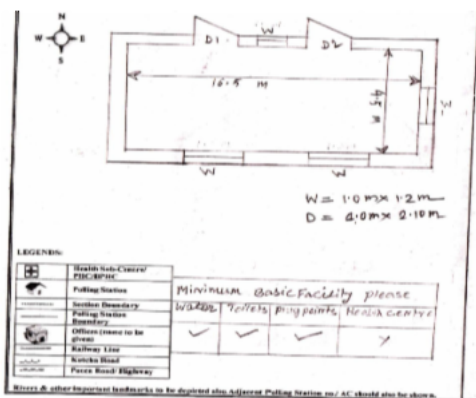

নির্বাচক নিবন্ধন আধিকারিকের স্বাক্ষর

Nazri Naksha

Google Map View

Polling Station Building Front View

Polling Station Front View

Cad View

Key MAP View

1 নাম : সোনালী বিশ্বাস পিতার নাম : বাড়ির নং : বালাসুন্দর বয়স : 25 লিঙ্গ : মহিলা	TTV2183614 ফটো উপলব্ধ	2 নাম : প্রমোদ অধিকারী পিতার নাম : পরেশ অধিকারী বাড়ির নং : n0009 বয়স : 28 লিঙ্গ : পুরুষ	RIY1848134 ফটো উপলব্ধ	3 নাম : মমতা অধিকারী স্বামীর নাম : পরেশ অধিকারী বাড়ির নং : 13/9 বয়স : 46 লিঙ্গ : মহিলা	MBK2958569 ফটো উপলব্ধ
4 নাম : হরিস অধিকারী পিতার নাম : নিতামোহন অধিকারী বাড়ির নং : n0011 বয়স : 40 লিঙ্গ : পুরুষ	MBK2434066 ফটো উপলব্ধ	5 নাম : স্বর্ণদই অধিকারী স্বামীর নাম : রুপচাঁদ অধিকারী বাড়ির নং : n0013 বয়স : 61 লিঙ্গ : মহিলা	RIY2841922 ফটো উপলব্ধ	6 নাম : পরেশ অধিকারী পিতার নাম : রাজেন্দ্র অধিকারী বাড়ির নং : n0009 বয়স : 49 লিঙ্গ : পুরুষ	RIY2847648 ফটো উপলব্ধ
7 নাম : কুকিলা অধিকারী স্বামীর নাম : হরি অধিকারী বাড়ির নং : n0012 বয়স : 56 লিঙ্গ : মহিলা	RIY2857506 ফটো উপলব্ধ	8 নাম : হরেকৃষ্ণ অধিকারী পিতার নাম : হরি অধিকারী বাড়ির নং : n0012 বয়স : 33 লিঙ্গ : পুরুষ	RIY1359702 ফটো উপলব্ধ	9 নাম : সুদীপা রয় অধিকারী স্বামীর নাম : হরেকৃষ্ণ অধিকারী বাড়ির নং : এন0012 বয়স : 23 লিঙ্গ : মহিলা	RIY2608172 ফটো উপলব্ধ
10 নাম : অভিরাম মন্ডল পিতার নাম : সত্য মন্ডল বাড়ির নং : এন0011 বয়স : 33 লিঙ্গ : পুরুষ	RIY2286235 ফটো উপলব্ধ	11 নাম : অনিমা রায় স্বামীর নাম : জীবন রায় বাড়ির নং : n0012 বয়স : 44 লিঙ্গ : মহিলা	MBK2431260 ফটো উপলব্ধ	12 নাম : রেনুকা অধিকারী স্বামীর নাম : জ্যোতিষ অধিকারী বাড়ির নং : n0005 বয়স : 42 লিঙ্গ : মহিলা	MBK2825982 ফটো উপলব্ধ
13 নাম : জ্যোতিষ অধিকারী পিতার নাম : উপেন অধিকারী বাড়ির নং : n0005 বয়স : 53 লিঙ্গ : পুরুষ	MBK1426626 ফটো উপলব্ধ	14 নাম : রেখা রায় পিতার নাম : ক্ষুদিরাম রায় বাড়ির নং : বালাসুন্দর বয়স : 29 লিঙ্গ : মহিলা	RIY1793918 ফটো উপলব্ধ	15 নাম : রুপচাঁদ অধিকারী পিতার নাম : যোগেন্দ্র অধিকারী বাড়ির নং : n0013 বয়স : 66 লিঙ্গ : পুরুষ	RIY2841948 ফটো উপলব্ধ
16 নাম : সুশিলা অধিকারী (রায়) স্বামীর নাম : মাধব রায় বাড়ির নং : n0264 বয়স : 36 লিঙ্গ : মহিলা	RIY1505924 ফটো উপলব্ধ	17 নাম : মরনী রায় স্বামীর নাম : নিখিল রায় বাড়ির নং : n0167 বয়স : 50 লিঙ্গ : মহিলা	MBK0058982 ফটো উপলব্ধ	18 নাম : তাপস রায় পিতার নাম : নিখিল রায় বাড়ির নং : n0167 বয়স : 34 লিঙ্গ : পুরুষ	RIY1848258 ফটো উপলব্ধ
19 নাম : অঞ্জনা সরকার (কীর্তনীয়া) স্বামীর নাম : পবিত্র কীর্তনীয়া বাড়ির নং : n0106 বয়স : 36 লিঙ্গ : মহিলা	MBK3178852 ফটো উপলব্ধ	20 নাম : নিখিল কীর্তনীয়া পিতার নাম : ভঞ্জন কীর্তনীয়া বাড়ির নং : n0106 বয়স : 58 লিঙ্গ : পুরুষ	WB/02/013/033363 ফটো উপলব্ধ	21 নাম : পবিত্র কীর্তনীয়া পিতার নাম : ভঞ্জন কীর্তনীয়া বাড়ির নং : n0106 বয়স : 46 লিঙ্গ : পুরুষ	RIY2831295 ফটো উপলব্ধ
22 নাম : অনিমা সরকার (কীর্তনীয়া) স্বামীর নাম : সুভাষ কীর্তনীয়া বাড়ির নং : n0106 বয়স : 42 লিঙ্গ : মহিলা	RIY1748136 ফটো উপলব্ধ	23 নাম : তাপস কীর্তনীয়া পিতার নাম : ভঞ্জন কীর্তনীয়া বাড়ির নং : n0106 বয়স : 34 লিঙ্গ : পুরুষ	RIY1359876 ফটো উপলব্ধ	24 নাম : সুভাষ কীর্তনীয়া পিতার নাম : ভঞ্জন কীর্তনীয়া বাড়ির নং : n0106 বয়স : 53 লিঙ্গ : পুরুষ	MBK2958692 ফটো উপলব্ধ
25 নাম : পুষ্পা কীর্তনীয়া স্বামীর নাম : নিখিল কীর্তনীয়া বাড়ির নং : n0106 বয়স : 55 লিঙ্গ : মহিলা	RIY2364370 ফটো উপলব্ধ	26 নাম : সুভাষকর কীর্তনীয়া পিতার নাম : নিখিল কীর্তনীয়া বাড়ির নং : n0106 বয়স : 30 লিঙ্গ : পুরুষ	RIY1783463 ফটো উপলব্ধ	27 নাম : পরিমল কীর্তনীয়া পিতার নাম : ভঞ্জন কীর্তনীয়া বাড়ির নং : n0236 বয়স : 38 লিঙ্গ : পুরুষ	MBK2826014 ফটো উপলব্ধ
28 নাম : বাসনা মন্ডল কীর্তনীয়া স্বামীর নাম : পরিমল কীর্তনীয়া বাড়ির নং : n0367 বয়স : 31 লিঙ্গ : মহিলা	RIY1473727 ফটো উপলব্ধ	29 নাম : রিংকু ডাকুয়া স্বামীর নাম : সুভাষ ডাকুয়া বাড়ির নং : n0200 বয়স : 45 লিঙ্গ : মহিলা	MBK2372142 ফটো উপলব্ধ	30 নাম : জয়ন্ত ডাকুয়া পিতার নাম : সুভাষ ডাকুয়া বাড়ির নং : এন0200 বয়স : 23 লিঙ্গ : পুরুষ	RIY2579720 ফটো উপলব্ধ