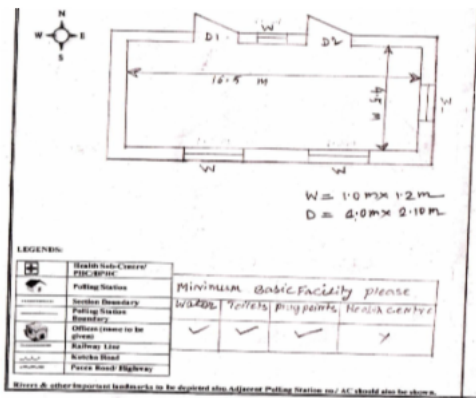

Nazri Naksha