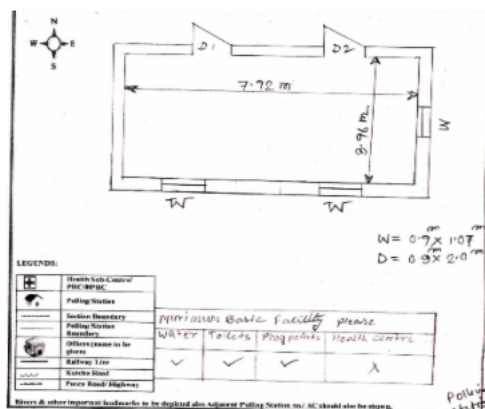

নির্বাচক নিবন্ধন আধিকারিকের স্বাক্ষর

Nazri Naksha

Google Map View

Polling Station Building Front View

Polling Station Front View

Cad View

Key MAP View

1 নাম : অমল অধিকারী পিতার নাম: দামোদর অধিকারী বাড়ির নং : এন0011 বয়স : 55 লিঙ্গ : পুরুষ	RIY2727501 ফটো উপলব্ধ	2 নাম : জয়শ্রী অধিকারী স্বামীর নাম: বিশ্বজিৎ অধিকারী বাড়ির নং : n0011 বয়স : 43 লিঙ্গ : মহিলা	MBK2435741 ফটো উপলব্ধ	3 নাম : অভয় অধিকারী পিতার নাম: মোহনপ্রসাদ অধিকারী বাড়ির নং : n0009 বয়স : 76 লিঙ্গ : পুরুষ	WB/02/013/039826 ফটো উপলব্ধ
4 নাম : মিনতী অধিকারী স্বামীর নাম: অমল অধিকারী বাড়ির নং : n0011 বয়স : 52 লিঙ্গ : মহিলা	WB/02/013/039216 ফটো উপলব্ধ	5 নাম : বিশ্বজিৎ অধিকারী পিতার নাম: দামোদর অধিকারী বাড়ির নং : n0011 বয়স : 48 লিঙ্গ : পুরুষ	RIY2900090 ফটো উপলব্ধ	6 নাম : জানকীবালা অধিকারী স্বামীর নাম: অভয় অধিকারী বাড়ির নং : n0009 বয়স : 61 লিঙ্গ : মহিলা	WB/02/013/039234 ফটো উপলব্ধ
7 নাম : সুপ্রিয়া অধিকারী পিতার নাম: অমল অধিকারী বাড়ির নং : 91 বয়স : 22 লিঙ্গ : মহিলা	RIY2665248 ফটো উপলব্ধ	8 নাম : সধিতা অধিকারী স্বামীর নাম: হরিশঙ্কর অধিকারী বাড়ির নং : n0011 বয়স : 36 লিঙ্গ : মহিলা	RIY1043496 ফটো উপলব্ধ	9 নাম : দিবকর অধিকারী পিতার নাম: বিশ্বজিৎ টোপ্পো বাড়ির নং : এন0011 বয়স : 23 লিঙ্গ : পুরুষ	RIY2585339 ফটো উপলব্ধ
10 নাম : কর্ণবালা অধিকারী স্বামীর নাম: দামোদর অধিকারী বাড়ির নং : n0011 বয়স : 61 লিঙ্গ : মহিলা	WB/02/013/039231 ফটো উপলব্ধ	11 নাম : জয়ন্তী কর স্বামীর নাম: হারাধন কর বাড়ির নং : n0059 বয়স : 43 লিঙ্গ : মহিলা	RIY0653782 ফটো উপলব্ধ	12 নাম : মালতী কর স্বামীর নাম: সুনীল কর বাড়ির নং : n0059 বয়স : 76 লিঙ্গ : মহিলা	MBK1424589 ফটো উপলব্ধ
13 নাম : হারাধন কর পিতার নাম: সুনীল কর বাড়ির নং : n0059 বয়স : 52 লিঙ্গ : পুরুষ	WB/02/013/039175 ফটো উপলব্ধ	14 নাম : সুভজিৎ কর পিতার নাম: পরিতোষ কর বাড়ির নং : এন001 বয়স : 22 লিঙ্গ : পুরুষ	RIY2743599 ফটো উপলব্ধ	15 নাম : বার্না কর স্বামীর নাম: পরিতোষ কর বাড়ির নং : n001 বয়স : 40 লিঙ্গ : মহিলা	RIY0725218 ফটো উপলব্ধ
16 নাম : জ্যোৎস্না বিশ্বাস স্বামীর নাম: নরেশ চন্দ্র বিশ্বাস বাড়ির নং : n0059 বয়স : 46 লিঙ্গ : মহিলা	RIY1748714 ফটো উপলব্ধ	17 নাম : অর্পিতা দাশ স্বামীর নাম: শুশান্ত দাশ বাড়ির নং : n0160 বয়স : 31 লিঙ্গ : মহিলা	UHI1886605 ফটো উপলব্ধ	18 নাম : মানিক দাস পিতার নাম: নারায়ন চন্দ্র দাস বাড়ির নং : n0050 বয়স : 45 লিঙ্গ : পুরুষ	MBK1864941 ফটো উপলব্ধ
19 নাম : সুশান্ত দাস পিতার নাম: রঞ্জিত দাস বাড়ির নং : n0052 বয়স : 43 লিঙ্গ : পুরুষ	MBK2021590 ফটো উপলব্ধ	20 নাম : নৃপেন্দ্র দাস পিতার নাম: নিবারণ দাস বাড়ির নং : n0087 বয়স : 55 লিঙ্গ : পুরুষ	WB/02/013/039219 ফটো উপলব্ধ	21 নাম : শিখা দাস স্বামীর নাম: প্রদীপ দাস বাড়ির নং : 207 বয়স : 55 লিঙ্গ : মহিলা	MBK2960953 ফটো উপলব্ধ
22 নাম : চম্পা দাস স্বামীর নাম: দিলীপ দাস বাড়ির নং : n0051 বয়স : 45 লিঙ্গ : মহিলা	MBK3180007 ফটো উপলব্ধ	23 নাম : প্রদীপ চন্দ্র দাস পিতার নাম: লাতিয়ে পরেশ দাস বাড়ির নং : এন0051 বয়স : 61 লিঙ্গ : পুরুষ	RIY2727550 ফটো উপলব্ধ	24 নাম : নিখিল দাস পিতার নাম: নৃপেন্দ্র দাস বাড়ির নং : n0171 বয়স : 26 লিঙ্গ : পুরুষ	RIY2195527 ফটো উপলব্ধ
25 নাম : বাদল দাস পিতার নাম: নারায়ন চন্দ্র দাস বাড়ির নং : n0050 বয়স : 31 লিঙ্গ : পুরুষ	RIY1506591 ফটো উপলব্ধ	26 নাম : দিলীপ চন্দ্র দাশ পিতার নাম: পরেশ দাস বাড়ির নং : n0051 বয়স : 52 লিঙ্গ : পুরুষ	MBK2435980 ফটো উপলব্ধ	27 নাম : সমর্পিতা দাস পিতার নাম: প্রদীপ চন্দ্র দাস বাড়ির নং : 141 বয়স : 24 লিঙ্গ : মহিলা	RIY2783306 ফটো উপলব্ধ
28 নাম : সুব্রত দাস পিতার নাম: রঞ্জিত দাস বাড়ির নং : n0052 বয়স : 40 লিঙ্গ : পুরুষ	MBK2439032 ফটো উপলব্ধ	29 নাম : মিনারাণী দাস স্বামীর নাম: নৃপেন্দ্র দাস বাড়ির নং : n0087 বয়স : 51 লিঙ্গ : মহিলা	WB/02/013/039072 ফটো উপলব্ধ	30 নাম : নমিতা দাস স্বামীর নাম: পরিমল দাস বাড়ির নং : n0049 বয়স : 56 লিঙ্গ : মহিলা	WB/02/013/039190 ফটো উপলব্ধ