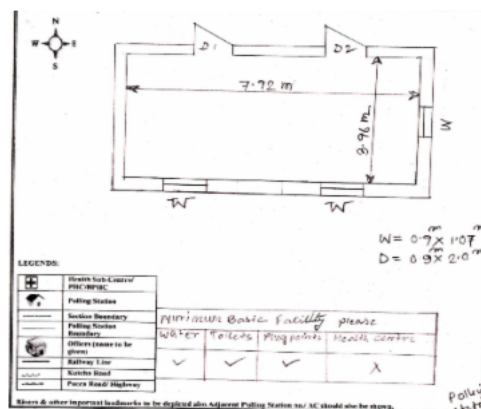

নির্বাচক নিবন্ধন আধিকারিকের স্বাক্ষর

Nazri Naksha

Google Map View

Polling Station Building Front View

Polling Station Front View

Cad View

Key MAP View

1 নাম : অমল অধিকারী পিতার নাম: দামোদর অধিকারী বাড়ির নং : এন0011 বয়স : 55 লিঙ্গ : পুরুষ	RIY2727501 ফটো উপলব্ধ	2 নাম : জয়শ্রী অধিকারী স্বামীর নাম: বিশ্বজিৎ অধিকারী বাড়ির নং : n0011 বয়স : 43 লিঙ্গ : মহিলা	MBK2435741 ফটো উপলব্ধ	3 নাম : অভয় অধিকারী পিতার নাম: মোহনপ্রসাদ অধিকারী বাড়ির নং : n0009 বয়স : 76 লিঙ্গ : পুরুষ	WB/02/013/039826 ফটো উপলব্ধ
4 নাম : মিনতী অধিকারী স্বামীর নাম: অমল অধিকারী বাড়ির নং : n0011 বয়স : 52 লিঙ্গ : মহিলা	WB/02/013/039216 ফটো উপলব্ধ	5 নাম : বিশ্বজিৎ অধিকারী পিতার নাম: দামোদর অধিকারী বাড়ির নং : n0011 বয়স : 48 লিঙ্গ : পুরুষ	RIY2900090 ফটো উপলব্ধ	6 নাম : জানকীবালা অধিকারী স্বামীর নাম: অভয় অধিকারী বাড়ির নং : n0009 বয়স : 61 লিঙ্গ : মহিলা	WB/02/013/039234 ফটো উপলব্ধ
7 নাম : সুপ্রিয়া অধিকারী পিতার নাম: অমল অধিকারী বাড়ির নং : 91 বয়স : 22 লিঙ্গ : মহিলা	RIY2665248 ফটো উপলব্ধ	8 নাম : সধিতা অধিকারী স্বামীর নাম: হরিশঙ্কর অধিকারী বাড়ির নং : n0011 বয়স : 36 লিঙ্গ : মহিলা	RIY1043496 ফটো উপলব্ধ	9 নাম : দিবকর অধিকারী পিতার নাম: বিশ্বজিৎ টোপ্পো বাড়ির নং : এন0011 বয়স : 23 লিঙ্গ : পুরুষ	RIY2585339 ফটো উপলব্ধ
10 নাম : কর্ণবালা অধিকারী স্বামীর নাম: দামোদর অধিকারী বাড়ির নং : n0011 বয়স : 61 লিঙ্গ : মহিলা	WB/02/013/039231 ফটো উপলব্ধ	11 নাম : জয়ন্তী কর স্বামীর নাম: হারাধন কর বাড়ির নং : n0059 বয়স : 43 লিঙ্গ : মহিলা	RIY0653782 ফটো উপলব্ধ	12 নাম : মালতী কর স্বামীর নাম: সুনীল কর বাড়ির নং : n0059 বয়স : 76 লিঙ্গ : মহিলা	MBK1424589 ফটো উপলব্ধ
13 নাম : হারাধন কর পিতার নাম: সুনীল কর বাড়ির নং : n0059 বয়স : 52 লিঙ্গ : পুরুষ	WB/02/013/039175 ফটো উপলব্ধ	14 নাম : সুভজিৎ কর পিতার নাম: পরিতোষ কর বাড়ির নং : এন001 বয়স : 22 লিঙ্গ : পুরুষ	RIY2743599 ফটো উপলব্ধ	15 নাম : বার্না কর স্বামীর নাম: পরিতোষ কর বাড়ির নং : n001 বয়স : 40 লিঙ্গ : মহিলা	RIY0725218 ফটো উপলব্ধ
16 নাম : জ্যোৎস্না বিশ্বাস স্বামীর নাম: নরেশ চন্দ্র বিশ্বাস বাড়ির নং : n0059 বয়স : 46 লিঙ্গ : মহিলা	RIY1748714 ফটো উপলব্ধ	17 নাম : অর্পিতা দাশ স্বামীর নাম: শুশান্ত দাশ বাড়ির নং : n0160 বয়স : 31 লিঙ্গ : মহিলা	UHI1886605 ফটো উপলব্ধ	18 নাম : মানিক দাস পিতার নাম: নারায়ন চন্দ্র দাস বাড়ির নং : n0050 বয়স : 45 লিঙ্গ : পুরুষ	MBK1864941 ফটো উপলব্ধ
19 নাম : সুশান্ত দাস পিতার নাম: রঞ্জিত দাস বাড়ির নং : n0052 বয়স : 43 লিঙ্গ : পুরুষ	MBK2021590 ফটো উপলব্ধ	20 নাম : নৃপেন্দ্র দাস পিতার নাম: নিবারণ দাস বাড়ির নং : n0087 বয়স : 55 লিঙ্গ : পুরুষ	WB/02/013/039219 ফটো উপলব্ধ	21 নাম : শিখা দাস স্বামীর নাম: প্রদীপ দাস বাড়ির নং : 207 বয়স : 55 লিঙ্গ : মহিলা	MBK2960953 ফটো উপলব্ধ
22 নাম : চম্পা দাস স্বামীর নাম: দিলীপ দাস বাড়ির নং : n0051 বয়স : 45 লিঙ্গ : মহিলা	MBK3180007 ফটো উপলব্ধ	23 নাম : প্রদীপ চন্দ্র দাস পিতার নাম: লাতিয়ে পরেশ দাস বাড়ির নং : এন0051 বয়স : 61 লিঙ্গ : পুরুষ	RIY2727550 ফটো উপলব্ধ	24 নাম : নিখিল দাস পিতার নাম: নৃপেন্দ্র দাস বাড়ির নং : n0171 বয়স : 26 লিঙ্গ : পুরুষ	RIY2195527 ফটো উপলব্ধ
25 নাম : বাদল দাস পিতার নাম: নারায়ন চন্দ্র দাস বাড়ির নং : n0050 বয়স : 31 লিঙ্গ : পুরুষ	RIY1506591 ফটো উপলব্ধ	26 নাম : দিলীপ চন্দ্র দাশ পিতার নাম: পরেশ দাস বাড়ির নং : n0051 বয়স : 52 লিঙ্গ : পুরুষ	MBK2435980 ফটো উপলব্ধ	27 নাম : সমর্পিতা দাস পিতার নাম: প্রদীপ চন্দ্র দাস বাড়ির নং : 141 বয়স : 24 লিঙ্গ : মহিলা	RIY2783306 ফটো উপলব্ধ
28 নাম : সুব্রত দাস পিতার নাম: রঞ্জিত দাস বাড়ির নং : n0052 বয়স : 40 লিঙ্গ : পুরুষ	MBK2439032 ফটো উপলব্ধ	29 নাম : মিনারাণী দাস স্বামীর নাম: নৃপেন্দ্র দাস বাড়ির নং : n0087 বয়স : 51 লিঙ্গ : মহিলা	WB/02/013/039072 ফটো উপলব্ধ	30 নাম : নমিতা দাস স্বামীর নাম: পরিমল দাস বাড়ির নং : n0049 বয়স : 56 লিঙ্গ : মহিলা	WB/02/013/039190 ফটো উপলব্ধ