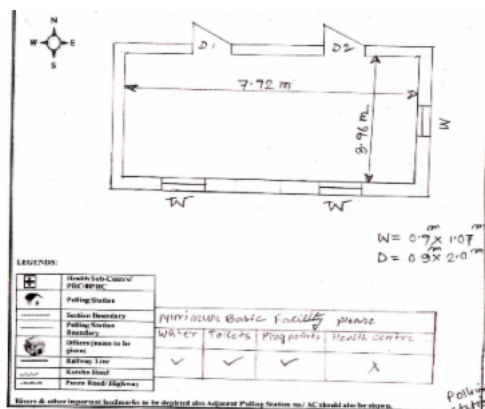

নির্বাচক নিবন্ধন আধিকারিকের স্বাক্ষর

Nazri Naksha

Google Map View

Polling Station Building Front View

Polling Station Front View

Cad View

Key MAP View

1 নাম : অমল অধিকারী পিতার নাম: দামোদর অধিকারী বাড়ির নং : এন0011 বয়স : 55 লিঙ্গ : পুরুষ	RIY2727501 ফটো উপলব্ধ	2 নাম : জয়শ্রী অধিকারী স্বামীর নাম: বিশ্বজিৎ অধিকারী বাড়ির নং : n0011 বয়স : 43 লিঙ্গ : মহিলা	MBK2435741 ফটো উপলব্ধ	3 নাম : অভয় অধিকারী পিতার নাম: মোহনপ্রসাদ অধিকারী বাড়ির নং : n0009 বয়স : 76 লিঙ্গ : পুরুষ	WB/02/013/039826 ফটো উপলব্ধ
4 নাম : মিনতী অধিকারী স্বামীর নাম: অমল অধিকারী বাড়ির নং : n0011 বয়স : 52 লিঙ্গ : মহিলা	WB/02/013/039216 ফটো উপলব্ধ	5 নাম : বিশ্বজিৎ অধিকারী পিতার নাম: দামোদর অধিকারী বাড়ির নং : n0011 বয়স : 48 লিঙ্গ : পুরুষ	RIY2900090 ফটো উপলব্ধ	6 নাম : জানকীবালা অধিকারী স্বামীর নাম: অভয় অধিকারী বাড়ির নং : n0009 বয়স : 61 লিঙ্গ : মহিলা	WB/02/013/039234 ফটো উপলব্ধ
7 নাম : সুপ্রিয়া অধিকারী পিতার নাম: অমল অধিকারী বাড়ির নং : 91 বয়স : 22 লিঙ্গ : মহিলা	RIY2665248 ফটো উপলব্ধ	8 নাম : সধিতা অধিকারী স্বামীর নাম: হরিশঙ্কর অধিকারী বাড়ির নং : n0011 বয়স : 36 লিঙ্গ : মহিলা	RIY1043496 ফটো উপলব্ধ	9 নাম : দিবকর অধিকারী পিতার নাম: বিশ্বজিৎ টোপ্পো বাড়ির নং : এন0011 বয়স : 23 লিঙ্গ : পুরুষ	RIY2585339 ফটো উপলব্ধ
10 নাম : কর্ণবালা অধিকারী স্বামীর নাম: দামোদর অধিকারী বাড়ির নং : n0011 বয়স : 61 লিঙ্গ : মহিলা	WB/02/013/039231 ফটো উপলব্ধ	11 নাম : জয়ন্তী কর স্বামীর নাম: হারাধন কর বাড়ির নং : n0059 বয়স : 43 লিঙ্গ : মহিলা	RIY0653782 ফটো উপলব্ধ	12 নাম : মালতী কর স্বামীর নাম: সুনীল কর বাড়ির নং : n0059 বয়স : 76 লিঙ্গ : মহিলা	MBK1424589 ফটো উপলব্ধ
13 নাম : হারাধন কর পিতার নাম: সুনীল কর বাড়ির নং : n0059 বয়স : 52 লিঙ্গ : পুরুষ	WB/02/013/039175 ফটো উপলব্ধ	14 নাম : সুভজিৎ কর পিতার নাম: পরিতোষ কর বাড়ির নং : এন001 বয়স : 22 লিঙ্গ : পুরুষ	RIY2743599 ফটো উপলব্ধ	15 নাম : বার্না কর স্বামীর নাম: পরিতোষ কর বাড়ির নং : n001 বয়স : 40 লিঙ্গ : মহিলা	RIY0725218 ফটো উপলব্ধ
16 নাম : জ্যোৎস্না বিশ্বাস স্বামীর নাম: নরেশ চন্দ্র বিশ্বাস বাড়ির নং : n0059 বয়স : 46 লিঙ্গ : মহিলা	RIY1748714 ফটো উপলব্ধ	17 নাম : অর্পিতা দাশ স্বামীর নাম: শুশান্ত দাশ বাড়ির নং : n0160 বয়স : 31 লিঙ্গ : মহিলা	UHI1886605 ফটো উপলব্ধ	18 নাম : মানিক দাস পিতার নাম: নারায়ন চন্দ্র দাস বাড়ির নং : n0050 বয়স : 45 লিঙ্গ : পুরুষ	MBK1864941 ফটো উপলব্ধ
19 নাম : সুশান্ত দাস পিতার নাম: রঞ্জিত দাস বাড়ির নং : n0052 বয়স : 43 লিঙ্গ : পুরুষ	MBK2021590 ফটো উপলব্ধ	20 নাম : নৃপেন্দ্র দাস পিতার নাম: নিবারণ দাস বাড়ির নং : n0087 বয়স : 55 লিঙ্গ : পুরুষ	WB/02/013/039219 ফটো উপলব্ধ	21 নাম : শিখা দাস স্বামীর নাম: প্রদীপ দাস বাড়ির নং : 207 বয়স : 55 লিঙ্গ : মহিলা	MBK2960953 ফটো উপলব্ধ
22 নাম : চম্পা দাস স্বামীর নাম: দিলীপ দাস বাড়ির নং : n0051 বয়স : 45 লিঙ্গ : মহিলা	MBK3180007 ফটো উপলব্ধ	23 নাম : প্রদীপ চন্দ্র দাস পিতার নাম: লাতিয়ে পরেশ দাস বাড়ির নং : এন0051 বয়স : 61 লিঙ্গ : পুরুষ	RIY2727550 ফটো উপলব্ধ	24 নাম : নিখিল দাস পিতার নাম: নৃপেন্দ্র দাস বাড়ির নং : n0171 বয়স : 26 লিঙ্গ : পুরুষ	RIY2195527 ফটো উপলব্ধ
25 নাম : বাদল দাস পিতার নাম: নারায়ন চন্দ্র দাস বাড়ির নং : n0050 বয়স : 31 লিঙ্গ : পুরুষ	RIY1506591 ফটো উপলব্ধ	26 নাম : দিলীপ চন্দ্র দাশ পিতার নাম: পরেশ দাস বাড়ির নং : n0051 বয়স : 52 লিঙ্গ : পুরুষ	MBK2435980 ফটো উপলব্ধ	27 নাম : সমর্পিতা দাস পিতার নাম: প্রদীপ চন্দ্র দাস বাড়ির নং : 141 বয়স : 24 লিঙ্গ : মহিলা	RIY2783306 ফটো উপলব্ধ
28 নাম : সুব্রত দাস পিতার নাম: রঞ্জিত দাস বাড়ির নং : n0052 বয়স : 40 লিঙ্গ : পুরুষ	MBK2439032 ফটো উপলব্ধ	29 নাম : মিনারাণী দাস স্বামীর নাম: নৃপেন্দ্র দাস বাড়ির নং : n0087 বয়স : 51 লিঙ্গ : মহিলা	WB/02/013/039072 ফটো উপলব্ধ	30 নাম : নমিতা দাস স্বামীর নাম: পরিমল দাস বাড়ির নং : n0049 বয়স : 56 লিঙ্গ : মহিলা	WB/02/013/039190 ফটো উপলব্ধ