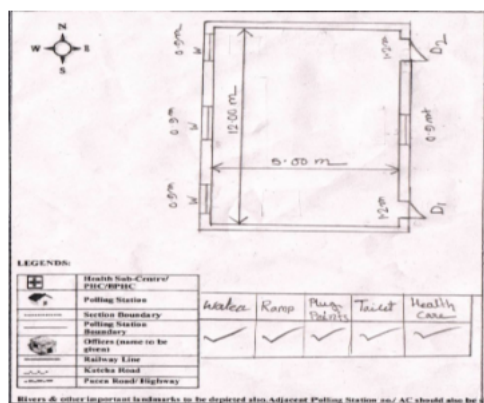

নির্বাচক নিবন্ধন আধিকারিকের স্বাক্ষর

Nazri Naksha

Google Map View

Polling Station Building Front View

Polling Station Front View

Cad View

Key MAP View

1 নাম : মিয়া আলী হোসেন পিতার নাম: খাকারু মহঃ বাড়ির নং : দেবমালি বয়স : 66 লিঙ্গ : পুরুষ	WB/02/014/444050	ফটো উপলব্ধ	2 নাম : আফিয়া খাতুন স্বামীর নাম: আলী হোসেন বাড়ির নং : দেবমালি বয়স : 53 লিঙ্গ : মহিলা	WB/02/014/444082	ফটো উপলব্ধ	3 নাম : রনজিৎ বর্মন পিতার নাম: নরেশ বর্মন বাড়ির নং : n0033 বয়স : 38 লিঙ্গ : পুরুষ	RIY1043694	ফটো উপলব্ধ
4 নাম : প্রিয়াংকা বর্মন স্বামীর নাম: বিশুজিৎ বর্মন বাড়ির নং : 221 বয়স : 28 লিঙ্গ : মহিলা	UHI2161859	ফটো উপলব্ধ	5 নাম : বিশুজিৎ বর্মন পিতার নাম: নরেশ বর্মন বাড়ির নং : n0033 বয়স : 35 লিঙ্গ : পুরুষ	RIY1043827	ফটো উপলব্ধ	6 নাম : কমলা বর্মন তালুকদার স্বামীর নাম: গৌতম তালুকদার বাড়ির নং : n0033 বয়স : 42 লিঙ্গ : মহিলা	MBK2024370	ফটো উপলব্ধ
7 নাম : মনীন্দ্র অধিকারী পিতার নাম: অভয় অধিকারী বাড়ির নং : n0064 বয়স : 57 লিঙ্গ : পুরুষ	WB/02/013/042291	ফটো উপলব্ধ	8 নাম : হরিশ্চন্দ্র অধিকারী পিতার নাম: অভয় অধিকারী বাড়ির নং : n0064 বয়স : 54 লিঙ্গ : পুরুষ	MBK1427327	ফটো উপলব্ধ	9 নাম : সুশান্ত অধিকারী পিতার নাম: ধীরেন অধিকারী বাড়ির নং : n0069 বয়স : 30 লিঙ্গ : পুরুষ	RIY1641562	ফটো উপলব্ধ
10 নাম : বাপ্পা অধিকারী পিতার নাম: মহিন্দ্র অধিকারী বাড়ির নং : এন0064 বয়স : 26 লিঙ্গ : পুরুষ	RIY2291227	ফটো উপলব্ধ	11 নাম : অনিমা অধিকারী স্বামীর নাম: মনীন্দ্র অধিকারী বাড়ির নং : n0064 বয়স : 44 লিঙ্গ : মহিলা	MBK1837764	ফটো উপলব্ধ	12 নাম : সুন্দর মন অধিকারী পিতার নাম: মনীন্দ্র অধিকারী বাড়ির নং : n0064 বয়স : 29 লিঙ্গ : পুরুষ	RIY1749027	ফটো উপলব্ধ
13 নাম : ধীরেন অধিকারী পিতার নাম: গীরিন অধিকারী বাড়ির নং : n0069 বয়স : 66 লিঙ্গ : পুরুষ	WB/02/013/042265	ফটো উপলব্ধ	14 নাম : হীতেন অধিকারী পিতার নাম: গীরিন অধিকারী বাড়ির নং : n0069 বয়স : 52 লিঙ্গ : পুরুষ	MBK2435766	ফটো উপলব্ধ	15 নাম : মিনতী অধিকারী স্বামীর নাম: হিতেন অধিকারী বাড়ির নং : n0069 বয়স : 46 লিঙ্গ : মহিলা	MBK1426865	ফটো উপলব্ধ
16 নাম : গিরীন অধিকারী পিতার নাম: দেবেন্দ্র অধিকারী বাড়ির নং : n0069 বয়স : 87 লিঙ্গ : পুরুষ	WB/02/013/042099	ফটো উপলব্ধ	17 নাম : সুখশরী অধিকারী স্বামীর নাম: ধীরেন অধিকারী বাড়ির নং : n0069 বয়স : 61 লিঙ্গ : মহিলা	WB/02/013/042315	ফটো উপলব্ধ	18 নাম : গীতা অধিকারী স্বামীর নাম: হরিশ চন্দ্র অধিকারী বাড়ির নং : n0064 বয়স : 44 লিঙ্গ : মহিলা	MBK1837756	ফটো উপলব্ধ
19 নাম : সুশান্তা অধিকারী পিতার নাম: হরিশ চন্দ্র অধিকারী বাড়ির নং : এন0064 বয়স : 24 লিঙ্গ : পুরুষ	RIY2603405	ফটো উপলব্ধ	20 নাম : মনোরঞ্জন অধিকারী পিতার নাম: হিতেন অধিকারী বাড়ির নং : জয়চাঁদপুর বয়স : 22 লিঙ্গ : পুরুষ	RIY2742179	ফটো উপলব্ধ	21 নাম : শিপ্রা কর(দাস) স্বামীর নাম: বিপ্লব দাস বাড়ির নং : n0163 বয়স : 38 লিঙ্গ : মহিলা	MBK3089646	ফটো উপলব্ধ
22 নাম : সোমা খা পিতার নাম: হরি পদ খা বাড়ির নং : এন0073 বয়স : 23 লিঙ্গ : মহিলা	RIY2585735	ফটো উপলব্ধ	23 নাম : সুব্রত খা পিতার নাম: নারায়ণ খা বাড়ির নং : এন0073 বয়স : 22 লিঙ্গ : পুরুষ	RIY2673713	ফটো উপলব্ধ	24 নাম : ভজনারানী খাঁ স্বামীর নাম: অতুল চন্দ্র খাঁ বাড়ির নং : n0070 বয়স : 65 লিঙ্গ : মহিলা	RIY2352854	ফটো উপলব্ধ
25 নাম : রামগতি খাঁ পিতার নাম: মধুসূদন খাঁ বাড়ির নং : n0080 বয়স : 64 লিঙ্গ : পুরুষ	WB/02/013/042238	ফটো উপলব্ধ	26 নাম : হরিপদ খাঁ পিতার নাম: রাখালচন্দ্র খাঁ বাড়ির নং : n0073 বয়স : 54 লিঙ্গ : পুরুষ	WB/02/013/042514	ফটো উপলব্ধ	27 নাম : নারায়নচন্দ্র খাঁ পিতার নাম: রাখালচন্দ্র খাঁ বাড়ির নং : n0073 বয়স : 52 লিঙ্গ : পুরুষ	WB/02/013/042622	ফটো উপলব্ধ
28 নাম : শম্পা খাঁ স্বামীর নাম: নারায়ন চন্দ্র খাঁ বাড়ির নং : n0073 বয়স : 42 লিঙ্গ : মহিলা	MBK2023810	ফটো উপলব্ধ	29 নাম : দীপঙ্কর খাঁ পিতার নাম: রামগতি খাঁ বাড়ির নং : n0080 বয়স : 34 লিঙ্গ : পুরুষ	RIY1170810	ফটো উপলব্ধ	30 নাম : গোবিন্দ খা পিতার নাম: রামগতি খা বাড়ির নং : n0080 বয়স : 39 লিঙ্গ : পুরুষ	MBK3180072	ফটো উপলব্ধ