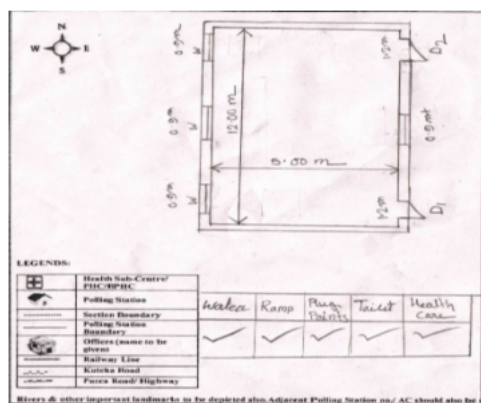

নির্বাচক নিবন্ধন আধিকারিকের স্বাক্ষর

Nazri Naksha

Google Map View

Polling Station Building Front View

Polling Station Front View

Cad View

Key MAP View

1 নাম : মিয়া আলী হোসেন পিতার নাম: খাকারু মহঃ বাড়ির নং : দেবমালি বয়স : 66 লিঙ্গ : পুরুষ	WB/02/014/444050	ফটো উপলব্ধ	2 নাম : আফিয়া খাতুন স্বামীর নাম: আলী হোসেন বাড়ির নং : দেবমালি বয়স : 53 লিঙ্গ : মহিলা	WB/02/014/444082	ফটো উপলব্ধ	3 নাম : রনজিৎ বর্মন পিতার নাম: নরেশ বর্মন বাড়ির নং : n0033 বয়স : 38 লিঙ্গ : পুরুষ	RIY1043694	ফটো উপলব্ধ
4 নাম : প্রিয়াংকা বর্মন স্বামীর নাম: বিশুজিৎ বর্মন বাড়ির নং : 221 বয়স : 28 লিঙ্গ : মহিলা	UHI2161859	ফটো উপলব্ধ	5 নাম : বিশুজিৎ বর্মন পিতার নাম: নরেশ বর্মন বাড়ির নং : n0033 বয়স : 35 লিঙ্গ : পুরুষ	RIY1043827	ফটো উপলব্ধ	6 নাম : কমলা বর্মন তালুকদার স্বামীর নাম: গৌতম তালুকদার বাড়ির নং : n0033 বয়স : 42 লিঙ্গ : মহিলা	MBK2024370	ফটো উপলব্ধ
7 নাম : মনীন্দ্র অধিকারী পিতার নাম: অভয় অধিকারী বাড়ির নং : n0064 বয়স : 57 লিঙ্গ : পুরুষ	WB/02/013/042291	ফটো উপলব্ধ	8 নাম : হরিশ্চন্দ্র অধিকারী পিতার নাম: অভয় অধিকারী বাড়ির নং : n0064 বয়স : 54 লিঙ্গ : পুরুষ	MBK1427327	ফটো উপলব্ধ	9 নাম : সুশান্ত অধিকারী পিতার নাম: ধীরেন অধিকারী বাড়ির নং : n0069 বয়স : 30 লিঙ্গ : পুরুষ	RIY1641562	ফটো উপলব্ধ
10 নাম : বাপ্পা অধিকারী পিতার নাম: মহিন্দ্র অধিকারী বাড়ির নং : এন0064 বয়স : 26 লিঙ্গ : পুরুষ	RIY2291227	ফটো উপলব্ধ	11 নাম : অনিমা অধিকারী স্বামীর নাম: মনীন্দ্র অধিকারী বাড়ির নং : n0064 বয়স : 44 লিঙ্গ : মহিলা	MBK1837764	ফটো উপলব্ধ	12 নাম : সুন্দর মন অধিকারী পিতার নাম: মনীন্দ্র অধিকারী বাড়ির নং : n0064 বয়স : 29 লিঙ্গ : পুরুষ	RIY1749027	ফটো উপলব্ধ
13 নাম : ধীরেন অধিকারী পিতার নাম: গীরিন অধিকারী বাড়ির নং : n0069 বয়স : 66 লিঙ্গ : পুরুষ	WB/02/013/042265	ফটো উপলব্ধ	14 নাম : হীতেন অধিকারী পিতার নাম: গীরিন অধিকারী বাড়ির নং : n0069 বয়স : 52 লিঙ্গ : পুরুষ	MBK2435766	ফটো উপলব্ধ	15 নাম : মিনতী অধিকারী স্বামীর নাম: হিতেন অধিকারী বাড়ির নং : n0069 বয়স : 46 লিঙ্গ : মহিলা	MBK1426865	ফটো উপলব্ধ
16 নাম : গিরীন অধিকারী পিতার নাম: দেবেন্দ্র অধিকারী বাড়ির নং : n0069 বয়স : 87 লিঙ্গ : পুরুষ	WB/02/013/042099	ফটো উপলব্ধ	17 নাম : সুখশরী অধিকারী স্বামীর নাম: ধীরেন অধিকারী বাড়ির নং : n0069 বয়স : 61 লিঙ্গ : মহিলা	WB/02/013/042315	ফটো উপলব্ধ	18 নাম : গীতা অধিকারী স্বামীর নাম: হরিশ চন্দ্র অধিকারী বাড়ির নং : n0064 বয়স : 44 লিঙ্গ : মহিলা	MBK1837756	ফটো উপলব্ধ
19 নাম : সুশান্তা অধিকারী পিতার নাম: হরিশ চন্দ্র অধিকারী বাড়ির নং : এন0064 বয়স : 24 লিঙ্গ : পুরুষ	RIY2603405	ফটো উপলব্ধ	20 নাম : মনোরঞ্জন অধিকারী পিতার নাম: হিতেন অধিকারী বাড়ির নং : জয়চাঁদপুর বয়স : 22 লিঙ্গ : পুরুষ	RIY2742179	ফটো উপলব্ধ	21 নাম : শিপ্রা কর(দাস) স্বামীর নাম: বিপ্লব দাস বাড়ির নং : n0163 বয়স : 38 লিঙ্গ : মহিলা	MBK3089646	ফটো উপলব্ধ
22 নাম : সোমা খা পিতার নাম: হরি পদ খা বাড়ির নং : এন0073 বয়স : 23 লিঙ্গ : মহিলা	RIY2585735	ফটো উপলব্ধ	23 নাম : সুব্রত খা পিতার নাম: নারায়ণ খা বাড়ির নং : এন0073 বয়স : 22 লিঙ্গ : পুরুষ	RIY2673713	ফটো উপলব্ধ	24 নাম : ভজনারানী খাঁ স্বামীর নাম: অতুল চন্দ্র খাঁ বাড়ির নং : n0070 বয়স : 65 লিঙ্গ : মহিলা	RIY2352854	ফটো উপলব্ধ
25 নাম : রামগতি খাঁ পিতার নাম: মধুসূদন খাঁ বাড়ির নং : n0080 বয়স : 64 লিঙ্গ : পুরুষ	WB/02/013/042238	ফটো উপলব্ধ	26 নাম : হরিপদ খাঁ পিতার নাম: রাখালচন্দ্র খাঁ বাড়ির নং : n0073 বয়স : 54 লিঙ্গ : পুরুষ	WB/02/013/042514	ফটো উপলব্ধ	27 নাম : নারায়নচন্দ্র খাঁ পিতার নাম: রাখালচন্দ্র খাঁ বাড়ির নং : n0073 বয়স : 52 লিঙ্গ : পুরুষ	WB/02/013/042622	ফটো উপলব্ধ
28 নাম : শম্পা খাঁ স্বামীর নাম: নারায়ন চন্দ্র খাঁ বাড়ির নং : n0073 বয়স : 42 লিঙ্গ : মহিলা	MBK2023810	ফটো উপলব্ধ	29 নাম : দীপঙ্কর খাঁ পিতার নাম: রামগতি খাঁ বাড়ির নং : n0080 বয়স : 34 লিঙ্গ : পুরুষ	RIY1170810	ফটো উপলব্ধ	30 নাম : গোবিন্দ খা পিতার নাম: রামগতি খা বাড়ির নং : n0080 বয়স : 39 লিঙ্গ : পুরুষ	MBK3180072	ফটো উপলব্ধ