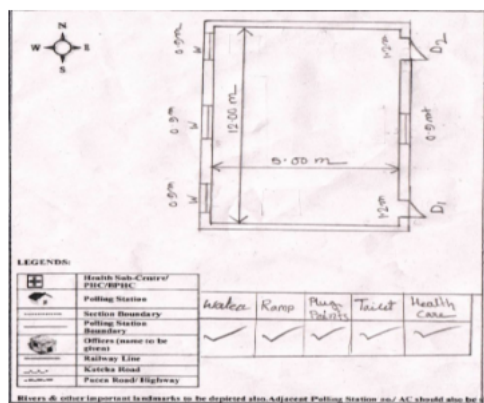

নির্বাচক নিবন্ধন আধিকারিকের স্বাক্ষর

Nazri Naksha

Google Map View

Polling Station Building Front View

Polling Station Front View

Cad View

Key MAP View

1 নাম : মিয়া আলী হোসেন পিতার নাম: খাকারু মহঃ বাড়ির নং : দেবমালি বয়স : 66 লিঙ্গ : পুরুষ	WB/02/014/444050	ফটো উপলব্ধ	2 নাম : আফিয়া খাতুন স্বামীর নাম: আলী হোসেন বাড়ির নং : দেবমালি বয়স : 53 লিঙ্গ : মহিলা	WB/02/014/444082	ফটো উপলব্ধ	3 নাম : রনজিৎ বর্মন পিতার নাম: নরেশ বর্মন বাড়ির নং : n0033 বয়স : 38 লিঙ্গ : পুরুষ	RIY1043694	ফটো উপলব্ধ
4 নাম : প্রিয়াংকা বর্মন স্বামীর নাম: বিশুজিৎ বর্মন বাড়ির নং : 221 বয়স : 28 লিঙ্গ : মহিলা	UHI2161859	ফটো উপলব্ধ	5 নাম : বিশুজিৎ বর্মন পিতার নাম: নরেশ বর্মন বাড়ির নং : n0033 বয়স : 35 লিঙ্গ : পুরুষ	RIY1043827	ফটো উপলব্ধ	6 নাম : কমলা বর্মন তালুকদার স্বামীর নাম: গৌতম তালুকদার বাড়ির নং : n0033 বয়স : 42 লিঙ্গ : মহিলা	MBK2024370	ফটো উপলব্ধ
7 নাম : মনীন্দ্র অধিকারী পিতার নাম: অভয় অধিকারী বাড়ির নং : n0064 বয়স : 57 লিঙ্গ : পুরুষ	WB/02/013/042291	ফটো উপলব্ধ	8 নাম : হরিশ্চন্দ্র অধিকারী পিতার নাম: অভয় অধিকারী বাড়ির নং : n0064 বয়স : 54 লিঙ্গ : পুরুষ	MBK1427327	ফটো উপলব্ধ	9 নাম : সুশান্ত অধিকারী পিতার নাম: ধীরেন অধিকারী বাড়ির নং : n0069 বয়স : 30 লিঙ্গ : পুরুষ	RIY1641562	ফটো উপলব্ধ
10 নাম : বাপ্পা অধিকারী পিতার নাম: মহিন্দ্র অধিকারী বাড়ির নং : এন0064 বয়স : 26 লিঙ্গ : পুরুষ	RIY2291227	ফটো উপলব্ধ	11 নাম : অনিমা অধিকারী স্বামীর নাম: মনীন্দ্র অধিকারী বাড়ির নং : n0064 বয়স : 44 লিঙ্গ : মহিলা	MBK1837764	ফটো উপলব্ধ	12 নাম : সুন্দর মন অধিকারী পিতার নাম: মনীন্দ্র অধিকারী বাড়ির নং : n0064 বয়স : 29 লিঙ্গ : পুরুষ	RIY1749027	ফটো উপলব্ধ
13 নাম : ধীরেন অধিকারী পিতার নাম: গীরিন অধিকারী বাড়ির নং : n0069 বয়স : 66 লিঙ্গ : পুরুষ	WB/02/013/042265	ফটো উপলব্ধ	14 নাম : হীতেন অধিকারী পিতার নাম: গীরিন অধিকারী বাড়ির নং : n0069 বয়স : 52 লিঙ্গ : পুরুষ	MBK2435766	ফটো উপলব্ধ	15 নাম : মিনতী অধিকারী স্বামীর নাম: হিতেন অধিকারী বাড়ির নং : n0069 বয়স : 46 লিঙ্গ : মহিলা	MBK1426865	ফটো উপলব্ধ
16 নাম : গিরীন অধিকারী পিতার নাম: দেবেন্দ্র অধিকারী বাড়ির নং : n0069 বয়স : 87 লিঙ্গ : পুরুষ	WB/02/013/042099	ফটো উপলব্ধ	17 নাম : সুখশরী অধিকারী স্বামীর নাম: ধীরেন অধিকারী বাড়ির নং : n0069 বয়স : 61 লিঙ্গ : মহিলা	WB/02/013/042315	ফটো উপলব্ধ	18 নাম : গীতা অধিকারী স্বামীর নাম: হরিশ চন্দ্র অধিকারী বাড়ির নং : n0064 বয়স : 44 লিঙ্গ : মহিলা	MBK1837756	ফটো উপলব্ধ
19 নাম : সুশান্তা অধিকারী পিতার নাম: হরিশ চন্দ্র অধিকারী বাড়ির নং : এন0064 বয়স : 24 লিঙ্গ : পুরুষ	RIY2603405	ফটো উপলব্ধ	20 নাম : মনোরঞ্জন অধিকারী পিতার নাম: হিতেন অধিকারী বাড়ির নং : জয়চাঁদপুর বয়স : 22 লিঙ্গ : পুরুষ	RIY2742179	ফটো উপলব্ধ	21 নাম : শিপ্রা কর(দাস) স্বামীর নাম: বিপ্লব দাস বাড়ির নং : n0163 বয়স : 38 লিঙ্গ : মহিলা	MBK3089646	ফটো উপলব্ধ
22 নাম : সোমা খা পিতার নাম: হরি পদ খা বাড়ির নং : এন0073 বয়স : 23 লিঙ্গ : মহিলা	RIY2585735	ফটো উপলব্ধ	23 নাম : সুব্রত খা পিতার নাম: নারায়ণ খা বাড়ির নং : এন0073 বয়স : 22 লিঙ্গ : পুরুষ	RIY2673713	ফটো উপলব্ধ	24 নাম : ভজনারানী খাঁ স্বামীর নাম: অতুল চন্দ্র খাঁ বাড়ির নং : n0070 বয়স : 65 লিঙ্গ : মহিলা	RIY2352854	ফটো উপলব্ধ
25 নাম : রামগতি খাঁ পিতার নাম: মধুসূদন খাঁ বাড়ির নং : n0080 বয়স : 64 লিঙ্গ : পুরুষ	WB/02/013/042238	ফটো উপলব্ধ	26 নাম : হরিপদ খাঁ পিতার নাম: রাখালচন্দ্র খাঁ বাড়ির নং : n0073 বয়স : 54 লিঙ্গ : পুরুষ	WB/02/013/042514	ফটো উপলব্ধ	27 নাম : নারায়নচন্দ্র খাঁ পিতার নাম: রাখালচন্দ্র খাঁ বাড়ির নং : n0073 বয়স : 52 লিঙ্গ : পুরুষ	WB/02/013/042622	ফটো উপলব্ধ
28 নাম : শম্পা খাঁ স্বামীর নাম: নারায়ন চন্দ্র খাঁ বাড়ির নং : n0073 বয়স : 42 লিঙ্গ : মহিলা	MBK2023810	ফটো উপলব্ধ	29 নাম : দীপঙ্কর খাঁ পিতার নাম: রামগতি খাঁ বাড়ির নং : n0080 বয়স : 34 লিঙ্গ : পুরুষ	RIY1170810	ফটো উপলব্ধ	30 নাম : গোবিন্দ খা পিতার নাম: রামগতি খা বাড়ির নং : n0080 বয়স : 39 লিঙ্গ : পুরুষ	MBK3180072	ফটো উপলব্ধ