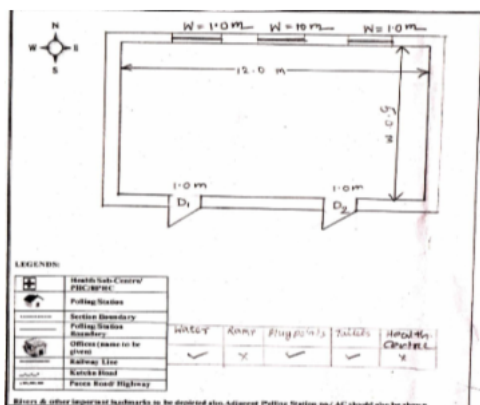

Nazri Naksha