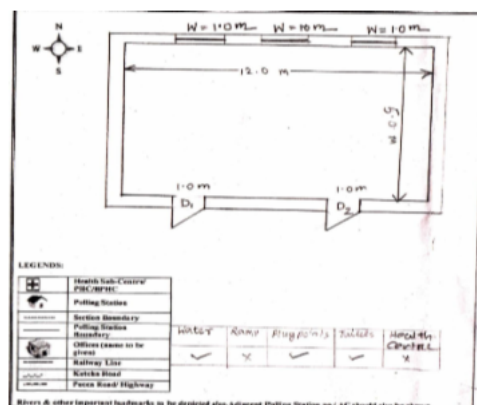

নির্বাচক নিবন্ধন আধিকারিকের স্বাক্ষর

Nazri Naksha

Google Map View

Polling Station Building Front View

Polling Station Front View

Cad View

Key MAP View

1 নাম : বিনা সরকার (তরফদার) স্বামীর নাম: দীপকর তরফদার বাড়ির নং : n0151 বয়স : 32 লিঙ্গ : মহিলা	RIY1507755 ফটো উপলব্ধ	2 নাম : খোকন কর পিতার নাম: বনজ্যোতি কর বাড়ির নং : n0086 বয়স : 49 লিঙ্গ : পুরুষ	MBK1428176 ফটো উপলব্ধ	3 নাম : গীতা কর স্বামীর নাম: খোকন কর বাড়ির নং : n0086 বয়স : 41 লিঙ্গ : মহিলা	MBK2827160 ফটো উপলব্ধ
4 নাম : অভিজিৎ খা পিতার নাম: অজিত খা বাড়ির নং : n0172 বয়স : 27 লিঙ্গ : পুরুষ	RIY2151322 ফটো উপলব্ধ	5 নাম : রুমা খা স্বামীর নাম: ব্রজ গোপাল খা বাড়ির নং : n0024 বয়স : 40 লিঙ্গ : মহিলা	MBK2827152 ফটো উপলব্ধ	6 নাম : ব্রজগোপাল খা পিতার নাম: গৌরাজ খা বাড়ির নং : n0024 বয়স : 47 লিঙ্গ : পুরুষ	MBK1432202 ফটো উপলব্ধ
7 নাম : অজিত খাঁ পিতার নাম: যোগেশ খাঁ বাড়ির নং : n0018 বয়স : 61 লিঙ্গ : পুরুষ	RIY2407237 ফটো উপলব্ধ	8 নাম : পায়েল খাঁ পিতার নাম: প্রণব খাঁ বাড়ির নং : এন215 বয়স : 22 লিঙ্গ : মহিলা	RIY2670149 ফটো উপলব্ধ	9 নাম : রাখী খাঁ পিতার নাম: প্রনব খাঁ বাড়ির নং : এন0087 বয়স : 24 লিঙ্গ : মহিলা	RIY2710630 ফটো উপলব্ধ
10 নাম : প্রনব খাঁ পিতার নাম: জ্ঞানেন্দ্র খাঁ বাড়ির নং : n0057 বয়স : 54 লিঙ্গ : পুরুষ	RIY2398550 ফটো উপলব্ধ	11 নাম : নিরুপমা ধর (খাঁ) স্বামীর নাম: ব্রজপ্রসাদ খাঁ বাড়ির নং : n0017 বয়স : 30 লিঙ্গ : মহিলা	RIY1642370 ফটো উপলব্ধ	12 নাম : তাপস খা পিতার নাম: কেদারি খা বাড়ির নং : n0017 বয়স : 36 লিঙ্গ : পুরুষ	RIY1044288 ফটো উপলব্ধ
13 নাম : নিরঞ্জন কুমার খাঁ পিতার নাম: কানাইলাল খাঁ বাড়ির নং : n0069 বয়স : 74 লিঙ্গ : পুরুষ	WB/02/013/048789 ফটো উপলব্ধ	14 নাম : নির্মল খাঁ পিতার নাম: কানাইলাল খাঁ বাড়ির নং : n0071 বয়স : 67 লিঙ্গ : পুরুষ	RIY2385870 ফটো উপলব্ধ	15 নাম : পঙ্কজ খাঁ পিতার নাম: নির্মল খাঁ বাড়ির নং : n0071 বয়স : 38 লিঙ্গ : পুরুষ	MBK2827137 ফটো উপলব্ধ
16 নাম : দীপালি খাঁ স্বামীর নাম: অজিত খাঁ বাড়ির নং : n0018 বয়স : 53 লিঙ্গ : মহিলা	RIY2380673 ফটো উপলব্ধ	17 নাম : সরস্বতী তরফদার খা স্বামীর নাম: তাপস খা বাড়ির নং : এন0017 বয়স : 27 লিঙ্গ : মহিলা	RIY2294718 ফটো উপলব্ধ	18 নাম : ব্রজপ্রসাদ খাঁ পিতার নাম: কেদারি খাঁ বাড়ির নং : n0017 বয়স : 43 লিঙ্গ : পুরুষ	MBK2441616 ফটো উপলব্ধ
19 নাম : গোলাপী খাঁ স্বামীর নাম: জ্ঞানেন্দ্র খাঁ বাড়ির নং : n0057 বয়স : 78 লিঙ্গ : মহিলা	WB/02/013/048592 ফটো উপলব্ধ	20 নাম : টগর দে ( খা) স্বামীর নাম: প্রনব খাঁ বাড়ির নং : n0057 বয়স : 42 লিঙ্গ : মহিলা	RIY1044296 ফটো উপলব্ধ	21 নাম : সুখরানী খা স্বামীর নাম: প্রতাপ খা বাড়ির নং : n0057 বয়স : 50 লিঙ্গ : মহিলা	MBK3180700 ফটো উপলব্ধ
22 নাম : প্রতাপ খাঁ পিতার নাম: জ্ঞানেন্দ্র খাঁ বাড়ির নং : n0057 বয়স : 57 লিঙ্গ : পুরুষ	RIY2386522 ফটো উপলব্ধ	23 নাম : প্রসাদি খাঁ স্বামীর নাম: কেদারি খাঁ বাড়ির নং : n0017 বয়স : 63 লিঙ্গ : মহিলা	RIY2417947 ফটো উপলব্ধ	24 নাম : রেনুবালা খাঁ অন্যান্য: নির্মল খাঁ বাড়ির নং : n0071 বয়স : 58 লিঙ্গ : মহিলা	RIY2357135 ফটো উপলব্ধ
25 নাম : দিপালী সরকার স্বামীর নাম: পরান সরকার বাড়ির নং : n0057 বয়স : 37 লিঙ্গ : মহিলা	MBK3090545 ফটো উপলব্ধ	26 নাম : প্রবীর খাঁ পিতার নাম: জ্ঞানেন্দ্র খাঁ বাড়ির নং : n0057 বয়স : 47 লিঙ্গ : পুরুষ	MBK1429737 ফটো উপলব্ধ	27 নাম : আরতি খাঁ স্বামীর নাম: নিরঞ্জন কুমার খাঁ বাড়ির নং : n0069 বয়স : 65 লিঙ্গ : মহিলা	RIY2377067 ফটো উপলব্ধ
28 নাম : কেদারী খাঁ পিতার নাম: যোগেশ খাঁ বাড়ির নং : n0017 বয়স : 73 লিঙ্গ : পুরুষ	RIY2399491 ফটো উপলব্ধ	29 নাম : আশীষ খাঁ পিতার নাম: প্রতাপ খাঁ বাড়ির নং : এন0456 বয়স : 21 লিঙ্গ : পুরুষ	RIY2737534 ফটো উপলব্ধ	30 নাম : ধীরেন চক্রবর্তী পিতার নাম: যোগেন্দ্র চক্রবর্তী বাড়ির নং : n0076 বয়স : 76 লিঙ্গ : পুরুষ	RIY2899409 ফটো উপলব্ধ