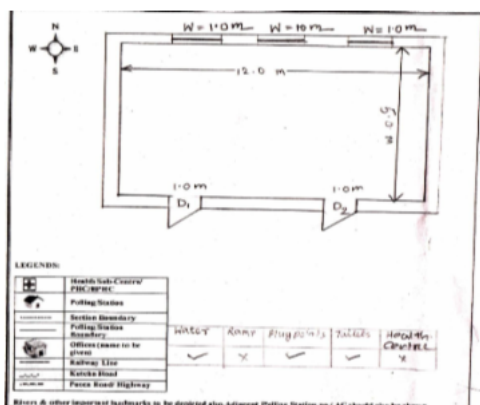

নির্বাচক নিবন্ধন আধিকারিকের স্বাক্ষর

Nazri Naksha

Google Map View

Polling Station Building Front View

Polling Station Front View

Cad View

Key MAP View

1 নাম : বিনা সরকার (তরফদার) স্বামীর নাম: দীপকর তরফদার বাড়ির নং : n0151 বয়স : 32 লিঙ্গ : মহিলা	RIY1507755 ফটো উপলব্ধ	2 নাম : খোকন কর পিতার নাম: বনজ্যোতি কর বাড়ির নং : n0086 বয়স : 49 লিঙ্গ : পুরুষ	MBK1428176 ফটো উপলব্ধ	3 নাম : গীতা কর স্বামীর নাম: খোকন কর বাড়ির নং : n0086 বয়স : 41 লিঙ্গ : মহিলা	MBK2827160 ফটো উপলব্ধ
4 নাম : অভিজিৎ খা পিতার নাম: অজিত খা বাড়ির নং : n0172 বয়স : 27 লিঙ্গ : পুরুষ	RIY2151322 ফটো উপলব্ধ	5 নাম : রুমা খা স্বামীর নাম: ব্রজ গোপাল খা বাড়ির নং : n0024 বয়স : 40 লিঙ্গ : মহিলা	MBK2827152 ফটো উপলব্ধ	6 নাম : ব্রজগোপাল খা পিতার নাম: গৌরাজ খা বাড়ির নং : n0024 বয়স : 47 লিঙ্গ : পুরুষ	MBK1432202 ফটো উপলব্ধ
7 নাম : অজিত খাঁ পিতার নাম: যোগেশ খাঁ বাড়ির নং : n0018 বয়স : 61 লিঙ্গ : পুরুষ	RIY2407237 ফটো উপলব্ধ	8 নাম : পায়েল খাঁ পিতার নাম: প্রণব খাঁ বাড়ির নং : এন215 বয়স : 22 লিঙ্গ : মহিলা	RIY2670149 ফটো উপলব্ধ	9 নাম : রাখী খাঁ পিতার নাম: প্রনব খাঁ বাড়ির নং : এন0087 বয়স : 24 লিঙ্গ : মহিলা	RIY2710630 ফটো উপলব্ধ
10 নাম : প্রনব খাঁ পিতার নাম: জ্ঞানেন্দ্র খাঁ বাড়ির নং : n0057 বয়স : 54 লিঙ্গ : পুরুষ	RIY2398550 ফটো উপলব্ধ	11 নাম : নিরুপমা ধর (খাঁ) স্বামীর নাম: ব্রজপ্রসাদ খাঁ বাড়ির নং : n0017 বয়স : 30 লিঙ্গ : মহিলা	RIY1642370 ফটো উপলব্ধ	12 নাম : তাপস খা পিতার নাম: কেদারি খা বাড়ির নং : n0017 বয়স : 36 লিঙ্গ : পুরুষ	RIY1044288 ফটো উপলব্ধ
13 নাম : নিরঞ্জন কুমার খাঁ পিতার নাম: কানাইলাল খাঁ বাড়ির নং : n0069 বয়স : 74 লিঙ্গ : পুরুষ	WB/02/013/048789 ফটো উপলব্ধ	14 নাম : নির্মল খাঁ পিতার নাম: কানাইলাল খাঁ বাড়ির নং : n0071 বয়স : 67 লিঙ্গ : পুরুষ	RIY2385870 ফটো উপলব্ধ	15 নাম : পঙ্কজ খাঁ পিতার নাম: নির্মল খাঁ বাড়ির নং : n0071 বয়স : 38 লিঙ্গ : পুরুষ	MBK2827137 ফটো উপলব্ধ
16 নাম : দীপালি খাঁ স্বামীর নাম: অজিত খাঁ বাড়ির নং : n0018 বয়স : 53 লিঙ্গ : মহিলা	RIY2380673 ফটো উপলব্ধ	17 নাম : সরস্বতী তরফদার খা স্বামীর নাম: তাপস খা বাড়ির নং : এন0017 বয়স : 27 লিঙ্গ : মহিলা	RIY2294718 ফটো উপলব্ধ	18 নাম : ব্রজপ্রসাদ খাঁ পিতার নাম: কেদারি খাঁ বাড়ির নং : n0017 বয়স : 43 লিঙ্গ : পুরুষ	MBK2441616 ফটো উপলব্ধ
19 নাম : গোলাপী খাঁ স্বামীর নাম: জ্ঞানেন্দ্র খাঁ বাড়ির নং : n0057 বয়স : 78 লিঙ্গ : মহিলা	WB/02/013/048592 ফটো উপলব্ধ	20 নাম : টগর দে ( খা) স্বামীর নাম: প্রনব খাঁ বাড়ির নং : n0057 বয়স : 42 লিঙ্গ : মহিলা	RIY1044296 ফটো উপলব্ধ	21 নাম : সুখরানী খা স্বামীর নাম: প্রতাপ খা বাড়ির নং : n0057 বয়স : 50 লিঙ্গ : মহিলা	MBK3180700 ফটো উপলব্ধ
22 নাম : প্রতাপ খাঁ পিতার নাম: জ্ঞানেন্দ্র খাঁ বাড়ির নং : n0057 বয়স : 57 লিঙ্গ : পুরুষ	RIY2386522 ফটো উপলব্ধ	23 নাম : প্রসাদি খাঁ স্বামীর নাম: কেদারি খাঁ বাড়ির নং : n0017 বয়স : 63 লিঙ্গ : মহিলা	RIY2417947 ফটো উপলব্ধ	24 নাম : রেনুবালা খাঁ অন্যান্য: নির্মল খাঁ বাড়ির নং : n0071 বয়স : 58 লিঙ্গ : মহিলা	RIY2357135 ফটো উপলব্ধ
25 নাম : দিপালী সরকার স্বামীর নাম: পরান সরকার বাড়ির নং : n0057 বয়স : 37 লিঙ্গ : মহিলা	MBK3090545 ফটো উপলব্ধ	26 নাম : প্রবীর খাঁ পিতার নাম: জ্ঞানেন্দ্র খাঁ বাড়ির নং : n0057 বয়স : 47 লিঙ্গ : পুরুষ	MBK1429737 ফটো উপলব্ধ	27 নাম : আরতি খাঁ স্বামীর নাম: নিরঞ্জন কুমার খাঁ বাড়ির নং : n0069 বয়স : 65 লিঙ্গ : মহিলা	RIY2377067 ফটো উপলব্ধ
28 নাম : কেদারী খাঁ পিতার নাম: যোগেশ খাঁ বাড়ির নং : n0017 বয়স : 73 লিঙ্গ : পুরুষ	RIY2399491 ফটো উপলব্ধ	29 নাম : আশীষ খাঁ পিতার নাম: প্রতাপ খাঁ বাড়ির নং : এন0456 বয়স : 21 লিঙ্গ : পুরুষ	RIY2737534 ফটো উপলব্ধ	30 নাম : ধীরেন চক্রবর্তী পিতার নাম: যোগেন্দ্র চক্রবর্তী বাড়ির নং : n0076 বয়স : 76 লিঙ্গ : পুরুষ	RIY2899409 ফটো উপলব্ধ