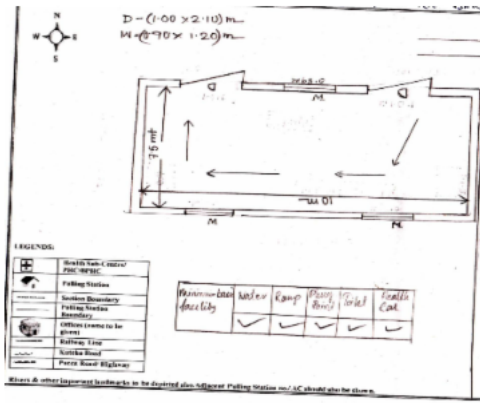

নির্বাচক নিবন্ধন আধিকারিকের স্বাক্ষর

Nazri Naksha

Google Map View

Polling Station Building Front View

Polling Station Front View

Cad View

Key MAP View

| | | | | | |
|---|--------------------------|--|--------------------------|---|--------------------------------|
| 1 নাম : মামনী বর্মন পিতার নাম: গোপাল বর্মন বাড়ির নং : n0008 বয়স : 39 লিঙ্গ : মহিলা | MBK3139458 ফটো উপলব্ধ | 2 নাম : বালিকা বর্মন স্বামীর নাম: বিক্রমজিৎ বর্মন বাড়ির নং : n0008 বয়স : 31 লিঙ্গ : মহিলা | TIH1691401 ফটো উপলব্ধ | 3 নাম : প্রসেনজিৎ বর্মন পিতার নাম: গোপাল বর্মন বাড়ির নং : n0008 বয়স : 35 লিঙ্গ : পুরুষ | RIY1365766 ফটো উপলব্ধ |
| 4 নাম : গোপাল চন্দ্র পিতার নাম: রঙ্গলাল বর্মন বাড়ির নং : n0008 বয়স : 64 লিঙ্গ : পুরুষ | RIY2376127 ফটো উপলব্ধ | 5 নাম : ইন্দ্রজিত বর্মন পিতার নাম: গোপাল বর্মন বাড়ির নং : n0008 বয়স : 42 লিঙ্গ : পুরুষ | MBK2726099 ফটো উপলব্ধ | 6 নাম : ভারতী বর্মন স্বামীর নাম: গোপাল বর্মন বাড়ির নং : n0008 বয়স : 57 লিঙ্গ : মহিলা | WB/02/013/378744 ফটো উপলব্ধ |
| 7 নাম : বিক্রমজিত বর্মন পিতার নাম: গোপাল বর্মন বাড়ির নং : n0008 বয়স : 43 লিঙ্গ : পুরুষ | MBK2728335 ফটো উপলব্ধ | 8 নাম : সিওরাজ অসুর পিতার নাম: শ্রীলাল অসুর বাড়ির নং : n0285 বয়স : 32 লিঙ্গ : পুরুষ | RIY1855576 ফটো উপলব্ধ | 9 নাম : অমিত অসুর পিতার নাম: শ্রীলাল অসুর বাড়ির নং : n0314 বয়স : 34 লিঙ্গ : পুরুষ | RIY1753698 ফটো উপলব্ধ |
| 10 নাম : বাবুরাম মুন্ডা পিতার নাম: পাণ্ডু মুন্ডা বাড়ির নং : এন0336 বয়স : 29 লিঙ্গ : পুরুষ | RIY2310589 ফটো উপলব্ধ | 11 নাম : তুলসী মুন্ডা(অসুর) মায়ের নাম: শান্তি মুন্ডা বাড়ির নং : n0314 বয়স : 28 লিঙ্গ : মহিলা | RIY1855683 ফটো উপলব্ধ | 12 নাম : নানু আচার্য পিতার নাম: হরেন্দ্র আচার্য বাড়ির নং : n0174 বয়স : 66 লিঙ্গ : পুরুষ | RIY2397842 ফটো উপলব্ধ |
| 13 নাম : কাবেরী আচার্য স্বামীর নাম: রতন আচার্য বাড়ির নং : এন0178 বয়স : 36 লিঙ্গ : মহিলা | RIY1179845 ফটো উপলব্ধ | 14 নাম : বিশ্বজিৎ আচার্য পিতার নাম: নানু আচার্য বাড়ির নং : n0174 বয়স : 36 লিঙ্গ : পুরুষ | RIY1275346 ফটো উপলব্ধ | 15 নাম : রতন আচার্য পিতার নাম: হরেন্দ্র আচার্য বাড়ির নং : n0178 বয়স : 54 লিঙ্গ : পুরুষ | RIY2373777 ফটো উপলব্ধ |
| 16 নাম : প্রভারানী কর স্বামীর নাম: সন্তোষ কর বাড়ির নং : n0121 বয়স : 73 লিঙ্গ : মহিলা | RIY2451615 ফটো উপলব্ধ | 17 নাম : পূর্ণিমা গোপ (কর) স্বামীর নাম: স্বপন কর বাড়ির নং : n0121 বয়স : 37 লিঙ্গ : মহিলা | RIY1179944 ফটো উপলব্ধ | 18 নাম : সুশান্ত কর পিতার নাম: সন্তোষ কর বাড়ির নং : n0121 বয়স : 51 লিঙ্গ : পুরুষ | RIY2451623 ফটো উপলব্ধ |
| 19 নাম : স্বপন কর পিতার নাম: সন্তোষ কর বাড়ির নং : n0121 বয়স : 44 লিঙ্গ : পুরুষ | MBK1847581 ফটো উপলব্ধ | 20 নাম : শঙ্কর চন্দ্র কর পিতার নাম: সন্তোষ চন্দ্র কর বাড়ির নং : n0121 বয়স : 42 লিঙ্গ : পুরুষ | MBK2286565 ফটো উপলব্ধ | 21 নাম : চিন্ময় কর পিতার নাম: শোভন কর বাড়ির নং : n0392 বয়স : 26 লিঙ্গ : পুরুষ | RIY2198745 ফটো উপলব্ধ |
| 22 নাম : সুভাষ কর পিতার নাম: সন্তোষ কর বাড়ির নং : n0121 বয়স : 52 লিঙ্গ : পুরুষ | MBK3055894 ফটো উপলব্ধ | 23 নাম : পম্পি বিশ্বাস (কর) স্বামীর নাম: শঙ্কর চন্দ্র কর বাড়ির নং : n0121 বয়স : 35 লিঙ্গ : মহিলা | RIY1179936 ফটো উপলব্ধ | 24 নাম : সুজতা পাল (কর) স্বামীর নাম: সুভাষ কর বাড়ির নং : n0121 বয়স : 36 লিঙ্গ : মহিলা | RIY0735423 ফটো উপলব্ধ |
| 25 নাম : শোভন কর পিতার নাম: সুধীর কর বাড়ির নং : n0143 বয়স : 60 লিঙ্গ : পুরুষ | RIY2416691 ফটো উপলব্ধ | 26 নাম : রিনা কর স্বামীর নাম: শোভন কর বাড়ির নং : এন 0143 বয়স : 45 লিঙ্গ : মহিলা | MBK3219359 ফটো উপলব্ধ | 27 নাম : প্রতিমা কর পিতার নাম: সন্তোষ কর বাড়ির নং : n0121 বয়স : 44 লিঙ্গ : মহিলা | MBK2286557 ফটো উপলব্ধ |
| 28 নাম : লক্ষী মল্লিক কর পিতার নাম: নিবারন মল্লিক বাড়ির নং : n0348 বয়স : 27 লিঙ্গ : মহিলা | RIY2155844 ফটো উপলব্ধ | 29 নাম : সঞ্জীব কর পিতার নাম: সন্তোষ কর বাড়ির নং : n0121 বয়স : 37 লিঙ্গ : পুরুষ | MBK3139680 ফটো উপলব্ধ | 30 নাম : শিখা খা(দাস) স্বামীর নাম: নরোত্তম দাস বাড়ির নং : n0325 বয়স : 37 লিঙ্গ : মহিলা | RIY1361518 ফটো উপলব্ধ |