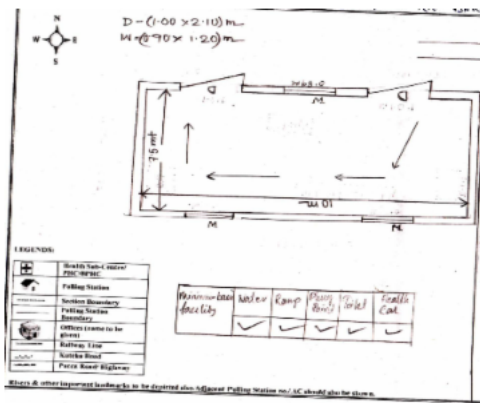

নির্বাচক নিবন্ধন আধিকারিকের স্বাক্ষর

Nazri Naksha

Google Map View

Polling Station Building Front View

Polling Station Front View

Cad View

Key MAP View

| | | | | | |
|---|--------------------------|--|--------------------------|---|--------------------------------|
| 1 নাম : মামনী বর্মন পিতার নাম: গোপাল বর্মন বাড়ির নং : n0008 বয়স : 39 লিঙ্গ : মহিলা | MBK3139458 ফটো উপলব্ধ | 2 নাম : বালিকা বর্মন স্বামীর নাম: বিক্রমজিৎ বর্মন বাড়ির নং : n0008 বয়স : 31 লিঙ্গ : মহিলা | TIH1691401 ফটো উপলব্ধ | 3 নাম : প্রসেনজিৎ বর্মন পিতার নাম: গোপাল বর্মন বাড়ির নং : n0008 বয়স : 35 লিঙ্গ : পুরুষ | RIY1365766 ফটো উপলব্ধ |
| 4 নাম : গোপাল চন্দ্র পিতার নাম: রঙ্গলাল বর্মন বাড়ির নং : n0008 বয়স : 64 লিঙ্গ : পুরুষ | RIY2376127 ফটো উপলব্ধ | 5 নাম : ইন্দ্রজিত বর্মন পিতার নাম: গোপাল বর্মন বাড়ির নং : n0008 বয়স : 42 লিঙ্গ : পুরুষ | MBK2726099 ফটো উপলব্ধ | 6 নাম : ভারতী বর্মন স্বামীর নাম: গোপাল বর্মন বাড়ির নং : n0008 বয়স : 57 লিঙ্গ : মহিলা | WB/02/013/378744 ফটো উপলব্ধ |
| 7 নাম : বিক্রমজিত বর্মন পিতার নাম: গোপাল বর্মন বাড়ির নং : n0008 বয়স : 43 লিঙ্গ : পুরুষ | MBK2728335 ফটো উপলব্ধ | 8 নাম : সিওরাজ অসুর পিতার নাম: শ্রীলাল অসুর বাড়ির নং : n0285 বয়স : 32 লিঙ্গ : পুরুষ | RIY1855576 ফটো উপলব্ধ | 9 নাম : অমিত অসুর পিতার নাম: শ্রীলাল অসুর বাড়ির নং : n0314 বয়স : 34 লিঙ্গ : পুরুষ | RIY1753698 ফটো উপলব্ধ |
| 10 নাম : বাবুরাম মুন্ডা পিতার নাম: পাণ্ডু মুন্ডা বাড়ির নং : এন0336 বয়স : 29 লিঙ্গ : পুরুষ | RIY2310589 ফটো উপলব্ধ | 11 নাম : তুলসী মুন্ডা(অসুর) মায়ের নাম: শান্তি মুন্ডা বাড়ির নং : n0314 বয়স : 28 লিঙ্গ : মহিলা | RIY1855683 ফটো উপলব্ধ | 12 নাম : নানু আচার্য পিতার নাম: হরেন্দ্র আচার্য বাড়ির নং : n0174 বয়স : 66 লিঙ্গ : পুরুষ | RIY2397842 ফটো উপলব্ধ |
| 13 নাম : কাবেরী আচার্য স্বামীর নাম: রতন আচার্য বাড়ির নং : এন0178 বয়স : 36 লিঙ্গ : মহিলা | RIY1179845 ফটো উপলব্ধ | 14 নাম : বিশ্বজিৎ আচার্য পিতার নাম: নানু আচার্য বাড়ির নং : n0174 বয়স : 36 লিঙ্গ : পুরুষ | RIY1275346 ফটো উপলব্ধ | 15 নাম : রতন আচার্য পিতার নাম: হরেন্দ্র আচার্য বাড়ির নং : n0178 বয়স : 54 লিঙ্গ : পুরুষ | RIY2373777 ফটো উপলব্ধ |
| 16 নাম : প্রভারানী কর স্বামীর নাম: সন্তোষ কর বাড়ির নং : n0121 বয়স : 73 লিঙ্গ : মহিলা | RIY2451615 ফটো উপলব্ধ | 17 নাম : পূর্ণিমা গোপ (কর) স্বামীর নাম: স্বপন কর বাড়ির নং : n0121 বয়স : 37 লিঙ্গ : মহিলা | RIY1179944 ফটো উপলব্ধ | 18 নাম : সুশান্ত কর পিতার নাম: সন্তোষ কর বাড়ির নং : n0121 বয়স : 51 লিঙ্গ : পুরুষ | RIY2451623 ফটো উপলব্ধ |
| 19 নাম : স্বপন কর পিতার নাম: সন্তোষ কর বাড়ির নং : n0121 বয়স : 44 লিঙ্গ : পুরুষ | MBK1847581 ফটো উপলব্ধ | 20 নাম : শঙ্কর চন্দ্র কর পিতার নাম: সন্তোষ চন্দ্র কর বাড়ির নং : n0121 বয়স : 42 লিঙ্গ : পুরুষ | MBK2286565 ফটো উপলব্ধ | 21 নাম : চিন্ময় কর পিতার নাম: শোভন কর বাড়ির নং : n0392 বয়স : 26 লিঙ্গ : পুরুষ | RIY2198745 ফটো উপলব্ধ |
| 22 নাম : সুভাষ কর পিতার নাম: সন্তোষ কর বাড়ির নং : n0121 বয়স : 52 লিঙ্গ : পুরুষ | MBK3055894 ফটো উপলব্ধ | 23 নাম : পম্পি বিশ্বাস (কর) স্বামীর নাম: শঙ্কর চন্দ্র কর বাড়ির নং : n0121 বয়স : 35 লিঙ্গ : মহিলা | RIY1179936 ফটো উপলব্ধ | 24 নাম : সুজতা পাল (কর) স্বামীর নাম: সুভাষ কর বাড়ির নং : n0121 বয়স : 36 লিঙ্গ : মহিলা | RIY0735423 ফটো উপলব্ধ |
| 25 নাম : শোভন কর পিতার নাম: সুধীর কর বাড়ির নং : n0143 বয়স : 60 লিঙ্গ : পুরুষ | RIY2416691 ফটো উপলব্ধ | 26 নাম : রিনা কর স্বামীর নাম: শোভন কর বাড়ির নং : এন 0143 বয়স : 45 লিঙ্গ : মহিলা | MBK3219359 ফটো উপলব্ধ | 27 নাম : প্রতিমা কর পিতার নাম: সন্তোষ কর বাড়ির নং : n0121 বয়স : 44 লিঙ্গ : মহিলা | MBK2286557 ফটো উপলব্ধ |
| 28 নাম : লক্ষী মল্লিক কর পিতার নাম: নিবারন মল্লিক বাড়ির নং : n0348 বয়স : 27 লিঙ্গ : মহিলা | RIY2155844 ফটো উপলব্ধ | 29 নাম : সঞ্জীব কর পিতার নাম: সন্তোষ কর বাড়ির নং : n0121 বয়স : 37 লিঙ্গ : পুরুষ | MBK3139680 ফটো উপলব্ধ | 30 নাম : শিখা খা(দাস) স্বামীর নাম: নরোত্তম দাস বাড়ির নং : n0325 বয়স : 37 লিঙ্গ : মহিলা | RIY1361518 ফটো উপলব্ধ |