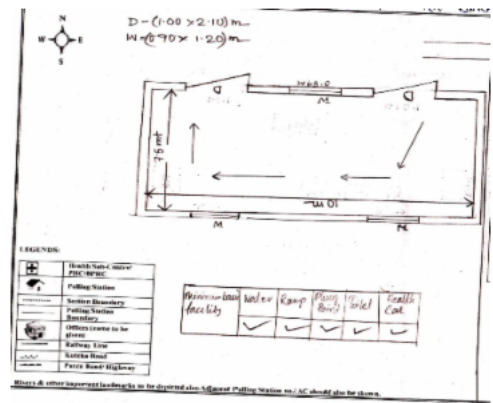

নির্বাচক নিবন্ধন আধিকারিকের স্বাক্ষর

Nazri Naksha

Google Map View

Polling Station Building Front View

Polling Station Front View

Cad View

Key MAP View

| | | | | | |
|---|--------------------------|--|--------------------------|---|--------------------------------|
| 1 নাম : মামনী বর্মন পিতার নাম: গোপাল বর্মন বাড়ির নং : n0008 বয়স : 39 লিঙ্গ : মহিলা | MBK3139458 ফটো উপলব্ধ | 2 নাম : বালিকা বর্মন স্বামীর নাম: বিক্রমজিৎ বর্মন বাড়ির নং : n0008 বয়স : 31 লিঙ্গ : মহিলা | TIH1691401 ফটো উপলব্ধ | 3 নাম : প্রসেনজিৎ বর্মন পিতার নাম: গোপাল বর্মন বাড়ির নং : n0008 বয়স : 35 লিঙ্গ : পুরুষ | RIY1365766 ফটো উপলব্ধ |
| 4 নাম : গোপাল চন্দ্র পিতার নাম: রঙ্গলাল বর্মন বাড়ির নং : n0008 বয়স : 64 লিঙ্গ : পুরুষ | RIY2376127 ফটো উপলব্ধ | 5 নাম : ইন্দ্রজিত বর্মন পিতার নাম: গোপাল বর্মন বাড়ির নং : n0008 বয়স : 42 লিঙ্গ : পুরুষ | MBK2726099 ফটো উপলব্ধ | 6 নাম : ভারতী বর্মন স্বামীর নাম: গোপাল বর্মন বাড়ির নং : n0008 বয়স : 57 লিঙ্গ : মহিলা | WB/02/013/378744 ফটো উপলব্ধ |
| 7 নাম : বিক্রমজিত বর্মন পিতার নাম: গোপাল বর্মন বাড়ির নং : n0008 বয়স : 43 লিঙ্গ : পুরুষ | MBK2728335 ফটো উপলব্ধ | 8 নাম : সিওরাজ অসুর পিতার নাম: শ্রীলাল অসুর বাড়ির নং : n0285 বয়স : 32 লিঙ্গ : পুরুষ | RIY1855576 ফটো উপলব্ধ | 9 নাম : অমিত অসুর পিতার নাম: শ্রীলাল অসুর বাড়ির নং : n0314 বয়স : 34 লিঙ্গ : পুরুষ | RIY1753698 ফটো উপলব্ধ |
| 10 নাম : বাবুরাম মুন্ডা পিতার নাম: পাণ্ডু মুন্ডা বাড়ির নং : এন0336 বয়স : 29 লিঙ্গ : পুরুষ | RIY2310589 ফটো উপলব্ধ | 11 নাম : তুলসী মুন্ডা(অসুর) মায়ের নাম: শান্তি মুন্ডা বাড়ির নং : n0314 বয়স : 28 লিঙ্গ : মহিলা | RIY1855683 ফটো উপলব্ধ | 12 নাম : নানু আচার্য পিতার নাম: হরেন্দ্র আচার্য বাড়ির নং : n0174 বয়স : 66 লিঙ্গ : পুরুষ | RIY2397842 ফটো উপলব্ধ |
| 13 নাম : কাবেরী আচার্য স্বামীর নাম: রতন আচার্য বাড়ির নং : এন0178 বয়স : 36 লিঙ্গ : মহিলা | RIY1179845 ফটো উপলব্ধ | 14 নাম : বিশ্বজিৎ আচার্য পিতার নাম: নানু আচার্য বাড়ির নং : n0174 বয়স : 36 লিঙ্গ : পুরুষ | RIY1275346 ফটো উপলব্ধ | 15 নাম : রতন আচার্য পিতার নাম: হরেন্দ্র আচার্য বাড়ির নং : n0178 বয়স : 54 লিঙ্গ : পুরুষ | RIY2373777 ফটো উপলব্ধ |
| 16 নাম : প্রভারানী কর স্বামীর নাম: সন্তোষ কর বাড়ির নং : n0121 বয়স : 73 লিঙ্গ : মহিলা | RIY2451615 ফটো উপলব্ধ | 17 নাম : পূর্ণিমা গোপ (কর) স্বামীর নাম: স্বপন কর বাড়ির নং : n0121 বয়স : 37 লিঙ্গ : মহিলা | RIY1179944 ফটো উপলব্ধ | 18 নাম : সুশান্ত কর পিতার নাম: সন্তোষ কর বাড়ির নং : n0121 বয়স : 51 লিঙ্গ : পুরুষ | RIY2451623 ফটো উপলব্ধ |
| 19 নাম : স্বপন কর পিতার নাম: সন্তোষ কর বাড়ির নং : n0121 বয়স : 44 লিঙ্গ : পুরুষ | MBK1847581 ফটো উপলব্ধ | 20 নাম : শঙ্কর চন্দ্র কর পিতার নাম: সন্তোষ চন্দ্র কর বাড়ির নং : n0121 বয়স : 42 লিঙ্গ : পুরুষ | MBK2286565 ফটো উপলব্ধ | 21 নাম : চিন্ময় কর পিতার নাম: শোভন কর বাড়ির নং : n0392 বয়স : 26 লিঙ্গ : পুরুষ | RIY2198745 ফটো উপলব্ধ |
| 22 নাম : সুভাষ কর পিতার নাম: সন্তোষ কর বাড়ির নং : n0121 বয়স : 52 লিঙ্গ : পুরুষ | MBK3055894 ফটো উপলব্ধ | 23 নাম : পম্পি বিশ্বাস (কর) স্বামীর নাম: শঙ্কর চন্দ্র কর বাড়ির নং : n0121 বয়স : 35 লিঙ্গ : মহিলা | RIY1179936 ফটো উপলব্ধ | 24 নাম : সুজতা পাল (কর) স্বামীর নাম: সুভাষ কর বাড়ির নং : n0121 বয়স : 36 লিঙ্গ : মহিলা | RIY0735423 ফটো উপলব্ধ |
| 25 নাম : শোভন কর পিতার নাম: সুধীর কর বাড়ির নং : n0143 বয়স : 60 লিঙ্গ : পুরুষ | RIY2416691 ফটো উপলব্ধ | 26 নাম : রিনা কর স্বামীর নাম: শোভন কর বাড়ির নং : এন 0143 বয়স : 45 লিঙ্গ : মহিলা | MBK3219359 ফটো উপলব্ধ | 27 নাম : প্রতিমা কর পিতার নাম: সন্তোষ কর বাড়ির নং : n0121 বয়স : 44 লিঙ্গ : মহিলা | MBK2286557 ফটো উপলব্ধ |
| 28 নাম : লক্ষী মল্লিক কর পিতার নাম: নিবারন মল্লিক বাড়ির নং : n0348 বয়স : 27 লিঙ্গ : মহিলা | RIY2155844 ফটো উপলব্ধ | 29 নাম : সঞ্জীব কর পিতার নাম: সন্তোষ কর বাড়ির নং : n0121 বয়স : 37 লিঙ্গ : পুরুষ | MBK3139680 ফটো উপলব্ধ | 30 নাম : শিখা খা(দাস) স্বামীর নাম: নরোত্তম দাস বাড়ির নং : n0325 বয়স : 37 লিঙ্গ : মহিলা | RIY1361518 ফটো উপলব্ধ |