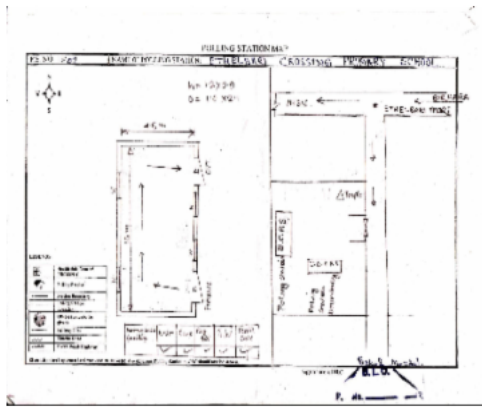

Nazri Naksha