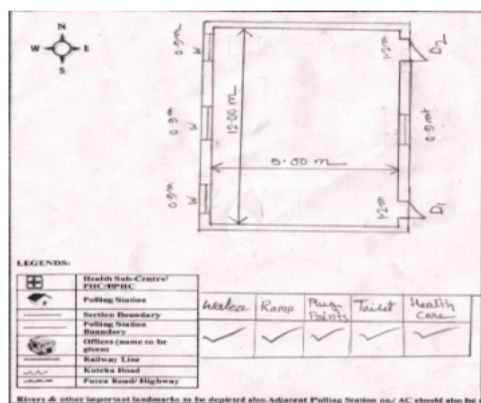

Key MAP View