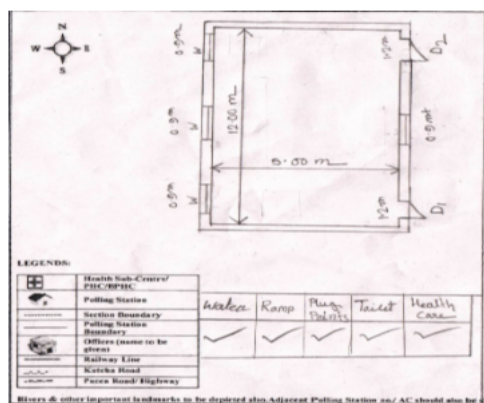

নির্বাচক নিবন্ধন আধিকারিকের স্বাক্ষর

Nazri Naksha

Google Map View

Polling Station Building Front View

Polling Station Front View

Cad View

Key MAP View

বিধানসভা নির্বাচনক্ষেত্রের নং, নাম : 13-ফালাকাটা  
ভাগ নং, নাম : 1-ফালাকাটা হাটখোলা, অনাথ পল্লী, জংলাকালী বাড়ী