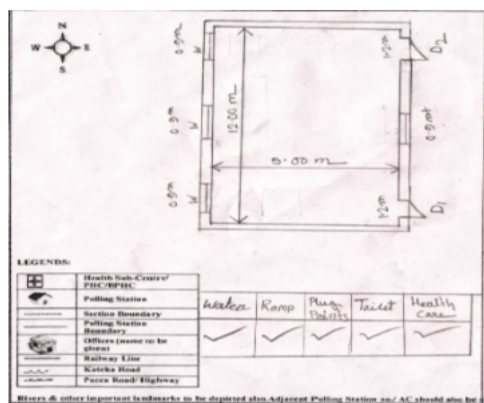

নির্বাচক নিবন্ধন আধিকারিকের স্বাক্ষর

Nazri Naksha

Google Map View

Polling Station Building Front View

Polling Station Front View

Cad View

Key MAP View

বিধানসভা নির্বাচনক্ষেত্রের নং, নাম : 13-ফালাকাটা  
ভাগ নং, নাম : 1-ফালাকাটা হাটখোলা, অনাথ পল্লী, জংলাকালী বাড়ী