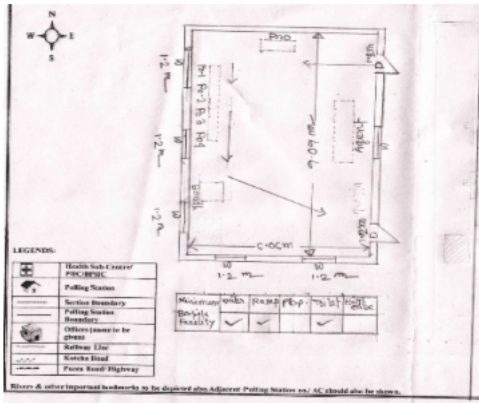

Nazri Naksha