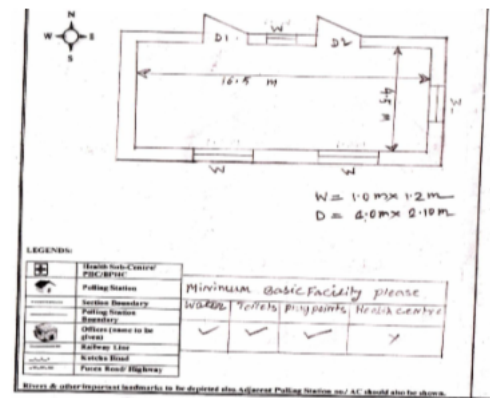

নির্বাচক নিবন্ধন আধিকারিকের স্বাক্ষর

Nazri Naksha

Google Map View

Polling Station Building Front View

Polling Station Front View

Cad View

Key MAP View

1 নাম : মামনি বিবি স্বামীর নাম: নাজির হোসেন বাড়ির নং : n0136 বয়স : 37 লিঙ্গ : মহিলা	RIY1862796 ফটো উপলব্ধ	2 নাম : আজিমা বিবি স্বামীর নাম: কাশেম আলী মিঞা বাড়ির নং : n0136 বয়স : 63 লিঙ্গ : মহিলা	RIY2541225 ফটো উপলব্ধ	3 নাম : রুপসোনা মাম স্বামীর নাম: রাক্ব হোসেন বাড়ির নং : এন0392 বয়স : 38 লিঙ্গ : মহিলা	RIY1658921 ফটো উপলব্ধ
4 নাম : নাজির হোসেন পিতার নাম: কাশেম আলি বাড়ির নং : n0136 বয়স : 39 লিঙ্গ : পুরুষ	MBK2609964 ফটো উপলব্ধ	5 নাম : মিয়া কাশেমআলী পিতার নাম: হোসেন আলী মিঞা বাড়ির নং : n0136 বয়স : 69 লিঙ্গ : পুরুষ	WB/02/013/261718 ফটো উপলব্ধ	6 নাম : তসলিমা খাতুন স্বামীর নাম: সাদম হোসেন বাড়ির নং : n0392 বয়স : 33 লিঙ্গ : মহিলা	RIY1526128 ফটো উপলব্ধ
7 নাম : রাক্ব হোসেন পিতার নাম: মকবুল হোসেন বাড়ির নং : এন0392 বয়স : 38 লিঙ্গ : পুরুষ	MBK3121662 ফটো উপলব্ধ	8 নাম : রাহিলা বেগম স্বামীর নাম: মিঞা মকবুল হোসেন বাড়ির নং : এন0392 বয়স : 63 লিঙ্গ : মহিলা	WB/02/013/258004 ফটো উপলব্ধ	9 নাম : সাদাম হোসেন পিতার নাম: মকবুল হোসেন বাড়ির নং : এন0392 বয়স : 34 লিঙ্গ : পুরুষ	RIY1188721 ফটো উপলব্ধ
10 নাম : সিয়ান অধিকারী পিতার নাম: শম্ভু অধিকারী বাড়ির নং : n0357 বয়স : 27 লিঙ্গ : পুরুষ	RIY2212686 ফটো উপলব্ধ	11 নাম : মনোরঞ্জন বর্মন পিতার নাম: কালিপদ বর্মন বাড়ির নং : এন0108 বয়স : 24 লিঙ্গ : পুরুষ	RIY2572873 ফটো উপলব্ধ	Q 12 নাম : কবিতা বর্মন স্বামীর নাম: কালীপদ বর্মন বাড়ির নং : বয়স : 42 লিঙ্গ : মহিলা	RIY1659143 ফটো উপলব্ধ
13 নাম : মলয় বর্মন পিতার নাম: কালিপদ বর্মন বাড়ির নং : n0108 বয়স : 29 লিঙ্গ : পুরুষ	RIY1862762 ফটো উপলব্ধ	14 নাম : সন্দ্যা আচার্য স্বামীর নাম: ঠাকুর দাস আচার্য বাড়ির নং : 13/220 বয়স : 50 লিঙ্গ : মহিলা	RIY2707388 ফটো উপলব্ধ	15 নাম : হরিপদ বর্মন পিতার নাম: সুকার বর্মন বাড়ির নং : n0108 বয়স : 44 লিঙ্গ : পুরুষ	MBK2608677 ফটো উপলব্ধ
16 নাম : কালীপদ বর্মন পিতার নাম: শুকার বর্মন বাড়ির নং : n0108 বয়স : 49 লিঙ্গ : পুরুষ	WB/02/013/261238 ফটো উপলব্ধ	17 নাম : বিশ্বনাথ কীর্তিনীয়া পিতার নাম: সিদ্ধেশ্বর কীর্তিনীয়া বাড়ির নং : n0059 বয়স : 62 লিঙ্গ : পুরুষ	MBK2607554 ফটো উপলব্ধ	18 নাম : বিশ্বজিৎ কীর্তিনীয়া পিতার নাম: বিশ্বনাথ কীর্তিনীয়া বাড়ির নং : চুয়াখোলা বয়স : 21 লিঙ্গ : পুরুষ	RIY2707230 ফটো উপলব্ধ
19 নাম : ক্ষমা রানী গোপ পিতার নাম: দীগেন্দ্র গোপ বাড়ির নং : n0382 বয়স : 35 লিঙ্গ : মহিলা	RIY1273853 ফটো উপলব্ধ	20 নাম : মাধব গোপ পিতার নাম: নিতাই গোপ বাড়ির নং : এন0159 বয়স : 44 লিঙ্গ : পুরুষ	RIY2323921 ফটো উপলব্ধ	21 নাম : সৃজন গোপ পিতার নাম: জগদীশ গোপ বাড়ির নং : n0159 বয়স : 29 লিঙ্গ : পুরুষ	RIY1759745 ফটো উপলব্ধ
22 নাম : জগদীশ গোপ পিতার নাম: নিতাই গোপ বাড়ির নং : n0159 বয়স : 71 লিঙ্গ : পুরুষ	RIY2343572 ফটো উপলব্ধ	23 নাম : ইন্দ্রানী গোপ স্বামীর নাম: জগদীশ গোপ বাড়ির নং : n0159 বয়স : 61 লিঙ্গ : মহিলা	RIY2343564 ফটো উপলব্ধ	24 নাম : আবির গোপ পিতার নাম: মাধব গোপ বাড়ির নং : গোপ নগর বয়স : 23 লিঙ্গ : পুরুষ	RIY2813574 ফটো উপলব্ধ
25 নাম : অনিমা ঘোষ স্বামীর নাম: বাদল ঘোষ বাড়ির নং : n0069 বয়স : 48 লিঙ্গ : মহিলা	MBK1815661 ফটো উপলব্ধ	26 নাম : বাদল ঘোষ পিতার নাম: সুরেশ ঘোষ বাড়ির নং : n0069 বয়স : 57 লিঙ্গ : পুরুষ	WB/02/013/261970 ফটো উপলব্ধ	27 নাম : প্রদীপ ঘোষ পিতার নাম: সুরেশ ঘোষ বাড়ির নং : n0069 বয়স : 53 লিঙ্গ : পুরুষ	WB/02/013/261758 ফটো উপলব্ধ
28 নাম : মানিক ঘোষ পিতার নাম: সুরেশ ঘোষ বাড়ির নং : n0069 বয়স : 44 লিঙ্গ : পুরুষ	MBK1841204 ফটো উপলব্ধ	29 নাম : দীপ ঘোষ পিতার নাম: প্রদীপ ঘোষ বাড়ির নং : n0069 বয়স : 24 লিঙ্গ : পুরুষ	RIY2466977 ফটো উপলব্ধ	30 নাম : হেনা ঘোষ স্বামীর নাম: সুরেশ ঘোষ বাড়ির নং : n0069 বয়স : 79 লিঙ্গ : মহিলা	WB/02/013/261237 ফটো উপলব্ধ