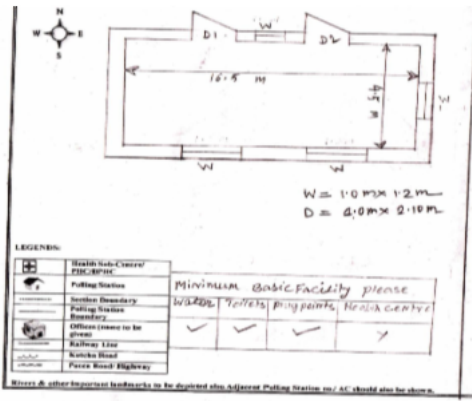

নির্বাচক নিবন্ধন আধিকারিকের স্বাক্ষর

Nazri Naksha

Google Map View

Polling Station Building Front View

Polling Station Front View

Cad View

Key MAP View

1 নাম : মামনি বিবি স্বামীর নাম: নাজির হোসেন বাড়ির নং : n0136 বয়স : 37 লিঙ্গ : মহিলা	RIY1862796 ফটো উপলব্ধ	2 নাম : আজিমা বিবি স্বামীর নাম: কাশেম আলী মিঞা বাড়ির নং : n0136 বয়স : 63 লিঙ্গ : মহিলা	RIY2541225 ফটো উপলব্ধ	3 নাম : রুপসোনা মাম স্বামীর নাম: রাক্ব হোসেন বাড়ির নং : এন0392 বয়স : 38 লিঙ্গ : মহিলা	RIY1658921 ফটো উপলব্ধ
4 নাম : নাজির হোসেন পিতার নাম: কাশেম আলি বাড়ির নং : n0136 বয়স : 39 লিঙ্গ : পুরুষ	MBK2609964 ফটো উপলব্ধ	5 নাম : মিয়া কাশেমআলী পিতার নাম: হোসেন আলী মিঞা বাড়ির নং : n0136 বয়স : 69 লিঙ্গ : পুরুষ	WB/02/013/261718 ফটো উপলব্ধ	6 নাম : তসলিমা খাতুন স্বামীর নাম: সাদম হোসেন বাড়ির নং : n0392 বয়স : 33 লিঙ্গ : মহিলা	RIY1526128 ফটো উপলব্ধ
7 নাম : রাক্ব হোসেন পিতার নাম: মকবুল হোসেন বাড়ির নং : এন0392 বয়স : 38 লিঙ্গ : পুরুষ	MBK3121662 ফটো উপলব্ধ	8 নাম : রাহিলা বেগম স্বামীর নাম: মিঞা মকবুল হোসেন বাড়ির নং : এন0392 বয়স : 63 লিঙ্গ : মহিলা	WB/02/013/258004 ফটো উপলব্ধ	9 নাম : সাদাম হোসেন পিতার নাম: মকবুল হোসেন বাড়ির নং : এন0392 বয়স : 34 লিঙ্গ : পুরুষ	RIY1188721 ফটো উপলব্ধ
10 নাম : সিয়ান অধিকারী পিতার নাম: শম্ভু অধিকারী বাড়ির নং : n0357 বয়স : 27 লিঙ্গ : পুরুষ	RIY2212686 ফটো উপলব্ধ	11 নাম : মনোরঞ্জন বর্মন পিতার নাম: কালিপদ বর্মন বাড়ির নং : এন0108 বয়স : 24 লিঙ্গ : পুরুষ	RIY2572873 ফটো উপলব্ধ	Q 12 নাম : কবিতা বর্মন স্বামীর নাম: কালীপদ বর্মন বাড়ির নং : বয়স : 42 লিঙ্গ : মহিলা	RIY1659143 ফটো উপলব্ধ
13 নাম : মলয় বর্মন পিতার নাম: কালিপদ বর্মন বাড়ির নং : n0108 বয়স : 29 লিঙ্গ : পুরুষ	RIY1862762 ফটো উপলব্ধ	14 নাম : সন্দ্যা আচার্য স্বামীর নাম: ঠাকুর দাস আচার্য বাড়ির নং : 13/220 বয়স : 50 লিঙ্গ : মহিলা	RIY2707388 ফটো উপলব্ধ	15 নাম : হরিপদ বর্মন পিতার নাম: সুকার বর্মন বাড়ির নং : n0108 বয়স : 44 লিঙ্গ : পুরুষ	MBK2608677 ফটো উপলব্ধ
16 নাম : কালীপদ বর্মন পিতার নাম: শুকার বর্মন বাড়ির নং : n0108 বয়স : 49 লিঙ্গ : পুরুষ	WB/02/013/261238 ফটো উপলব্ধ	17 নাম : বিশ্বনাথ কীর্তিনীয়া পিতার নাম: সিদ্ধেশ্বর কীর্তিনীয়া বাড়ির নং : n0059 বয়স : 62 লিঙ্গ : পুরুষ	MBK2607554 ফটো উপলব্ধ	18 নাম : বিশ্বজিৎ কীর্তিনীয়া পিতার নাম: বিশ্বনাথ কীর্তিনীয়া বাড়ির নং : চুয়াখোলা বয়স : 21 লিঙ্গ : পুরুষ	RIY2707230 ফটো উপলব্ধ
19 নাম : ক্ষমা রানী গোপ পিতার নাম: দীগেন্দ্র গোপ বাড়ির নং : n0382 বয়স : 35 লিঙ্গ : মহিলা	RIY1273853 ফটো উপলব্ধ	20 নাম : মাধব গোপ পিতার নাম: নিতাই গোপ বাড়ির নং : এন0159 বয়স : 44 লিঙ্গ : পুরুষ	RIY2323921 ফটো উপলব্ধ	21 নাম : সৃজন গোপ পিতার নাম: জগদীশ গোপ বাড়ির নং : n0159 বয়স : 29 লিঙ্গ : পুরুষ	RIY1759745 ফটো উপলব্ধ
22 নাম : জগদীশ গোপ পিতার নাম: নিতাই গোপ বাড়ির নং : n0159 বয়স : 71 লিঙ্গ : পুরুষ	RIY2343572 ফটো উপলব্ধ	23 নাম : ইন্দ্রানী গোপ স্বামীর নাম: জগদীশ গোপ বাড়ির নং : n0159 বয়স : 61 লিঙ্গ : মহিলা	RIY2343564 ফটো উপলব্ধ	24 নাম : আবির গোপ পিতার নাম: মাধব গোপ বাড়ির নং : গোপ নগর বয়স : 23 লিঙ্গ : পুরুষ	RIY2813574 ফটো উপলব্ধ
25 নাম : অনিমা ঘোষ স্বামীর নাম: বাদল ঘোষ বাড়ির নং : n0069 বয়স : 48 লিঙ্গ : মহিলা	MBK1815661 ফটো উপলব্ধ	26 নাম : বাদল ঘোষ পিতার নাম: সুরেশ ঘোষ বাড়ির নং : n0069 বয়স : 57 লিঙ্গ : পুরুষ	WB/02/013/261970 ফটো উপলব্ধ	27 নাম : প্রদীপ ঘোষ পিতার নাম: সুরেশ ঘোষ বাড়ির নং : n0069 বয়স : 53 লিঙ্গ : পুরুষ	WB/02/013/261758 ফটো উপলব্ধ
28 নাম : মানিক ঘোষ পিতার নাম: সুরেশ ঘোষ বাড়ির নং : n0069 বয়স : 44 লিঙ্গ : পুরুষ	MBK1841204 ফটো উপলব্ধ	29 নাম : দীপ ঘোষ পিতার নাম: প্রদীপ ঘোষ বাড়ির নং : n0069 বয়স : 24 লিঙ্গ : পুরুষ	RIY2466977 ফটো উপলব্ধ	30 নাম : হেনা ঘোষ স্বামীর নাম: সুরেশ ঘোষ বাড়ির নং : n0069 বয়স : 79 লিঙ্গ : মহিলা	WB/02/013/261237 ফটো উপলব্ধ