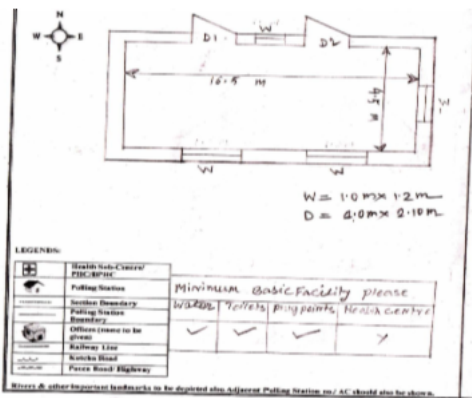

নির্বাচক নিবন্ধন আধিকারিকের স্বাক্ষর

Nazri Naksha

Google Map View

Polling Station Building Front View

Polling Station Front View

Cad View

Key MAP View

1 নাম : মামনি বিবি স্বামীর নাম: নাজির হোসেন বাড়ির নং : n0136 বয়স : 37 লিঙ্গ : মহিলা	RIY1862796 ফটো উপলব্ধ	2 নাম : আজিমা বিবি স্বামীর নাম: কাশেম আলী মিঞা বাড়ির নং : n0136 বয়স : 63 লিঙ্গ : মহিলা	RIY2541225 ফটো উপলব্ধ	3 নাম : রুপসোনা মাম স্বামীর নাম: রাক্ব হোসেন বাড়ির নং : এন0392 বয়স : 38 লিঙ্গ : মহিলা	RIY1658921 ফটো উপলব্ধ
4 নাম : নাজির হোসেন পিতার নাম: কাশেম আলি বাড়ির নং : n0136 বয়স : 39 লিঙ্গ : পুরুষ	MBK2609964 ফটো উপলব্ধ	5 নাম : মিয়া কাশেমআলী পিতার নাম: হোসেন আলী মিঞা বাড়ির নং : n0136 বয়স : 69 লিঙ্গ : পুরুষ	WB/02/013/261718 ফটো উপলব্ধ	6 নাম : তসলিমা খাতুন স্বামীর নাম: সাদম হোসেন বাড়ির নং : n0392 বয়স : 33 লিঙ্গ : মহিলা	RIY1526128 ফটো উপলব্ধ
7 নাম : রাক্ব হোসেন পিতার নাম: মকবুল হোসেন বাড়ির নং : এন0392 বয়স : 38 লিঙ্গ : পুরুষ	MBK3121662 ফটো উপলব্ধ	8 নাম : রাহিলা বেগম স্বামীর নাম: মিঞা মকবুল হোসেন বাড়ির নং : এন0392 বয়স : 63 লিঙ্গ : মহিলা	WB/02/013/258004 ফটো উপলব্ধ	9 নাম : সাদাম হোসেন পিতার নাম: মকবুল হোসেন বাড়ির নং : এন0392 বয়স : 34 লিঙ্গ : পুরুষ	RIY1188721 ফটো উপলব্ধ
10 নাম : সিয়ান অধিকারী পিতার নাম: শম্ভু অধিকারী বাড়ির নং : n0357 বয়স : 27 লিঙ্গ : পুরুষ	RIY2212686 ফটো উপলব্ধ	11 নাম : মনোরঞ্জন বর্মন পিতার নাম: কালিপদ বর্মন বাড়ির নং : এন0108 বয়স : 24 লিঙ্গ : পুরুষ	RIY2572873 ফটো উপলব্ধ	Q 12 নাম : কবিতা বর্মন স্বামীর নাম: কালীপদ বর্মন বাড়ির নং : বয়স : 42 লিঙ্গ : মহিলা	RIY1659143 ফটো উপলব্ধ
13 নাম : মলয় বর্মন পিতার নাম: কালিপদ বর্মন বাড়ির নং : n0108 বয়স : 29 লিঙ্গ : পুরুষ	RIY1862762 ফটো উপলব্ধ	14 নাম : সন্দ্যা আচার্য স্বামীর নাম: ঠাকুর দাস আচার্য বাড়ির নং : 13/220 বয়স : 50 লিঙ্গ : মহিলা	RIY2707388 ফটো উপলব্ধ	15 নাম : হরিপদ বর্মন পিতার নাম: সুকার বর্মন বাড়ির নং : n0108 বয়স : 44 লিঙ্গ : পুরুষ	MBK2608677 ফটো উপলব্ধ
16 নাম : কালীপদ বর্মন পিতার নাম: শুকার বর্মন বাড়ির নং : n0108 বয়স : 49 লিঙ্গ : পুরুষ	WB/02/013/261238 ফটো উপলব্ধ	17 নাম : বিশ্বনাথ কীর্তিনীয়া পিতার নাম: সিদ্ধেশ্বর কীর্তিনীয়া বাড়ির নং : n0059 বয়স : 62 লিঙ্গ : পুরুষ	MBK2607554 ফটো উপলব্ধ	18 নাম : বিশ্বজিৎ কীর্তিনীয়া পিতার নাম: বিশ্বনাথ কীর্তিনীয়া বাড়ির নং : চুয়াখোলা বয়স : 21 লিঙ্গ : পুরুষ	RIY2707230 ফটো উপলব্ধ
19 নাম : ক্ষমা রানী গোপ পিতার নাম: দীগেন্দ্র গোপ বাড়ির নং : n0382 বয়স : 35 লিঙ্গ : মহিলা	RIY1273853 ফটো উপলব্ধ	20 নাম : মাধব গোপ পিতার নাম: নিতাই গোপ বাড়ির নং : এন0159 বয়স : 44 লিঙ্গ : পুরুষ	RIY2323921 ফটো উপলব্ধ	21 নাম : সৃজন গোপ পিতার নাম: জগদীশ গোপ বাড়ির নং : n0159 বয়স : 29 লিঙ্গ : পুরুষ	RIY1759745 ফটো উপলব্ধ
22 নাম : জগদীশ গোপ পিতার নাম: নিতাই গোপ বাড়ির নং : n0159 বয়স : 71 লিঙ্গ : পুরুষ	RIY2343572 ফটো উপলব্ধ	23 নাম : ইন্দ্রানী গোপ স্বামীর নাম: জগদীশ গোপ বাড়ির নং : n0159 বয়স : 61 লিঙ্গ : মহিলা	RIY2343564 ফটো উপলব্ধ	24 নাম : আবির গোপ পিতার নাম: মাধব গোপ বাড়ির নং : গোপ নগর বয়স : 23 লিঙ্গ : পুরুষ	RIY2813574 ফটো উপলব্ধ
25 নাম : অনিমা ঘোষ স্বামীর নাম: বাদল ঘোষ বাড়ির নং : n0069 বয়স : 48 লিঙ্গ : মহিলা	MBK1815661 ফটো উপলব্ধ	26 নাম : বাদল ঘোষ পিতার নাম: সুরেশ ঘোষ বাড়ির নং : n0069 বয়স : 57 লিঙ্গ : পুরুষ	WB/02/013/261970 ফটো উপলব্ধ	27 নাম : প্রদীপ ঘোষ পিতার নাম: সুরেশ ঘোষ বাড়ির নং : n0069 বয়স : 53 লিঙ্গ : পুরুষ	WB/02/013/261758 ফটো উপলব্ধ
28 নাম : মানিক ঘোষ পিতার নাম: সুরেশ ঘোষ বাড়ির নং : n0069 বয়স : 44 লিঙ্গ : পুরুষ	MBK1841204 ফটো উপলব্ধ	29 নাম : দীপ ঘোষ পিতার নাম: প্রদীপ ঘোষ বাড়ির নং : n0069 বয়স : 24 লিঙ্গ : পুরুষ	RIY2466977 ফটো উপলব্ধ	30 নাম : হেনা ঘোষ স্বামীর নাম: সুরেশ ঘোষ বাড়ির নং : n0069 বয়স : 79 লিঙ্গ : মহিলা	WB/02/013/261237 ফটো উপলব্ধ