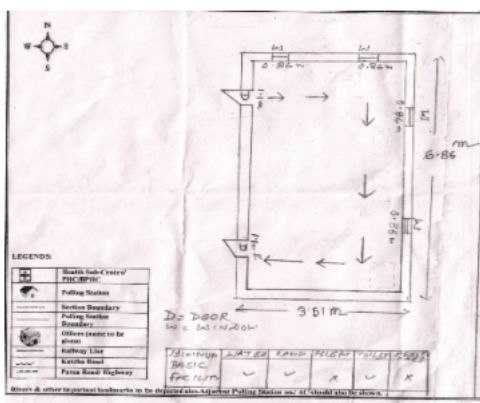

নির্বাচক নিবন্ধন আধিকারিকের স্বাক্ষর

Nazri Naksha

Google Map View

Polling Station Building Front View

Polling Station Front View

Cad View

Key MAP View

1 নাম : পৌরি সরকার (বর্মন) স্বামীর নাম: অজিত সরকার বাড়ির নং : n0179 বয়স : 35 লিঙ্গ : মহিলা	RIY1526581 ফটো উপলব্ধ	2 নাম : শিবানী অধিকারী স্বামীর নাম: নিখিল বর্মন বাড়ির নং : n0369 বয়স : 31 লিঙ্গ : মহিলা	YJC1813625 ফটো উপলব্ধ	3 নাম : বিথী আইচ (দাস ) স্বামীর নাম: সঞ্জয় দাস বাড়ির নং : n0321 বয়স : 33 লিঙ্গ : মহিলা	XFV1091412 ফটো উপলব্ধ
4 নাম : প্রদীপ্ত কুন্ডু মায়ের নাম: গুণী কুন্ডু বাড়ির নং : n0100 বয়স : 34 লিঙ্গ : পুরুষ	XFB1157908 ফটো উপলব্ধ	5 নাম : যধু কিত্তনীয়া পিতার নাম: যুধিষ্ঠির কিত্তনীয়া বাড়ির নং : এন059 বয়স : 30 লিঙ্গ : পুরুষ	RIY1862572 ফটো উপলব্ধ	6 নাম : যমুনা কীর্তনীয়া স্বামীর নাম: প্রহ্লাদ দাস বাড়ির নং : না বয়স : 34 লিঙ্গ : মহিলা	RIY1525138 ফটো উপলব্ধ
7 নাম : মঙ্গলী কিত্তনীয়া স্বামীর নাম: যুধিষ্ঠির কিত্তনীয়া বাড়ির নং : এন0059 বয়স : 52 লিঙ্গ : মহিলা	WB/02/013/465262 ফটো উপলব্ধ	8 নাম : মধু কিত্তনীয়া পিতার নাম: যুধিষ্ঠির কিত্তনীয়া বাড়ির নং : এন0059 বয়স : 29 লিঙ্গ : পুরুষ	RIY1862580 ফটো উপলব্ধ	9 নাম : যুধিষ্ঠির কিত্তনীয়া পিতার নাম: সিদ্ধেশ্বর কিত্তনীয়া বাড়ির নং : এন0059 বয়স : 71 লিঙ্গ : পুরুষ	WB/02/013/465012 ফটো উপলব্ধ
10 নাম : হরিপদ গোপ পিতার নাম: কানাইলাল গোপ বাড়ির নং : n0014 বয়স : 45 লিঙ্গ : পুরুষ	MBK1814011 ফটো উপলব্ধ	11 নাম : অমর চন্দ্র গোপ পিতার নাম: শ্রীবাস গোপ বাড়ির নং : n0024 বয়স : 37 লিঙ্গ : পুরুষ	RIY1053099 ফটো উপলব্ধ	12 নাম : স্নিগ্ধা গোপে স্বামীর নাম: হরজীৎ গোপ বাড়ির নং : এন0014 বয়স : 34 লিঙ্গ : মহিলা	RIY2325652 ফটো উপলব্ধ
13 নাম : পূর্ণিমা ঘোষ গোপ স্বামীর নাম: সঞ্জয় গোপ বাড়ির নং : গোপ নগর বয়স : 29 লিঙ্গ : মহিলা	RIY1863935 ফটো উপলব্ধ	14 নাম : শব্দু গোপ পিতার নাম: খগেন গোপ বাড়ির নং : n0022 বয়স : 63 লিঙ্গ : পুরুষ	WB/02/013/303337 ফটো উপলব্ধ	15 নাম : দেবীচরণ গোপ পিতার নাম: খুসিমাছন গোপ বাড়ির নং : n0022 বয়স : 58 লিঙ্গ : পুরুষ	WB/02/013/297508 ফটো উপলব্ধ
16 নাম : শিবনাথ গোপ পিতার নাম: সহদেব গোপ বাড়ির নং : n0022 বয়স : 66 লিঙ্গ : পুরুষ	RIY2397867 ফটো উপলব্ধ	17 নাম : তপন গোপ পিতার নাম: ভজন গোপ বাড়ির নং : n0022 বয়স : 42 লিঙ্গ : পুরুষ	MBK2610459 ফটো উপলব্ধ	18 নাম : পূর্ণ চন্দ্র বর্মন পিতার নাম: কৃষ্ণ চন্দ্র বর্মন বাড়ির নং : n0014 বয়স : 44 লিঙ্গ : পুরুষ	RIY0838896 ফটো উপলব্ধ
19 নাম : তাপস গোপ পিতার নাম: জহরলাল গোপ বাড়ির নং : n0014 বয়স : 51 লিঙ্গ : পুরুষ	WB/02/013/297808 ফটো উপলব্ধ	20 নাম : অভিজিৎ গোপ পিতার নাম: রমেশ গোপ বাড়ির নং : বয়স : 31 লিঙ্গ : পুরুষ	RIY1660497 ফটো উপলব্ধ	21 নাম : সুমিত্রা গোপ স্বামীর নাম: শ্রীদাম গোপ বাড়ির নং : n0015 বয়স : 54 লিঙ্গ : মহিলা	WB/02/013/348356 ফটো উপলব্ধ
22 নাম : রাজকুমার গোপ মায়ের নাম: অমিয়প্রভা গোপ বাড়ির নং : n0015 বয়স : 44 লিঙ্গ : পুরুষ	MBK3021979 ফটো উপলব্ধ	23 নাম : পার্বতী গোপ পিতার নাম: শশিচন্দ্র গোপ বাড়ির নং : n0022 বয়স : 49 লিঙ্গ : মহিলা	WB/02/013/297847 ফটো উপলব্ধ	24 নাম : নরেশ গোপ পিতার নাম: সতিশ গোপ বাড়ির নং : n0014 বয়স : 76 লিঙ্গ : পুরুষ	RIY2379345 ফটো উপলব্ধ
25 নাম : শিখা গোপ পিতার নাম: নরেশ গোপ বাড়ির নং : n0014 বয়স : 34 লিঙ্গ : মহিলা	RIY1190339 ফটো উপলব্ধ	26 নাম : অভিমুণ্ডা গোপ পিতার নাম: হরেন্দ্রচন্দ্র গোপ বাড়ির নং : n0014 বয়স : 46 লিঙ্গ : পুরুষ	MBK2610855 ফটো উপলব্ধ	27 নাম : সুরোজিৎ গোপ পিতার নাম: বিধান চন্দ্র গোপ বাড়ির নং : n0022 বয়স : 29 লিঙ্গ : পুরুষ	RIY1760610 ফটো উপলব্ধ
28 নাম : মন্দি দাস স্বামীর নাম: পবিত্র দাস বাড়ির নং : n0022 বয়স : 29 লিঙ্গ : মহিলা	RIY1760636 ফটো উপলব্ধ	29 নাম : মনীন্দ্র বর্মন পিতার নাম: কৃষ্ণ চন্দ্র বর্মন বাড়ির নং : n0014 বয়স : 32 লিঙ্গ : পুরুষ	RIY1526565 ফটো উপলব্ধ	30 নাম : লোকনাথ গোপ পিতার নাম: নির্মল গোপ বাড়ির নং : n0014 বয়স : 32 লিঙ্গ : পুরুষ	RIY1526524 ফটো উপলব্ধ