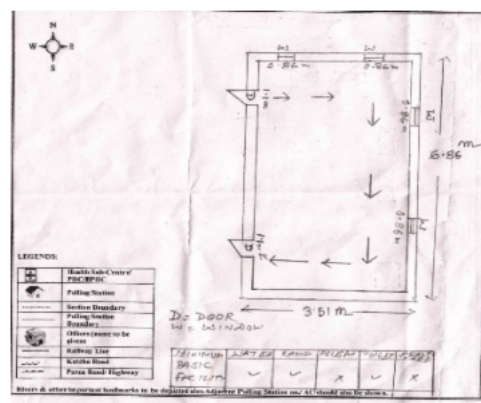

নির্বাচক নিবন্ধন আধিকারিকের স্বাক্ষর

Nazri Naksha

Google Map View

Polling Station Building Front View

Polling Station Front View

Cad View

Key MAP View

1 নাম : পৌরি সরকার (বর্মন) স্বামীর নাম: অজিত সরকার বাড়ির নং : n0179 বয়স : 35 লিঙ্গ : মহিলা	RIY1526581 ফটো উপলব্ধ	2 নাম : শিবানী অধিকারী স্বামীর নাম: নিখিল বর্মন বাড়ির নং : n0369 বয়স : 31 লিঙ্গ : মহিলা	YJC1813625 ফটো উপলব্ধ	3 নাম : বিথী আইচ (দাস ) স্বামীর নাম: সঞ্জয় দাস বাড়ির নং : n0321 বয়স : 33 লিঙ্গ : মহিলা	XFV1091412 ফটো উপলব্ধ
4 নাম : প্রদীপ্ত কুন্ডু মায়ের নাম: গুণী কুন্ডু বাড়ির নং : n0100 বয়স : 34 লিঙ্গ : পুরুষ	XFB1157908 ফটো উপলব্ধ	5 নাম : যধু কিত্তনীয়া পিতার নাম: যুধিষ্ঠির কিত্তনীয়া বাড়ির নং : এন059 বয়স : 30 লিঙ্গ : পুরুষ	RIY1862572 ফটো উপলব্ধ	6 নাম : যমুনা কীর্তনীয়া স্বামীর নাম: প্রহ্লাদ দাস বাড়ির নং : না বয়স : 34 লিঙ্গ : মহিলা	RIY1525138 ফটো উপলব্ধ
7 নাম : মঙ্গলী কিত্তনীয়া স্বামীর নাম: যুধিষ্ঠির কিত্তনীয়া বাড়ির নং : এন0059 বয়স : 52 লিঙ্গ : মহিলা	WB/02/013/465262 ফটো উপলব্ধ	8 নাম : মধু কিত্তনীয়া পিতার নাম: যুধিষ্ঠির কিত্তনীয়া বাড়ির নং : এন0059 বয়স : 29 লিঙ্গ : পুরুষ	RIY1862580 ফটো উপলব্ধ	9 নাম : যুধিষ্ঠির কিত্তনীয়া পিতার নাম: সিদ্ধেশ্বর কিত্তনীয়া বাড়ির নং : এন0059 বয়স : 71 লিঙ্গ : পুরুষ	WB/02/013/465012 ফটো উপলব্ধ
10 নাম : হরিপদ গোপ পিতার নাম: কানাইলাল গোপ বাড়ির নং : n0014 বয়স : 45 লিঙ্গ : পুরুষ	MBK1814011 ফটো উপলব্ধ	11 নাম : অমর চন্দ্র গোপ পিতার নাম: শ্রীবাস গোপ বাড়ির নং : n0024 বয়স : 37 লিঙ্গ : পুরুষ	RIY1053099 ফটো উপলব্ধ	12 নাম : স্নিগ্ধা গোপে স্বামীর নাম: হরজীৎ গোপ বাড়ির নং : এন0014 বয়স : 34 লিঙ্গ : মহিলা	RIY2325652 ফটো উপলব্ধ
13 নাম : পূর্ণিমা ঘোষ গোপ স্বামীর নাম: সঞ্জয় গোপ বাড়ির নং : গোপ নগর বয়স : 29 লিঙ্গ : মহিলা	RIY1863935 ফটো উপলব্ধ	14 নাম : শব্দু গোপ পিতার নাম: খগেন গোপ বাড়ির নং : n0022 বয়স : 63 লিঙ্গ : পুরুষ	WB/02/013/303337 ফটো উপলব্ধ	15 নাম : দেবীচরণ গোপ পিতার নাম: খুসিমাছন গোপ বাড়ির নং : n0022 বয়স : 58 লিঙ্গ : পুরুষ	WB/02/013/297508 ফটো উপলব্ধ
16 নাম : শিবনাথ গোপ পিতার নাম: সহদেব গোপ বাড়ির নং : n0022 বয়স : 66 লিঙ্গ : পুরুষ	RIY2397867 ফটো উপলব্ধ	17 নাম : তপন গোপ পিতার নাম: ভজন গোপ বাড়ির নং : n0022 বয়স : 42 লিঙ্গ : পুরুষ	MBK2610459 ফটো উপলব্ধ	18 নাম : পূর্ণ চন্দ্র বর্মন পিতার নাম: কৃষ্ণ চন্দ্র বর্মন বাড়ির নং : n0014 বয়স : 44 লিঙ্গ : পুরুষ	RIY0838896 ফটো উপলব্ধ
19 নাম : তাপস গোপ পিতার নাম: জহরলাল গোপ বাড়ির নং : n0014 বয়স : 51 লিঙ্গ : পুরুষ	WB/02/013/297808 ফটো উপলব্ধ	20 নাম : অভিজিৎ গোপ পিতার নাম: রমেশ গোপ বাড়ির নং : বয়স : 31 লিঙ্গ : পুরুষ	RIY1660497 ফটো উপলব্ধ	21 নাম : সুমিত্রা গোপ স্বামীর নাম: শ্রীদাম গোপ বাড়ির নং : n0015 বয়স : 54 লিঙ্গ : মহিলা	WB/02/013/348356 ফটো উপলব্ধ
22 নাম : রাজকুমার গোপ মায়ের নাম: অমিয়প্রভা গোপ বাড়ির নং : n0015 বয়স : 44 লিঙ্গ : পুরুষ	MBK3021979 ফটো উপলব্ধ	23 নাম : পার্বতী গোপ পিতার নাম: শশিচন্দ্র গোপ বাড়ির নং : n0022 বয়স : 49 লিঙ্গ : মহিলা	WB/02/013/297847 ফটো উপলব্ধ	24 নাম : নরেশ গোপ পিতার নাম: সতিশ গোপ বাড়ির নং : n0014 বয়স : 76 লিঙ্গ : পুরুষ	RIY2379345 ফটো উপলব্ধ
25 নাম : শিখা গোপ পিতার নাম: নরেশ গোপ বাড়ির নং : n0014 বয়স : 34 লিঙ্গ : মহিলা	RIY1190339 ফটো উপলব্ধ	26 নাম : অভিমুণ্ডা গোপ পিতার নাম: হরেন্দ্রচন্দ্র গোপ বাড়ির নং : n0014 বয়স : 46 লিঙ্গ : পুরুষ	MBK2610855 ফটো উপলব্ধ	27 নাম : সুরোজিৎ গোপ পিতার নাম: বিধান চন্দ্র গোপ বাড়ির নং : n0022 বয়স : 29 লিঙ্গ : পুরুষ	RIY1760610 ফটো উপলব্ধ
28 নাম : মন্দি দাস স্বামীর নাম: পবিত্র দাস বাড়ির নং : n0022 বয়স : 29 লিঙ্গ : মহিলা	RIY1760636 ফটো উপলব্ধ	29 নাম : মনীন্দ্র বর্মন পিতার নাম: কৃষ্ণ চন্দ্র বর্মন বাড়ির নং : n0014 বয়স : 32 লিঙ্গ : পুরুষ	RIY1526565 ফটো উপলব্ধ	30 নাম : লোকনাথ গোপ পিতার নাম: নির্মল গোপ বাড়ির নং : n0014 বয়স : 32 লিঙ্গ : পুরুষ	RIY1526524 ফটো উপলব্ধ