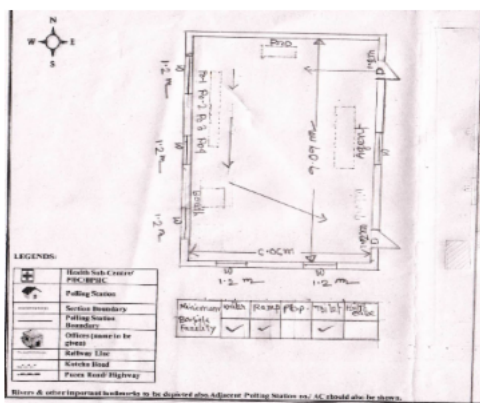

Nazri Naksha