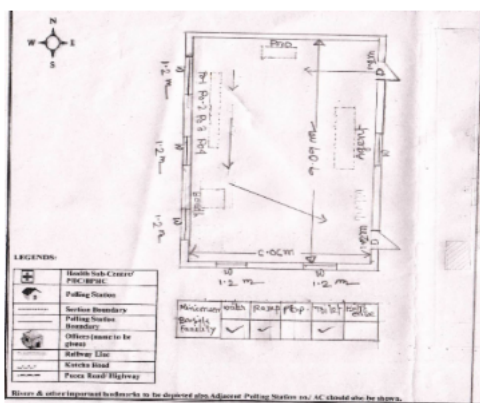

নির্বাচক নিবন্ধন আধিকারিকের স্বাক্ষর

Nazri Naksha

Google Map View

Polling Station Building Front View

Polling Station Front View

Cad View

Key MAP View

1 নাম : সন্ধ্যা দাস (বর্মন) স্বামীর নাম: রবীন্দ্র বর্মন বাড়ির নং : n0402 বয়স : 33 লিঙ্গ : মহিলা	RIY1663749 ফটো উপলব্ধ	2 নাম : টিংকু বালু মজুমদার দাস স্বামীর নাম: যতন দাস বাড়ির নং : n0175 বয়স : 24 লিঙ্গ : মহিলা	RIY2482552 ফটো উপলব্ধ	3 নাম : অনুপ অধিকারী পিতার নাম: বীরেশ্বর অধিকারী বাড়ির নং : n0175 বয়স : 37 লিঙ্গ : পুরুষ	RIY1054626 ফটো উপলব্ধ
4 নাম : লক্ষ্মী অধিকারী স্বামীর নাম: বীরেশ্বর অধিকারী বাড়ির নং : n0175 বয়স : 66 লিঙ্গ : মহিলা	RIY2407393 ফটো উপলব্ধ	5 নাম : বীরেশ্বর অধিকারী পিতার নাম: সুরেন্দ্র অধিকারী বাড়ির নং : n0175 বয়স : 73 লিঙ্গ : পুরুষ	RIY2386340 ফটো উপলব্ধ	6 নাম : যতন দাস পিতার নাম: ভোবশ দাস বাড়ির নং : n0175 বয়স : 29 লিঙ্গ : পুরুষ	RIY1762285 ফটো উপলব্ধ
7 নাম : সুপর্ণা অধিকারী (মজুমদার) স্বামীর নাম: মরন মজুমদার বাড়ির নং : n0175 বয়স : 38 লিঙ্গ : মহিলা	MBK3125911 ফটো উপলব্ধ	8 নাম : ভবেশ দাস পিতার নাম: হিরালাল দাস বাড়ির নং : n0175 বয়স : 62 লিঙ্গ : পুরুষ	RIY1663582 ফটো উপলব্ধ	9 নাম : পারুল অধিকারী বর্মন স্বামীর নাম: বিরেন বর্মন বাড়ির নং : n0552 বয়স : 32 লিঙ্গ : মহিলা	RIY2248649 ফটো উপলব্ধ
10 নাম : দুলালী উরাও পিতার নাম: গুরাউ উরাও বাড়ির নং : n0078 বয়স : 40 লিঙ্গ : মহিলা	RIY1374214 ফটো উপলব্ধ	11 নাম : দীপ্তি কর্তনীয়া পিতার নাম: পবিত্র কর্তনীয়া বাড়ির নং : n0551 বয়স : 26 লিঙ্গ : মহিলা	RIY2255099 ফটো উপলব্ধ	12 নাম : পবিত্র কর্তনীয়া পিতার নাম: অমল্য কর্তনীয়া বাড়ির নং : n0229 বয়স : 59 লিঙ্গ : পুরুষ	MBK2623221 ফটো উপলব্ধ
13 নাম : দিপালী কর্তনীয়া স্বামীর নাম: পবিত্র কর্তনীয়া বাড়ির নং : n0229 বয়স : 46 লিঙ্গ : মহিলা	MBK2623239 ফটো উপলব্ধ	14 নাম : মনিকা কর্তনীয়া পিতার নাম: পবিত্র কর্তনীয়া বাড়ির নং : রাইচেন্দা বয়স : 20 লিঙ্গ : মহিলা	RIY2766814 ফটো উপলব্ধ	15 নাম : প্রিয়ান্বিতা গগৈ ঘোষ স্বামীর নাম: রাম চন্দ্র ঘোষ বাড়ির নং : n0543 বয়স : 30 লিঙ্গ : মহিলা	RIY2223485 ফটো উপলব্ধ
16 নাম : নারায়ণ গোস্বামী পিতার নাম: কেশব গোস্বামী বাড়ির নং : n0082 বয়স : 56 লিঙ্গ : পুরুষ	WB/02/013/273932 ফটো উপলব্ধ	17 নাম : ছায়া গোস্বামী স্বামীর নাম: শিবশঙ্কর গোস্বামী বাড়ির নং : n0082 বয়স : 66 লিঙ্গ : মহিলা	WB/02/013/273074 ফটো উপলব্ধ	18 নাম : বিশ্বনাথ ঘোষ পিতার নাম: ভূপতি ঘোষ বাড়ির নং : n0057 বয়স : 57 লিঙ্গ : পুরুষ	WB/02/013/273080 ফটো উপলব্ধ
19 নাম : অর্চনা ঘোষ স্বামীর নাম: পরিমল ঘোষ বাড়ির নং : n0071 বয়স : 71 লিঙ্গ : মহিলা	WB/02/013/273367 ফটো উপলব্ধ	20 নাম : শিব ঘোষ পিতার নাম: ভূপতি ঘোষ বাড়ির নং : n0084 বয়স : 61 লিঙ্গ : পুরুষ	MBK2623346 ফটো উপলব্ধ	21 নাম : প্রনব ঘোষ পিতার নাম: শিব ঘোষ বাড়ির নং : n0084 বয়স : 29 লিঙ্গ : পুরুষ	RIY1762640 ফটো উপলব্ধ
22 নাম : দুর্গা ঘোষ পিতার নাম: পরিমল ঘোষ বাড়ির নং : n0071 বয়স : 40 লিঙ্গ : মহিলা	RIY1529767 ফটো উপলব্ধ	23 নাম : লক্ষ্মী ঘোষ স্বামীর নাম: ভোলা ঘোষ বাড়ির নং : n0056 বয়স : 49 লিঙ্গ : মহিলা	MBK1467257 ফটো উপলব্ধ	24 নাম : তাপস ঘোষ পিতার নাম: ভূপতি ঘোষ বাড়ির নং : n0083 বয়স : 42 লিঙ্গ : পুরুষ	MBK2623338 ফটো উপলব্ধ
25 নাম : ভোলানাথ ঘোষ পিতার নাম: ভূপতি ঘোষ বাড়ির নং : n0056 বয়স : 66 লিঙ্গ : পুরুষ	WB/02/013/273079 ফটো উপলব্ধ	26 নাম : পূর্ণিমা ঘোষ স্বামীর নাম: বিশ্বনাথ ঘোষ বাড়ির নং : n0057 বয়স : 46 লিঙ্গ : মহিলা	MBK1467430 ফটো উপলব্ধ	27 নাম : অনামিকা ঘোষ পিতার নাম: বিশ্বনাথ ঘোষ বাড়ির নং : 0164 বয়স : 24 লিঙ্গ : মহিলা	RIY2777985 ফটো উপলব্ধ
28 নাম : নন্দ ঘোষ পিতার নাম: পরিমল ঘোষ বাড়ির নং : n0072 বয়স : 52 লিঙ্গ : পুরুষ	WB/02/013/273640 ফটো উপলব্ধ	29 নাম : সুবল ঘোষ পিতার নাম: ফটিক ঘোষ বাড়ির নং : n0523 বয়স : 58 লিঙ্গ : পুরুষ	WB/02/013/273430 ফটো উপলব্ধ	30 নাম : দিনবন্ধু ঘোষ পিতার নাম: ভূপতি ঘোষ বাড়ির নং : n0083 বয়স : 46 লিঙ্গ : পুরুষ	MBK1469030 ফটো উপলব্ধ