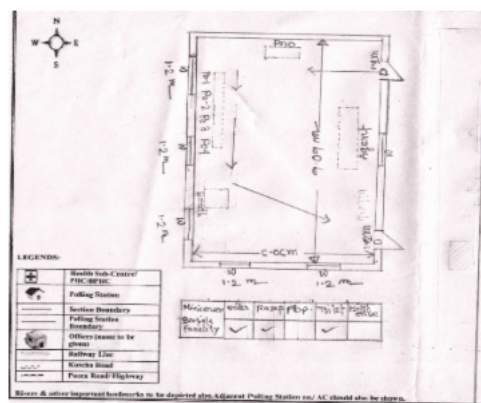

নির্বাচক নিবন্ধন আধিকারিকের স্বাক্ষর

Nazri Naksha

Google Map View

Polling Station Building Front View

Polling Station Front View

Cad View

Key MAP View

1 নাম : সন্ধ্যা দাস (বর্মন) স্বামীর নাম: রবীন্দ্র বর্মন বাড়ির নং : n0402 বয়স : 33 লিঙ্গ : মহিলা	RIY1663749 ফটো উপলব্ধ	2 নাম : টিংকু বালু মজুমদার দাস স্বামীর নাম: যতন দাস বাড়ির নং : n0175 বয়স : 24 লিঙ্গ : মহিলা	RIY2482552 ফটো উপলব্ধ	3 নাম : অনুপ অধিকারী পিতার নাম: বীরেশ্বর অধিকারী বাড়ির নং : n0175 বয়স : 37 লিঙ্গ : পুরুষ	RIY1054626 ফটো উপলব্ধ
4 নাম : লক্ষ্মী অধিকারী স্বামীর নাম: বীরেশ্বর অধিকারী বাড়ির নং : n0175 বয়স : 66 লিঙ্গ : মহিলা	RIY2407393 ফটো উপলব্ধ	5 নাম : বীরেশ্বর অধিকারী পিতার নাম: সুরেন্দ্র অধিকারী বাড়ির নং : n0175 বয়স : 73 লিঙ্গ : পুরুষ	RIY2386340 ফটো উপলব্ধ	6 নাম : যতন দাস পিতার নাম: ভোবশ দাস বাড়ির নং : n0175 বয়স : 29 লিঙ্গ : পুরুষ	RIY1762285 ফটো উপলব্ধ
7 নাম : সুপর্ণা অধিকারী (মজুমদার) স্বামীর নাম: মরন মজুমদার বাড়ির নং : n0175 বয়স : 38 লিঙ্গ : মহিলা	MBK3125911 ফটো উপলব্ধ	8 নাম : ভবেশ দাস পিতার নাম: হিরালাল দাস বাড়ির নং : n0175 বয়স : 62 লিঙ্গ : পুরুষ	RIY1663582 ফটো উপলব্ধ	9 নাম : পারুল অধিকারী বর্মন স্বামীর নাম: বিরেন বর্মন বাড়ির নং : n0552 বয়স : 32 লিঙ্গ : মহিলা	RIY2248649 ফটো উপলব্ধ
10 নাম : দুলালী উরাও পিতার নাম: গুরাউ উরাও বাড়ির নং : n0078 বয়স : 40 লিঙ্গ : মহিলা	RIY1374214 ফটো উপলব্ধ	11 নাম : দীপ্তি কর্তনীয়া পিতার নাম: পবিত্র কর্তনীয়া বাড়ির নং : n0551 বয়স : 26 লিঙ্গ : মহিলা	RIY2255099 ফটো উপলব্ধ	12 নাম : পবিত্র কর্তনীয়া পিতার নাম: অমল্য কর্তনীয়া বাড়ির নং : n0229 বয়স : 59 লিঙ্গ : পুরুষ	MBK2623221 ফটো উপলব্ধ
13 নাম : দিপালী কর্তনীয়া স্বামীর নাম: পবিত্র কর্তনীয়া বাড়ির নং : n0229 বয়স : 46 লিঙ্গ : মহিলা	MBK2623239 ফটো উপলব্ধ	14 নাম : মনিকা কর্তনীয়া পিতার নাম: পবিত্র কর্তনীয়া বাড়ির নং : রাইচেন্দা বয়স : 20 লিঙ্গ : মহিলা	RIY2766814 ফটো উপলব্ধ	15 নাম : প্রিয়ান্বিতা গগৈ ঘোষ স্বামীর নাম: রাম চন্দ্র ঘোষ বাড়ির নং : n0543 বয়স : 30 লিঙ্গ : মহিলা	RIY2223485 ফটো উপলব্ধ
16 নাম : নারায়ণ গোস্বামী পিতার নাম: কেশব গোস্বামী বাড়ির নং : n0082 বয়স : 56 লিঙ্গ : পুরুষ	WB/02/013/273932 ফটো উপলব্ধ	17 নাম : ছায়া গোস্বামী স্বামীর নাম: শিবশঙ্কর গোস্বামী বাড়ির নং : n0082 বয়স : 66 লিঙ্গ : মহিলা	WB/02/013/273074 ফটো উপলব্ধ	18 নাম : বিশ্বনাথ ঘোষ পিতার নাম: ভূপতি ঘোষ বাড়ির নং : n0057 বয়স : 57 লিঙ্গ : পুরুষ	WB/02/013/273080 ফটো উপলব্ধ
19 নাম : অর্চনা ঘোষ স্বামীর নাম: পরিমল ঘোষ বাড়ির নং : n0071 বয়স : 71 লিঙ্গ : মহিলা	WB/02/013/273367 ফটো উপলব্ধ	20 নাম : শিব ঘোষ পিতার নাম: ভূপতি ঘোষ বাড়ির নং : n0084 বয়স : 61 লিঙ্গ : পুরুষ	MBK2623346 ফটো উপলব্ধ	21 নাম : প্রনব ঘোষ পিতার নাম: শিব ঘোষ বাড়ির নং : n0084 বয়স : 29 লিঙ্গ : পুরুষ	RIY1762640 ফটো উপলব্ধ
22 নাম : দুর্গা ঘোষ পিতার নাম: পরিমল ঘোষ বাড়ির নং : n0071 বয়স : 40 লিঙ্গ : মহিলা	RIY1529767 ফটো উপলব্ধ	23 নাম : লক্ষ্মী ঘোষ স্বামীর নাম: ভোলা ঘোষ বাড়ির নং : n0056 বয়স : 49 লিঙ্গ : মহিলা	MBK1467257 ফটো উপলব্ধ	24 নাম : তাপস ঘোষ পিতার নাম: ভূপতি ঘোষ বাড়ির নং : n0083 বয়স : 42 লিঙ্গ : পুরুষ	MBK2623338 ফটো উপলব্ধ
25 নাম : ভোলানাথ ঘোষ পিতার নাম: ভূপতি ঘোষ বাড়ির নং : n0056 বয়স : 66 লিঙ্গ : পুরুষ	WB/02/013/273079 ফটো উপলব্ধ	26 নাম : পূর্ণিমা ঘোষ স্বামীর নাম: বিশ্বনাথ ঘোষ বাড়ির নং : n0057 বয়স : 46 লিঙ্গ : মহিলা	MBK1467430 ফটো উপলব্ধ	27 নাম : অনামিকা ঘোষ পিতার নাম: বিশ্বনাথ ঘোষ বাড়ির নং : 0164 বয়স : 24 লিঙ্গ : মহিলা	RIY2777985 ফটো উপলব্ধ
28 নাম : নন্দ ঘোষ পিতার নাম: পরিমল ঘোষ বাড়ির নং : n0072 বয়স : 52 লিঙ্গ : পুরুষ	WB/02/013/273640 ফটো উপলব্ধ	29 নাম : সুবল ঘোষ পিতার নাম: ফটিক ঘোষ বাড়ির নং : n0523 বয়স : 58 লিঙ্গ : পুরুষ	WB/02/013/273430 ফটো উপলব্ধ	30 নাম : দিনবন্ধু ঘোষ পিতার নাম: ভূপতি ঘোষ বাড়ির নং : n0083 বয়স : 46 লিঙ্গ : পুরুষ	MBK1469030 ফটো উপলব্ধ