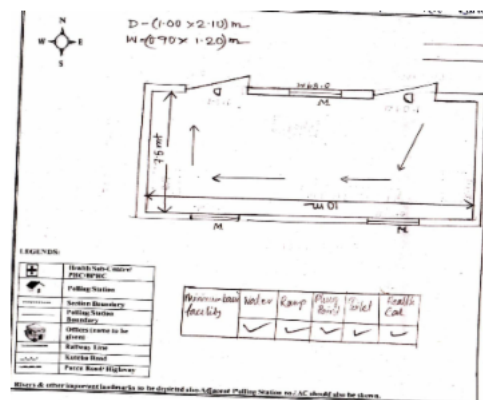

নির্বাচক নিবন্ধন আধিকারিকের স্বাক্ষর

Nazri Naksha

Google Map View

Polling Station Building Front View

Polling Station Front View

Cad View

Key MAP View

1 নাম : খরসেদ হোসেন পিতার নাম : নাসির মিয়া বাড়ির নং : n0131 বয়স : 29 লিঙ্গ : পুরুষ	RIY1196989 ফটো উপলব্ধ	2 নাম : ফিরোজ হোসেন পিতার নাম : নাসির মিয়া বাড়ির নং : 137 বয়স : 29 লিঙ্গ : পুরুষ	MBK3209616 ফটো উপলব্ধ	3 নাম : গুলসানা খাতুন পিতার নাম : নাসির হোসেন বাড়ির নং : n0131 বয়স : 29 লিঙ্গ : মহিলা	RIY1764489 ফটো উপলব্ধ
4 নাম : বেবি খাতুন স্বামীর নাম : খরসেদ হোসেন বাড়ির নং : n0131 বয়স : 32 লিঙ্গ : মহিলা	RIY1764463 ফটো উপলব্ধ	5 নাম : সুলতানা সিরিন স্বামীর নাম : নাজির হোসেন বাড়ির নং : 137 বয়স : 29 লিঙ্গ : মহিলা	MBK3209624 ফটো উপলব্ধ	6 নাম : নাজির হোসেন পিতার নাম : মহঃ তালিম হোসেন বাড়ির নং : n0131 বয়স : 46 লিঙ্গ : পুরুষ	MBK1825181 ফটো উপলব্ধ
7 নাম : রমা অধিকারী (দাস) স্বামীর নাম : নির্মল অধিকারী বাড়ির নং : n0248 বয়স : 36 লিঙ্গ : মহিলা	SKW1621028 ফটো উপলব্ধ	8 নাম : জয়া কর্মকার (সিংহ) স্বামীর নাম : প্রনয় সিংহ বাড়ির নং : n0236 বয়স : 35 লিঙ্গ : মহিলা	RIY1666387 ফটো উপলব্ধ	9 নাম : বিপ্লব অধিকারী পিতার নাম : নিত্যানন্দ অধিকারী বাড়ির নং : n0115 বয়স : 55 লিঙ্গ : পুরুষ	MBK2196574 ফটো উপলব্ধ
10 নাম : লিপিকা দাস স্বামীর নাম : টোটন দাস বাড়ির নং : 121 বয়স : 35 লিঙ্গ : মহিলা	MBK3209749 ফটো উপলব্ধ	11 নাম : স্বর্ণা অধিকারী স্বামীর নাম : নিত্যানন্দ অধিকারী বাড়ির নং : n0115 বয়স : 66 লিঙ্গ : মহিলা	WB/02/013/285102 ফটো উপলব্ধ	12 নাম : বিক্রম অধিকারী পিতার নাম : বিপ্লব অধিকারী বাড়ির নং : এন0115 বয়স : 23 লিঙ্গ : পুরুষ	RIY2569069 ফটো উপলব্ধ
13 নাম : নির্মল অধিকারী পিতার নাম : নিত্যানন্দ অধিকারী বাড়ির নং : n0115 বয়স : 42 লিঙ্গ : পুরুষ	MBK2386902 ফটো উপলব্ধ	14 নাম : লক্ষী অধিকারী স্বামীর নাম : বিপ্লব অধিকারী বাড়ির নং : n0115 বয়স : 43 লিঙ্গ : মহিলা	MBK2386910 ফটো উপলব্ধ	15 নাম : কৌশিক অধিকারী পিতার নাম : নিত্যানন্দ অধিকারী বাড়ির নং : n0115 বয়স : 35 লিঙ্গ : পুরুষ	RIY1197102 ফটো উপলব্ধ
16 নাম : মালা আচার্য্য (চক্রবর্তী) স্বামীর নাম : সুমন চক্রবর্তী বাড়ির নং : n0028 বয়স : 51 লিঙ্গ : মহিলা	MBK0967992 ফটো উপলব্ধ	17 নাম : হেলন আচার্য্য পিতার নাম : পরেশ আচার্য্য বাড়ির নং : n0116 বয়স : 80 লিঙ্গ : মহিলা	RIY2414175 ফটো উপলব্ধ	18 নাম : অনিতা আচার্য্য স্বামীর নাম : পরিতোষ আচার্য্য বাড়ির নং : n0116 বয়স : 34 লিঙ্গ : মহিলা	RIY1785005 ফটো উপলব্ধ
19 নাম : পরিতোষ আচার্য্য পিতার নাম : পরেশ আচার্য্য বাড়ির নং : n0116 বয়স : 48 লিঙ্গ : পুরুষ	MBK2196616 ফটো উপলব্ধ	20 নাম : দীপক আচার্য্য পিতার নাম : পরেশ আচার্য্য বাড়ির নং : n0116 বয়স : 61 লিঙ্গ : পুরুষ	RIY2438745 ফটো উপলব্ধ	21 নাম : সিমি আচার্য্য পিতার নাম : দীপক আচার্য্য বাড়ির নং : নং বয়স : 20 লিঙ্গ : মহিলা	RIY2767135 ফটো উপলব্ধ
22 নাম : সংগীতা আচার্য্য (চক্রবর্তী) স্বামীর নাম : দীপক আচার্য্য বাড়ির নং : n0213 বয়স : 42 লিঙ্গ : মহিলা	RIY1197201 ফটো উপলব্ধ	23 নাম : রীনা দাস স্বামীর নাম : দিলীপ দাস বাড়ির নং : n0156 বয়স : 54 লিঙ্গ : মহিলা	MBK1821628 ফটো উপলব্ধ	24 নাম : বিভাস গুহ নিয়োগী পিতার নাম : ধীরেন্দ্র মোহন গুহ নিয়োগী বাড়ির নং : n0156 বয়স : 68 লিঙ্গ : পুরুষ	MBK2196624 ফটো উপলব্ধ
25 নাম : সাথী দাস (শা) স্বামীর নাম : বিশ্বনাথ দাস বাড়ির নং : n0156 বয়স : 30 লিঙ্গ : মহিলা	RIY1868454 ফটো উপলব্ধ	26 নাম : প্রিয়ঙ্কা সরকার ভট্টাচার্য্য পিতার নাম : সুসন্তা সরকার বাড়ির নং : এন156 বয়স : 36 লিঙ্গ : মহিলা	RIY2663847 ফটো উপলব্ধ	27 নাম : সৈকত গুহ নিয়োগী পিতার নাম : সত্যব্রত গুহ নিয়োগী বাড়ির নং : n 0156 বয়স : 46 লিঙ্গ : পুরুষ	MBK2196632 ফটো উপলব্ধ
28 নাম : মানিক দাস পিতার নাম : দিলীপ দাস বাড়ির নং : n0156 বয়স : 38 লিঙ্গ : পুরুষ	RIY1375906 ফটো উপলব্ধ	29 নাম : রুমন গুহ নিয়োগী পিতার নাম : বিভাস গুহ নিয়োগী বাড়ির নং : n0156 বয়স : 29 লিঙ্গ : পুরুষ	RIY1868314 ফটো উপলব্ধ	30 নাম : সোহম গুহ নিয়োগী পিতার নাম : সুভাষ গুহ নিয়োগী বাড়ির নং : n0156 বয়স : 37 লিঙ্গ : পুরুষ	MBK3127826 ফটো উপলব্ধ