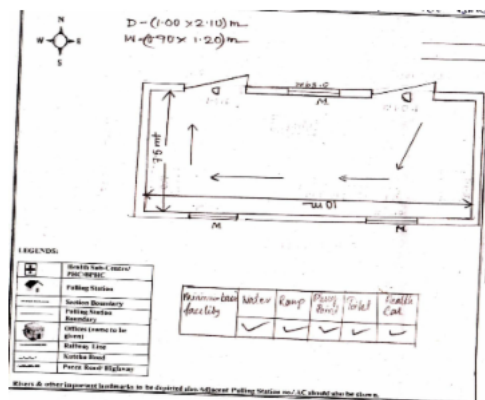

Nazri Naksha