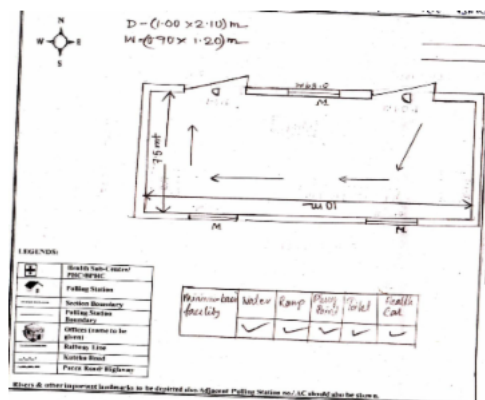

নির্বাচক নিবন্ধন আধিকারিকের স্বাক্ষর

Nazri Naksha

Google Map View

Polling Station Building Front View

Polling Station Front View

Cad View

Key MAP View

1 নাম : খরসেদ হোসেন পিতার নাম : নাসির মিয়া বাড়ির নং : n0131 বয়স : 29 লিঙ্গ : পুরুষ	RIY1196989 ফটো উপলব্ধ	2 নাম : ফিরোজ হোসেন পিতার নাম : নাসির মিয়া বাড়ির নং : 137 বয়স : 29 লিঙ্গ : পুরুষ	MBK3209616 ফটো উপলব্ধ	3 নাম : গুলসানা খাতুন পিতার নাম : নাসির হোসেন বাড়ির নং : n0131 বয়স : 29 লিঙ্গ : মহিলা	RIY1764489 ফটো উপলব্ধ
4 নাম : বেবি খাতুন স্বামীর নাম : খরসেদ হোসেন বাড়ির নং : n0131 বয়স : 32 লিঙ্গ : মহিলা	RIY1764463 ফটো উপলব্ধ	5 নাম : সুলতানা সিরিন স্বামীর নাম : নাজির হোসেন বাড়ির নং : 137 বয়স : 29 লিঙ্গ : মহিলা	MBK3209624 ফটো উপলব্ধ	6 নাম : নাজির হোসেন পিতার নাম : মহঃ তালিম হোসেন বাড়ির নং : n0131 বয়স : 46 লিঙ্গ : পুরুষ	MBK1825181 ফটো উপলব্ধ
7 নাম : রমা অধিকারী (দাস) স্বামীর নাম : নির্মল অধিকারী বাড়ির নং : n0248 বয়স : 36 লিঙ্গ : মহিলা	SKW1621028 ফটো উপলব্ধ	8 নাম : জয়া কর্মকার (সিংহ) স্বামীর নাম : প্রনয় সিংহ বাড়ির নং : n0236 বয়স : 35 লিঙ্গ : মহিলা	RIY1666387 ফটো উপলব্ধ	9 নাম : বিপ্লব অধিকারী পিতার নাম : নিত্যানন্দ অধিকারী বাড়ির নং : n0115 বয়স : 55 লিঙ্গ : পুরুষ	MBK2196574 ফটো উপলব্ধ
10 নাম : লিপিকা দাস স্বামীর নাম : টোটন দাস বাড়ির নং : 121 বয়স : 35 লিঙ্গ : মহিলা	MBK3209749 ফটো উপলব্ধ	11 নাম : স্বর্ণা অধিকারী স্বামীর নাম : নিত্যানন্দ অধিকারী বাড়ির নং : n0115 বয়স : 66 লিঙ্গ : মহিলা	WB/02/013/285102 ফটো উপলব্ধ	12 নাম : বিক্রম অধিকারী পিতার নাম : বিপ্লব অধিকারী বাড়ির নং : এন0115 বয়স : 23 লিঙ্গ : পুরুষ	RIY2569069 ফটো উপলব্ধ
13 নাম : নির্মল অধিকারী পিতার নাম : নিত্যানন্দ অধিকারী বাড়ির নং : n0115 বয়স : 42 লিঙ্গ : পুরুষ	MBK2386902 ফটো উপলব্ধ	14 নাম : লক্ষী অধিকারী স্বামীর নাম : বিপ্লব অধিকারী বাড়ির নং : n0115 বয়স : 43 লিঙ্গ : মহিলা	MBK2386910 ফটো উপলব্ধ	15 নাম : কৌশিক অধিকারী পিতার নাম : নিত্যানন্দ অধিকারী বাড়ির নং : n0115 বয়স : 35 লিঙ্গ : পুরুষ	RIY1197102 ফটো উপলব্ধ
16 নাম : মালা আচার্য্য (চক্রবর্তী) স্বামীর নাম : সুমন চক্রবর্তী বাড়ির নং : n0028 বয়স : 51 লিঙ্গ : মহিলা	MBK0967992 ফটো উপলব্ধ	17 নাম : হেলন আচার্য্য পিতার নাম : পরেশ আচার্য্য বাড়ির নং : n0116 বয়স : 80 লিঙ্গ : মহিলা	RIY2414175 ফটো উপলব্ধ	18 নাম : অনিতা আচার্য্য স্বামীর নাম : পরিতোষ আচার্য্য বাড়ির নং : n0116 বয়স : 34 লিঙ্গ : মহিলা	RIY1785005 ফটো উপলব্ধ
19 নাম : পরিতোষ আচার্য্য পিতার নাম : পরেশ আচার্য্য বাড়ির নং : n0116 বয়স : 48 লিঙ্গ : পুরুষ	MBK2196616 ফটো উপলব্ধ	20 নাম : দীপক আচার্য্য পিতার নাম : পরেশ আচার্য্য বাড়ির নং : n0116 বয়স : 61 লিঙ্গ : পুরুষ	RIY2438745 ফটো উপলব্ধ	21 নাম : সিমি আচার্য্য পিতার নাম : দীপক আচার্য্য বাড়ির নং : নং বয়স : 20 লিঙ্গ : মহিলা	RIY2767135 ফটো উপলব্ধ
22 নাম : সংগীতা আচার্য্য (চক্রবর্তী) স্বামীর নাম : দীপক আচার্য্য বাড়ির নং : n0213 বয়স : 42 লিঙ্গ : মহিলা	RIY1197201 ফটো উপলব্ধ	23 নাম : রীনা দাস স্বামীর নাম : দিলীপ দাস বাড়ির নং : n0156 বয়স : 54 লিঙ্গ : মহিলা	MBK1821628 ফটো উপলব্ধ	24 নাম : বিভাস গুহ নিয়োগী পিতার নাম : ধীরেন্দ্র মোহন গুহ নিয়োগী বাড়ির নং : n0156 বয়স : 68 লিঙ্গ : পুরুষ	MBK2196624 ফটো উপলব্ধ
25 নাম : সাথী দাস (শা) স্বামীর নাম : বিশ্বনাথ দাস বাড়ির নং : n0156 বয়স : 30 লিঙ্গ : মহিলা	RIY1868454 ফটো উপলব্ধ	26 নাম : প্রিয়ঙ্কা সরকার ভট্টাচার্য্য পিতার নাম : সুসন্তা সরকার বাড়ির নং : এন156 বয়স : 36 লিঙ্গ : মহিলা	RIY2663847 ফটো উপলব্ধ	27 নাম : সৈকত গুহ নিয়োগী পিতার নাম : সত্যব্রত গুহ নিয়োগী বাড়ির নং : n 0156 বয়স : 46 লিঙ্গ : পুরুষ	MBK2196632 ফটো উপলব্ধ
28 নাম : মানিক দাস পিতার নাম : দিলীপ দাস বাড়ির নং : n0156 বয়স : 38 লিঙ্গ : পুরুষ	RIY1375906 ফটো উপলব্ধ	29 নাম : রুমন গুহ নিয়োগী পিতার নাম : বিভাস গুহ নিয়োগী বাড়ির নং : n0156 বয়স : 29 লিঙ্গ : পুরুষ	RIY1868314 ফটো উপলব্ধ	30 নাম : সোহম গুহ নিয়োগী পিতার নাম : সুভাষ গুহ নিয়োগী বাড়ির নং : n0156 বয়স : 37 লিঙ্গ : পুরুষ	MBK3127826 ফটো উপলব্ধ