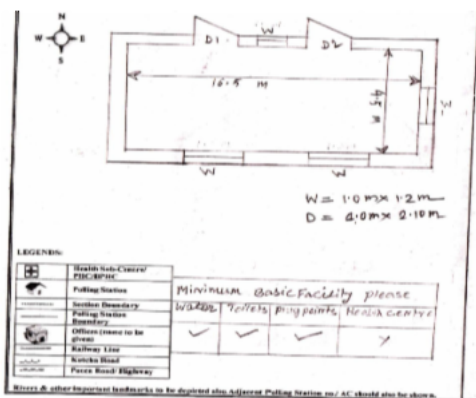

নির্বাচক নিবন্ধন আধিকারিকের স্বাক্ষর

Nazri Naksha

Google Map View

Polling Station Building Front View

Polling Station Front View

Cad View

Key MAP View

বিধানসভা নির্বাচনক্ষেত্রের নং, নাম : 13-ফালাকাটা
ভাগ নং, নাম : 1-কাদম্বিনী চা বাগান, মুন্ডালাইন