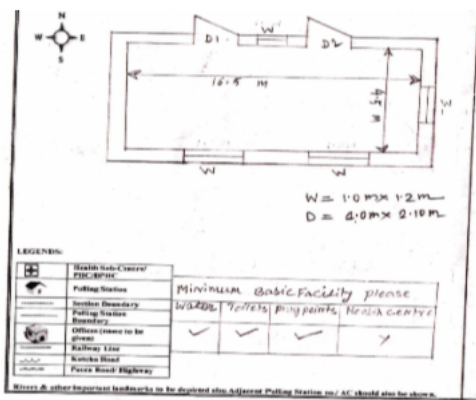

নির্বাচক নিবন্ধন আধিকারিকের স্বাক্ষর

Nazri Naksha

Google Map View

Polling Station Building Front View

Polling Station Front View

Cad View

Key MAP View

বিধানসভা নির্বাচনক্ষেত্রের নং, নাম : 13-ফালাকাটা
ভাগ নং, নাম : 1-কাদম্বিনী চা বাগান, মুন্ডালাইন