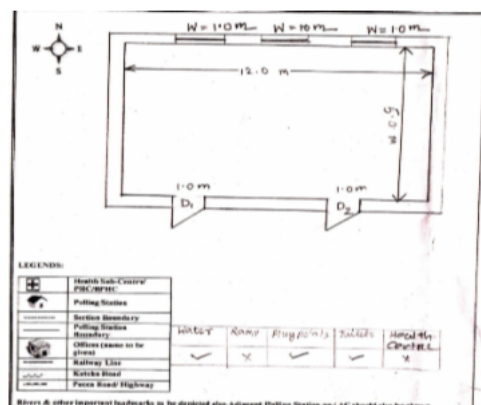

নির্বাচক নিবন্ধন আধিকারিকের স্বাক্ষর

Nazri Naksha

Google Map View

Polling Station Building Front View

Polling Station Front View

Cad View

Key MAP View

1 নাম : ভোলানাথ ঘোষ পিতার নাম: সুখেন ঘোষ বাড়ির নং : n0156 বয়স : 38 লিঙ্গ : পুরুষ	MBK3211638 ফটো উপলব্ধ	2 নাম : পরশমণি ঘোষ স্বামীর নাম: সুখেন ঘোষ বাড়ির নং : n0156 বয়স : 69 লিঙ্গ : মহিলা	RIY2435154 ফটো উপলব্ধ	3 নাম : সঞ্জিত গোপ পিতার নাম: পুলিন গোপ বাড়ির নং : n0156 বয়স : 39 লিঙ্গ : পুরুষ	MBK3211612 ফটো উপলব্ধ
4 নাম : তাপসী ঘোষ স্বামীর নাম: প্রসেনজিৎ গোপ বাড়ির নং : n0156 বয়স : 38 লিঙ্গ : মহিলা	RIY1287853 ফটো উপলব্ধ	5 নাম : গুপিনাথ ঘোষ পিতার নাম: সুখেন ঘোষ বাড়ির নং : n0156 বয়স : 44 লিঙ্গ : পুরুষ	RIY1536846 ফটো উপলব্ধ	6 নাম : প্রিয়াংকা ঘোষ(গোপ) স্বামীর নাম: সঞ্জিত গোপ বাড়ির নং : n0156 বয়স : 32 লিঙ্গ : মহিলা	RIY1870989 ফটো উপলব্ধ
7 নাম : প্রসেন গোপ পিতার নাম: পুলান গোপ বাড়ির নং : n0156 বয়স : 52 লিঙ্গ : পুরুষ	WB/02/013/303928 ফটো উপলব্ধ	8 নাম : ছবি (আচার্য) রায় স্বামীর নাম: মানিক শঙ্কর রায় বাড়ির নং : n0174 বয়স : 49 লিঙ্গ : মহিলা	MBK2729036 ফটো উপলব্ধ	9 নাম : অনিমা রানী (সুব্রধর) বিশ্বশর্মা স্বামীর নাম: গিরীন্দ্র চন্দ্র বিশ্বশর্মা বাড়ির নং : n0269 বয়স : 58 লিঙ্গ : মহিলা	WB/02/013/285490 ফটো উপলব্ধ
10 নাম : কংস অধিকারী পিতার নাম: তারক চন্দ্র অধিকারী বাড়ির নং : n0278 বয়স : 45 লিঙ্গ : পুরুষ	LPC1457720 ফটো উপলব্ধ	11 নাম : নন্দিতা অধিকারী পিতার নাম: মনিন্দ্র অধিকারী বাড়ির নং : n0034 বয়স : 46 লিঙ্গ : মহিলা	MBK2650372 ফটো উপলব্ধ	12 নাম : কৃষ্ণা অধিকারী স্বামীর নাম: মনিন্দ্র অধিকারী বাড়ির নং : n0034 বয়স : 67 লিঙ্গ : মহিলা	MBK2650364 ফটো উপলব্ধ
13 নাম : কুমারেশ আচার্য মায়ের নাম: রমা আচার্য বাড়ির নং : n0050 বয়স : 39 লিঙ্গ : পুরুষ	MBK3034196 ফটো উপলব্ধ	14 নাম : হৃষিকেশ আচার্য পিতার নাম: নিখিল আচার্য বাড়ির নং : n0050 বয়স : 43 লিঙ্গ : পুরুষ	MBK2650398 ফটো উপলব্ধ	15 নাম : রমা আচার্য স্বামীর নাম: নিখিল আচার্য বাড়ির নং : n0050 বয়স : 61 লিঙ্গ : মহিলা	MBK3033453 ফটো উপলব্ধ
16 নাম : সুমিত্রা ঘোষ পিতার নাম: লালচাঁদ ঘোষ বাড়ির নং : এন0050 বয়স : 25 লিঙ্গ : মহিলা	RIY2281459 ফটো উপলব্ধ	17 নাম : বিধান কর্মকার মায়ের নাম: বাদল কর্মকার বাড়ির নং : n0164 বয়স : 24 লিঙ্গ : পুরুষ	RIY2472926 ফটো উপলব্ধ	18 নাম : বাদল কর্মকার পিতার নাম: খগেন্দ্র কর্মকার বাড়ির নং : n0164 বয়স : 55 লিঙ্গ : পুরুষ	WB/02/013/300326 ফটো উপলব্ধ
19 নাম : নিশা কর্মকার স্বামীর নাম: বাদল কর্মকার বাড়ির নং : n0164 বয়স : 51 লিঙ্গ : মহিলা	MBK1824929 ফটো উপলব্ধ	20 নাম : মঞ্জুরী কাজিলাল স্বামীর নাম: কৃষ্ণপদ কাজিলাল বাড়ির নং : n0030 বয়স : 77 লিঙ্গ : মহিলা	MBK1823947 ফটো উপলব্ধ	21 নাম : কৌশিক কাজিলাল পিতার নাম: কৃষ্ণপদ কাজিলাল বাড়ির নং : n0030 বয়স : 49 লিঙ্গ : পুরুষ	MBK1822147 ফটো উপলব্ধ
22 নাম : মিন্ধা রায় (কাজিলাল) স্বামীর নাম: কৌশিক কাজিলাল বাড়ির নং : n0030 বয়স : 47 লিঙ্গ : মহিলা	MBK1811819 ফটো উপলব্ধ	23 নাম : রজত কাজিলাল পিতার নাম: কৌশিক কাজিলাল বাড়ির নং : নং বয়স : 20 লিঙ্গ : পুরুষ	RIY2761518 ফটো উপলব্ধ	24 নাম : মিলন গোপ স্বামীর নাম: গৌড় চন্দ্র গোপ বাড়ির নং : n0055 বয়স : 74 লিঙ্গ : মহিলা	RIY2452332 ফটো উপলব্ধ
25 নাম : শংকর গোপ পিতার নাম: পরেশচন্দ্র গোপ বাড়ির নং : n0065 বয়স : 53 লিঙ্গ : পুরুষ	WB/02/013/303689 ফটো উপলব্ধ	26 নাম : আল্লা গোপ স্বামীর নাম: রাধামোহন গোপ বাড়ির নং : n0085 বয়স : 73 লিঙ্গ : মহিলা	WB/02/013/303755 ফটো উপলব্ধ	27 নাম : কাকলীরানী গোপ স্বামীর নাম: প্রদীপ গোপ বাড়ির নং : n0089 বয়স : 57 লিঙ্গ : মহিলা	WB/02/013/303438 ফটো উপলব্ধ
28 নাম : রীনারানী গোপ স্বামীর নাম: আস্তোষ গোপ বাড়ির নং : n0055 বয়স : 46 লিঙ্গ : মহিলা	MBK1825967 ফটো উপলব্ধ	29 নাম : মানসী রায় স্বামীর নাম: বিমান রায় বাড়ির নং : এন0098 বয়স : 63 লিঙ্গ : মহিলা	RIY2328128 ফটো উপলব্ধ	30 নাম : রিপন ঘোষ পিতার নাম: কমল ঘোষ বাড়ির নং : এন018৬ বয়স : 23 লিঙ্গ : পুরুষ	RIY2572949 ফটো উপলব্ধ