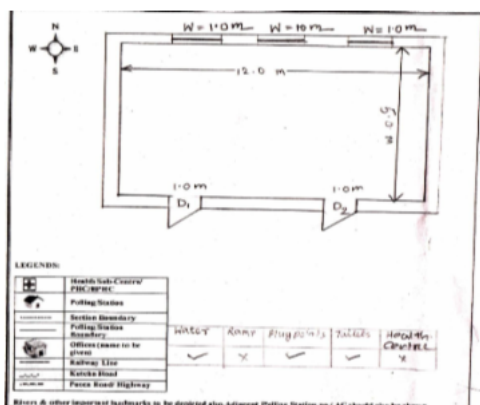

নির্বাচক নিবন্ধন আধিকারিকের স্বাক্ষর

Nazri Naksha

Google Map View

Polling Station Building Front View

Polling Station Front View

Cad View

Key MAP View

1 নাম : ভোলানাথ ঘোষ পিতার নাম: সুখেন ঘোষ বাড়ির নং : n0156 বয়স : 38 লিঙ্গ : পুরুষ	MBK3211638 ফটো উপলব্ধ	2 নাম : পরশমণি ঘোষ স্বামীর নাম: সুখেন ঘোষ বাড়ির নং : n0156 বয়স : 69 লিঙ্গ : মহিলা	RIY2435154 ফটো উপলব্ধ	3 নাম : সঞ্জিত গোপ পিতার নাম: পুলিন গোপ বাড়ির নং : n0156 বয়স : 39 লিঙ্গ : পুরুষ	MBK3211612 ফটো উপলব্ধ
4 নাম : তাপসী ঘোষ স্বামীর নাম: প্রসেনজিৎ গোপ বাড়ির নং : n0156 বয়স : 38 লিঙ্গ : মহিলা	RIY1287853 ফটো উপলব্ধ	5 নাম : গুপিনাথ ঘোষ পিতার নাম: সুখেন ঘোষ বাড়ির নং : n0156 বয়স : 44 লিঙ্গ : পুরুষ	RIY1536846 ফটো উপলব্ধ	6 নাম : প্রিয়াংকা ঘোষ(গোপ) স্বামীর নাম: সঞ্জিত গোপ বাড়ির নং : n0156 বয়স : 32 লিঙ্গ : মহিলা	RIY1870989 ফটো উপলব্ধ
7 নাম : প্রসেন গোপ পিতার নাম: পুলান গোপ বাড়ির নং : n0156 বয়স : 52 লিঙ্গ : পুরুষ	WB/02/013/303928 ফটো উপলব্ধ	8 নাম : ছবি (আচার্য) রায় স্বামীর নাম: মানিক শঙ্কর রায় বাড়ির নং : n0174 বয়স : 49 লিঙ্গ : মহিলা	MBK2729036 ফটো উপলব্ধ	9 নাম : অনিমা রানী (সুব্রধর) বিশ্বশর্মা স্বামীর নাম: গিরীন্দ্র চন্দ্র বিশ্বশর্মা বাড়ির নং : n0269 বয়স : 58 লিঙ্গ : মহিলা	WB/02/013/285490 ফটো উপলব্ধ
10 নাম : কংস অধিকারী পিতার নাম: তারক চন্দ্র অধিকারী বাড়ির নং : n0278 বয়স : 45 লিঙ্গ : পুরুষ	LPC1457720 ফটো উপলব্ধ	11 নাম : নন্দিতা অধিকারী পিতার নাম: মনিন্দ্র অধিকারী বাড়ির নং : n0034 বয়স : 46 লিঙ্গ : মহিলা	MBK2650372 ফটো উপলব্ধ	12 নাম : কৃষ্ণা অধিকারী স্বামীর নাম: মনিন্দ্র অধিকারী বাড়ির নং : n0034 বয়স : 67 লিঙ্গ : মহিলা	MBK2650364 ফটো উপলব্ধ
13 নাম : কুমারেশ আচার্য মায়ের নাম: রমা আচার্য বাড়ির নং : n0050 বয়স : 39 লিঙ্গ : পুরুষ	MBK3034196 ফটো উপলব্ধ	14 নাম : হৃষিকেশ আচার্য পিতার নাম: নিখিল আচার্য বাড়ির নং : n0050 বয়স : 43 লিঙ্গ : পুরুষ	MBK2650398 ফটো উপলব্ধ	15 নাম : রমা আচার্য স্বামীর নাম: নিখিল আচার্য বাড়ির নং : n0050 বয়স : 61 লিঙ্গ : মহিলা	MBK3033453 ফটো উপলব্ধ
16 নাম : সুমিত্রা ঘোষ পিতার নাম: লালচাঁদ ঘোষ বাড়ির নং : এন0050 বয়স : 25 লিঙ্গ : মহিলা	RIY2281459 ফটো উপলব্ধ	17 নাম : বিধান কর্মকার মায়ের নাম: বাদল কর্মকার বাড়ির নং : n0164 বয়স : 24 লিঙ্গ : পুরুষ	RIY2472926 ফটো উপলব্ধ	18 নাম : বাদল কর্মকার পিতার নাম: খগেন্দ্র কর্মকার বাড়ির নং : n0164 বয়স : 55 লিঙ্গ : পুরুষ	WB/02/013/300326 ফটো উপলব্ধ
19 নাম : নিশা কর্মকার স্বামীর নাম: বাদল কর্মকার বাড়ির নং : n0164 বয়স : 51 লিঙ্গ : মহিলা	MBK1824929 ফটো উপলব্ধ	20 নাম : মঞ্জুরী কাজিলাল স্বামীর নাম: কৃষ্ণপদ কাজিলাল বাড়ির নং : n0030 বয়স : 77 লিঙ্গ : মহিলা	MBK1823947 ফটো উপলব্ধ	21 নাম : কৌশিক কাজিলাল পিতার নাম: কৃষ্ণপদ কাজিলাল বাড়ির নং : n0030 বয়স : 49 লিঙ্গ : পুরুষ	MBK1822147 ফটো উপলব্ধ
22 নাম : মিন্ধা রায় (কাজিলাল) স্বামীর নাম: কৌশিক কাজিলাল বাড়ির নং : n0030 বয়স : 47 লিঙ্গ : মহিলা	MBK1811819 ফটো উপলব্ধ	23 নাম : রজত কাজিলাল পিতার নাম: কৌশিক কাজিলাল বাড়ির নং : নং বয়স : 20 লিঙ্গ : পুরুষ	RIY2761518 ফটো উপলব্ধ	24 নাম : মিলন গোপ স্বামীর নাম: গৌড় চন্দ্র গোপ বাড়ির নং : n0055 বয়স : 74 লিঙ্গ : মহিলা	RIY2452332 ফটো উপলব্ধ
25 নাম : শংকর গোপ পিতার নাম: পরেশচন্দ্র গোপ বাড়ির নং : n0065 বয়স : 53 লিঙ্গ : পুরুষ	WB/02/013/303689 ফটো উপলব্ধ	26 নাম : আল্লা গোপ স্বামীর নাম: রাধামোহন গোপ বাড়ির নং : n0085 বয়স : 73 লিঙ্গ : মহিলা	WB/02/013/303755 ফটো উপলব্ধ	27 নাম : কাকলীরানী গোপ স্বামীর নাম: প্রদীপ গোপ বাড়ির নং : n0089 বয়স : 57 লিঙ্গ : মহিলা	WB/02/013/303438 ফটো উপলব্ধ
28 নাম : রীনারানী গোপ স্বামীর নাম: আস্তোষ গোপ বাড়ির নং : n0055 বয়স : 46 লিঙ্গ : মহিলা	MBK1825967 ফটো উপলব্ধ	29 নাম : মানসী রায় স্বামীর নাম: বিমান রায় বাড়ির নং : এন0098 বয়স : 63 লিঙ্গ : মহিলা	RIY2328128 ফটো উপলব্ধ	30 নাম : রিপন ঘোষ পিতার নাম: কমল ঘোষ বাড়ির নং : এন018৬ বয়স : 23 লিঙ্গ : পুরুষ	RIY2572949 ফটো উপলব্ধ