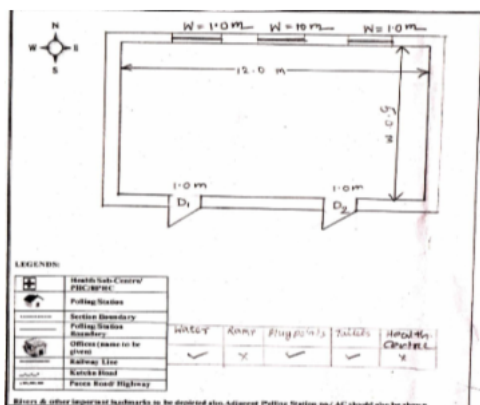

নির্বাচক নিবন্ধন আধিকারিকের স্বাক্ষর

Nazri Naksha

Google Map View

Polling Station Building Front View

Polling Station Front View

Cad View

Key MAP View

1 নাম : ভোলানাথ ঘোষ পিতার নাম: সুখেন ঘোষ বাড়ির নং : n0156 বয়স : 38 লিঙ্গ : পুরুষ	MBK3211638 ফটো উপলব্ধ	2 নাম : পরশমণি ঘোষ স্বামীর নাম: সুখেন ঘোষ বাড়ির নং : n0156 বয়স : 69 লিঙ্গ : মহিলা	RIY2435154 ফটো উপলব্ধ	3 নাম : সঞ্জিত গোপ পিতার নাম: পুলিন গোপ বাড়ির নং : n0156 বয়স : 39 লিঙ্গ : পুরুষ	MBK3211612 ফটো উপলব্ধ
4 নাম : তাপসী ঘোষ স্বামীর নাম: প্রসেনজিৎ গোপ বাড়ির নং : n0156 বয়স : 38 লিঙ্গ : মহিলা	RIY1287853 ফটো উপলব্ধ	5 নাম : গুপিনাথ ঘোষ পিতার নাম: সুখেন ঘোষ বাড়ির নং : n0156 বয়স : 44 লিঙ্গ : পুরুষ	RIY1536846 ফটো উপলব্ধ	6 নাম : প্রিয়াংকা ঘোষ(গোপ) স্বামীর নাম: সঞ্জিত গোপ বাড়ির নং : n0156 বয়স : 32 লিঙ্গ : মহিলা	RIY1870989 ফটো উপলব্ধ
7 নাম : প্রসেন গোপ পিতার নাম: পুলান গোপ বাড়ির নং : n0156 বয়স : 52 লিঙ্গ : পুরুষ	WB/02/013/303928 ফটো উপলব্ধ	8 নাম : ছবি (আচার্য) রায় স্বামীর নাম: মানিক শঙ্কর রায় বাড়ির নং : n0174 বয়স : 49 লিঙ্গ : মহিলা	MBK2729036 ফটো উপলব্ধ	9 নাম : অনিমা রানী (সুব্রধর) বিশ্বশর্মা স্বামীর নাম: গিরীন্দ্র চন্দ্র বিশ্বশর্মা বাড়ির নং : n0269 বয়স : 58 লিঙ্গ : মহিলা	WB/02/013/285490 ফটো উপলব্ধ
10 নাম : কংস অধিকারী পিতার নাম: তারক চন্দ্র অধিকারী বাড়ির নং : n0278 বয়স : 45 লিঙ্গ : পুরুষ	LPC1457720 ফটো উপলব্ধ	11 নাম : নন্দিতা অধিকারী পিতার নাম: মনিন্দ্র অধিকারী বাড়ির নং : n0034 বয়স : 46 লিঙ্গ : মহিলা	MBK2650372 ফটো উপলব্ধ	12 নাম : কৃষ্ণা অধিকারী স্বামীর নাম: মনিন্দ্র অধিকারী বাড়ির নং : n0034 বয়স : 67 লিঙ্গ : মহিলা	MBK2650364 ফটো উপলব্ধ
13 নাম : কুমারেশ আচার্য মায়ের নাম: রমা আচার্য বাড়ির নং : n0050 বয়স : 39 লিঙ্গ : পুরুষ	MBK3034196 ফটো উপলব্ধ	14 নাম : হৃষিকেশ আচার্য পিতার নাম: নিখিল আচার্য বাড়ির নং : n0050 বয়স : 43 লিঙ্গ : পুরুষ	MBK2650398 ফটো উপলব্ধ	15 নাম : রমা আচার্য স্বামীর নাম: নিখিল আচার্য বাড়ির নং : n0050 বয়স : 61 লিঙ্গ : মহিলা	MBK3033453 ফটো উপলব্ধ
16 নাম : সুমিত্রা ঘোষ পিতার নাম: লালচাঁদ ঘোষ বাড়ির নং : এন0050 বয়স : 25 লিঙ্গ : মহিলা	RIY2281459 ফটো উপলব্ধ	17 নাম : বিধান কর্মকার মায়ের নাম: বাদল কর্মকার বাড়ির নং : n0164 বয়স : 24 লিঙ্গ : পুরুষ	RIY2472926 ফটো উপলব্ধ	18 নাম : বাদল কর্মকার পিতার নাম: খগেন্দ্র কর্মকার বাড়ির নং : n0164 বয়স : 55 লিঙ্গ : পুরুষ	WB/02/013/300326 ফটো উপলব্ধ
19 নাম : নিশা কর্মকার স্বামীর নাম: বাদল কর্মকার বাড়ির নং : n0164 বয়স : 51 লিঙ্গ : মহিলা	MBK1824929 ফটো উপলব্ধ	20 নাম : মঞ্জুরী কাজিলাল স্বামীর নাম: কৃষ্ণপদ কাজিলাল বাড়ির নং : n0030 বয়স : 77 লিঙ্গ : মহিলা	MBK1823947 ফটো উপলব্ধ	21 নাম : কৌশিক কাজিলাল পিতার নাম: কৃষ্ণপদ কাজিলাল বাড়ির নং : n0030 বয়স : 49 লিঙ্গ : পুরুষ	MBK1822147 ফটো উপলব্ধ
22 নাম : মিন্ধা রায় (কাজিলাল) স্বামীর নাম: কৌশিক কাজিলাল বাড়ির নং : n0030 বয়স : 47 লিঙ্গ : মহিলা	MBK1811819 ফটো উপলব্ধ	23 নাম : রজত কাজিলাল পিতার নাম: কৌশিক কাজিলাল বাড়ির নং : নং বয়স : 20 লিঙ্গ : পুরুষ	RIY2761518 ফটো উপলব্ধ	24 নাম : মিলন গোপ স্বামীর নাম: গৌড় চন্দ্র গোপ বাড়ির নং : n0055 বয়স : 74 লিঙ্গ : মহিলা	RIY2452332 ফটো উপলব্ধ
25 নাম : শংকর গোপ পিতার নাম: পরেশচন্দ্র গোপ বাড়ির নং : n0065 বয়স : 53 লিঙ্গ : পুরুষ	WB/02/013/303689 ফটো উপলব্ধ	26 নাম : আল্লা গোপ স্বামীর নাম: রাধামোহন গোপ বাড়ির নং : n0085 বয়স : 73 লিঙ্গ : মহিলা	WB/02/013/303755 ফটো উপলব্ধ	27 নাম : কাকলীরানী গোপ স্বামীর নাম: প্রদীপ গোপ বাড়ির নং : n0089 বয়স : 57 লিঙ্গ : মহিলা	WB/02/013/303438 ফটো উপলব্ধ
28 নাম : রীনারানী গোপ স্বামীর নাম: আস্তোষ গোপ বাড়ির নং : n0055 বয়স : 46 লিঙ্গ : মহিলা	MBK1825967 ফটো উপলব্ধ	29 নাম : মানসী রায় স্বামীর নাম: বিমান রায় বাড়ির নং : এন0098 বয়স : 63 লিঙ্গ : মহিলা	RIY2328128 ফটো উপলব্ধ	30 নাম : রিপন ঘোষ পিতার নাম: কমল ঘোষ বাড়ির নং : এন018৬ বয়স : 23 লিঙ্গ : পুরুষ	RIY2572949 ফটো উপলব্ধ