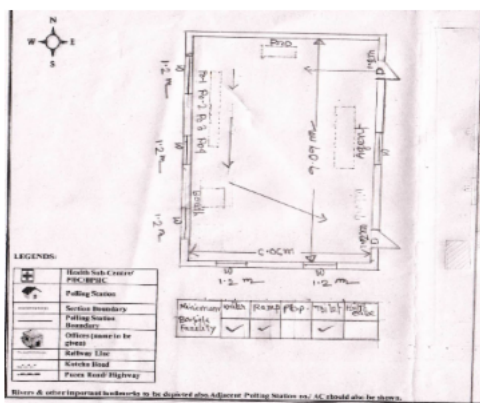

নির্বাচক নিবন্ধন আধিকারিকের স্বাক্ষর

Nazri Naksha

Google Map View

Polling Station Building Front View

Polling Station Front View

Cad View

Key MAP View

1 নাম : সীমা সাহা স্বামীর নাম: সফ্ট সাহা বাড়ির নং : n0070 বয়স : 32 লিঙ্গ : মহিলা	RIY1670413 ফটো উপলব্ধ	2 নাম : সন্দীপ কুমার আগরওয়াল পিতার নাম: কিষান লাল আগরওয়াল বাড়ির নং : n0070 বয়স : 54 লিঙ্গ : পুরুষ	RIY1201599 ফটো উপলব্ধ	3 নাম : সমীরন সাহা পিতার নাম: শম্ভু নাথ সাহা বাড়ির নং : n0070 বয়স : 53 লিঙ্গ : পুরুষ	MBK2656155 ফটো উপলব্ধ
4 নাম : নিশা আগরওয়াল স্বামীর নাম: কুলদীপ আগরওয়াল বাড়ির নং : n0070 বয়স : 41 লিঙ্গ : মহিলা	RIY1201482 ফটো উপলব্ধ	5 নাম : সোমা পিতার নাম: শ্রীদাম বসাক বাড়ির নং : ওয়ার্ড নং - 13, দেশবন্ধু পারা বয়স : 41 লিঙ্গ : মহিলা	MBK2646800 ফটো উপলব্ধ	6 নাম : প্রথম আগরওয়াল পিতার নাম: সন্দীপ কুমার আগরওয়াল বাড়ির নং : n0070 বয়স : 24 লিঙ্গ : পুরুষ	RIY2503613 ফটো উপলব্ধ
7 নাম : মিনা আচার্যী স্বামীর নাম: সুরথ আচার্যী বাড়ির নং : n0132 বয়স : 62 লিঙ্গ : মহিলা	WB/02/013/306284 ফটো উপলব্ধ	8 নাম : সুরথ আচার্যী পিতার নাম: সুর্যকান্ত আচার্যী বাড়ির নং : n0132 বয়স : 71 লিঙ্গ : পুরুষ	WB/02/013/306017 ফটো উপলব্ধ	9 নাম : সুমন আচার্যী পিতার নাম: সুরথ আচার্যী বাড়ির নং : n0132 বয়স : 40 লিঙ্গ : পুরুষ	MBK3130333 ফটো উপলব্ধ
10 নাম : বিপ্লব আচার্যী পিতার নাম: নারায়ন আচার্যী বাড়ির নং : 344 বয়স : 35 লিঙ্গ : পুরুষ	RIY1201789 ফটো উপলব্ধ	11 নাম : নারায়ণ আচার্যী পিতার নাম: মনোরঞ্জন আচার্যী বাড়ির নং : 344 বয়স : 70 লিঙ্গ : পুরুষ	MBK3034279 ফটো উপলব্ধ	12 নাম : পঙ্কজ আচার্যী পিতার নাম: প্রদীপ আচার্যী বাড়ির নং : 383 বয়স : 37 লিঙ্গ : পুরুষ	RIY1201805 ফটো উপলব্ধ
13 নাম : বীনা আচার্যী স্বামীর নাম: প্রদীপ আচার্যী বাড়ির নং : 383 বয়স : 55 লিঙ্গ : মহিলা	MBK3029196 ফটো উপলব্ধ	14 নাম : প্রদীপ আচার্যী পিতার নাম: পরেশ আচার্যী বাড়ির নং : 383 বয়স : 60 লিঙ্গ : পুরুষ	MBK1866037 ফটো উপলব্ধ	15 নাম : কবিতা সাহা (আচার্যী) স্বামীর নাম: অজয় আচার্যী বাড়ির নং : n0188 বয়স : 50 লিঙ্গ : মহিলা	RIY0918508 ফটো উপলব্ধ
16 নাম : অজয় আচার্যী পিতার নাম: সুনিল আচার্যী বাড়ির নং : n0188 বয়স : 55 লিঙ্গ : পুরুষ	WB/02/009/288929 ফটো উপলব্ধ	17 নাম : গোপাল আচার্যী পিতার নাম: প্রদীপ আচার্যী বাড়ির নং : 383 বয়স : 31 লিঙ্গ : পুরুষ	RIY1670546 ফটো উপলব্ধ	18 নাম : সুজয় কুমার গোপ পিতার নাম: সুকুমার গোপ বাড়ির নং : n0352 বয়স : 26 লিঙ্গ : পুরুষ	RIY2249472 ফটো উপলব্ধ
19 নাম : সীমা সাহা স্বামীর নাম: শ্যামল কুমার সাহা বাড়ির নং : n0123 বয়স : 58 লিঙ্গ : মহিলা	MBK1825777 ফটো উপলব্ধ	20 নাম : প্রিয়ঙ্কা সাহা পিতার নাম: শ্যামল সাহা বাড়ির নং : n0123 বয়স : 33 লিঙ্গ : মহিলা	RIY1378561 ফটো উপলব্ধ	21 নাম : অধীর কর পিতার নাম: শচীন্দ্র লাল কর বাড়ির নং : n0117 বয়স : 69 লিঙ্গ : পুরুষ	MBK1822949 ফটো উপলব্ধ
22 নাম : বীনা কর স্বামীর নাম: অধীর কর বাড়ির নং : n0117 বয়স : 60 লিঙ্গ : মহিলা	WB/02/013/306005 ফটো উপলব্ধ	23 নাম : শুভ রঞ্জন কর পিতার নাম: নিতাই কর বাড়ির নং : n0219 বয়স : 53 লিঙ্গ : পুরুষ	RIY0918557 ফটো উপলব্ধ	24 নাম : অসীম কর পিতার নাম: অধীর কর বাড়ির নং : n0117 বয়স : 38 লিঙ্গ : পুরুষ	MBK3130770 ফটো উপলব্ধ
25 নাম : কুমকী কর স্বামীর নাম: শুভ রঞ্জন কর বাড়ির নং : n0219 বয়স : 45 লিঙ্গ : মহিলা	GTM2158426 ফটো উপলব্ধ	26 নাম : রাজ সরকার পিতার নাম: মহেন্দ্র লাল সরকার বাড়ির নং : 416 বয়স : 20 লিঙ্গ : পুরুষ	RIY2812592 ফটো উপলব্ধ	27 নাম : মলি কর স্বামীর নাম: সুজীত ঘোষ বাড়ির নং : n0330 বয়স : 43 লিঙ্গ : মহিলা	DNF1354497 ফটো উপলব্ধ
28 নাম : সম্পা কর স্বামীর নাম: বিরেন কর বাড়ির নং : n0117 বয়স : 51 লিঙ্গ : মহিলা	WB/03/001/105394 ফটো উপলব্ধ	29 নাম : জ্যোতস্না কর্মকার স্বামীর নাম: অমল্য কর্মকার বাড়ির নং : 318 বয়স : 60 লিঙ্গ : মহিলা	MBK2652931 ফটো উপলব্ধ	30 নাম : সমীর কর্মকার পিতার নাম: অমল্য কর্মকার বাড়ির নং : n0165 বয়স : 43 লিঙ্গ : পুরুষ	MBK2389096 ফটো উপলব্ধ