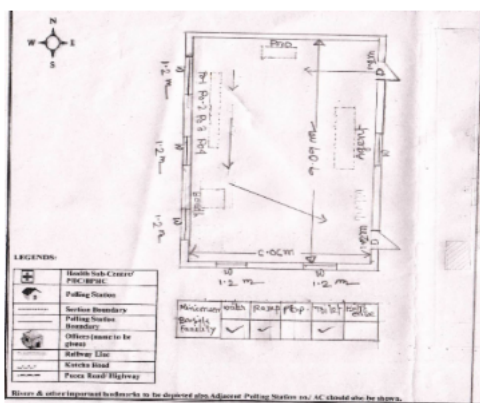

নির্বাচক নিবন্ধন আধিকারিকের স্বাক্ষর

Nazri Naksha

Google Map View

Polling Station Building Front View

Polling Station Front View

Cad View

Key MAP View

1 নাম : সীমা সাহা স্বামীর নাম: সফ্ট সাহা বাড়ির নং : n0070 বয়স : 32 লিঙ্গ : মহিলা	RIY1670413 ফটো উপলব্ধ	2 নাম : সন্দীপ কুমার আগরওয়াল পিতার নাম: কিষান লাল আগরওয়াল বাড়ির নং : n0070 বয়স : 54 লিঙ্গ : পুরুষ	RIY1201599 ফটো উপলব্ধ	3 নাম : সমীরন সাহা পিতার নাম: শম্ভু নাথ সাহা বাড়ির নং : n0070 বয়স : 53 লিঙ্গ : পুরুষ	MBK2656155 ফটো উপলব্ধ
4 নাম : নিশা আগরওয়াল স্বামীর নাম: কুলদীপ আগরওয়াল বাড়ির নং : n0070 বয়স : 41 লিঙ্গ : মহিলা	RIY1201482 ফটো উপলব্ধ	5 নাম : সোমা পিতার নাম: শ্রীদাম বসাক বাড়ির নং : ওয়ার্ড নং - 13, দেশবন্ধু পারা বয়স : 41 লিঙ্গ : মহিলা	MBK2646800 ফটো উপলব্ধ	6 নাম : প্রথম আগরওয়াল পিতার নাম: সন্দীপ কুমার আগরওয়াল বাড়ির নং : n0070 বয়স : 24 লিঙ্গ : পুরুষ	RIY2503613 ফটো উপলব্ধ
7 নাম : মিনা আচার্যী স্বামীর নাম: সুরথ আচার্যী বাড়ির নং : n0132 বয়স : 62 লিঙ্গ : মহিলা	WB/02/013/306284 ফটো উপলব্ধ	8 নাম : সুরথ আচার্যী পিতার নাম: সুর্যকান্ত আচার্যী বাড়ির নং : n0132 বয়স : 71 লিঙ্গ : পুরুষ	WB/02/013/306017 ফটো উপলব্ধ	9 নাম : সুমন আচার্যী পিতার নাম: সুরথ আচার্যী বাড়ির নং : n0132 বয়স : 40 লিঙ্গ : পুরুষ	MBK3130333 ফটো উপলব্ধ
10 নাম : বিপ্লব আচার্যী পিতার নাম: নারায়ন আচার্যী বাড়ির নং : 344 বয়স : 35 লিঙ্গ : পুরুষ	RIY1201789 ফটো উপলব্ধ	11 নাম : নারায়ণ আচার্যী পিতার নাম: মনোরঞ্জন আচার্যী বাড়ির নং : 344 বয়স : 70 লিঙ্গ : পুরুষ	MBK3034279 ফটো উপলব্ধ	12 নাম : পঙ্কজ আচার্যী পিতার নাম: প্রদীপ আচার্যী বাড়ির নং : 383 বয়স : 37 লিঙ্গ : পুরুষ	RIY1201805 ফটো উপলব্ধ
13 নাম : বীনা আচার্যী স্বামীর নাম: প্রদীপ আচার্যী বাড়ির নং : 383 বয়স : 55 লিঙ্গ : মহিলা	MBK3029196 ফটো উপলব্ধ	14 নাম : প্রদীপ আচার্যী পিতার নাম: পরেশ আচার্যী বাড়ির নং : 383 বয়স : 60 লিঙ্গ : পুরুষ	MBK1866037 ফটো উপলব্ধ	15 নাম : কবিতা সাহা (আচার্যী) স্বামীর নাম: অজয় আচার্যী বাড়ির নং : n0188 বয়স : 50 লিঙ্গ : মহিলা	RIY0918508 ফটো উপলব্ধ
16 নাম : অজয় আচার্যী পিতার নাম: সুনিল আচার্যী বাড়ির নং : n0188 বয়স : 55 লিঙ্গ : পুরুষ	WB/02/009/288929 ফটো উপলব্ধ	17 নাম : গোপাল আচার্যী পিতার নাম: প্রদীপ আচার্যী বাড়ির নং : 383 বয়স : 31 লিঙ্গ : পুরুষ	RIY1670546 ফটো উপলব্ধ	18 নাম : সুজয় কুমার গোপ পিতার নাম: সুকুমার গোপ বাড়ির নং : n0352 বয়স : 26 লিঙ্গ : পুরুষ	RIY2249472 ফটো উপলব্ধ
19 নাম : সীমা সাহা স্বামীর নাম: শ্যামল কুমার সাহা বাড়ির নং : n0123 বয়স : 58 লিঙ্গ : মহিলা	MBK1825777 ফটো উপলব্ধ	20 নাম : প্রিয়ঙ্কা সাহা পিতার নাম: শ্যামল সাহা বাড়ির নং : n0123 বয়স : 33 লিঙ্গ : মহিলা	RIY1378561 ফটো উপলব্ধ	21 নাম : অধীর কর পিতার নাম: শচীন্দ্র লাল কর বাড়ির নং : n0117 বয়স : 69 লিঙ্গ : পুরুষ	MBK1822949 ফটো উপলব্ধ
22 নাম : বীনা কর স্বামীর নাম: অধীর কর বাড়ির নং : n0117 বয়স : 60 লিঙ্গ : মহিলা	WB/02/013/306005 ফটো উপলব্ধ	23 নাম : শুভ রঞ্জন কর পিতার নাম: নিতাই কর বাড়ির নং : n0219 বয়স : 53 লিঙ্গ : পুরুষ	RIY0918557 ফটো উপলব্ধ	24 নাম : অসীম কর পিতার নাম: অধীর কর বাড়ির নং : n0117 বয়স : 38 লিঙ্গ : পুরুষ	MBK3130770 ফটো উপলব্ধ
25 নাম : কুমকী কর স্বামীর নাম: শুভ রঞ্জন কর বাড়ির নং : n0219 বয়স : 45 লিঙ্গ : মহিলা	GTM2158426 ফটো উপলব্ধ	26 নাম : রাজ সরকার পিতার নাম: মহেন্দ্র লাল সরকার বাড়ির নং : 416 বয়স : 20 লিঙ্গ : পুরুষ	RIY2812592 ফটো উপলব্ধ	27 নাম : মলি কর স্বামীর নাম: সুজীত ঘোষ বাড়ির নং : n0330 বয়স : 43 লিঙ্গ : মহিলা	DNF1354497 ফটো উপলব্ধ
28 নাম : সম্পা কর স্বামীর নাম: বিরেন কর বাড়ির নং : n0117 বয়স : 51 লিঙ্গ : মহিলা	WB/03/001/105394 ফটো উপলব্ধ	29 নাম : জ্যোতস্না কর্মকার স্বামীর নাম: অমল্য কর্মকার বাড়ির নং : 318 বয়স : 60 লিঙ্গ : মহিলা	MBK2652931 ফটো উপলব্ধ	30 নাম : সমীর কর্মকার পিতার নাম: অমল্য কর্মকার বাড়ির নং : n0165 বয়স : 43 লিঙ্গ : পুরুষ	MBK2389096 ফটো উপলব্ধ