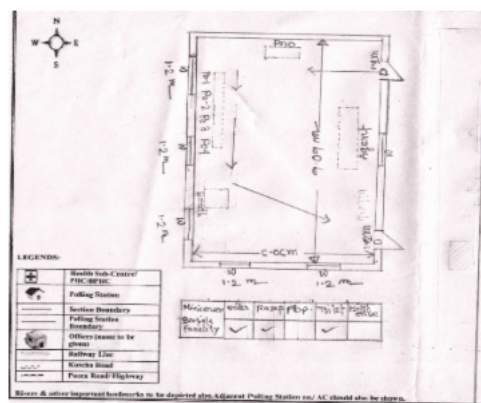

নির্বাচক নিবন্ধন আধিকারিকের স্বাক্ষর

Nazri Naksha

Google Map View

Polling Station Building Front View

Polling Station Front View

Cad View

Key MAP View

1 নাম : সীমা সাহা স্বামীর নাম: সফ্ট সাহা বাড়ির নং : n0070 বয়স : 32 লিঙ্গ : মহিলা	RIY1670413 ফটো উপলব্ধ	2 নাম : সন্দীপ কুমার আগরওয়াল পিতার নাম: কিষান লাল আগরওয়াল বাড়ির নং : n0070 বয়স : 54 লিঙ্গ : পুরুষ	RIY1201599 ফটো উপলব্ধ	3 নাম : সমীরন সাহা পিতার নাম: শম্ভু নাথ সাহা বাড়ির নং : n0070 বয়স : 53 লিঙ্গ : পুরুষ	MBK2656155 ফটো উপলব্ধ
4 নাম : নিশা আগরওয়াল স্বামীর নাম: কুলদীপ আগরওয়াল বাড়ির নং : n0070 বয়স : 41 লিঙ্গ : মহিলা	RIY1201482 ফটো উপলব্ধ	5 নাম : সোমা পিতার নাম: শ্রীদাম বসাক বাড়ির নং : ওয়ার্ড নং - 13, দেশবন্ধু পারা বয়স : 41 লিঙ্গ : মহিলা	MBK2646800 ফটো উপলব্ধ	6 নাম : প্রথম আগরওয়াল পিতার নাম: সন্দীপ কুমার আগরওয়াল বাড়ির নং : n0070 বয়স : 24 লিঙ্গ : পুরুষ	RIY2503613 ফটো উপলব্ধ
7 নাম : মিনা আচার্যী স্বামীর নাম: সুরথ আচার্যী বাড়ির নং : n0132 বয়স : 62 লিঙ্গ : মহিলা	WB/02/013/306284 ফটো উপলব্ধ	8 নাম : সুরথ আচার্যী পিতার নাম: সুর্যকান্ত আচার্যী বাড়ির নং : n0132 বয়স : 71 লিঙ্গ : পুরুষ	WB/02/013/306017 ফটো উপলব্ধ	9 নাম : সুমন আচার্যী পিতার নাম: সুরথ আচার্যী বাড়ির নং : n0132 বয়স : 40 লিঙ্গ : পুরুষ	MBK3130333 ফটো উপলব্ধ
10 নাম : বিপ্লব আচার্যী পিতার নাম: নারায়ন আচার্যী বাড়ির নং : 344 বয়স : 35 লিঙ্গ : পুরুষ	RIY1201789 ফটো উপলব্ধ	11 নাম : নারায়ণ আচার্যী পিতার নাম: মনোরঞ্জন আচার্যী বাড়ির নং : 344 বয়স : 70 লিঙ্গ : পুরুষ	MBK3034279 ফটো উপলব্ধ	12 নাম : পঙ্কজ আচার্যী পিতার নাম: প্রদীপ আচার্যী বাড়ির নং : 383 বয়স : 37 লিঙ্গ : পুরুষ	RIY1201805 ফটো উপলব্ধ
13 নাম : বীনা আচার্যী স্বামীর নাম: প্রদীপ আচার্যী বাড়ির নং : 383 বয়স : 55 লিঙ্গ : মহিলা	MBK3029196 ফটো উপলব্ধ	14 নাম : প্রদীপ আচার্যী পিতার নাম: পরেশ আচার্যী বাড়ির নং : 383 বয়স : 60 লিঙ্গ : পুরুষ	MBK1866037 ফটো উপলব্ধ	15 নাম : কবিতা সাহা (আচার্যী) স্বামীর নাম: অজয় আচার্যী বাড়ির নং : n0188 বয়স : 50 লিঙ্গ : মহিলা	RIY0918508 ফটো উপলব্ধ
16 নাম : অজয় আচার্যী পিতার নাম: সুনিল আচার্যী বাড়ির নং : n0188 বয়স : 55 লিঙ্গ : পুরুষ	WB/02/009/288929 ফটো উপলব্ধ	17 নাম : গোপাল আচার্যী পিতার নাম: প্রদীপ আচার্যী বাড়ির নং : 383 বয়স : 31 লিঙ্গ : পুরুষ	RIY1670546 ফটো উপলব্ধ	18 নাম : সুজয় কুমার গোপ পিতার নাম: সুকুমার গোপ বাড়ির নং : n0352 বয়স : 26 লিঙ্গ : পুরুষ	RIY2249472 ফটো উপলব্ধ
19 নাম : সীমা সাহা স্বামীর নাম: শ্যামল কুমার সাহা বাড়ির নং : n0123 বয়স : 58 লিঙ্গ : মহিলা	MBK1825777 ফটো উপলব্ধ	20 নাম : প্রিয়ঙ্কা সাহা পিতার নাম: শ্যামল সাহা বাড়ির নং : n0123 বয়স : 33 লিঙ্গ : মহিলা	RIY1378561 ফটো উপলব্ধ	21 নাম : অধীর কর পিতার নাম: শচীন্দ্র লাল কর বাড়ির নং : n0117 বয়স : 69 লিঙ্গ : পুরুষ	MBK1822949 ফটো উপলব্ধ
22 নাম : বীনা কর স্বামীর নাম: অধীর কর বাড়ির নং : n0117 বয়স : 60 লিঙ্গ : মহিলা	WB/02/013/306005 ফটো উপলব্ধ	23 নাম : শুভ রঞ্জন কর পিতার নাম: নিতাই কর বাড়ির নং : n0219 বয়স : 53 লিঙ্গ : পুরুষ	RIY0918557 ফটো উপলব্ধ	24 নাম : অসীম কর পিতার নাম: অধীর কর বাড়ির নং : n0117 বয়স : 38 লিঙ্গ : পুরুষ	MBK3130770 ফটো উপলব্ধ
25 নাম : কুমকী কর স্বামীর নাম: শুভ রঞ্জন কর বাড়ির নং : n0219 বয়স : 45 লিঙ্গ : মহিলা	GTM2158426 ফটো উপলব্ধ	26 নাম : রাজ সরকার পিতার নাম: মহেন্দ্র লাল সরকার বাড়ির নং : 416 বয়স : 20 লিঙ্গ : পুরুষ	RIY2812592 ফটো উপলব্ধ	27 নাম : মলি কর স্বামীর নাম: সুজীত ঘোষ বাড়ির নং : n0330 বয়স : 43 লিঙ্গ : মহিলা	DNF1354497 ফটো উপলব্ধ
28 নাম : সম্পা কর স্বামীর নাম: বিরেন কর বাড়ির নং : n0117 বয়স : 51 লিঙ্গ : মহিলা	WB/03/001/105394 ফটো উপলব্ধ	29 নাম : জ্যোতস্না কর্মকার স্বামীর নাম: অমল্য কর্মকার বাড়ির নং : 318 বয়স : 60 লিঙ্গ : মহিলা	MBK2652931 ফটো উপলব্ধ	30 নাম : সমীর কর্মকার পিতার নাম: অমল্য কর্মকার বাড়ির নং : n0165 বয়স : 43 লিঙ্গ : পুরুষ	MBK2389096 ফটো উপলব্ধ