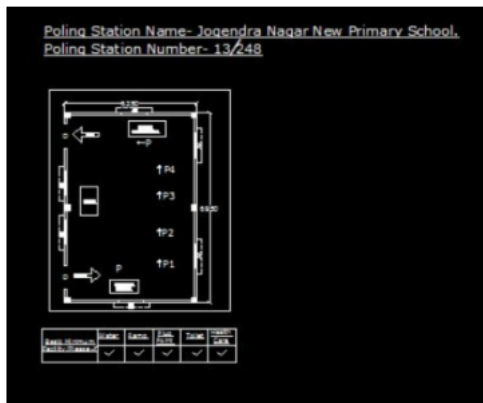

নির্বাচক নিবন্ধন আধিকারিকের স্বাক্ষর

Nazri Naksha

Google Map View

Polling Station Building Front View

Polling Station Front View

Cad View

Key MAP View

1 নাম : চন্দনা রায় (বর্মন) স্বামীর নাম: মানিক বর্মন বাড়ির নং : n0351 বয়স : 27 লিঙ্গ : মহিলা	RIY2227957 ফটো উপলব্ধ	2 নাম : উষা রায় (বর্মন) স্বামীর নাম: নিরঞ্জন বর্মন বাড়ির নং : n0340 বয়স : 37 লিঙ্গ : মহিলা	RIY2169399 ফটো উপলব্ধ	3 নাম : নমিতা ছেত্রী (সন্ন্যাসী) স্বামীর নাম: উত্তম গিরি সন্ন্যাসী বাড়ির নং : n0013 বয়স : 29 লিঙ্গ : মহিলা	RIY1768530 ফটো উপলব্ধ
4 নাম : সীতা উপাধ্যায়(ছেত্রী) স্বামীর নাম: মকর বাহাদুর ছেত্রী বাড়ির নং : n0013 বয়স : 51 লিঙ্গ : মহিলা	WB/02/011/231081 ফটো উপলব্ধ	5 নাম : সম্পা ছেত্রী পিতার নাম: মকর বাহাদুর ছেত্রী বাড়ির নং : n0013 বয়স : 30 লিঙ্গ : মহিলা	RIY1672492 ফটো উপলব্ধ	6 নাম : রাহিত উরাও পিতার নাম: বিরশা উরাও বাড়ির নং : n0002 বয়স : 38 লিঙ্গ : পুরুষ	RIY1057983 ফটো উপলব্ধ
7 নাম : ফুদান উরাও স্বামীর নাম: শুকা উরাও বাড়ির নং : n0003 বয়স : 76 লিঙ্গ : মহিলা	WB/02/013/441003 ফটো উপলব্ধ	8 নাম : শুকুনী উরাও স্বামীর নাম: বিমল উরাও বাড়ির নং : n0003 বয়স : 55 লিঙ্গ : মহিলা	WB/02/013/441524 ফটো উপলব্ধ	9 নাম : রিনু উরাও স্বামীর নাম: রান্থু উরাও বাড়ির নং : n0284 বয়স : 32 লিঙ্গ : মহিলা	RIY1672427 ফটো উপলব্ধ
10 নাম : সুরেশ উরাও পিতার নাম: ভাদোয়া উরাও বাড়ির নং : n0010 বয়স : 26 লিঙ্গ : পুরুষ	RIY2535029 ফটো উপলব্ধ	11 নাম : সঞ্জয় উরাও পিতার নাম: রমনী উরাও বাড়ির নং : n0010 বয়স : 24 লিঙ্গ : পুরুষ	RIY2455277 ফটো উপলব্ধ	12 নাম : প্রীতি উরাও স্বামীর নাম: সঞ্জয় উরাও বাড়ির নং : এন0010 বয়স : 22 লিঙ্গ : মহিলা	RIY2704260 ফটো উপলব্ধ
13 নাম : সুশীলা উরাও স্বামীর নাম: ভাদোয়া উরাও বাড়ির নং : n0010 বয়স : 48 লিঙ্গ : মহিলা	RIY1058064 ফটো উপলব্ধ	14 নাম : নির্মল উরাও পিতার নাম: রবি উরাও বাড়ির নং : n0010 বয়স : 31 লিঙ্গ : পুরুষ	RIY1672419 ফটো উপলব্ধ	15 নাম : খোশেফ উরাও পিতার নাম: ফুসা উরাও বাড়ির নং : n0372 বয়স : 49 লিঙ্গ : পুরুষ	RIY2256451 ফটো উপলব্ধ
16 নাম : সঞ্জিত উরাও পিতার নাম: রবি উরাও বাড়ির নং : n0364 বয়স : 26 লিঙ্গ : পুরুষ	RIY2228088 ফটো উপলব্ধ	17 নাম : সোনালী উরাও পিতার নাম: ভাদোয়া উরাও বাড়ির নং : এন0010 বয়স : 23 লিঙ্গ : মহিলা	RIY2704211 ফটো উপলব্ধ	18 নাম : রবি উরাও পিতার নাম: বুরঙ্গা উরাও বাড়ির নং : n0010 বয়স : 51 লিঙ্গ : পুরুষ	WB/02/013/441480 ফটো উপলব্ধ
19 নাম : শুকদো উরাও পিতার নাম: বিরসা উরাও বাড়ির নং : n0002 বয়স : 39 লিঙ্গ : পুরুষ	MBK3070000 ফটো উপলব্ধ	20 নাম : কালোতী উরাও পিতার নাম: নারায়ন উরাও বাড়ির নং : n0286 বয়স : 30 লিঙ্গ : মহিলা	RIY1672443 ফটো উপলব্ধ	21 নাম : পবন্তী উরাও স্বামীর নাম: মাহাদো উরাও বাড়ির নং : n0002 বয়স : 34 লিঙ্গ : মহিলা	RIY1872761 ফটো উপলব্ধ
22 নাম : কুমারী উরাও পিতার নাম: চান্দা উরাও বাড়ির নং : n0003 বয়স : 28 লিঙ্গ : মহিলা	RIY1872779 ফটো উপলব্ধ	23 নাম : অলকা উরাও স্বামীর নাম: রবী উড়াও বাড়ির নং : n0010 বয়স : 43 লিঙ্গ : মহিলা	MBK3069606 ফটো উপলব্ধ	24 নাম : বীরশ উরাও পিতার নাম: বুরঙ্গা উরাও বাড়ির নং : n0010 বয়স : 61 লিঙ্গ : পুরুষ	RIY2427516 ফটো উপলব্ধ
25 নাম : সুবিতা মিজু উরাও স্বামীর নাম: রোহিত উরাও বাড়ির নং : এন0002 বয়স : 33 লিঙ্গ : মহিলা	RIY2648228 ফটো উপলব্ধ	26 নাম : শ্যামল উরাও পিতার নাম: বিরসু উরাও বাড়ির নং : n0010 বয়স : 31 লিঙ্গ : পুরুষ	RIY1539261 ফটো উপলব্ধ	27 নাম : মাহাদো উড়াও পিতার নাম: বিরশ উড়াও বাড়ির নং : n0002 বয়স : 46 লিঙ্গ : পুরুষ	MBK1489913 ফটো উপলব্ধ
28 নাম : আনিসা উরাও স্বামীর নাম: কমল উরাও বাড়ির নং : এন0010 বয়স : 22 লিঙ্গ : মহিলা	RIY2648269 ফটো উপলব্ধ	29 নাম : রাতো উরাও স্বামীর নাম: বীরশ উরাও বাড়ির নং : n0010 বয়স : 56 লিঙ্গ : মহিলা	RIY2427508 ফটো উপলব্ধ	30 নাম : রমনী উরাও পিতার নাম: বুরঙ্গা উরাও বাড়ির নং : n0010 বয়স : 58 লিঙ্গ : পুরুষ	RIY2424992 ফটো উপলব্ধ