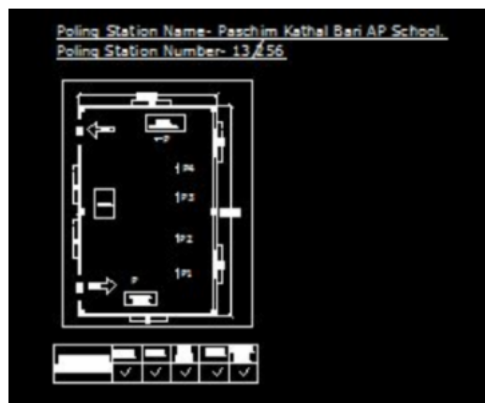

নির্বাচক নিবন্ধন আধিকারিকের স্বাক্ষর

Nazri Naksha

Google Map View

Polling Station Building Front View

Polling Station Front View

Cad View

Key MAP View

1 নাম : হামিদুল মিয়া পিতার নাম: ফজরুল মিয়া বাড়ির নং : n0122 বয়স : 37 লিঙ্গ : পুরুষ	RIY1215680 ফটো উপলব্ধ	2 নাম : জারিনা বিবি স্বামীর নাম: ফজরুল মিয়া বাড়ির নং : 122 বয়স : 39 লিঙ্গ : মহিলা	MBK3228434 ফটো উপলব্ধ	3 নাম : আরজুবা বিবি স্বামীর নাম: হামিদুল মিয়া বাড়ির নং : n0122 বয়স : 32 লিঙ্গ : মহিলা	RIY1875665 ফটো উপলব্ধ
4 নাম : আনোয়ার হোসেন পিতার নাম: সমিরুদ্দিন মিয়া বাড়ির নং : n0009 বয়স : 32 লিঙ্গ : পুরুষ	RIY1676022 ফটো উপলব্ধ	5 নাম : সমির উদ্দিন মিয়া পিতার নাম: বকতার মিয়া বাড়ির নং : n0009 বয়স : 61 লিঙ্গ : পুরুষ	WB/02/013/459433 ফটো উপলব্ধ	6 নাম : শাহিদা বিবি স্বামীর নাম: সমিরুদ্দিন মিয়া বাড়ির নং : n0009 বয়স : 56 লিঙ্গ : মহিলা	WB/02/013/459450 ফটো উপলব্ধ
7 নাম : আজিমুল মিয়া পিতার নাম: ইব্রাহিম মিয়া বাড়ির নং : n0002 বয়স : 35 লিঙ্গ : পুরুষ	RIY1059088 ফটো উপলব্ধ	8 নাম : ইব্রাহিম মিয়া পিতার নাম: জনেআলি মিয়া বাড়ির নং : n0002 বয়স : 72 লিঙ্গ : পুরুষ	MBK0972695 ফটো উপলব্ধ	9 নাম : নবিউল মিয়া পিতার নাম: ইব্রাহিম মিয়া বাড়ির নং : 2 বয়স : 38 লিঙ্গ : পুরুষ	MBK3228418 ফটো উপলব্ধ
10 নাম : ছবিয়া বিবি স্বামীর নাম: ইব্রাহিম বাড়ির নং : n0002 বয়স : 66 লিঙ্গ : মহিলা	WB/02/013/459585 ফটো উপলব্ধ	11 নাম : ফজরুল মিয়া পিতার নাম: ময়জদ্দিন মিয়া বাড়ির নং : n0122 বয়স : 55 লিঙ্গ : পুরুষ	WB/01/005/015378 ফটো উপলব্ধ	12 নাম : পুষ্পালা বর্মন স্বামীর নাম: মৈত্যা বর্মন বাড়ির নং : n0237 বয়স : 38 লিঙ্গ : মহিলা	RIY0972364 ফটো উপলব্ধ
13 নাম : মৈত্যা বর্মন পিতার নাম: জগইনাথ বর্মন বাড়ির নং : n0237 বয়স : 52 লিঙ্গ : পুরুষ	RIY2753739 ফটো উপলব্ধ	14 নাম : লক্ষী সরকার (বাগচী) স্বামীর নাম: দুলাল বাগচী বাড়ির নং : n0300 বয়স : 37 লিঙ্গ : মহিলা	RIY2171361 ফটো উপলব্ধ	15 নাম : তিথীকা সরকার (বিশ্বাস) স্বামীর নাম: নুপেন কুমার বিশ্বাস বাড়ির নং : n0258 বয়স : 38 লিঙ্গ : মহিলা	RIY1675867 ফটো উপলব্ধ
16 নাম : বিউটি খাতুন (বেগম) স্বামীর নাম: আনোয়ার হোসেন বাড়ির নং : n0305 বয়স : 27 লিঙ্গ : মহিলা	RIY2171411 ফটো উপলব্ধ	17 নাম : রাধারানী (রায়) বর্মন স্বামীর নাম: বিমল বর্মন বাড়ির নং : n0241 বয়স : 45 লিঙ্গ : মহিলা	RIY0972372 ফটো উপলব্ধ	18 নাম : শেফালী রবিদাস (হরিজন) স্বামীর নাম: রাজ হরিজন বাড়ির নং : n0247 বয়স : 33 লিঙ্গ : মহিলা	RIY1542554 ফটো উপলব্ধ
19 নাম : অভিজিৎ দেব অধিকারী পিতার নাম: বিবেকানন্দ দেব অধিকারী বাড়ির নং : n0053 বয়স : 32 লিঙ্গ : পুরুষ	RIY1675792 ফটো উপলব্ধ	20 নাম : বাড়ি অধিকারী স্বামীর নাম: রাজকান্ত অধিকারী বাড়ির নং : n0114 বয়স : 71 লিঙ্গ : মহিলা	WB/02/013/459537 ফটো উপলব্ধ	21 নাম : চিরঞ্জিব দেব অধিকারী পিতার নাম: বিবেকানন্দ অধিকারী বাড়ির নং : n0053 বয়স : 32 লিঙ্গ : পুরুষ	RIY1542802 ফটো উপলব্ধ
22 নাম : সাবিত্রী অধিকারী স্বামীর নাম: বিপিন অধিকারী বাড়ির নং : n0114 বয়স : 46 লিঙ্গ : মহিলা	MBK1831262 ফটো উপলব্ধ	23 নাম : নিরুলা দেব অধিকারী স্বামীর নাম: বিবেকানন্দ দেব অধিকারী বাড়ির নং : n0053 বয়স : 56 লিঙ্গ : মহিলা	MBK1831296 ফটো উপলব্ধ	24 নাম : মমতা বর্মন অধিকারী স্বামীর নাম: অমল চন্দ্র অধিকারী বাড়ির নং : n0114 বয়স : 27 লিঙ্গ : মহিলা	RIY2533255 ফটো উপলব্ধ
25 নাম : অমল চন্দ্র অধিকারী পিতার নাম: রাজকান্ত অধিকারী বাড়ির নং : n0114 বয়স : 38 লিঙ্গ : পুরুষ	RIY0972414 ফটো উপলব্ধ	26 নাম : সহদেব অধিকারী পিতার নাম: বিপিন অধিকারী বাড়ির নং : এন0114 বয়স : 22 লিঙ্গ : পুরুষ	RIY2702660 ফটো উপলব্ধ	27 নাম : বিবেকানন্দ দেব অধিকারী পিতার নাম: প্রেমানন্দ দেব অধিকারী বাড়ির নং : n0053 বয়স : 59 লিঙ্গ : পুরুষ	WB/02/013/459278 ফটো উপলব্ধ
28 নাম : বিপিন অধিকারী পিতার নাম: রাজকান্ত অধিকারী বাড়ির নং : n0114 বয়স : 58 লিঙ্গ : পুরুষ	WB/02/013/459590 ফটো উপলব্ধ	29 নাম : মহাদেব অধিকারী পিতার নাম: বিপিন অধিকারী বাড়ির নং : n0323 বয়স : 26 লিঙ্গ : পুরুষ	RIY2209930 ফটো উপলব্ধ	30 নাম : সুকুমার দেব অধিকারী পিতার নাম: প্রেমানন্দ দেব অধিকারী বাড়ির নং : n0053 বয়স : 63 লিঙ্গ : পুরুষ	RIY1875327 ফটো উপলব্ধ