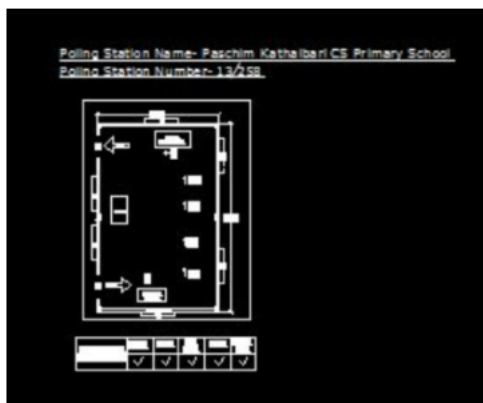

নির্বাচক নিবন্ধন আধিকারিকের স্বাক্ষর

Nazri Naksha

Google Map View

Polling Station Building Front View

Polling Station Front View

Cad View

Key MAP View

1 নাম : রুপালী দাস (বর্মন) স্বামীর নাম: রামভক্ত বর্মন বাড়ির নং : n0287 বয়স : 27 লিঙ্গ : মহিলা	RIY2201093 ফটো উপলব্ধ	2 নাম : মাধুরী মন্ডল (বিশ্বাস) স্বামীর নাম: নারায়ন বিশ্বাস বাড়ির নং : n0288 বয়স : 26 লিঙ্গ : মহিলা	RIY2201101 ফটো উপলব্ধ	3 নাম : নিতু সিং (বিশ্বাস) স্বামীর নাম: চিত্তন বিশ্বাস বাড়ির নং : n0283 বয়স : 29 লিঙ্গ : মহিলা	RIY2171684 ফটো উপলব্ধ
4 নাম : পূর্ণ উরাও পিতার নাম: বৃধু উরাও বাড়ির নং : n0218 বয়স : 25 লিঙ্গ : পুরুষ	RIY2502094 ফটো উপলব্ধ	5 নাম : সোনালিকা চক্রবর্তী মায়ের নাম: বকুল চক্রবর্তী বাড়ির নং : এন0129 বয়স : 23 লিঙ্গ : মহিলা	RIY2583367 ফটো উপলব্ধ	6 নাম : রাইধনী টিকাদার স্বামীর নাম: রুপম বিশ্বাস বাড়ির নং : n0302 বয়স : 30 লিঙ্গ : মহিলা	XFB1654359 ফটো উপলব্ধ
7 নাম : দুলাল দাস পিতার নাম: দিলিপ দাস বাড়ির নং : n0228 বয়স : 36 লিঙ্গ : পুরুষ	RIY1209360 ফটো উপলব্ধ	8 নাম : কনিকা দাস স্বামীর নাম: কৃষ্ণ পদ দাস বাড়ির নং : n0291 বয়স : 31 লিঙ্গ : মহিলা	RIY2201135 ফটো উপলব্ধ	9 নাম : শিউলি সরকার দাস স্বামীর নাম: কৃষ্ণ দাস বাড়ির নং : এন0109 বয়স : 25 লিঙ্গ : মহিলা	RIY2607398 ফটো উপলব্ধ
10 নাম : দীপ্তি সরকার দাস স্বামীর নাম: বাপি দাস বাড়ির নং : n0220 বয়স : 34 লিঙ্গ : মহিলা	RIY2502185 ফটো উপলব্ধ	11 নাম : শিল্পী বসাক দাস স্বামীর নাম: গণেশ দাস বাড়ির নং : n0113 বয়স : 25 লিঙ্গ : মহিলা	RIY2503019 ফটো উপলব্ধ	12 নাম : কানাই দাস পিতার নাম: সতানন্দ দাস বাড়ির নং : n0113 বয়স : 24 লিঙ্গ : পুরুষ	RIY2505949 ফটো উপলব্ধ
13 নাম : সোনালী দাস পিতার নাম: সুবোধ দাস বাড়ির নং : n0109 বয়স : 26 লিঙ্গ : মহিলা	RIY2506004 ফটো উপলব্ধ	14 নাম : চুমকি নাহা দাস স্বামীর নাম: কানাই দাস বাড়ির নং : এন0050 বয়স : 23 লিঙ্গ : মহিলা	RIY2601698 ফটো উপলব্ধ	15 নাম : শিল্পী রায় প্রধান পিতার নাম: পরিতোষ রায় প্রধান বাড়ির নং : n0270 বয়স : 27 লিঙ্গ : মহিলা	RIY2183226 ফটো উপলব্ধ
16 নাম : রঞ্জিত বর্মন পিতার নাম: সুরেশ বর্মন বাড়ির নং : n0014 বয়স : 36 লিঙ্গ : পুরুষ	RIY1209410 ফটো উপলব্ধ	17 নাম : সুভাষ বর্মন পিতার নাম: সুরেন্দ্র বর্মন বাড়ির নং : n0002 বয়স : 42 লিঙ্গ : পুরুষ	MBK2335347 ফটো উপলব্ধ	18 নাম : গুনধর বর্মন পিতার নাম: মোহন বর্মন বাড়ির নং : n0005 বয়স : 71 লিঙ্গ : পুরুষ	WB/02/013/462627 ফটো উপলব্ধ
19 নাম : সম্পা রায় (বর্মন) স্বামীর নাম: শচীন বর্মন বাড়ির নং : n0007 বয়স : 35 লিঙ্গ : মহিলা	RIY1059302 ফটো উপলব্ধ	20 নাম : খোকন বর্মন পিতার নাম: সুরেশ বর্মন বাড়ির নং : n0008 বয়স : 32 লিঙ্গ : পুরুষ	RIY1771328 ফটো উপলব্ধ	21 নাম : মজেন বর্মন পিতার নাম: খটোয়া বর্মন বাড়ির নং : n0009 বয়স : 63 লিঙ্গ : পুরুষ	WB/02/013/462035 ফটো উপলব্ধ
22 নাম : রীনা বর্মন পিতার নাম: মজেন বর্মন বাড়ির নং : 145 বয়স : 37 লিঙ্গ : মহিলা	MBK3228756 ফটো উপলব্ধ	23 নাম : সাবিত্রী বর্মন স্বামীর নাম: নগেন্দ্রনাথ বর্মন বাড়ির নং : n0011 বয়স : 71 লিঙ্গ : মহিলা	WB/02/013/462672 ফটো উপলব্ধ	24 নাম : খগেন বর্মন মায়ের নাম: আন্দারী বর্মন বাড়ির নং : এন0174 বয়স : 46 লিঙ্গ : পুরুষ	RIY2583201 ফটো উপলব্ধ
25 নাম : ধ্রুবজ্যোতি বর্মন পিতার নাম: বিজয় বর্মন বাড়ির নং : n0236 বয়স : 28 লিঙ্গ : পুরুষ	RIY1875954 ফটো উপলব্ধ	26 নাম : সবিতা বর্মন স্বামীর নাম: ধনপতি বর্মন বাড়ির নং : n0012 বয়স : 55 লিঙ্গ : মহিলা	WB/02/013/462150 ফটো উপলব্ধ	27 নাম : বাহোদনী বর্মন স্বামীর নাম: চোষ বর্মন বাড়ির নং : n0004 বয়স : 81 লিঙ্গ : মহিলা	WB/02/013/462315 ফটো উপলব্ধ
28 নাম : ললিতা বর্মন স্বামীর নাম: নীলকান্ত বর্মন বাড়ির নং : n0004 বয়স : 61 লিঙ্গ : মহিলা	WB/02/013/462314 ফটো উপলব্ধ	29 নাম : সুকুবালা বর্মন স্বামীর নাম: গুনধর বর্মন বাড়ির নং : n0005 বয়স : 53 লিঙ্গ : মহিলা	WB/02/013/462561 ফটো উপলব্ধ	30 নাম : কবিতা বর্মন স্বামীর নাম: ভোলা বর্মন বাড়ির নং : n0006 বয়স : 43 লিঙ্গ : মহিলা	MBK2335297 ফটো উপলব্ধ