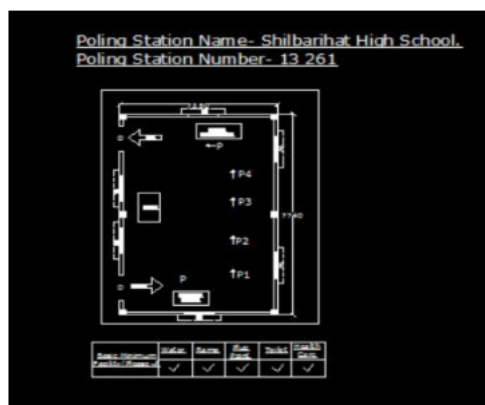

নির্বাচক নিবন্ধন আধিকারিকের স্বাক্ষর

Nazri Naksha

Google Map View

Polling Station Building Front View

Polling Station Front View

Cad View

Key MAP View

1 নাম : স্বপ্না (সরকার) মন্ডল স্বামীর নাম: কমল মন্ডল বাড়ির নং : এন0127 বয়স : 32 লিঙ্গ : মহিলা	YUG1532407 ফটো উপলব্ধ	2 নাম : রিপন কর পিতার নাম: ডাবলু কর বাড়ির নং : n0048 বয়স : 39 লিঙ্গ : পুরুষ	MBK2878338 ফটো উপলব্ধ	3 নাম : শুভম কর পিতার নাম: অজিত কর বাড়ির নং : n0230 বয়স : 26 লিঙ্গ : পুরুষ	RIY2201887 ফটো উপলব্ধ
4 নাম : বিপুল কর পিতার নাম: ডাবলু কর বাড়ির নং : n0048 বয়স : 32 লিঙ্গ : পুরুষ	RIY1678069 ফটো উপলব্ধ	5 নাম : সৌগত কর পিতার নাম: অসিম কর বাড়ির নং : এন0066 বয়স : 23 লিঙ্গ : পুরুষ	RIY2571503 ফটো উপলব্ধ	6 নাম : ইতি কর স্বামীর নাম: ডাবলু কর বাড়ির নং : n0048 বয়স : 58 লিঙ্গ : মহিলা	WB/02/013/345641 ফটো উপলব্ধ
7 নাম : শিলা গুহ মজুমদার (মুন্সী) স্বামীর নাম: মনোতোষ মুন্সী বাড়ির নং : n0182 বয়স : 50 লিঙ্গ : মহিলা	WB/01/007/630319 ফটো উপলব্ধ	8 নাম : কেয়া গোপ পিতার নাম: চিত্তরঞ্জন গোপ বাড়ির নং : 13/261 বয়স : 21 লিঙ্গ : মহিলা	RIY2701324 ফটো উপলব্ধ	9 নাম : চম্পা গোপ(দাস) স্বামীর নাম: প্রিতম দাস বাড়ির নং : n0236 বয়স : 27 লিঙ্গ : মহিলা	RIY2201945 ফটো উপলব্ধ
10 নাম : সঙ্গীতা গোস্বামী(দে) স্বামীর নাম: শিবশংকর দে বাড়ির নং : n0217 বয়স : 36 লিঙ্গ : মহিলা	RIY1186113 ফটো উপলব্ধ	11 নাম : পূজা ঘোষ পিতার নাম: কামাক্ষা ঘোষ বাড়ির নং : n0106 বয়স : 26 লিঙ্গ : মহিলা	RIY2256683 ফটো উপলব্ধ	12 নাম : বিশাখা ঘোষ স্বামীর নাম: কামাক্ষা ঘোষ বাড়ির নং : এন0106 বয়স : 52 লিঙ্গ : মহিলা	RIY2201879 ফটো উপলব্ধ
13 নাম : শতাব্দী ঘোষ ভূঞা স্বামীর নাম: সুভাষ ভূঞা বাড়ির নং : n0077 বয়স : 29 লিঙ্গ : মহিলা	RIY2503399 ফটো উপলব্ধ	14 নাম : রত্না চক্রবর্তী পাল স্বামীর নাম: অমিত চক্রবর্তী বাড়ির নং : n0015 বয়স : 51 লিঙ্গ : মহিলা	RIY2549293 ফটো উপলব্ধ	15 নাম : অমিত চক্রবর্তী পিতার নাম: প্রানগোপাল চক্রবর্তী বাড়ির নং : n0015 বয়স : 52 লিঙ্গ : পুরুষ	RIY2549327 ফটো উপলব্ধ
16 নাম : অনিষা চক্রবর্তী পিতার নাম: অমিত চক্রবর্তী বাড়ির নং : এন0015 বয়স : 22 লিঙ্গ : মহিলা	RIY2651073 ফটো উপলব্ধ	17 নাম : বিপ্লব চন্দ্র পিতার নাম: প্রদীপ চন্দ্র বাড়ির নং : n0136 বয়স : 27 লিঙ্গ : পুরুষ	RIY2250132 ফটো উপলব্ধ	18 নাম : দেবপ্রিয়া চৌধুরী স্বামীর নাম: রাহুল কর বাড়ির নং : এন0075 বয়স : 34 লিঙ্গ : মহিলা	RIY1185123 ফটো উপলব্ধ
19 নাম : উৎপল তপাদার পিতার নাম: অশোক তপাদার বাড়ির নং : n0172 বয়স : 49 লিঙ্গ : পুরুষ	MBK2781680 ফটো উপলব্ধ	20 নাম : টুলটুলি তপাদার স্বামীর নাম: উৎপল তপাদার বাড়ির নং : n0178 বয়স : 44 লিঙ্গ : মহিলা	MBK3155074 ফটো উপলব্ধ	21 নাম : স্বপ্না তপাদার স্বামীর নাম: অশোক কুমার তপাদার বাড়ির নং : n0190 বয়স : 71 লিঙ্গ : মহিলা	WB/02/013/468276 ফটো উপলব্ধ
22 নাম : কল্পনা তপাদার স্বামীর নাম: কামিনী তপাদার বাড়ির নং : n0179 বয়স : 91 লিঙ্গ : মহিলা	WB/02/013/468214 ফটো উপলব্ধ	23 নাম : নুপুর তপাদার(গোস্বামী) স্বামীর নাম: সুজিত গোস্বামী বাড়ির নং : n0211 বয়স : 49 লিঙ্গ : মহিলা	MKB1832096 ফটো উপলব্ধ	24 নাম : সুরভ দত্ত পিতার নাম: গোপেশ্বর দত্ত বাড়ির নং : n0008 বয়স : 49 লিঙ্গ : পুরুষ	WB/02/013/468211 ফটো উপলব্ধ
25 নাম : রিংকু বনিক (দত্ত) স্বামীর নাম: কৃষ্ণ বনিক বাড়ির নং : n0008 বয়স : 42 লিঙ্গ : মহিলা	RIY1772193 ফটো উপলব্ধ	26 নাম : অনিমা দত্ত স্বামীর নাম: চণ্ডীচরন দত্ত বাড়ির নং : n0022 বয়স : 76 লিঙ্গ : মহিলা	WB/02/013/468345 ফটো উপলব্ধ	27 নাম : চঞ্চল দত্ত পিতার নাম: চণ্ডীচরন দত্ত বাড়ির নং : n0022 বয়স : 61 লিঙ্গ : পুরুষ	WB/02/013/468312 ফটো উপলব্ধ
28 নাম : উজ্জ্বল দত্ত পিতার নাম: চণ্ডীচরন দত্ত বাড়ির নং : n0022 বয়স : 56 লিঙ্গ : পুরুষ	WB/02/013/468179 ফটো উপলব্ধ	29 নাম : স্বপন দত্ত পিতার নাম: চণ্ডীচরন দত্ত বাড়ির নং : n0022 বয়স : 51 লিঙ্গ : পুরুষ	WB/02/013/468064 ফটো উপলব্ধ	30 নাম : অদ্বিতীয়া দত্ত পিতার নাম: অমরেশ দত্ত বাড়ির নং : n0234 বয়স : 26 লিঙ্গ : মহিলা	RIY2201929 ফটো উপলব্ধ