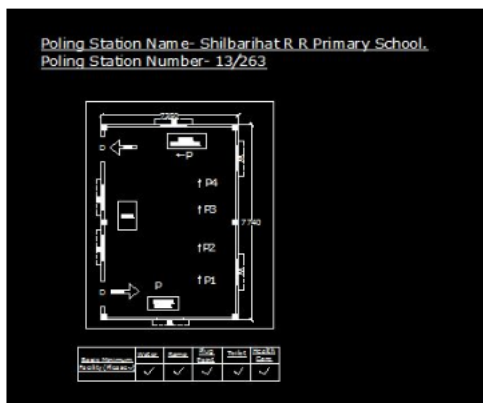

নির্বাচক নিবন্ধন আধিকারিকের স্বাক্ষর

Nazri Naksha

Google Map View

Polling Station Building Front View

Polling Station Front View

Cad View

Key MAP View

1 নাম : পূর্ণিমা বর্মন দাস স্বামীর নাম: অনিল চন্দ্র দাস বাড়ির নং : n0299 বয়স : 40 লিঙ্গ : মহিলা	MBK2875698 ফটো উপলব্ধ	2 নাম : রমা (তরপদার) পাল স্বামীর নাম: অমিত পাল বাড়ির নং : n0289 বয়স : 48 লিঙ্গ : মহিলা	MBK1835271 ফটো উপলব্ধ	3 নাম : সুলগাা অধিকারী স্বামীর নাম: শৈলেন্দ্র নাথ রায় প্রামানিক বাড়ির নং : n0086 বয়স : 62 লিঙ্গ : মহিলা	WB/02/013/417708 ফটো উপলব্ধ
4 নাম : মোঃ হাফিজুল আলি পিতার নাম: মোঃ আকবর আলি বাড়ির নং : n0278 বয়স : 40 লিঙ্গ : পুরুষ	MBK2868495 ফটো উপলব্ধ	5 নাম : রবীউল ইসলাম পিতার নাম: মহিমুদদীন মিয়া বাড়ির নং : n0173 বয়স : 26 লিঙ্গ : পুরুষ	RIY2533396 ফটো উপলব্ধ	6 নাম : রুঙ্গিলা উরুণ পিতার নাম: আলো উরুণ বাড়ির নং : n0873 বয়স : 23 লিঙ্গ : মহিলা	RIY2202273 ফটো উপলব্ধ
7 নাম : সারথী উরাও স্বামীর নাম: বিনোদ উরাও বাড়ির নং : এন0223 বয়স : 25 লিঙ্গ : মহিলা	RIY2577989 ফটো উপলব্ধ	8 নাম : গীতা উরাও পিতার নাম: পঞ্চায়েত উরাও বাড়ির নং : এন0240 বয়স : 30 লিঙ্গ : মহিলা	RIY2213197 ফটো উপলব্ধ	9 নাম : রানা কর পিতার নাম: প্রদীপ কর বাড়ির নং : n0055 বয়স : 36 লিঙ্গ : পুরুষ	RIY1211614 ফটো উপলব্ধ
10 নাম : দিলীপ কুমার কর পিতার নাম: ফণীভূষণ কর বাড়ির নং : n0028 বয়স : 76 লিঙ্গ : পুরুষ	RIY2546588 ফটো উপলব্ধ	11 নাম : প্রদীপ কুমার কর পিতার নাম: ফণীভূষণ কর বাড়ির নং : n0055 বয়স : 69 লিঙ্গ : পুরুষ	RIY2447084 ফটো উপলব্ধ	12 নাম : দিবোন্দ কর পিতার নাম: দিলীপ কুমার কর কর বাড়ির নং : n0028 বয়স : 39 লিঙ্গ : পুরুষ	MBK2785574 ফটো উপলব্ধ
13 নাম : শিখা কর স্বামীর নাম: প্রদীপ কর বাড়ির নং : n0055 বয়স : 61 লিঙ্গ : মহিলা	WB/02/013/468354 ফটো উপলব্ধ	14 নাম : আমিনা খাতুন স্বামীর নাম: হাফিজুল আলি বাড়ির নং : n0279 বয়স : 38 লিঙ্গ : মহিলা	MBK3142155 ফটো উপলব্ধ	15 নাম : ওজিয়া খাতুন স্বামীর নাম: ওসমান আলি বাড়ির নং : n0109 বয়স : 30 লিঙ্গ : মহিলা	RIY1609940 ফটো উপলব্ধ
16 নাম : আল্লা গোস্বামী পিতার নাম: নিরঞ্জন গোস্বামী বাড়ির নং : n0006 বয়স : 52 লিঙ্গ : মহিলা	WB/02/009/120584 ফটো উপলব্ধ	17 নাম : হেনা ঘোষ স্বামীর নাম: সুশীল ঘোষ বাড়ির নং : n0024 বয়স : 87 লিঙ্গ : মহিলা	WB/02/013/474726 ফটো উপলব্ধ	18 নাম : রাজীব ঘোষ পিতার নাম: বিশ্বনাথ ঘোষ বাড়ির নং : n0030 বয়স : 52 লিঙ্গ : পুরুষ	MBK2783884 ফটো উপলব্ধ
19 নাম : মমতা ঘোষ স্বামীর নাম: অমরেশ ঘোষ বাড়ির নং : n0031 বয়স : 59 লিঙ্গ : মহিলা	WB/02/013/474922 ফটো উপলব্ধ	20 নাম : প্রিতম ঘোষ পিতার নাম: প্রদীপ ঘোষ বাড়ির নং : n0088 বয়স : 37 লিঙ্গ : পুরুষ	RIY1211366 ফটো উপলব্ধ	21 নাম : সম্পা সরকার পিতার নাম: গোবিন্দ সরকার বাড়ির নং : শিলবারিহাট বয়স : 22 লিঙ্গ : মহিলা	RIY2675841 ফটো উপলব্ধ
22 নাম : উলি সরকার (ঘোষ) স্বামীর নাম: সুনয়ন ঘোষ বাড়ির নং : n0031 বয়স : 41 লিঙ্গ : মহিলা	RIY1678630 ফটো উপলব্ধ	23 নাম : সুজাতা পাল ঘোষ স্বামীর নাম: পূর্ব কাঠালবাড়ি বাড়ির নং : n0044 বয়স : 27 লিঙ্গ : মহিলা	RIY2736536 ফটো উপলব্ধ	24 নাম : প্রদীপ ঘোষ স্বামীর নাম: আশারানী দত্ত চৌধুরী বাড়ির নং : n0026 বয়স : 69 লিঙ্গ : পুরুষ	WB/02/014/249030 ফটো উপলব্ধ
25 নাম : অক্ষিত ঘোষ পিতার নাম: বাবু ঘোষ বাড়ির নং : n00390 বয়স : 26 লিঙ্গ : পুরুষ	RIY2202414 ফটো উপলব্ধ	26 নাম : লক্ষী ঘোষ স্বামীর নাম: বিশ্বনাথ ঘোষ বাড়ির নং : n0030 বয়স : 71 লিঙ্গ : মহিলা	WB/02/013/474102 ফটো উপলব্ধ	27 নাম : মানিক ঘোষ পিতার নাম: বিশ্বনাথ ঘোষ বাড়ির নং : n0030 বয়স : 45 লিঙ্গ : পুরুষ	MBK2785632 ফটো উপলব্ধ
28 নাম : মায়ী ঘোষ স্বামীর নাম: প্রদীপ ঘোষ বাড়ির নং : n0089 বয়স : 64 লিঙ্গ : মহিলা	WB/02/014/249054 ফটো উপলব্ধ	29 নাম : মিনতী ঘোষ স্বামীর নাম: নরেশ ঘোষ বাড়ির নং : n0044 বয়স : 76 লিঙ্গ : মহিলা	WB/02/013/474491 ফটো উপলব্ধ	30 নাম : দিলজানু বেগম স্বামীর নাম: দুলাল হক বাড়ির নং : n0025 বয়স : 30 লিঙ্গ : মহিলা	RIY2514768 ফটো উপলব্ধ