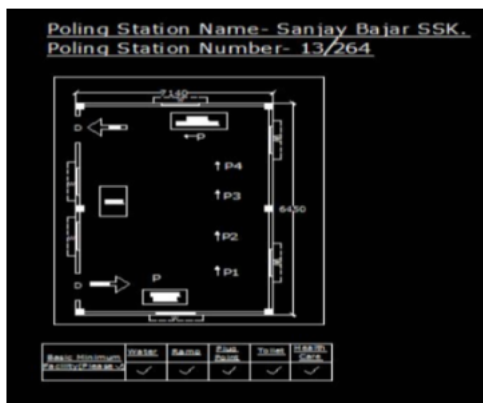

নির্বাচক নিবন্ধন আধিকারিকের স্বাক্ষর

Nazri Naksha

Google Map View

Polling Station Building Front View

Polling Station Front View

Cad View

Key MAP View

| | | | | | |
|---|--------------------------------|--|--------------------------------|--|--------------------------------|
| 1 নাম : সনেকা সরকার দাস স্বামীর নাম: সুজিত দাস বাড়ির নং : n0296 বয়স : 27 লিঙ্গ : মহিলা | RIY2224400 ফটো উপলব্ধ | 2 নাম : সবিতা অধিকারী(বর্মন) স্বামীর নাম: স্বপন বর্মন বাড়ির নং : n0299 বয়স : 31 লিঙ্গ : মহিলা | TIH1741537 ফটো উপলব্ধ | 3 নাম : সাবানা ইয়াসমিন পিতার নাম: সহিদুল আলী বাড়ির নং : n0319 বয়স : 28 লিঙ্গ : মহিলা | UHI2175024 ফটো উপলব্ধ |
| 4 নাম : মকসোদুল হোসেন পিতার নাম: শুকুরা মিয়া বাড়ির নং : n0819 বয়স : 26 লিঙ্গ : পুরুষ | RIY2256857 ফটো উপলব্ধ | 5 নাম : মহাদেব বর্মন পিতার নাম: গোপাল বর্মন বাড়ির নং : এন0057 বয়স : 25 লিঙ্গ : পুরুষ | RIY2329829 ফটো উপলব্ধ | 6 নাম : বাদল উরাও পিতার নাম: রাম উরাও বাড়ির নং : n0057 বয়স : 28 লিঙ্গ : পুরুষ | RIY1878040 ফটো উপলব্ধ |
| 7 নাম : রাম উরাও পিতার নাম: তুলসী উরাও বাড়ির নং : n0057 বয়স : 59 লিঙ্গ : পুরুষ | WB/02/013/474326 ফটো উপলব্ধ | 8 নাম : দিপা উরাও পিতার নাম: লেফু উরাও বাড়ির নং : এন0194 বয়স : 27 লিঙ্গ : মহিলা | RIY2256709 ফটো উপলব্ধ | 9 নাম : বিনয় উরাও পিতার নাম: রাম উরাও বাড়ির নং : n0057 বয়স : 32 লিঙ্গ : পুরুষ | RIY1545383 ফটো উপলব্ধ |
| 10 নাম : গোপাল বর্মন পিতার নাম: অভগিদল বর্মন বাড়ির নং : n0057 বয়স : 57 লিঙ্গ : পুরুষ | WB/02/013/474941 ফটো উপলব্ধ | 11 নাম : প্রদীপ উরাও পিতার নাম: দিলীপ উরাও বাড়ির নং : এন0148 বয়স : 25 লিঙ্গ : পুরুষ | RIY2329480 ফটো উপলব্ধ | 12 নাম : রঞ্জিত কুমার রয় পিতার নাম: টকেয়া রায় বাড়ির নং : n0228 বয়স : 69 লিঙ্গ : পুরুষ | RIY2546240 ফটো উপলব্ধ |
| 13 নাম : অনিতা কিশাণ উরাও স্বামীর নাম: রঞ্জিত উরাও বাড়ির নং : n0286 বয়স : 33 লিঙ্গ : মহিলা | NFH1404078 ফটো উপলব্ধ | 14 নাম : তাজিনা খাতুন পিতার নাম: ইব্রাহিম মিয়া বাড়ির নং : n0220 বয়স : 33 লিঙ্গ : মহিলা | RIY1679018 ফটো উপলব্ধ | 15 নাম : মজিনা খাতুন স্বামীর নাম: সফিয়ার রহমান বাড়ির নং : n0133 বয়স : 29 লিঙ্গ : মহিলা | RIY2256774 ফটো উপলব্ধ |
| 16 নাম : মুকুল চক্রবর্তী পিতার নাম: বিনয় চক্রবর্তী বাড়ির নং : n0026 বয়স : 54 লিঙ্গ : পুরুষ | WB/02/013/474747 ফটো উপলব্ধ | 17 নাম : নকুল চক্রবর্তী পিতার নাম: বিনয় চক্রবর্তী বাড়ির নং : n0026 বয়স : 52 লিঙ্গ : পুরুষ | WB/02/013/474328 ফটো উপলব্ধ | 18 নাম : উপানন্দ চক্রবর্তী পিতার নাম: উপেন্দ্র চক্রবর্তী বাড়ির নং : n0060 বয়স : 71 লিঙ্গ : পুরুষ | WB/02/013/474131 ফটো উপলব্ধ |
| 19 নাম : রত্না চক্রবর্তী স্বামীর নাম: দুর্গানাথ চক্রবর্তী বাড়ির নং : n0026 বয়স : 49 লিঙ্গ : মহিলা | RIY1545300 ফটো উপলব্ধ | 20 নাম : বিপ্লব চক্রবর্তী পিতার নাম: বিনয় চক্রবর্তী বাড়ির নং : n0026 বয়স : 40 লিঙ্গ : পুরুষ | RIY1000173 ফটো উপলব্ধ | 21 নাম : রিনা উরাও স্বামীর নাম: ভোলা উরাও বাড়ির নং : n0026 বয়স : 35 লিঙ্গ : মহিলা | RIY1211457 ফটো উপলব্ধ |
| 22 নাম : বিনয় চক্রবর্তী পিতার নাম: দেবেন্দ্র চক্রবর্তী বাড়ির নং : n0026 বয়স : 81 লিঙ্গ : পুরুষ | MBK3074333 ফটো উপলব্ধ | 23 নাম : দুর্গানাথ চক্রবর্তী পিতার নাম: বিনয় চক্রবর্তী বাড়ির নং : n0026 বয়স : 46 লিঙ্গ : পুরুষ | MBK2783967 ফটো উপলব্ধ | 24 নাম : অর্চনা চক্রবর্তী স্বামীর নাম: মুকুল চক্রবর্তী বাড়ির নং : n0026 বয়স : 54 লিঙ্গ : মহিলা | MBK0071753 ফটো উপলব্ধ |
| 25 নাম : হৃষীকেশ চক্রবর্তী মায়ের নাম: অঞ্জলী চক্রবর্তী বাড়ির নং : n0027 বয়স : 46 লিঙ্গ : পুরুষ | MBK1834548 ফটো উপলব্ধ | 26 নাম : বৈদ্যনাথ চক্রবর্তী পিতার নাম: দিগেন্দ্র চক্রবর্তী বাড়ির নং : n0027 বয়স : 49 লিঙ্গ : পুরুষ | WB/02/013/474532 ফটো উপলব্ধ | 27 নাম : সন্ধ্যা চক্রবর্তী পিতার নাম: উপানন্দ চক্রবর্তী বাড়ির নং : n0060 বয়স : 37 লিঙ্গ : পুরুষ | RIY1210723 ফটো উপলব্ধ |
| 28 নাম : বেলা চক্রবর্তী স্বামীর নাম: বিনয় চক্রবর্তী বাড়ির নং : n0026 বয়স : 76 লিঙ্গ : মহিলা | MBK1832864 ফটো উপলব্ধ | 29 নাম : দেবযানী চক্রবর্তী স্বামীর নাম: বিপ্লব চক্রবর্তী বাড়ির নং : এন0001 বয়স : 31 লিঙ্গ : মহিলা | RIY2808889 ফটো উপলব্ধ | 30 নাম : অঞ্জলী চক্রবর্তী স্বামীর নাম: দিগেন্দ্র চক্রবর্তী বাড়ির নং : n0027 বয়স : 81 লিঙ্গ : মহিলা | WB/02/013/474421 ফটো উপলব্ধ |