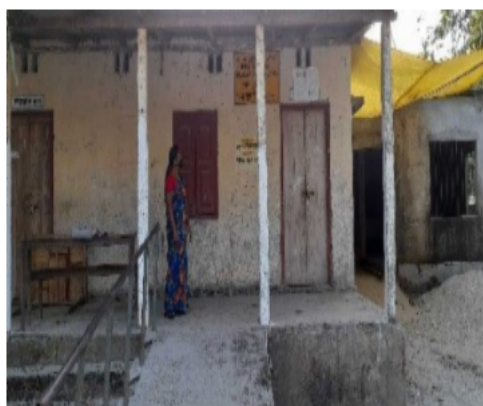

নির্বাচক নিবন্ধন আধিকারিকের স্বাক্ষর

Nazri Naksha

Google Map View

Polling Station Building Front View

Polling Station Front View

Cad View

Key MAP View

| | | | | | |
|---|--------------------------------|--|--------------------------------|--|--------------------------------|
| 1 নাম : সনেকা সরকার দাস স্বামীর নাম: সুজিত দাস বাড়ির নং : n0296 বয়স : 27 লিঙ্গ : মহিলা | RIY2224400 ফটো উপলব্ধ | 2 নাম : সবিতা অধিকারী(বর্মন) স্বামীর নাম: স্বপন বর্মন বাড়ির নং : n0299 বয়স : 31 লিঙ্গ : মহিলা | TIH1741537 ফটো উপলব্ধ | 3 নাম : সাবানা ইয়াসমিন পিতার নাম: সহিদুল আলী বাড়ির নং : n0319 বয়স : 28 লিঙ্গ : মহিলা | UHI2175024 ফটো উপলব্ধ |
| 4 নাম : মকসোদুল হোসেন পিতার নাম: শুকুরা মিয়া বাড়ির নং : n0819 বয়স : 26 লিঙ্গ : পুরুষ | RIY2256857 ফটো উপলব্ধ | 5 নাম : মহাদেব বর্মন পিতার নাম: গোপাল বর্মন বাড়ির নং : এন0057 বয়স : 25 লিঙ্গ : পুরুষ | RIY2329829 ফটো উপলব্ধ | 6 নাম : বাদল উরাও পিতার নাম: রাম উরাও বাড়ির নং : n0057 বয়স : 28 লিঙ্গ : পুরুষ | RIY1878040 ফটো উপলব্ধ |
| 7 নাম : রাম উরাও পিতার নাম: তুলসী উরাও বাড়ির নং : n0057 বয়স : 59 লিঙ্গ : পুরুষ | WB/02/013/474326 ফটো উপলব্ধ | 8 নাম : দিপা উরাও পিতার নাম: লেফু উরাও বাড়ির নং : এন0194 বয়স : 27 লিঙ্গ : মহিলা | RIY2256709 ফটো উপলব্ধ | 9 নাম : বিনয় উরাও পিতার নাম: রাম উরাও বাড়ির নং : n0057 বয়স : 32 লিঙ্গ : পুরুষ | RIY1545383 ফটো উপলব্ধ |
| 10 নাম : গোপাল বর্মন পিতার নাম: অভগিদল বর্মন বাড়ির নং : n0057 বয়স : 57 লিঙ্গ : পুরুষ | WB/02/013/474941 ফটো উপলব্ধ | 11 নাম : প্রদীপ উরাও পিতার নাম: দিলীপ উরাও বাড়ির নং : এন0148 বয়স : 25 লিঙ্গ : পুরুষ | RIY2329480 ফটো উপলব্ধ | 12 নাম : রঞ্জিত কুমার রয় পিতার নাম: টকেয়া রায় বাড়ির নং : n0228 বয়স : 69 লিঙ্গ : পুরুষ | RIY2546240 ফটো উপলব্ধ |
| 13 নাম : অনিতা কিশাণ উরাও স্বামীর নাম: রঞ্জিত উরাও বাড়ির নং : n0286 বয়স : 33 লিঙ্গ : মহিলা | NFH1404078 ফটো উপলব্ধ | 14 নাম : তাজিনা খাতুন পিতার নাম: ইব্রাহিম মিয়া বাড়ির নং : n0220 বয়স : 33 লিঙ্গ : মহিলা | RIY1679018 ফটো উপলব্ধ | 15 নাম : মজিনা খাতুন স্বামীর নাম: সফিয়ার রহমান বাড়ির নং : n0133 বয়স : 29 লিঙ্গ : মহিলা | RIY2256774 ফটো উপলব্ধ |
| 16 নাম : মুকুল চক্রবর্তী পিতার নাম: বিনয় চক্রবর্তী বাড়ির নং : n0026 বয়স : 54 লিঙ্গ : পুরুষ | WB/02/013/474747 ফটো উপলব্ধ | 17 নাম : নকুল চক্রবর্তী পিতার নাম: বিনয় চক্রবর্তী বাড়ির নং : n0026 বয়স : 52 লিঙ্গ : পুরুষ | WB/02/013/474328 ফটো উপলব্ধ | 18 নাম : উপানন্দ চক্রবর্তী পিতার নাম: উপেন্দ্র চক্রবর্তী বাড়ির নং : n0060 বয়স : 71 লিঙ্গ : পুরুষ | WB/02/013/474131 ফটো উপলব্ধ |
| 19 নাম : রত্না চক্রবর্তী স্বামীর নাম: দুর্গানাথ চক্রবর্তী বাড়ির নং : n0026 বয়স : 49 লিঙ্গ : মহিলা | RIY1545300 ফটো উপলব্ধ | 20 নাম : বিপ্লব চক্রবর্তী পিতার নাম: বিনয় চক্রবর্তী বাড়ির নং : n0026 বয়স : 40 লিঙ্গ : পুরুষ | RIY1000173 ফটো উপলব্ধ | 21 নাম : রিনা উরাও স্বামীর নাম: ভোলা উরাও বাড়ির নং : n0026 বয়স : 35 লিঙ্গ : মহিলা | RIY1211457 ফটো উপলব্ধ |
| 22 নাম : বিনয় চক্রবর্তী পিতার নাম: দেবেন্দ্র চক্রবর্তী বাড়ির নং : n0026 বয়স : 81 লিঙ্গ : পুরুষ | MBK3074333 ফটো উপলব্ধ | 23 নাম : দুর্গানাথ চক্রবর্তী পিতার নাম: বিনয় চক্রবর্তী বাড়ির নং : n0026 বয়স : 46 লিঙ্গ : পুরুষ | MBK2783967 ফটো উপলব্ধ | 24 নাম : অর্চনা চক্রবর্তী স্বামীর নাম: মুকুল চক্রবর্তী বাড়ির নং : n0026 বয়স : 54 লিঙ্গ : মহিলা | MBK0071753 ফটো উপলব্ধ |
| 25 নাম : হৃষীকেশ চক্রবর্তী মায়ের নাম: অঞ্জলী চক্রবর্তী বাড়ির নং : n0027 বয়স : 46 লিঙ্গ : পুরুষ | MBK1834548 ফটো উপলব্ধ | 26 নাম : বৈদ্যনাথ চক্রবর্তী পিতার নাম: দিগেন্দ্র চক্রবর্তী বাড়ির নং : n0027 বয়স : 49 লিঙ্গ : পুরুষ | WB/02/013/474532 ফটো উপলব্ধ | 27 নাম : সন্ধ্যা চক্রবর্তী পিতার নাম: উপানন্দ চক্রবর্তী বাড়ির নং : n0060 বয়স : 37 লিঙ্গ : পুরুষ | RIY1210723 ফটো উপলব্ধ |
| 28 নাম : বেলা চক্রবর্তী স্বামীর নাম: বিনয় চক্রবর্তী বাড়ির নং : n0026 বয়স : 76 লিঙ্গ : মহিলা | MBK1832864 ফটো উপলব্ধ | 29 নাম : দেবযানী চক্রবর্তী স্বামীর নাম: বিপ্লব চক্রবর্তী বাড়ির নং : এন0001 বয়স : 31 লিঙ্গ : মহিলা | RIY2808889 ফটো উপলব্ধ | 30 নাম : অঞ্জলী চক্রবর্তী স্বামীর নাম: দিগেন্দ্র চক্রবর্তী বাড়ির নং : n0027 বয়স : 81 লিঙ্গ : মহিলা | WB/02/013/474421 ফটো উপলব্ধ |