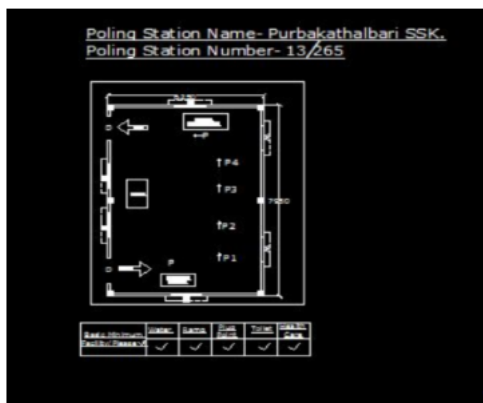

নির্বাচক নিবন্ধন আধিকারিকের স্বাক্ষর

Nazri Naksha

Google Map View

Polling Station Building Front View

Polling Station Front View

Cad View

Key MAP View

1 নাম : হমিদা বিবি স্বামীর নাম: আমিনুর মিঞা বাড়ির নং : n0045 বয়স : 41 লিঙ্গ : মহিলা	RIY1878727 ফটো উপলব্ধ	2 নাম : রবিউল মিয়া পিতার নাম: রহিম মিয়া বাড়ির নং : পশ্চিম কাঁঠালবাড়ি বয়স : 23 লিঙ্গ : পুরুষ	RIY2700623 ফটো উপলব্ধ	3 নাম : মমেনা বিবি স্বামীর নাম: বৃদারক বাড়ির নং : n0031 বয়স : 61 লিঙ্গ : মহিলা	MBK3075397 ফটো উপলব্ধ
4 নাম : অতে বিবি স্বামীর নাম: মনসুরআলী বাড়ির নং : n0035 বয়স : 61 লিঙ্গ : মহিলা	WB/02/013/477695 ফটো উপলব্ধ	5 নাম : আলিয়া বিবি স্বামীর নাম: ময়রুদ্দিন মিঞা বাড়ির নং : n0037 বয়স : 59 লিঙ্গ : মহিলা	WB/02/013/477707 ফটো উপলব্ধ	6 নাম : মহাবুল মিঞা মায়ের নাম: রহিম মিঞা বাড়ির নং : n0081 বয়স : 25 লিঙ্গ : পুরুষ	RIY2477982 ফটো উপলব্ধ
7 নাম : মইজুল হক পিতার নাম: সহিরুদ্দিন মিঞা বাড়ির নং : n0066 বয়স : 54 লিঙ্গ : পুরুষ	WB/02/013/478591 ফটো উপলব্ধ	8 নাম : রুনা পারভীন বিবি স্বামীর নাম: আবদুল হক বাড়ির নং : 13/265 বয়স : 24 লিঙ্গ : মহিলা	RIY2700664 ফটো উপলব্ধ	9 নাম : শাহনাজ পারভীন পিতার নাম: মইদুল মিঞা বাড়ির নং : 0053 বয়স : 23 লিঙ্গ : মহিলা	RIY2700698 ফটো উপলব্ধ
10 নাম : জেলেকা বিয়োরা স্বামীর নাম: বেনাইমুদ্দিন মিঞা বাড়ির নং : n0031 বয়স : 56 লিঙ্গ : মহিলা	MBK1487990 ফটো উপলব্ধ	11 নাম : রেজিনা খাতুন স্বামীর নাম: সাইদার মিঞা বাড়ির নং : n0044 বয়স : 30 লিঙ্গ : মহিলা	RIY1878651 ফটো উপলব্ধ	12 নাম : মর্শিদ আকম পিতার নাম: সাইদুল মিয়া বাড়ির নং : এন0053 বয়স : 23 লিঙ্গ : পুরুষ	RIY2700631 ফটো উপলব্ধ
13 নাম : সহানুর আলম পিতার নাম: নবারুদ্দিন মিঞা বাড়ির নং : n0044 বয়স : 24 লিঙ্গ : পুরুষ	RIY2503753 ফটো উপলব্ধ	14 নাম : রহিমা বিবি স্বামীর নাম: ইয়াছিন মিঞা বাড়ির নং : n0041 বয়স : 71 লিঙ্গ : মহিলা	WB/02/013/477040 ফটো উপলব্ধ	15 নাম : রহিম মিঞা পিতার নাম: ইয়াছিন মিঞা বাড়ির নং : n0041 বয়স : 50 লিঙ্গ : পুরুষ	WB/02/013/477446 ফটো উপলব্ধ
16 নাম : মিক্রা বৃদারক পিতার নাম: কাচুয়া মিঞা বাড়ির নং : n0031 বয়স : 66 লিঙ্গ : পুরুষ	MBK1488824 ফটো উপলব্ধ	17 নাম : মঞ্জুরুল হক পিতার নাম: জমসের আলি বাড়ির নং : এন0047 বয়স : 23 লিঙ্গ : পুরুষ	RIY2700524 ফটো উপলব্ধ	18 নাম : মহাবুল হোসেন পিতার নাম: আবর আলি মিঞা বাড়ির নং : n0092 বয়স : 32 লিঙ্গ : পুরুষ	RIY1385616 ফটো উপলব্ধ
19 নাম : মনজিনো খাতুন পিতার নাম: তসিরুদ্দিন মিঞা বাড়ির নং : এন0025 বয়স : 29 লিঙ্গ : মহিলা	RIY2141034 ফটো উপলব্ধ	20 নাম : রহমতুল্লা মিণ্ডা পিতার নাম: ইয়াছিন মিণ্ডা বাড়ির নং : n0041 বয়স : 37 লিঙ্গ : পুরুষ	MBK3155926 ফটো উপলব্ধ	21 নাম : দফর মিঞা পিতার নাম: মাফিজ মিঞা বাড়ির নং : n0045 বয়স : 71 লিঙ্গ : পুরুষ	WB/02/013/477541 ফটো উপলব্ধ
22 নাম : আমরুদ্দিন মিঞা পিতার নাম: কেমারুদ্দিন মিঞা বাড়ির নং : n0078 বয়স : 68 লিঙ্গ : পুরুষ	WB/02/013/477629 ফটো উপলব্ধ	23 নাম : তোফাজ্জেল হক পিতার নাম: সাইরুদ্দিন মিঞা বাড়ির নং : n0066 বয়স : 42 লিঙ্গ : পুরুষ	MBK2879252 ফটো উপলব্ধ	24 নাম : আনজু খাতুন স্বামীর নাম: তোফাজ্জেল হক বাড়ির নং : n0066 বয়স : 35 লিঙ্গ : মহিলা	RIY1385483 ফটো উপলব্ধ
25 নাম : মফু আলি পিতার নাম: আফছার আলি বাড়ির নং : এন0006 বয়স : 24 লিঙ্গ : পুরুষ	RIY2581239 ফটো উপলব্ধ	26 নাম : বর্ণা বেগম বিবি স্বামীর নাম: দাকিল উদ্দিন মিঞা বাড়ির নং : n0028 বয়স : 38 লিঙ্গ : মহিলা	RIY1010073 ফটো উপলব্ধ	27 নাম : জমিলা বিবি স্বামীর নাম: করিম মিয়া বাড়ির নং : n0080 বয়স : 41 লিঙ্গ : মহিলা	MBK3230885 ফটো উপলব্ধ
28 নাম : নেওয়ান মিঞা পিতার নাম: বেজ্জি মিঞা বাড়ির নং : n0018 বয়স : 71 লিঙ্গ : পুরুষ	WB/02/013/477130 ফটো উপলব্ধ	29 নাম : আজিমা বিবি স্বামীর নাম: আবর আলি মিঞা বাড়ির নং : n0092 বয়স : 59 লিঙ্গ : মহিলা	RIY2352193 ফটো উপলব্ধ	30 নাম : আকিজুল মিঞা পিতার নাম: আবর আলী মিঞা বাড়ির নং : n0092 বয়স : 31 লিঙ্গ : পুরুষ	RIY1546027 ফটো উপলব্ধ