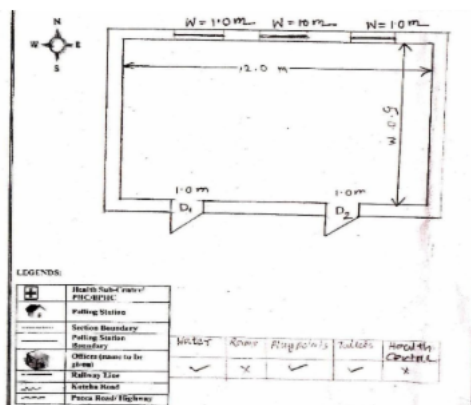

Nazri Naksha