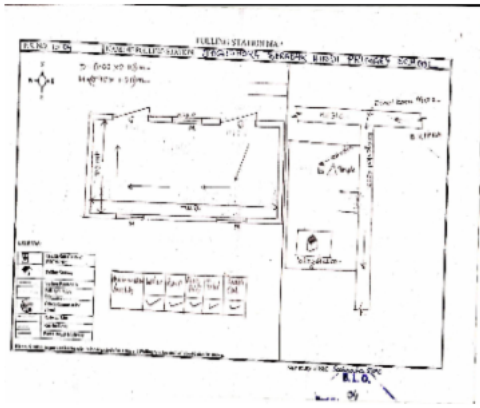

Nazri Naksha