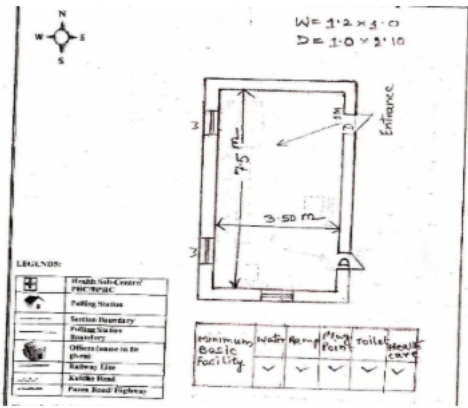

Nazri Naksha