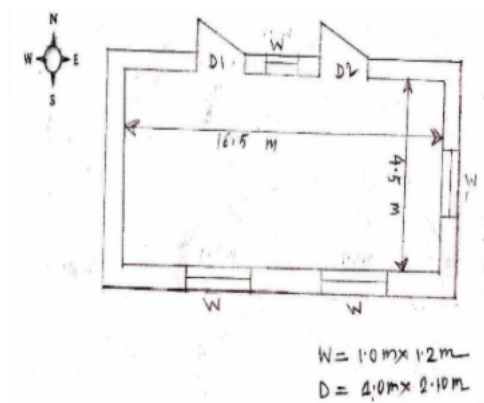

Nazri Naksha