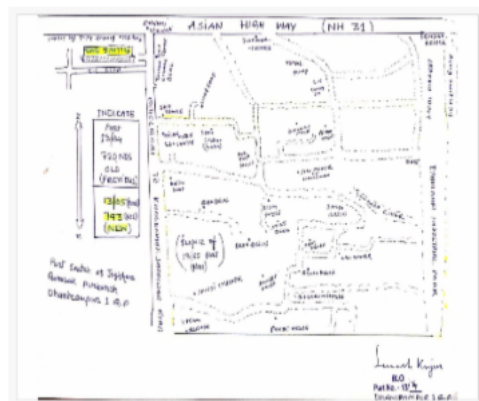

নির্বাচক নিবন্ধন আধিকারিকের স্বাক্ষর

Nazri Naksha

Google Map View

Polling Station Building Front View

Polling Station Front View

Cad View

Key MAP View

1 নাম : জয়া সূত্রধর দাস স্বামীর নাম : প্রদীপ সূত্রধর বাড়ির নং : এন0202 বয়স : 57 লিঙ্গ : মহিলা	KWK2406262 ফটো উপলব্ধ	2 নাম : নেহা কুমারী গুপ্তা পিতার নাম : নগেন্দ্র প্রসাদ সা বাড়ির নং : n0173 বয়স : 31 লিঙ্গ : মহিলা	RIY1412295 ফটো উপলব্ধ	3 নাম : কাজী একরাম হক পিতার নাম : কাজি মেহেরুল ইসলাম বাড়ির নং : n0178 বয়স : 34 লিঙ্গ : পুরুষ	RIY1084839 ফটো উপলব্ধ
4 নাম : কাজি সাদ্দাম হোসেন পিতার নাম : কাজি মেহেরুল ইসলাম বাড়ির নং : n0178 বয়স : 26 লিঙ্গ : পুরুষ	RIY2207991 ফটো উপলব্ধ	# 5 নাম : মোহাম্মদ নৌসাদ আলি পিতার নাম : মিঞা সৈফুল বাড়ির নং : n0183 বয়স : 29 লিঙ্গ : পুরুষ	RIY1791599 ফটো উপলব্ধ	6 নাম : মহঃ সুলিম পিতার নাম : জয়নাল হক বাড়ির নং : n0180 বয়স : 33 লিঙ্গ : পুরুষ	KWK2535433 ফটো উপলব্ধ
7 নাম : মরিয়ম আনসারি স্বামীর নাম : মোহাম্মদ জুমাউদ্দিন আনসারি বাড়ির নং : 178 বয়স : 38 লিঙ্গ : মহিলা	KWK2970473 ফটো উপলব্ধ	8 নাম : মুসরাত বানো স্বামীর নাম : মহঃ মফিজুল হক বাড়ির নং : n0180 বয়স : 35 লিঙ্গ : মহিলা	YJC1049329 ফটো উপলব্ধ	9 নাম : রামেশ মিজ পিতার নাম : সুলেমান মিজ বাড়ির নং : এন0202 বয়স : 24 লিঙ্গ : পুরুষ	RIY2590396 ফটো উপলব্ধ
# 10 নাম : বিশাল কুমার সা পিতার নাম : বলকু প্রসাদ সা বাড়ির নং : n0173 বয়স : 48 লিঙ্গ : পুরুষ	KWK1600048 ফটো উপলব্ধ	11 নাম : মিয়া লতিফ পিতার নাম : মিঞা সোহাৱাব বাড়ির নং : n0177 বয়স : 58 লিঙ্গ : পুরুষ	RIY2380970 ফটো উপলব্ধ	12 নাম : হজরত মিয়া পিতার নাম : সুরেদার বাড়ির নং : n0174 বয়স : 53 লিঙ্গ : পুরুষ	RIY2394807 ফটো উপলব্ধ
13 নাম : মনোয়ারী বেগম স্বামীর নাম : সুরেদার বাড়ির নং : n0174 বয়স : 66 লিঙ্গ : মহিলা	WB/02/014/414300 ফটো উপলব্ধ	14 নাম : নূর বিবি শেখ পিতার নাম : মিঞা মহম্মদ কলিম শেখ বাড়ির নং : n0180 বয়স : 26 লিঙ্গ : মহিলা	RIY2208122 ফটো উপলব্ধ	15 নাম : সহিফুলনেসা স্বামীর নাম : লতিফ মিঞা বাড়ির নং : n0177 বয়স : 55 লিঙ্গ : মহিলা	KWK1600220 ফটো উপলব্ধ
16 নাম : লীলাবতী দেবী স্বামীর নাম : বলকু প্রসাদ সা বাড়ির নং : n0173 বয়স : 67 লিঙ্গ : মহিলা	WB/02/014/414602 ফটো উপলব্ধ	17 নাম : নিশান্ত কুমার সা পিতার নাম : নগেন্দ্র প্রসাদ সা বাড়ির নং : n0173 বয়স : 29 লিঙ্গ : পুরুষ	RIY1704535 ফটো উপলব্ধ	18 নাম : ঘরভরন সা পিতার নাম : শ্রীকৃষ্ণ সা বাড়ির নং : n0173 বয়স : 52 লিঙ্গ : পুরুষ	KWK1600105 ফটো উপলব্ধ
19 নাম : সূশান্ত টিকাদার পিতার নাম : তারাচাঁদ টিকাদার বাড়ির নং : এন0202 বয়স : 38 লিঙ্গ : পুরুষ	KWK2914950 ফটো উপলব্ধ	20 নাম : নসিমাখাতুন স্বামীর নাম : কাজি মেহেরুল ইসলাম বাড়ির নং : n0178 বয়স : 56 লিঙ্গ : মহিলা	RIY2545002 ফটো উপলব্ধ	21 নাম : সাকুলান বিবি স্বামীর নাম : মোহাম্মদ ইমামুদ্দিন বাড়ির নং : n0175 বয়স : 66 লিঙ্গ : মহিলা	KWK2535284 ফটো উপলব্ধ
22 নাম : জশোমতী দেবী শর্মা স্বামীর নাম : সোহান শর্মা বাড়ির নং : এন0173 বয়স : 55 লিঙ্গ : মহিলা	KWK2793842 ফটো উপলব্ধ	23 নাম : সমীলা খাতুন স্বামীর নাম : হজরত মিঞা বাড়ির নং : n0174 বয়স : 44 লিঙ্গ : মহিলা	KWK2535482 ফটো উপলব্ধ	24 নাম : সিতা শর্মা পিতার নাম : সোহান শর্মা বাড়ির নং : এন0174 বয়স : 28 লিঙ্গ : মহিলা	RIY2103315 ফটো উপলব্ধ
25 নাম : মহঃ বরকত আলী পিতার নাম : সুবেদার আলী বাড়ির নং : n0174 বয়স : 37 লিঙ্গ : পুরুষ	RIY1017243 ফটো উপলব্ধ	# 26 নাম : রেখা শা স্বামীর নাম : বিকাশ কুমার শা বাড়ির নং : n0173 বয়স : 37 লিঙ্গ : মহিলা	RIY1562552 ফটো উপলব্ধ	27 নাম : রুকসার বেবি পিতার নাম : মিয়া লতিফ বাড়ির নং : n0177 বয়স : 30 লিঙ্গ : মহিলা	RIY1562248 ফটো উপলব্ধ
28 নাম : সুনিতা মুন্ডা পিতার নাম : প্রান্ত ইন্দোয়ার বাড়ির নং : এন0202 বয়স : 28 লিঙ্গ : মহিলা	RCQ1579499 ফটো উপলব্ধ	29 নাম : খুরেসেদা খাতুন স্বামীর নাম : সহিফুল বাড়ির নং : n0183 বয়স : 55 লিঙ্গ : মহিলা	RIY2380731 ফটো উপলব্ধ	30 নাম : মহঃ মফিজুল হক পিতার নাম : মহঃ কালিম হক বাড়ির নং : n0180 বয়স : 31 লিঙ্গ : পুরুষ	RIY1411578 ফটো উপলব্ধ