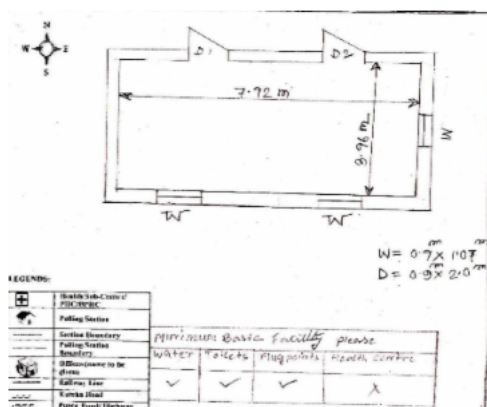

নির্বাচক নিবন্ধন আধিকারিকের স্বাক্ষর

Nazri Naksha

Google Map View

Polling Station Building Front View

Polling Station Front View

Cad View

Key MAP View

1	RIY1157775	নাম : আলোমতি দাস (সরকার) স্বামীর নাম: মহানন্দ দাস বাড়ির নং : n0214 বয়স : 36 লিঙ্গ : মহিলা	ফটো উপলব্ধ	2	RIY1109610	নাম : জোৎস্না অধিকারি (রায়) স্বামীর নাম: সতীশ চন্দ্র রায় বাড়ির নং : n0253 বয়স : 35 লিঙ্গ : মহিলা	ফটো উপলব্ধ	3	RIY1632991	নাম : মিনা অধিকারী পিতার নাম: জীবন অধিকারী বাড়ির নং : n0290 বয়স : 30 লিঙ্গ : মহিলা	ফটো উপলব্ধ
4	RIY1110162	নাম : সবিলা এক্কা (উরাও) স্বামীর নাম: রাতীরাম উরাও বাড়ির নং : n0064 বয়স : 37 লিঙ্গ : মহিলা	ফটো উপলব্ধ	5	WB/02/014/534057	নাম : রাতীরাম উড়াও পিতার নাম: কনে উড়াও বাড়ির নং : n0064 বয়স : 56 লিঙ্গ : পুরুষ	ফটো উপলব্ধ	6	RIY2771640	নাম : সোনালী উরাও পিতার নাম: রতীরাম উরাও বাড়ির নং : এন177 বয়স : 20 লিঙ্গ : মহিলা	ফটো উপলব্ধ
7	RIY1808690	নাম : বাবলী উরাও পিতার নাম: বৃধুরাম উরাও বাড়ির নং : n0061 বয়স : 29 লিঙ্গ : মহিলা	ফটো উপলব্ধ	8	RIY1442698	নাম : সঞ্জিত উড়াও পিতার নাম: রাতীরাম উড়াও বাড়ির নং : n0027 বয়স : 35 লিঙ্গ : পুরুষ	ফটো উপলব্ধ	9	RIY1442862	নাম : সুরাজ উরাও পিতার নাম: অর্জুন উরাও বাড়ির নং : n0055 বয়স : 32 লিঙ্গ : পুরুষ	ফটো উপলব্ধ
10	WB/02/014/534477	নাম : বৃধাইন উরাও স্বামীর নাম: শানি উরাও বাড়ির নং : n0056 বয়স : 71 লিঙ্গ : মহিলা	ফটো উপলব্ধ	11	RIY2513307	নাম : বিরাজ উরাও পিতার নাম: কাশো উরাও বাড়ির নং : n0053 বয়স : 28 লিঙ্গ : পুরুষ	ফটো উপলব্ধ	12	RIY1884832	নাম : রঞ্জিতা উরাও পিতার নাম: রাতীরাম উরাও বাড়ির নং : n0027 বয়স : 28 লিঙ্গ : মহিলা	ফটো উপলব্ধ
13	RIY2119501	নাম : রঙ্গিলা উরাও স্বামীর নাম: সঞ্জিত উরাও বাড়ির নং : n0277 বয়স : 27 লিঙ্গ : মহিলা	ফটো উপলব্ধ	14	WB/02/014/534543	নাম : বিশ্বনাথ উরাও পিতার নাম: বান্দানা উরাও বাড়ির নং : n0029 বয়স : 49 লিঙ্গ : পুরুষ	ফটো উপলব্ধ	15	KWK1263615	নাম : অনিল উরাও পিতার নাম: গঙ্গা উরাও বাড়ির নং : n0045 বয়স : 57 লিঙ্গ : পুরুষ	ফটো উপলব্ধ
16	KWK1263607	নাম : লেগৈন ওরাও স্বামীর নাম: অনিল ওরাও বাড়ির নং : n0045 বয়স : 56 লিঙ্গ : মহিলা	ফটো উপলব্ধ	17	RIY1719723	নাম : মিনা উরাও স্বামীর নাম: বাবুলাল উরাও বাড়ির নং : n0220 বয়স : 33 লিঙ্গ : মহিলা	ফটো উপলব্ধ	18	RIY1110063	নাম : সানতারাম উরাও পিতার নাম: পুনাই উরাও বাড়ির নং : n0012 বয়স : 34 লিঙ্গ : পুরুষ	ফটো উপলব্ধ
19	KWK2715217	নাম : গীতা উরাও স্বামীর নাম: বিলাশ উরাও বাড়ির নং : n0056 বয়স : 44 লিঙ্গ : মহিলা	ফটো উপলব্ধ	20	KWK1721257	নাম : বৃধুরাম উরাও পিতার নাম: খুঞ্জা উরাও বাড়ির নং : n0061 বয়স : 59 লিঙ্গ : পুরুষ	ফটো উপলব্ধ	21	RIY1442623	নাম : লাক্ষপতি ওরাও স্বামীর নাম: বৃধুয়া ওরাও বাড়ির নং : n0020 বয়স : 46 লিঙ্গ : মহিলা	ফটো উপলব্ধ
22	RIY2524825	নাম : রোসিক বর্মন মায়ের নাম: রুমা বর্মন বাড়ির নং : এন022 বয়স : 24 লিঙ্গ : পুরুষ	ফটো উপলব্ধ	23	RIY1110105	নাম : চন্দন উরাও মায়ের নাম: মনপতি উরাও বাড়ির নং : n0022 বয়স : 37 লিঙ্গ : পুরুষ	ফটো উপলব্ধ	24	RIY1110279	নাম : পঞ্চমী উরাও স্বামীর নাম: বিফাই উরাও বাড়ির নং : 32 বয়স : 34 লিঙ্গ : মহিলা	ফটো উপলব্ধ
25	WB/02/014/534262	নাম : রাতীরাম উরাও পিতার নাম: বিরশ উরাও বাড়ির নং : n0027 বয়স : 59 লিঙ্গ : পুরুষ	ফটো উপলব্ধ	26	WB/02/014/534163	নাম : পুনাই উরাও পিতার নাম: বিলু উরাও বাড়ির নং : n0012 বয়স : 61 লিঙ্গ : পুরুষ	ফটো উপলব্ধ	27	RIY1442854	নাম : সানাম উরাও পিতার নাম: পুনাই উরাও বাড়ির নং : n0012 বয়স : 31 লিঙ্গ : পুরুষ	ফটো উপলব্ধ
28	KWK2617280	নাম : সোকো উরাও পিতার নাম: বাবুলাল উরাও বাড়ির নং : n0172 বয়স : 59 লিঙ্গ : মহিলা	ফটো উপলব্ধ	29	MBK2583771	নাম : জাসু উরাও স্বামীর নাম: হিন্দু উরাও বাড়ির নং : n0215 বয়স : 40 লিঙ্গ : মহিলা	ফটো উপলব্ধ	30	RCQ0409953	নাম : বাবুলাল উরাও পিতার নাম: রাতীরাম উরাও বাড়ির নং : n0220 বয়স : 39 লিঙ্গ : পুরুষ	ফটো উপলব্ধ