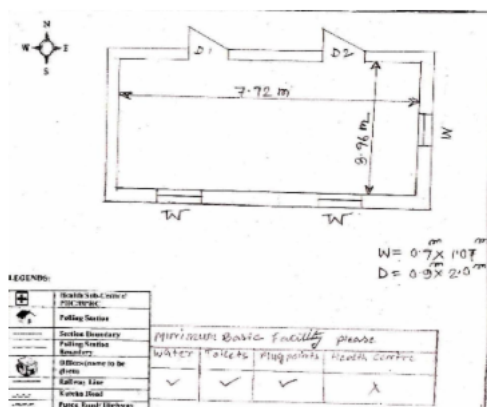

নির্বাচক নিবন্ধন আধিকারিকের স্বাক্ষর

Nazri Naksha

Google Map View

Polling Station Building Front View

Polling Station Front View

Cad View

Key MAP View

1	RIY1157775	নাম : আলোমতি দাস (সরকার) স্বামীর নাম: মহানন্দ দাস বাড়ির নং : n0214 বয়স : 36 লিঙ্গ : মহিলা	ফটো উপলব্ধ	2	RIY1109610	নাম : জোৎস্না অধিকারি (রায়) স্বামীর নাম: সতীশ চন্দ্র রায় বাড়ির নং : n0253 বয়স : 35 লিঙ্গ : মহিলা	ফটো উপলব্ধ	3	RIY1632991	নাম : মিনা অধিকারী পিতার নাম: জীবন অধিকারী বাড়ির নং : n0290 বয়স : 30 লিঙ্গ : মহিলা	ফটো উপলব্ধ
4	RIY1110162	নাম : সবিলা এক্কা (উরাও) স্বামীর নাম: রাতীরাম উরাও বাড়ির নং : n0064 বয়স : 37 লিঙ্গ : মহিলা	ফটো উপলব্ধ	5	WB/02/014/534057	নাম : রাতীরাম উড়াও পিতার নাম: কনে উড়াও বাড়ির নং : n0064 বয়স : 56 লিঙ্গ : পুরুষ	ফটো উপলব্ধ	6	RIY2771640	নাম : সোনালী উরাও পিতার নাম: রতীরাম উরাও বাড়ির নং : এন177 বয়স : 20 লিঙ্গ : মহিলা	ফটো উপলব্ধ
7	RIY1808690	নাম : বাবলী উরাও পিতার নাম: বৃধুরাম উরাও বাড়ির নং : n0061 বয়স : 29 লিঙ্গ : মহিলা	ফটো উপলব্ধ	8	RIY1442698	নাম : সঞ্জিত উড়াও পিতার নাম: রাতীরাম উড়াও বাড়ির নং : n0027 বয়স : 35 লিঙ্গ : পুরুষ	ফটো উপলব্ধ	9	RIY1442862	নাম : সুরাজ উরাও পিতার নাম: অর্জুন উরাও বাড়ির নং : n0055 বয়স : 32 লিঙ্গ : পুরুষ	ফটো উপলব্ধ
10	WB/02/014/534477	নাম : বৃধাইন উরাও স্বামীর নাম: শানি উরাও বাড়ির নং : n0056 বয়স : 71 লিঙ্গ : মহিলা	ফটো উপলব্ধ	11	RIY2513307	নাম : বিরাজ উরাও পিতার নাম: কাশো উরাও বাড়ির নং : n0053 বয়স : 28 লিঙ্গ : পুরুষ	ফটো উপলব্ধ	12	RIY1884832	নাম : রঞ্জিতা উরাও পিতার নাম: রাতীরাম উরাও বাড়ির নং : n0027 বয়স : 28 লিঙ্গ : মহিলা	ফটো উপলব্ধ
13	RIY2119501	নাম : রঙ্গিলা উরাও স্বামীর নাম: সঞ্জিত উরাও বাড়ির নং : n0277 বয়স : 27 লিঙ্গ : মহিলা	ফটো উপলব্ধ	14	WB/02/014/534543	নাম : বিশ্বনাথ উরাও পিতার নাম: বান্দানা উরাও বাড়ির নং : n0029 বয়স : 49 লিঙ্গ : পুরুষ	ফটো উপলব্ধ	15	KWK1263615	নাম : অনিল উরাও পিতার নাম: গঙ্গা উরাও বাড়ির নং : n0045 বয়স : 57 লিঙ্গ : পুরুষ	ফটো উপলব্ধ
16	KWK1263607	নাম : লেগৈন ওরাও স্বামীর নাম: অনিল ওরাও বাড়ির নং : n0045 বয়স : 56 লিঙ্গ : মহিলা	ফটো উপলব্ধ	17	RIY1719723	নাম : মিনা উরাও স্বামীর নাম: বাবুলাল উরাও বাড়ির নং : n0220 বয়স : 33 লিঙ্গ : মহিলা	ফটো উপলব্ধ	18	RIY1110063	নাম : সানতারাম উরাও পিতার নাম: পুনাই উরাও বাড়ির নং : n0012 বয়স : 34 লিঙ্গ : পুরুষ	ফটো উপলব্ধ
19	KWK2715217	নাম : গীতা উরাও স্বামীর নাম: বিলাশ উরাও বাড়ির নং : n0056 বয়স : 44 লিঙ্গ : মহিলা	ফটো উপলব্ধ	20	KWK1721257	নাম : বৃধুরাম উরাও পিতার নাম: খুঞ্জা উরাও বাড়ির নং : n0061 বয়স : 59 লিঙ্গ : পুরুষ	ফটো উপলব্ধ	21	RIY1442623	নাম : লাক্ষপতি ওরাও স্বামীর নাম: বৃধুয়া ওরাও বাড়ির নং : n0020 বয়স : 46 লিঙ্গ : মহিলা	ফটো উপলব্ধ
22	RIY2524825	নাম : রোসিক বর্মন মায়ের নাম: রুমা বর্মন বাড়ির নং : এন022 বয়স : 24 লিঙ্গ : পুরুষ	ফটো উপলব্ধ	23	RIY1110105	নাম : চন্দন উরাও মায়ের নাম: মনপতি উরাও বাড়ির নং : n0022 বয়স : 37 লিঙ্গ : পুরুষ	ফটো উপলব্ধ	24	RIY1110279	নাম : পঞ্চমী উরাও স্বামীর নাম: বিফাই উরাও বাড়ির নং : 32 বয়স : 34 লিঙ্গ : মহিলা	ফটো উপলব্ধ
25	WB/02/014/534262	নাম : রাতীরাম উরাও পিতার নাম: বিরশ উরাও বাড়ির নং : n0027 বয়স : 59 লিঙ্গ : পুরুষ	ফটো উপলব্ধ	26	WB/02/014/534163	নাম : পুনাই উরাও পিতার নাম: বিলু উরাও বাড়ির নং : n0012 বয়স : 61 লিঙ্গ : পুরুষ	ফটো উপলব্ধ	27	RIY1442854	নাম : সানাম উরাও পিতার নাম: পুনাই উরাও বাড়ির নং : n0012 বয়স : 31 লিঙ্গ : পুরুষ	ফটো উপলব্ধ
28	KWK2617280	নাম : সোকো উরাও পিতার নাম: বাবুলাল উরাও বাড়ির নং : n0172 বয়স : 59 লিঙ্গ : মহিলা	ফটো উপলব্ধ	29	MBK2583771	নাম : জাসু উরাও স্বামীর নাম: হিন্দু উরাও বাড়ির নং : n0215 বয়স : 40 লিঙ্গ : মহিলা	ফটো উপলব্ধ	30	RCQ0409953	নাম : বাবুলাল উরাও পিতার নাম: রাতীরাম উরাও বাড়ির নং : n0220 বয়স : 39 লিঙ্গ : পুরুষ	ফটো উপলব্ধ