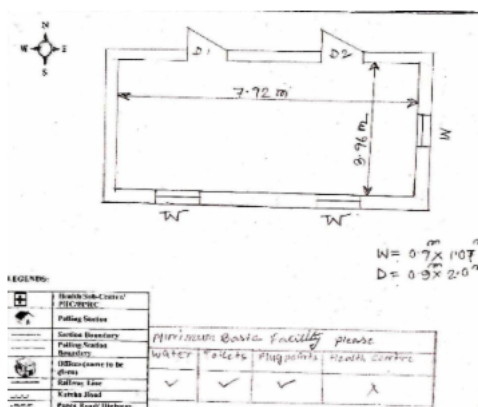

নির্বাচক নিবন্ধন আধিকারিকের স্বাক্ষর

Nazri Naksha

Google Map View

Polling Station Building Front View

Polling Station Front View

Cad View

Key MAP View

1	RIY1157775	নাম : আলোমতি দাস (সরকার) স্বামীর নাম: মহানন্দ দাস বাড়ির নং : n0214 বয়স : 36 লিঙ্গ : মহিলা	ফটো উপলব্ধ	2	RIY1109610	নাম : জোৎস্না অধিকারি (রায়) স্বামীর নাম: সতীশ চন্দ্র রায় বাড়ির নং : n0253 বয়স : 35 লিঙ্গ : মহিলা	ফটো উপলব্ধ	3	RIY1632991	নাম : মিনা অধিকারী পিতার নাম: জীবন অধিকারী বাড়ির নং : n0290 বয়স : 30 লিঙ্গ : মহিলা	ফটো উপলব্ধ
4	RIY1110162	নাম : সবিলা এক্কা (উরাও) স্বামীর নাম: রাতীরাম উরাও বাড়ির নং : n0064 বয়স : 37 লিঙ্গ : মহিলা	ফটো উপলব্ধ	5	WB/02/014/534057	নাম : রাতীরাম উড়াও পিতার নাম: কনে উড়াও বাড়ির নং : n0064 বয়স : 56 লিঙ্গ : পুরুষ	ফটো উপলব্ধ	6	RIY2771640	নাম : সোনালী উরাও পিতার নাম: রতীরাম উরাও বাড়ির নং : এন177 বয়স : 20 লিঙ্গ : মহিলা	ফটো উপলব্ধ
7	RIY1808690	নাম : বাবলী উরাও পিতার নাম: বৃধুরাম উরাও বাড়ির নং : n0061 বয়স : 29 লিঙ্গ : মহিলা	ফটো উপলব্ধ	8	RIY1442698	নাম : সঞ্জিত উড়াও পিতার নাম: রাতীরাম উড়াও বাড়ির নং : n0027 বয়স : 35 লিঙ্গ : পুরুষ	ফটো উপলব্ধ	9	RIY1442862	নাম : সুরাজ উরাও পিতার নাম: অর্জুন উরাও বাড়ির নং : n0055 বয়স : 32 লিঙ্গ : পুরুষ	ফটো উপলব্ধ
10	WB/02/014/534477	নাম : বৃধাইন উরাও স্বামীর নাম: শানি উরাও বাড়ির নং : n0056 বয়স : 71 লিঙ্গ : মহিলা	ফটো উপলব্ধ	11	RIY2513307	নাম : বিরাজ উরাও পিতার নাম: কাশো উরাও বাড়ির নং : n0053 বয়স : 28 লিঙ্গ : পুরুষ	ফটো উপলব্ধ	12	RIY1884832	নাম : রঞ্জিতা উরাও পিতার নাম: রাতীরাম উরাও বাড়ির নং : n0027 বয়স : 28 লিঙ্গ : মহিলা	ফটো উপলব্ধ
13	RIY2119501	নাম : রঙ্গিলা উরাও স্বামীর নাম: সঞ্জিত উরাও বাড়ির নং : n0277 বয়স : 27 লিঙ্গ : মহিলা	ফটো উপলব্ধ	14	WB/02/014/534543	নাম : বিশ্বনাথ উরাও পিতার নাম: বান্দানা উরাও বাড়ির নং : n0029 বয়স : 49 লিঙ্গ : পুরুষ	ফটো উপলব্ধ	15	KWK1263615	নাম : অনিল উরাও পিতার নাম: গঙ্গা উরাও বাড়ির নং : n0045 বয়স : 57 লিঙ্গ : পুরুষ	ফটো উপলব্ধ
16	KWK1263607	নাম : লেগৈন ওরাও স্বামীর নাম: অনিল ওরাও বাড়ির নং : n0045 বয়স : 56 লিঙ্গ : মহিলা	ফটো উপলব্ধ	17	RIY1719723	নাম : মিনা উরাও স্বামীর নাম: বাবুলাল উরাও বাড়ির নং : n0220 বয়স : 33 লিঙ্গ : মহিলা	ফটো উপলব্ধ	18	RIY1110063	নাম : সানতারাম উরাও পিতার নাম: পুনাই উরাও বাড়ির নং : n0012 বয়স : 34 লিঙ্গ : পুরুষ	ফটো উপলব্ধ
19	KWK2715217	নাম : গীতা উরাও স্বামীর নাম: বিলাশ উরাও বাড়ির নং : n0056 বয়স : 44 লিঙ্গ : মহিলা	ফটো উপলব্ধ	20	KWK1721257	নাম : বৃধুরাম উরাও পিতার নাম: খুঞ্জা উরাও বাড়ির নং : n0061 বয়স : 59 লিঙ্গ : পুরুষ	ফটো উপলব্ধ	21	RIY1442623	নাম : লাক্ষপতি ওরাও স্বামীর নাম: বৃধুয়া ওরাও বাড়ির নং : n0020 বয়স : 46 লিঙ্গ : মহিলা	ফটো উপলব্ধ
22	RIY2524825	নাম : রোসিক বর্মন মায়ের নাম: রুমা বর্মন বাড়ির নং : এন022 বয়স : 24 লিঙ্গ : পুরুষ	ফটো উপলব্ধ	23	RIY1110105	নাম : চন্দন উরাও মায়ের নাম: মনপতি উরাও বাড়ির নং : n0022 বয়স : 37 লিঙ্গ : পুরুষ	ফটো উপলব্ধ	24	RIY1110279	নাম : পঞ্চমী উরাও স্বামীর নাম: বিফাই উরাও বাড়ির নং : 32 বয়স : 34 লিঙ্গ : মহিলা	ফটো উপলব্ধ
25	WB/02/014/534262	নাম : রাতীরাম উরাও পিতার নাম: বিরশ উরাও বাড়ির নং : n0027 বয়স : 59 লিঙ্গ : পুরুষ	ফটো উপলব্ধ	26	WB/02/014/534163	নাম : পুনাই উরাও পিতার নাম: বিলু উরাও বাড়ির নং : n0012 বয়স : 61 লিঙ্গ : পুরুষ	ফটো উপলব্ধ	27	RIY1442854	নাম : সানাম উরাও পিতার নাম: পুনাই উরাও বাড়ির নং : n0012 বয়স : 31 লিঙ্গ : পুরুষ	ফটো উপলব্ধ
28	KWK2617280	নাম : সোকো উরাও পিতার নাম: বাবুলাল উরাও বাড়ির নং : n0172 বয়স : 59 লিঙ্গ : মহিলা	ফটো উপলব্ধ	29	MBK2583771	নাম : জাসু উরাও স্বামীর নাম: হিন্দু উরাও বাড়ির নং : n0215 বয়স : 40 লিঙ্গ : মহিলা	ফটো উপলব্ধ	30	RCQ0409953	নাম : বাবুলাল উরাও পিতার নাম: রাতীরাম উরাও বাড়ির নং : n0220 বয়স : 39 লিঙ্গ : পুরুষ	ফটো উপলব্ধ