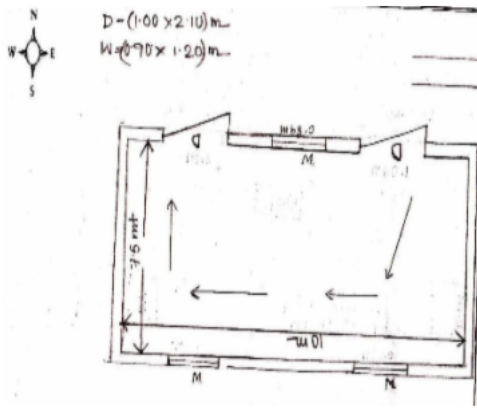

Nazri Naksha