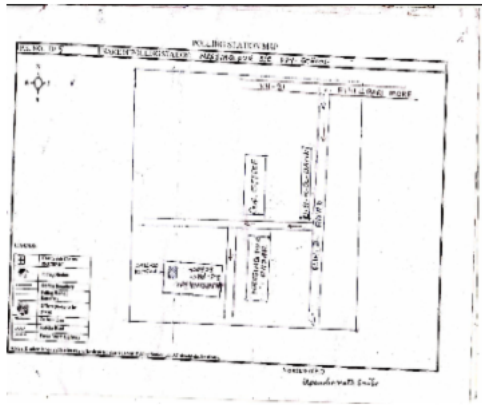

Nazri Naksha