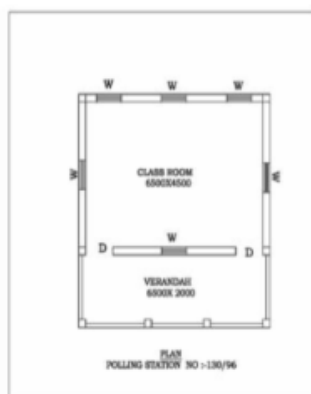

নির্বাচক নিবন্ধন আধিকারিকের স্বাক্ষর

Nazri Naksha

Google Map View

Polling Station Building Front View

Polling Station Front View

Cad View

Key MAP View

1 নাম : গায়ত্রী জানা স্বামীর নাম : শ্যাম জানা বাড়ির নং : n0040 বয়স : 63 লিঙ্গ : মহিলা	JZJ2524189 ফটো উপলব্ধ	2 নাম : সেখ সাওকাত আলি পিতার নাম : শেখ রেয়াজউদ্দিন বাড়ির নং : n0159 বয়স : 63 লিঙ্গ : পুরুষ	ZIW3035326 ফটো উপলব্ধ	3 নাম : জেগুন বিবি স্বামীর নাম : নাসিরুদ্দিন বাড়ির নং : n0001 বয়স : 43 লিঙ্গ : মহিলা	JZJ2197374 ফটো উপলব্ধ
4 নাম : সেক মতিউর ইসলাম পিতার নাম : শেখ সাওকাত আলি বাড়ির নং : n0160 বয়স : 29 লিঙ্গ : পুরুষ	ZIW1726686 ফটো উপলব্ধ	5 নাম : মাহেনুর বিবি পিতার নাম : জয়নাল আবেদিন সেখ বাড়ির নং : n0171 বয়স : 36 লিঙ্গ : মহিলা	ZIW1401595 ফটো উপলব্ধ	6 নাম : আসিয়া বিবি স্বামীর নাম : মারেফুল ইসলাম বাড়ির নং : নং159 বয়স : 26 লিঙ্গ : মহিলা	ZIW2341931 ফটো উপলব্ধ
7 নাম : সেখ মারেফুল ইসলাম পিতার নাম : সেক সাওকাত বাড়ির নং : এন0159 বয়স : 34 লিঙ্গ : পুরুষ	ZIW1401355 ফটো উপলব্ধ	8 নাম : আজমিরা খাতুন পিতার নাম : সেখ আমেদালি বাড়ির নং : n0207 বয়স : 29 লিঙ্গ : মহিলা	ZIW1726322 ফটো উপলব্ধ	9 নাম : মাজেদা বিবি স্বামীর নাম : সেক সাওকাত আলি বাড়ির নং : n0160 বয়স : 54 লিঙ্গ : মহিলা	ZIW3035359 ফটো উপলব্ধ
10 নাম : সেক মজাহারুল ইসলাম পিতার নাম : সেক সাওকাত বাড়ির নং : এন0159 বয়স : 25 লিঙ্গ : পুরুষ	ZIW2094811 ফটো উপলব্ধ	11 নাম : শেখ নসিরুদ্দিন পিতার নাম : জয়নাল আবেদিন বাড়ির নং : n0001 বয়স : 44 লিঙ্গ : পুরুষ	JZJ2197366 ফটো উপলব্ধ	12 নাম : নাজিরা বিবি স্বামীর নাম : সেক মতিয়ুর ইসলাম বাড়ির নং : নং160 বয়স : 24 লিঙ্গ : মহিলা	ZIW2343853 ফটো উপলব্ধ
13 নাম : শ্যামাপদ জানা পিতার নাম : ভীম জানা বাড়ির নং : n0040 বয়স : 70 লিঙ্গ : পুরুষ	ZIW2456010 ফটো উপলব্ধ	14 নাম : খুকুমনি হালদার (গুচ্ছাইত) স্বামীর নাম : অরিজিৎ গুচ্ছাইত বাড়ির নং : n0172 বয়স : 34 লিঙ্গ : মহিলা	ZIW1339142 ফটো উপলব্ধ	15 নাম : সুতপা (গিри)দাস স্বামীর নাম : টোকন দাস বাড়ির নং : n0183 বয়স : 36 লিঙ্গ : মহিলা	ZIW1401827 ফটো উপলব্ধ
16 নাম : ভবানী (দাস) মন্ডল স্বামীর নাম : গোপাল মন্ডল বাড়ির নং : n0174 বয়স : 35 লিঙ্গ : মহিলা	ZIW1141662 ফটো উপলব্ধ	17 নাম : শ্যামলী (মাইতি)ঘোড়াই স্বামীর নাম : অজয় কুমার ঘোড়াই বাড়ির নং : n0045 বয়স : 40 লিঙ্গ : মহিলা	JZJ2379733 ফটো উপলব্ধ	18 নাম : নাজমা বিবি স্বামীর নাম : কুতুবউদ্দিন শেখ বাড়ির নং : n0153 বয়স : 33 লিঙ্গ : মহিলা	ZIW1516277 ফটো উপলব্ধ
19 নাম : শেখ কুতুবউদ্দিন পিতার নাম : শেখ জয়নাল আবেদিন বাড়ির নং : n0153 বয়স : 39 লিঙ্গ : পুরুষ	JZJ2656411 ফটো উপলব্ধ	20 নাম : পূর্ণেন্দু কর পিতার নাম : দিলীপ কর বাড়ির নং : এন0058 বয়স : 25 লিঙ্গ : পুরুষ	ZIW2094902 ফটো উপলব্ধ	21 নাম : মনিকা কর স্বামীর নাম : দিলীপ কর বাড়ির নং : n0058 বয়স : 46 লিঙ্গ : মহিলা	JZJ2085280 ফটো উপলব্ধ
22 নাম : দিলীপ কর পিতার নাম : সুকুমার কর বাড়ির নং : n0058 বয়স : 49 লিঙ্গ : পুরুষ	JZJ2344067 ফটো উপলব্ধ	23 নাম : অর্চনা কর স্বামীর নাম : তপন কর বাড়ির নং : n0058 বয়স : 56 লিঙ্গ : মহিলা	ZIW2781581 ফটো উপলব্ধ	24 নাম : তপন কর পিতার নাম : সুকুমার কর বাড়ির নং : n0058 বয়স : 59 লিঙ্গ : পুরুষ	ZIW2120855 ফটো উপলব্ধ
25 নাম : প্রনবেশ কর পিতার নাম : দিলীপ কর বাড়ির নং : এন0058 বয়স : 20 লিঙ্গ : পুরুষ	ZIW2616027 ফটো উপলব্ধ	26 নাম : পুতুল কারক স্বামীর নাম : তরুণ কুমার কারক বাড়ির নং : n0060 বয়স : 43 লিঙ্গ : মহিলা	ZIW1143866 ফটো উপলব্ধ	27 নাম : সাগরিকা (মিস্ট্রী) কারক স্বামীর নাম : গুরুপদ কারক বাড়ির নং : n0060 বয়স : 35 লিঙ্গ : মহিলা	ZIW1401785 ফটো উপলব্ধ
28 নাম : গুরুপদ কারক পিতার নাম : নিরঞ্জন কারক বাড়ির নং : n0060 বয়স : 42 লিঙ্গ : পুরুষ	JZJ2473726 ফটো উপলব্ধ	29 নাম : তপন কারক পিতার নাম : নিরঞ্জন কারক বাড়ির নং : n0060 বয়স : 52 লিঙ্গ : পুরুষ	ZIW2116101 ফটো উপলব্ধ	30 নাম : কৃষ্ণা কারক স্বামীর নাম : তাপস কারক বাড়ির নং : n0060 বয়স : 47 লিঙ্গ : মহিলা	ZIW1401843 ফটো উপলব্ধ