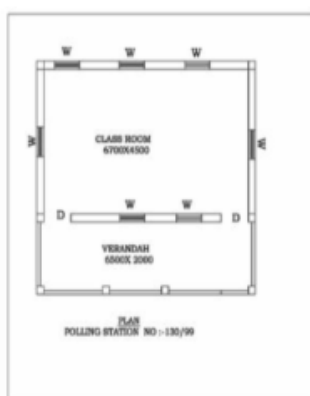

নির্বাচক নিবন্ধন আধিকারিকের স্বাক্ষর

Nazri Naksha

Google Map View

Polling Station Building Front View

Polling Station Front View

Cad View

Key MAP View

1 নাম : অশ্বেষা কর বায়েন স্বামীর নাম: বিশ্বজিৎ বায়েন বাড়ির নং : n0090 বয়স : 30 লিঙ্গ : মহিলা	ZIW1639467	ফটো উপলব্ধ	2 নাম : ঝণ্টু খাটুয়া পিতার নাম: ফুদুরাম খাটুয়া বাড়ির নং : n0048 বয়স : 64 লিঙ্গ : পুরুষ	WB/16/125/276179	ফটো উপলব্ধ	3 নাম : মর্সলা খাটুয়া স্বামীর নাম: বিশ্বনাথ খাটুয়া বাড়ির নং : n0048 বয়স : 34 লিঙ্গ : মহিলা	ZIW1224351	ফটো উপলব্ধ
4 নাম : সবিতা খাটুয়া স্বামীর নাম: ঝণ্টু খাটুয়া বাড়ির নং : n0048 বয়স : 36 লিঙ্গ : মহিলা	ZIW1781046	ফটো উপলব্ধ	5 নাম : বিশ্বনাথ খাটুয়া পিতার নাম: ঝণ্টু খাটুয়া বাড়ির নং : n0048 বয়স : 42 লিঙ্গ : পুরুষ	JZJ2584043	ফটো উপলব্ধ	6 নাম : মৃগুন চক্রবর্তী পিতার নাম: বিজয় চক্রবর্তী বাড়ির নং : n0047 বয়স : 30 লিঙ্গ : পুরুষ	ZIW1781038	ফটো উপলব্ধ
7 নাম : তাপস চক্রবর্তী পিতার নাম: বিজয় চক্রবর্তী বাড়ির নং : n0047 বয়স : 34 লিঙ্গ : পুরুষ	ZIW1319847	ফটো উপলব্ধ	8 নাম : স্বপন চক্রবর্তী পিতার নাম: বিজয় চক্রবর্তী বাড়ির নং : n0047 বয়স : 43 লিঙ্গ : পুরুষ	JZJ2358521	ফটো উপলব্ধ	9 নাম : গীতা চক্রবর্তী স্বামীর নাম: বিজয় চক্রবর্তী বাড়ির নং : n0047 বয়স : 66 লিঙ্গ : মহিলা	WB/16/125/276090	ফটো উপলব্ধ
10 নাম : তপন চক্রবর্তী পিতার নাম: বিজয় কৃষ্ণ চক্রবর্তী বাড়ির নং : n0047 বয়স : 41 লিঙ্গ : পুরুষ	JZJ2583862	ফটো উপলব্ধ	11 নাম : প্রশান্ত চালক পিতার নাম: রাধাকান্ত চালক বাড়ির নং : n0061 বয়স : 27 লিঙ্গ : পুরুষ	ZIW1911155	ফটো উপলব্ধ	12 নাম : মনোরঞ্জন চালক পিতার নাম: পুলিন চালক বাড়ির নং : n0050 বয়স : 44 লিঙ্গ : পুরুষ	JZJ2584167	ফটো উপলব্ধ
13 নাম : কার্তিক চালক পিতার নাম: মনোরঞ্জন চালক বাড়ির নং : n0099 বয়স : 31 লিঙ্গ : পুরুষ	ZIW2025112	ফটো উপলব্ধ	14 নাম : সুরজিৎ চালক পিতার নাম: পাঁচুগোপাল চালক বাড়ির নং : এন0056 বয়স : 21 লিঙ্গ : পুরুষ	ZIW2539427	ফটো উপলব্ধ	15 নাম : শীলা সাহা স্বামীর নাম: মালতী চালক বাড়ির নং : n0061 বয়স : 47 লিঙ্গ : মহিলা	JZJ2358539	ফটো উপলব্ধ
16 নাম : শম্ভুনাথ চালক পিতার নাম: রাধাকান্ত চালক বাড়ির নং : n0061 বয়স : 30 লিঙ্গ : পুরুষ	ZIW1643774	ফটো উপলব্ধ	17 নাম : জ্যোৎস্না চালক স্বামীর নাম: রাধাকান্ত চালক বাড়ির নং : n0061 বয়স : 52 লিঙ্গ : মহিলা	WB/16/125/276270	ফটো উপলব্ধ	18 নাম : রাধাকান্ত চালক পিতার নাম: অতুল চালক বাড়ির নং : n0061 বয়স : 59 লিঙ্গ : পুরুষ	ZIW3058625	ফটো উপলব্ধ
19 নাম : কবিতা চালক স্বামীর নাম: সুদেব চালক বাড়ির নং : n0058 বয়স : 37 লিঙ্গ : মহিলা	ZIW1224286	ফটো উপলব্ধ	20 নাম : সুদেব চালক পিতার নাম: অনিল চালক বাড়ির নং : n0058 বয়স : 39 লিঙ্গ : পুরুষ	JZJ2584233	ফটো উপলব্ধ	21 নাম : জয়দেব চালক পিতার নাম: অনিল চালক বাড়ির নং : n0058 বয়স : 41 লিঙ্গ : পুরুষ	JZJ2660231	ফটো উপলব্ধ
22 নাম : অনিল চালক পিতার নাম: গোবিন্দ চালক বাড়ির নং : n0058 বয়স : 75 লিঙ্গ : পুরুষ	ZIW2835486	ফটো উপলব্ধ	23 নাম : কাকলি চালক স্বামীর নাম: পাঁচু গোপাল চালক বাড়ির নং : n0057 বয়স : 41 লিঙ্গ : মহিলা	ZIW1319862	ফটো উপলব্ধ	24 নাম : ভবানী চালক স্বামীর নাম: তাপস চালক বাড়ির নং : n0057 বয়স : 38 লিঙ্গ : মহিলা	ZIW1224302	ফটো উপলব্ধ
25 নাম : তাপস চালক পিতার নাম: পঞ্চানন চালক বাড়ির নং : n0057 বয়স : 39 লিঙ্গ : পুরুষ	JZJ2584258	ফটো উপলব্ধ	26 নাম : পাঁচুগোপাল চালক পিতার নাম: পঞ্চানন চালক বাড়ির নং : n0057 বয়স : 41 লিঙ্গ : পুরুষ	JZJ2583748	ফটো উপলব্ধ	27 নাম : নমিতাবালা চালক স্বামীর নাম: ভীমচরন চালক বাড়ির নং : n0057 বয়স : 44 লিঙ্গ : মহিলা	JZJ2358588	ফটো উপলব্ধ
28 নাম : ভীমচরন চালক পিতার নাম: পঞ্চানন চালক বাড়ির নং : n0057 বয়স : 46 লিঙ্গ : পুরুষ	JZJ2358570	ফটো উপলব্ধ	29 নাম : ভারতি চালক স্বামীর নাম: পঞ্চানন চালক বাড়ির নং : n0057 বয়স : 64 লিঙ্গ : মহিলা	ZIW2768075	ফটো উপলব্ধ	30 নাম : পিংকু চক্রবর্তী স্বামীর নাম: স্বপন চক্রবর্তী বাড়ির নং : n0052 বয়স : 39 লিঙ্গ : মহিলা	JZJ2584035	ফটো উপলব্ধ