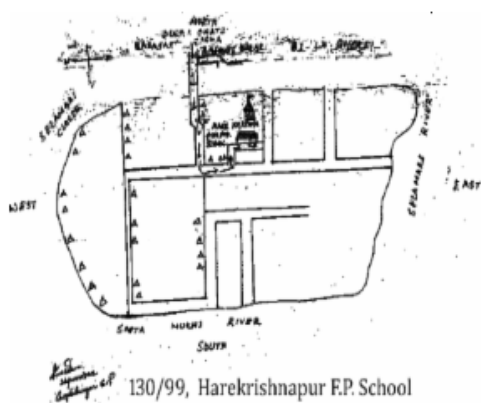

Nazri Naksha