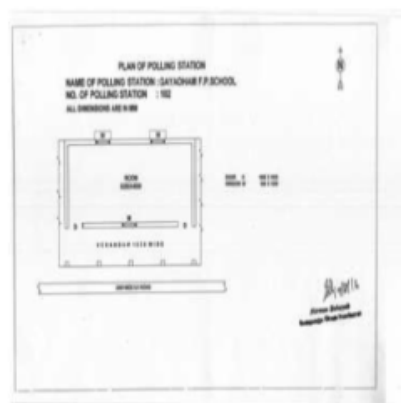

নির্বাচক নিবন্ধন আধিকারিকের স্বাক্ষর

Nazri Naksha

Google Map View

Polling Station Building Front View

Polling Station Front View

Cad View

Key MAP View

1 নাম : আশা বিবি স্বামীর নাম: ইমাদুল আলি খাঁ বাড়ির নং : n0185 বয়স : 36 লিঙ্গ : মহিলা	ZIW1401181 ফটো উপলব্ধ	2 নাম : তনুশ্রী (দাস) হালদার স্বামীর নাম: নিতাই কুমার দাস বাড়ির নং : n0187 বয়স : 37 লিঙ্গ : মহিলা	ZIW1312115 ফটো উপলব্ধ	3 নাম : জাকির খান পিতার নাম: মনিরুদ্দিন খাঁ বাড়ির নং : n0137 বয়স : 27 লিঙ্গ : পুরুষ	ZIW1911908 ফটো উপলব্ধ
4 নাম : জমিরুদ্দিন আলি খাঁ পিতার নাম: সালেম খাঁ বাড়ির নং : n0181 বয়স : 38 লিঙ্গ : পুরুষ	ZIW1911924 ফটো উপলব্ধ	5 নাম : সেরিনা বিবি স্বামীর নাম: আনাকুল খাঁ বাড়ির নং : n0181 বয়স : 29 লিঙ্গ : মহিলা	ZIW1911957 ফটো উপলব্ধ	6 নাম : সুলেখা বিবি স্বামীর নাম: মাজিউল আবী খাঁ বাড়ির নং : n0180 বয়স : 29 লিঙ্গ : মহিলা	ZIW1911999 ফটো উপলব্ধ
7 নাম : মহসিন খাঁ পিতার নাম: আবেদ খাঁ বাড়ির নং : n0135 বয়স : 27 লিঙ্গ : পুরুষ	ZIW1952753 ফটো উপলব্ধ	8 নাম : সুলতান খাঁ পিতার নাম: সোলেমান খাঁ বাড়ির নং : n0194 বয়স : 26 লিঙ্গ : পুরুষ	ZIW1988104 ফটো উপলব্ধ	9 নাম : হানিব খাঁ পিতার নাম: হামিদ খাঁ বাড়ির নং : n0195 বয়স : 26 লিঙ্গ : পুরুষ	ZIW1988112 ফটো উপলব্ধ
10 নাম : তহমিনা বিবি (খাতুন) স্বামীর নাম: মবৎ আলি খাঁ বাড়ির নং : n0143 বয়স : 36 লিঙ্গ : মহিলা	ZIW1781319 ফটো উপলব্ধ	11 নাম : মোবৎ খাঁ পিতার নাম: মালেক খাঁ বাড়ির নং : n0143 বয়স : 38 লিঙ্গ : পুরুষ	ZIW1403245 ফটো উপলব্ধ	12 নাম : নুরজাহান বিবি স্বামীর নাম: মজন আলি খাঁ বাড়ির নং : n0143 বয়স : 35 লিঙ্গ : মহিলা	ZIW1403351 ফটো উপলব্ধ
13 নাম : মজন আলি খাঁ পিতার নাম: মালেক খাঁ বাড়ির নং : n0143 বয়স : 38 লিঙ্গ : পুরুষ	ZIW1403252 ফটো উপলব্ধ	14 নাম : জৈগুন খাঁ স্বামীর নাম: সেহেদ খাঁ বাড়ির নং : n0143 বয়স : 53 লিঙ্গ : মহিলা	JZJ1355205 ফটো উপলব্ধ	15 নাম : সেখ সেহেদ খাঁ পিতার নাম: মালেক খাঁ বাড়ির নং : n0143 বয়স : 57 লিঙ্গ : পুরুষ	ZIW2748044 ফটো উপলব্ধ
16 নাম : মনোয়ারা বিবি স্বামীর নাম: সফি আলী বাড়ির নং : n0142 বয়স : 36 লিঙ্গ : মহিলা	ZIW1144997 ফটো উপলব্ধ	17 নাম : নাসিমা বিবি স্বামীর নাম: সাহিদুল রহমান আক্তা বাড়ির নং : n0142 বয়স : 39 লিঙ্গ : মহিলা	ZIW1144989 ফটো উপলব্ধ	18 নাম : সাহিদুল হারুন খাঁ পিতার নাম: আব্দুল আজিত খাঁ বাড়ির নং : n0142 বয়স : 39 লিঙ্গ : পুরুষ	JZJ2572220 ফটো উপলব্ধ
19 নাম : সফিআলি খাঁ পিতার নাম: আব্দুল আজিত খাঁ বাড়ির নং : n0142 বয়স : 39 লিঙ্গ : পুরুষ	JZJ2318806 ফটো উপলব্ধ	20 নাম : লায়লা বিবি স্বামীর নাম: আবদুল খাঁ বাড়ির নং : n0142 বয়স : 55 লিঙ্গ : মহিলা	ZIW2702009 ফটো উপলব্ধ	21 নাম : সফিয়া বিবি স্বামীর নাম: আব্দুল আজিত খাঁ বাড়ির নং : n0142 বয়স : 39 লিঙ্গ : মহিলা	ZIW2702124 ফটো উপলব্ধ
22 নাম : আবদুল আজিত খাঁ পিতার নাম: এবাদৎ খাঁ বাড়ির নং : n0142 বয়স : 65 লিঙ্গ : পুরুষ	ZIW2701795 ফটো উপলব্ধ	23 নাম : আলেয়া খাঁ স্বামীর নাম: মনিরুদ্দি খাঁ বাড়ির নং : n0137 বয়স : 51 লিঙ্গ : মহিলা	WB/16/125/186306 ফটো উপলব্ধ	24 নাম : মনিরুদ্দিন খাঁ পিতার নাম: হবি খাঁ বাড়ির নং : n0137 বয়স : 54 লিঙ্গ : পুরুষ	WB/16/125/186392 ফটো উপলব্ধ
25 নাম : মর্জিনা বিবি স্বামীর নাম: আবেদ খাঁ বাড়ির নং : n0135 বয়স : 46 লিঙ্গ : মহিলা	JZJ1357664 ফটো উপলব্ধ	26 নাম : আবেদ খাঁ পিতার নাম: তাসির খাঁ বাড়ির নং : n0135 বয়স : 50 লিঙ্গ : পুরুষ	WB/16/125/186271 ফটো উপলব্ধ	27 নাম : আশনা খাঁ পিতার নাম: তাসির খাঁ বাড়ির নং : n0135 বয়স : 54 লিঙ্গ : মহিলা	WB/16/125/186126 ফটো উপলব্ধ
28 নাম : আকলিম খাতুন পিতার নাম: সালেমান খাঁ বাড়ির নং : n0134 বয়স : 38 লিঙ্গ : মহিলা	ZIW1144930 ফটো উপলব্ধ	29 নাম : সফিয়া বিবি স্বামীর নাম: সালেমান খাঁ বাড়ির নং : n0134 বয়স : 46 লিঙ্গ : মহিলা	JZJ1355288 ফটো উপলব্ধ	30 নাম : সোলেমন খাঁ পিতার নাম: হবী আলি খান বাড়ির নং : n0134 বয়স : 61 লিঙ্গ : পুরুষ	ZIW2758985 ফটো উপলব্ধ