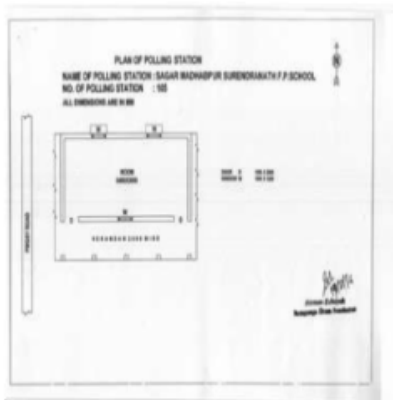

নির্বাচক নিবন্ধন আধিকারিকের স্বাক্ষর

Nazri Naksha

Google Map View

Polling Station Building Front View

Polling Station Front View

Cad View

Key MAP View

1 নাম : বর্ষারানী কয়াল স্বামীর নাম: কপিল দাস বাড়ির নং : n0142 বয়স : 40 লিঙ্গ : মহিলা	ZIW1520246 ফটো উপলব্ধ	2 নাম : সুমিত্রা (মাইতি)পড়ুয়া স্বামীর নাম: নন্দ পড়ুয়া বাড়ির নং : n0146 বয়স : 30 লিঙ্গ : মহিলা	ZIW1744705 ফটো উপলব্ধ	3 নাম : মধুমিতা (প্রধান)কয়াল স্বামীর নাম: কুন্তল কয়াল বাড়ির নং : n0014 বয়স : 30 লিঙ্গ : মহিলা	ZIW1825587 ফটো উপলব্ধ
4 নাম : রবীন্দ্রনাথ কয়াল পিতার নাম: শ্রীকান্ত কয়াল বাড়ির নং : n0015 বয়স : 28 লিঙ্গ : পুরুষ	ZIW1825710 ফটো উপলব্ধ	5 নাম : অর্জুন কয়াল পিতার নাম: শক্তিপদ কয়াল বাড়ির নং : n0018 বয়স : 31 লিঙ্গ : পুরুষ	ZIW1645654 ফটো উপলব্ধ	6 নাম : পৌরীবালা কয়াল স্বামীর নাম: শক্তিপদ কয়াল বাড়ির নং : n0018 বয়স : 56 লিঙ্গ : মহিলা	WB/16/125/201351 ফটো উপলব্ধ
7 নাম : শক্তিপদ কয়াল পিতার নাম: ব্রজমোহন কয়াল বাড়ির নং : n0018 বয়স : 63 লিঙ্গ : পুরুষ	ZIW2113561 ফটো উপলব্ধ	8 নাম : সুনীতা(মণ্ডল) কয়াল স্বামীর নাম: কিশোর কুমার কয়াল বাড়ির নং : n0017 বয়স : 32 লিঙ্গ : মহিলা	ZIW1519958 ফটো উপলব্ধ	9 নাম : গোপা (ওঝা) কয়াল স্বামীর নাম: কৃষ্ণ কয়াল বাড়ির নং : n0017 বয়স : 30 লিঙ্গ : মহিলা	ZIW1728765 ফটো উপলব্ধ
10 নাম : কৃষ্ণ কয়াল পিতার নাম: শ্রীনিবাস কয়াল বাড়ির নং : n0017 বয়স : 33 লিঙ্গ : পুরুষ	ZIW1321082 ফটো উপলব্ধ	11 নাম : কিশোর কুমার কয়াল পিতার নাম: শ্রীনিবাস কয়াল বাড়ির নং : n0017 বয়স : 36 লিঙ্গ : পুরুষ	ZIW1226414 ফটো উপলব্ধ	12 নাম : আদরী কয়াল স্বামীর নাম: শ্রীনিবাস কয়াল বাড়ির নং : n0017 বয়স : 69 লিঙ্গ : মহিলা	WB/16/125/201120 ফটো উপলব্ধ
13 নাম : শ্রীনিবাস কয়াল পিতার নাম: ব্রজমোহন কয়াল বাড়ির নং : n0017 বয়স : 76 লিঙ্গ : পুরুষ	WB/16/125/201264 ফটো উপলব্ধ	14 নাম : সুজাতা কয়াল স্বামীর নাম: কালিপদ কয়াল বাড়ির নং : n0016 বয়স : 51 লিঙ্গ : মহিলা	WB/16/125/201313 ফটো উপলব্ধ	15 নাম : কালিপদ কয়াল পিতার নাম: ব্রজমোহন কয়াল বাড়ির নং : n0016 বয়স : 56 লিঙ্গ : পুরুষ	WB/16/125/201419 ফটো উপলব্ধ
16 নাম : অঞ্জনা পুরকাইত (কয়াল) স্বামীর নাম: কৌশিক কয়াল বাড়ির নং : n0015 বয়স : 32 লিঙ্গ : মহিলা	ZIW1520055 ফটো উপলব্ধ	17 নাম : কৌশিক কয়াল পিতার নাম: শ্রীকান্ত কয়াল বাড়ির নং : n0015 বয়স : 37 লিঙ্গ : পুরুষ	ZIW1519867 ফটো উপলব্ধ	18 নাম : চম্পা কয়াল স্বামীর নাম: শ্রীকান্ত কয়াল বাড়ির নং : n0015 বয়স : 46 লিঙ্গ : মহিলা	JZJ1359447 ফটো উপলব্ধ
19 নাম : শ্রীকান্ত কয়াল পিতার নাম: ব্রজমোহন কয়াল বাড়ির নং : n0015 বয়স : 64 লিঙ্গ : পুরুষ	ZIW2113595 ফটো উপলব্ধ	20 নাম : কুন্তল কয়াল পিতার নাম: বাদল কয়াল বাড়ির নং : n0014 বয়স : 36 লিঙ্গ : পুরুষ	ZIW1226729 ফটো উপলব্ধ	21 নাম : ভিক্তরানী কয়াল স্বামীর নাম: বাদল কয়াল বাড়ির নং : n0014 বয়স : 64 লিঙ্গ : মহিলা	JZJ2325579 ফটো উপলব্ধ
22 নাম : বাদল কয়াল পিতার নাম: ব্রজমোহন কয়াল বাড়ির নং : n0014 বয়স : 69 লিঙ্গ : পুরুষ	ZIW2980480 ফটো উপলব্ধ	23 নাম : প্রীতম কয়াল পিতার নাম: কালিপদ কয়াল বাড়ির নং : n0016 বয়স : 26 লিঙ্গ : পুরুষ	ZIW2036069 ফটো উপলব্ধ	24 নাম : অয়ন্তীকা ডাকুয়া কয়াল পিতার নাম: প্রীতম কয়াল বাড়ির নং : এন0016 বয়স : 22 লিঙ্গ : মহিলা	ZIW2411387 ফটো উপলব্ধ
25 নাম : মাতঙ্গিনী মন্ডল কামিলা স্বামীর নাম: সমীর কামিলা বাড়ির নং : এন0159 বয়স : 23 লিঙ্গ : মহিলা	ZIW2447829 ফটো উপলব্ধ	26 নাম : নন্দ কুমার কামিলা পিতার নাম: সুকুমার কামিলা বাড়ির নং : এন0076 বয়স : 23 লিঙ্গ : পুরুষ	ZIW2356418 ফটো উপলব্ধ	27 নাম : প্রিয়াঙ্কা পাত্র(মিদ্যা) স্বামীর নাম: রাজনারায়ণ মিদ্যা বাড়ির নং : n0077 বয়স : 27 লিঙ্গ : মহিলা	ZIW1912476 ফটো উপলব্ধ
28 নাম : সৌমেন কামিলা পিতার নাম: সুরজিৎ কামিলা বাড়ির নং : n0076 বয়স : 26 লিঙ্গ : পুরুষ	ZIW2025815 ফটো উপলব্ধ	29 নাম : সমীর কামিলা পিতার নাম: দীনেশ কামিলা বাড়ির নং : n0159 বয়স : 26 লিঙ্গ : পুরুষ	ZIW1988799 ফটো উপলব্ধ	30 নাম : অর্চনা কামিলা নাইয়া স্বামীর নাম: উত্তম নাইয়া বাড়ির নং : n0077 বয়স : 38 লিঙ্গ : মহিলা	JZJ2575264 ফটো উপলব্ধ