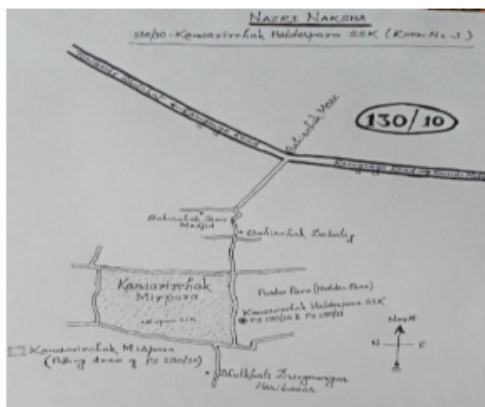

Nazri Naksha