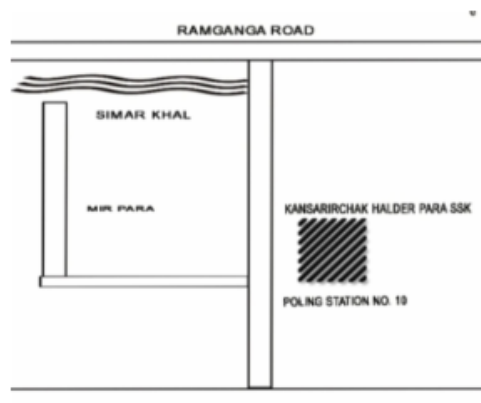

নির্বাচক নিবন্ধন আধিকারিকের স্বাক্ষর

Nazri Naksha

Google Map View

Polling Station Building Front View

Polling Station Front View

Cad View

Key MAP View

1 নাম : হাসানুর লস্কর পিতার নাম: ছালাম লস্কর বাড়ির নং : n0099 বয়স : 31 লিঙ্গ : পুরুষ	ZIW1611276 ফটো উপলব্ধ	2 নাম : মোঃআব্দুল হক লস্কর পিতার নাম: রইচ উদ্দিন লস্কর বাড়ির নং : n0099 বয়স : 40 লিঙ্গ : পুরুষ	ZIW1468404 ফটো উপলব্ধ	3 নাম : মঃগো সবিহুল লস্কর পিতার নাম: মঃগো আব্দুল হক লস্কর বাড়ির নং : n0099 বয়স : 40 লিঙ্গ : পুরুষ	JZJ2248078 ফটো উপলব্ধ
4 নাম : মোসাদ্দিকুল হাভিব স্বামীর নাম: মঃগো আব্দুল হক লস্কর বাড়ির নং : n0099 বয়স : 38 লিঙ্গ : মহিলা	JZJ2248086 ফটো উপলব্ধ	5 নাম : মনিরুদ্দিন লস্কর পিতার নাম: আব্দুল হক লস্কর বাড়ির নং : n0099 বয়স : 40 লিঙ্গ : পুরুষ	JZJ2554046 ফটো উপলব্ধ	6 নাম : জরিলা বিবি লস্কর স্বামীর নাম: মোঃ আমানুল্লা লস্কর বাড়ির নং : n0099 বয়স : 34 লিঙ্গ : মহিলা	ZIW1484351 ফটো উপলব্ধ
7 নাম : রচিয়া বিবি স্বামীর নাম: ইমাম সাফি মীর বাড়ির নং : n0099 বয়স : 38 লিঙ্গ : মহিলা	JZJ2628493 ফটো উপলব্ধ	8 নাম : আসমাউল্লা লস্কর পিতার নাম: রইচ উদ্দিন লস্কর বাড়ির নং : n0099 বয়স : 40 লিঙ্গ : পুরুষ	JZJ2461507 ফটো উপলব্ধ	9 নাম : রইচ উদ্দিন লস্কর পিতার নাম: আব্বাকার লস্কর বাড়ির নং : n0099 বয়স : 57 লিঙ্গ : পুরুষ	JZJ1380641 ফটো উপলব্ধ
10 নাম : ফতেমা বিবি লস্কর স্বামীর নাম: রইচ উদ্দিন লস্কর বাড়ির নং : n0099 বয়স : 53 লিঙ্গ : মহিলা	ZIW2289270 ফটো উপলব্ধ	11 নাম : হাসনুআরাবিবি স্বামীর নাম: আব্বাছ উদ্দিন মীর বাড়ির নং : n0099 বয়স : 38 লিঙ্গ : মহিলা	ZIW1373299 ফটো উপলব্ধ	12 নাম : ছালাম লস্কর পিতার নাম: আব্দুল হক লস্কর বাড়ির নং : n0099 বয়স : 58 লিঙ্গ : পুরুষ	ZIW2284032 ফটো উপলব্ধ
13 নাম : সফিয়ান বিবি লস্কর স্বামীর নাম: ছালাম লস্কর বাড়ির নং : n0099 বয়স : 47 লিঙ্গ : মহিলা	JZJ2248060 ফটো উপলব্ধ	14 নাম : আরিফ লস্কর পিতার নাম: আসমতুল্লা লস্কর বাড়ির নং : এন0099 বয়স : 23 লিঙ্গ : পুরুষ	ZIW2312924 ফটো উপলব্ধ	15 নাম : আব্দুল লস্কর পিতার নাম: রইচ উদ্দিন লস্কর বাড়ির নং : n0099 বয়স : 38 লিঙ্গ : পুরুষ	ZIW1373190 ফটো উপলব্ধ
16 নাম : লিলফা বিবি লস্কর স্বামীর নাম: আব্বাছ লস্কর বাড়ির নং : n0099 বয়স : 38 লিঙ্গ : মহিলা	ZIW1611128 ফটো উপলব্ধ	17 নাম : সারিফ হোসেন লস্কর পিতার নাম: মনিরুদ্দিন লস্কর বাড়ির নং : এন0099 বয়স : 20 লিঙ্গ : পুরুষ	ZIW2589695 ফটো উপলব্ধ	18 নাম : আসিফ হোসেন হালদার পিতার নাম: তাহির আলি হালদার বাড়ির নং : n0101 বয়স : 38 লিঙ্গ : পুরুষ	JZJ2554095 ফটো উপলব্ধ
19 নাম : করিমুল্লা মীর পিতার নাম: এমাদুল মীর বাড়ির নং : 0063 বয়স : 24 লিঙ্গ : পুরুষ	ZIW2525814 ফটো উপলব্ধ	20 নাম : এবাদোত আলি মীর পিতার নাম: সামসাদ আলি মীর বাড়ির নং : n0101 বয়স : 76 লিঙ্গ : পুরুষ	ZIW2305688 ফটো উপলব্ধ	21 নাম : তাহির আলি হালদার পিতার নাম: ছায়েদ আলম হালদার বাড়ির নং : n0101 বয়স : 40 লিঙ্গ : পুরুষ	ZIW0040881 ফটো উপলব্ধ
22 নাম : মাসুদা বিবি মীর স্বামীর নাম: তাহির আলি হালদার বাড়ির নং : n0101 বয়স : 57 লিঙ্গ : মহিলা	JZJ1380773 ফটো উপলব্ধ	23 নাম : খদেজা বিবি মীর স্বামীর নাম: এবাদত আলি মীর বাড়ির নং : n0101 বয়স : 71 লিঙ্গ : মহিলা	ZIW2287233 ফটো উপলব্ধ	24 নাম : মোসাঃ নাছিম বেগম স্বামীর নাম: আসিফ হোসেন হালদার বাড়ির নং : n0101 বয়স : 38 লিঙ্গ : মহিলা	ZIW1795368 ফটো উপলব্ধ
25 নাম : সাবানা খাতুন স্বামীর নাম: মাইতাব উদ্দিন লস্কর বাড়ির নং : n0101 বয়স : 38 লিঙ্গ : মহিলা	ZIW0042812 ফটো উপলব্ধ	26 নাম : সুমাইয়া খাতুন পিতার নাম: রফিক উদ্দিন লস্কর বাড়ির নং : N00 বয়স : 25 লিঙ্গ : মহিলা	ZIW2205938 ফটো উপলব্ধ	27 নাম : নূর সেতারা খাতুন লস্কর পিতার নাম: ছালাম লস্কর বাড়ির নং : নং650 বয়স : 26 লিঙ্গ : মহিলা	ZIW2206308 ফটো উপলব্ধ
28 নাম : ফরজানা খাতুন লস্কর পিতার নাম: রহিম আলি লস্কর বাড়ির নং : N00001 বয়স : 25 লিঙ্গ : মহিলা	ZIW2206845 ফটো উপলব্ধ	29 নাম : রাকেশ খান মায়ের নাম: রসিদা বিবি বাড়ির নং : 130 বয়স : 23 লিঙ্গ : পুরুষ	ZIW2412823 ফটো উপলব্ধ	30 নাম : ময়দুল গাফী মায়ের নাম: সাইদাবিবি গাফী বাড়ির নং : n0099 বয়স : 22 লিঙ্গ : পুরুষ	ZIW2552149 ফটো উপলব্ধ