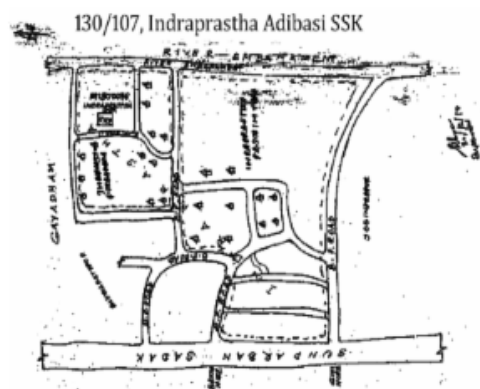

Nazri Naksha