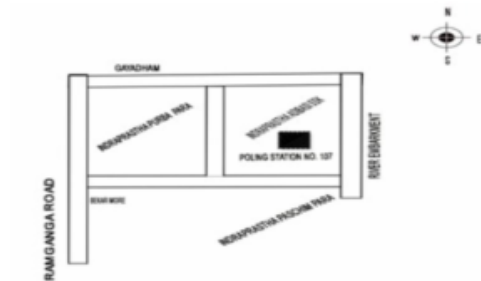

নির্বাচক নিবন্ধন আধিকারিকের স্বাক্ষর

Nazri Naksha

Google Map View

Polling Station Building Front View

Polling Station Front View

Cad View

Key MAP View

1	JZJ2040202	নাম : রহেনা বিবি স্বামীর নাম: রুস্তম আলি খাঁ বাড়ির নং : এন00044 বয়স : 43 লিঙ্গ : মহিলা	ফটো উপলব্ধ	2	JZJ2484749	নাম : পিয়ালী জানা (খাঁন) স্বামীর নাম: প্রণব জানা বাড়ির নং : n0236 বয়স : 39 লিঙ্গ : মহিলা	ফটো উপলব্ধ	3	HFH2713568	নাম : প্রিয়াঙ্কা (দাস)জানা স্বামীর নাম: রনজিৎ জানা বাড়ির নং : n0192 বয়স : 36 লিঙ্গ : মহিলা	ফটো উপলব্ধ
4	ZIW2368694	নাম : পম্পা জানা পিতার নাম: হরেন্দ্র নাথ জানা বাড়ির নং : এন0192 বয়স : 23 লিঙ্গ : মহিলা	ফটো উপলব্ধ	5	ZIW2034296	নাম : মৌমিতা (মাইতি)জানা স্বামীর নাম: অরুণ জানা বাড়ির নং : N0115 বয়স : 26 লিঙ্গ : মহিলা	ফটো উপলব্ধ	6	ZIW236896	নাম : ইয়াসিন সেখ পিতার নাম: সেখ নুরুল আমিন বাড়ির নং : এন0052 বয়স : 24 লিঙ্গ : পুরুষ	ফটো উপলব্ধ
7	ZIW2786028	নাম : রমজান আলি খান পিতার নাম: জহানাবিদ খাঁ বাড়ির নং : n0034 বয়স : 65 লিঙ্গ : পুরুষ	ফটো উপলব্ধ	8	ZIW2785913	নাম : মানুওয়ারা বিবি স্বামীর নাম: রমজান খাঁ বাড়ির নং : n0034 বয়স : 58 লিঙ্গ : মহিলা	ফটো উপলব্ধ	9	ZIW2474898	নাম : অজীমান বিবি স্বামীর নাম: জবেদ আলি খাঁ বাড়ির নং : n0052 বয়স : 67 লিঙ্গ : মহিলা	ফটো উপলব্ধ
10	ZIW2569614	নাম : সাবিনা খাতুন পিতার নাম: খুসনবি আলি খাঁ বাড়ির নং : এন0052 বয়স : 21 লিঙ্গ : মহিলা	ফটো উপলব্ধ	11	ZIW2038495	নাম : আজমিরা বিবি স্বামীর নাম: সোরাঙ্গুল আলি খাঁ বাড়ির নং : এন0034 বয়স : 26 লিঙ্গ : মহিলা	ফটো উপলব্ধ	12	ZIW1826072	নাম : সায়রা খাতুন স্বামীর নাম: সাইফুল শেখ বাড়ির নং : n0052 বয়স : 31 লিঙ্গ : মহিলা	ফটো উপলব্ধ
13	JZJ1364363	নাম : রুস্তম আলি খাঁ পিতার নাম: সোফিআলি খাঁ বাড়ির নং : এন0044 বয়স : 47 লিঙ্গ : পুরুষ	ফটো উপলব্ধ	14	ZIW1729359	নাম : সোরাঙ্গুল আলি খাঁ পিতার নাম: রমজান আলি খাঁ বাড়ির নং : n0034 বয়স : 29 লিঙ্গ : পুরুষ	ফটো উপলব্ধ	15	ZIW2703916	নাম : জাবেদ আলি খাঁ পিতার নাম: তাসের খাঁ বাড়ির নং : n0052 বয়স : 77 লিঙ্গ : পুরুষ	ফটো উপলব্ধ
16	ZIW0435412	নাম : খুসনবি আলি খাঁ পিতার নাম: জবেদ খাঁ বাড়ির নং : n0052 বয়স : 40 লিঙ্গ : পুরুষ	ফটো উপলব্ধ	17	ZIW1321520	নাম : সেক নুরুল আমিন পিতার নাম: সেক রুস্তম বাড়ির নং : n0052 বয়স : 48 লিঙ্গ : পুরুষ	ফটো উপলব্ধ	18	ZIW1227370	নাম : জাহান্না মুন্সেরা স্বামীর নাম: নুরুল আমিন সেখ বাড়ির নং : n0052 বয়স : 30 লিঙ্গ : মহিলা	ফটো উপলব্ধ
19	ZIW1227495	নাম : নূরনবি আলি খাঁ পিতার নাম: জাবেদ আলি খাঁ বাড়ির নং : n0052 বয়স : 35 লিঙ্গ : পুরুষ	ফটো উপলব্ধ	20	ZIW1646074	নাম : জামেদ আলি স্বামীর নাম: নূরনবি আলি খাঁ বাড়ির নং : n0052 বয়স : 30 লিঙ্গ : মহিলা	ফটো উপলব্ধ	21	ZIW1781541	নাম : ইয়াসীন মুন্সেরা পিতার নাম: জাবেদ আলি খাঁ বাড়ির নং : n0052 বয়স : 30 লিঙ্গ : পুরুষ	ফটো উপলব্ধ
22	ZIW2725836	নাম : আমিরুল খাঁ পিতার নাম: মকবুল খাঁ বাড়ির নং : n0227 বয়স : 53 লিঙ্গ : পুরুষ	ফটো উপলব্ধ	23	ZIW2237477	নাম : আতাবুল আলি খাঁ পিতার নাম: আমিরুল আলি খাঁ বাড়ির নং : N0227 বয়স : 26 লিঙ্গ : পুরুষ	ফটো উপলব্ধ	24	ZIW1912856	নাম : সঞ্জীব খাটুয়া পিতার নাম: স্বপন খাটুয়া বাড়ির নং : n0119 বয়স : 27 লিঙ্গ : পুরুষ	ফটো উপলব্ধ
25	ZIW1998590	নাম : হাসিনা খাতুন স্বামীর নাম: খুসনবি আলি খাঁ বাড়ির নং : n0052 বয়স : 30 লিঙ্গ : মহিলা	ফটো উপলব্ধ	26	ZIW3036126	নাম : সাবিত্রী গুচ্ছাইত স্বামীর নাম: রবীন গুচ্ছাইত বাড়ির নং : n0103 বয়স : 51 লিঙ্গ : মহিলা	ফটো উপলব্ধ	27	ZIW2237485	নাম : অনুপম গুচ্ছাইত পিতার নাম: মহিতোষ গুচ্ছাইত বাড়ির নং : N0213 বয়স : 24 লিঙ্গ : পুরুষ	ফটো উপলব্ধ
28	ZIW2237659	নাম : সোমাস্রী গুচ্ছাইত পিতার নাম: রামকৃষ্ণ গুচ্ছাইত বাড়ির নং : n0122 বয়স : 24 লিঙ্গ : পুরুষ	ফটো উপলব্ধ	29	ZIW2038651	নাম : সৌমিত্র গুচ্ছাইত পিতার নাম: রবীন্দ্র নাথ গুচ্ছাইত বাড়ির নং : এন0205 বয়স : 25 লিঙ্গ : পুরুষ	ফটো উপলব্ধ	30	ZIW2542298	নাম : পার্বতী গুচ্ছাইত স্বামীর নাম: সুনীল গুচ্ছাইত বাড়ির নং : এন0191 বয়স : 36 লিঙ্গ : মহিলা	ফটো উপলব্ধ