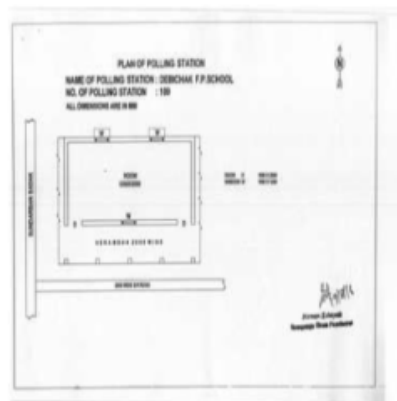

নির্বাচক নিবন্ধন আধিকারিকের স্বাক্ষর

Nazri Naksha

Google Map View

Polling Station Building Front View

Polling Station Front View

Cad View

Key MAP View

1	ZIW1716877	নাম : মহামায়া (দাস) বেরা স্বামীর নাম: প্রেমানন্দ বেরা বাড়ির নং : n0137 বয়স : 29 লিঙ্গ : মহিলা	ফটো উপলব্ধ	2	ZIW1391820	নাম : বকুল (মাল্লা)কামিলা স্বামীর নাম: শুকদেব কামিলা বাড়ির নং : n0133 বয়স : 34 লিঙ্গ : মহিলা	ফটো উপলব্ধ	3	ZIW1322726	নাম : শ্রাবনী (সাহ)দাস স্বামীর নাম: তারক চন্দ্র দাস বাড়ির নং : n0132 বয়স : 33 লিঙ্গ : মহিলা	ফটো উপলব্ধ
4	ZIW1913367	নাম : মানসী কামিলা স্বামীর নাম: সুব্রত কামিলা বাড়ির নং : n0058 বয়স : 27 লিঙ্গ : মহিলা	ফটো উপলব্ধ	5	ZIW2008670	নাম : চন্দন কামিলা পিতার নাম: গুরুপদ কামিলা বাড়ির নং : n0151 বয়স : 28 লিঙ্গ : পুরুষ	ফটো উপলব্ধ	6	ZIW1169648	নাম : রজনী কামিলা পিতার নাম: সুকুমার কামিলা বাড়ির নং : n0131 বয়স : 35 লিঙ্গ : পুরুষ	ফটো উপলব্ধ
7	WB/16/125/192313	নাম : স্নেহালা কামিলা পিতার নাম: পরীক্ষিত কামিলা বাড়ির নং : n0058 বয়স : 53 লিঙ্গ : মহিলা	ফটো উপলব্ধ	8	ZIW1405224	নাম : সুব্রত কামিলা পিতার নাম: তরনী কামিলা বাড়ির নং : n0058 বয়স : 36 লিঙ্গ : পুরুষ	ফটো উপলব্ধ	9	ZIW1405232	নাম : শুকদেব কামিলা পিতার নাম: তরনী কামিলা বাড়ির নং : n0058 বয়স : 38 লিঙ্গ : পুরুষ	ফটো উপলব্ধ
10	WB/16/125/192329	নাম : সন্ধ্যা কামিলা স্বামীর নাম: তরনী কামিলা বাড়ির নং : n0058 বয়স : 59 লিঙ্গ : মহিলা	ফটো উপলব্ধ	11	JZJ1360148	নাম : তরনী কামিলা পিতার নাম: পরীক্ষিত কামিলা বাড়ির নং : n0058 বয়স : 63 লিঙ্গ : পুরুষ	ফটো উপলব্ধ	12	ZIW1405398	নাম : অপর্ণা (গায়েন) কামিলা স্বামীর নাম: সুকদেব কামিলা বাড়ির নং : n0041 বয়স : 33 লিঙ্গ : মহিলা	ফটো উপলব্ধ
13	ZIW1146018	নাম : সাগরী কামিলা স্বামীর নাম: অশোক কুমার কামিলা বাড়ির নং : n0041 বয়স : 39 লিঙ্গ : মহিলা	ফটো উপলব্ধ	14	JZJ2321990	নাম : অশোক কুমার কামিলা পিতার নাম: প্রবোধ চন্দ্র কামিলা বাড়ির নং : n0041 বয়স : 41 লিঙ্গ : পুরুষ	ফটো উপলব্ধ	15	ZIW1146042	নাম : শুকদেব কামিলা পিতার নাম: প্রবোধ কামিলা বাড়ির নং : n0041 বয়স : 37 লিঙ্গ : পুরুষ	ফটো উপলব্ধ
16	JZJ1398957	নাম : লক্ষীরানী কামিলা স্বামীর নাম: প্রবোধ কামিলা বাড়ির নং : n0041 বয়স : 73 লিঙ্গ : মহিলা	ফটো উপলব্ধ	17	WB/16/125/192975	নাম : হরপ্রসাদ কামিলা পিতার নাম: প্রফুল্ল কামিলা বাড়ির নং : n0102 বয়স : 76 লিঙ্গ : পুরুষ	ফটো উপলব্ধ	18	ZIW2806230	নাম : রেণুকা বালা কামিলা স্বামীর নাম: হরপ্রসাদ কামিলা বাড়ির নং : n0102 বয়স : 71 লিঙ্গ : মহিলা	ফটো উপলব্ধ
19	JZJ2321958	নাম : খোকন কামিলা পিতার নাম: হরপ্রসাদ কামিলা বাড়ির নং : n0102 বয়স : 56 লিঙ্গ : পুরুষ	ফটো উপলব্ধ	20	ZIW2721348	নাম : মনিমালা কামিলা স্বামীর নাম: খোকন কামিলা বাড়ির নং : n0102 বয়স : 49 লিঙ্গ : মহিলা	ফটো উপলব্ধ	21	ZIW1729888	নাম : সহদেব কামিলা পিতার নাম: খোকন কামিলা বাড়ির নং : n0102 বয়স : 29 লিঙ্গ : পুরুষ	ফটো উপলব্ধ
22	ZIW1322171	নাম : স্বপন কামিলা পিতার নাম: হরপ্রসাদ কামিলা বাড়ির নং : n0102 বয়স : 37 লিঙ্গ : পুরুষ	ফটো উপলব্ধ	23	JZJ1400407	নাম : সুলেখা কামিলা স্বামীর নাম: বিমল কামিলা বাড়ির নং : n0102 বয়স : 46 লিঙ্গ : মহিলা	ফটো উপলব্ধ	24	ZIW2706992	নাম : গুরুপদ কামিলা পিতার নাম: ভগীরথ কামিলা বাড়ির নং : n0103 বয়স : 53 লিঙ্গ : পুরুষ	ফটো উপলব্ধ
25	JZJ2322006	নাম : সন্ধ্যারানী কামিলা স্বামীর নাম: ভগীরথ কামিলা বাড়ির নং : n0103 বয়স : 50 লিঙ্গ : মহিলা	ফটো উপলব্ধ	26	ZIW1322130	নাম : নিমাই কামিলা পিতার নাম: ভগীরথ কামিলা বাড়ির নং : n0103 বয়স : 43 লিঙ্গ : পুরুষ	ফটো উপলব্ধ	27	ZIW1522036	নাম : শম্পা প্রধান (কামিলা) স্বামীর নাম: নিমাই কামিলা বাড়ির নং : n0103 বয়স : 32 লিঙ্গ : মহিলা	ফটো উপলব্ধ
28	ZIW2734176	নাম : আশালতা কামিলা স্বামীর নাম: ভাগ্যধর কামিলা বাড়ির নং : n0103 বয়স : 79 লিঙ্গ : মহিলা	ফটো উপলব্ধ	29	JZJ2321859	নাম : অরুন কামিলা পিতার নাম: ভাগ্যধর কামিলা বাড়ির নং : n0114 বয়স : 41 লিঙ্গ : পুরুষ	ফটো উপলব্ধ	30	ZIW1646876	নাম : তুলসী(রায়) কামিলা স্বামীর নাম: অরুন কামিলা বাড়ির নং : n0114 বয়স : 30 লিঙ্গ : মহিলা	ফটো উপলব্ধ