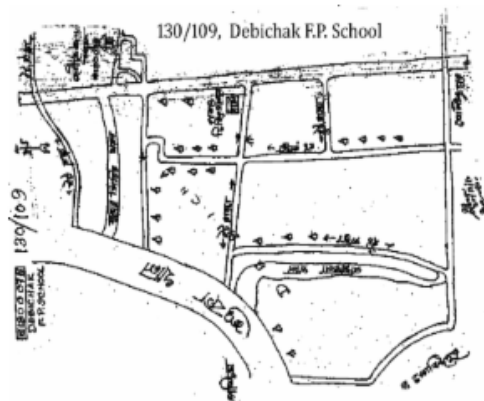

নির্বাচক নিবন্ধন আধিকারিকের স্বাক্ষর

Nazri Naksha

Google Map View

Polling Station Building Front View

Polling Station Front View

Cad View

Key MAP View

1	ZIW1716877	নাম : মহামায়া (দাস) বেরা স্বামীর নাম: প্রেমানন্দ বেরা বাড়ির নং : n0137 বয়স : 29 লিঙ্গ : মহিলা	ফটো উপলব্ধ	2	ZIW1391820	নাম : বকুল (মাল্লা)কামিলা স্বামীর নাম: শুকদেব কামিলা বাড়ির নং : n0133 বয়স : 34 লিঙ্গ : মহিলা	ফটো উপলব্ধ	3	ZIW1322726	নাম : শ্রাবনী (সাহ)দাস স্বামীর নাম: তারক চন্দ্র দাস বাড়ির নং : n0132 বয়স : 33 লিঙ্গ : মহিলা	ফটো উপলব্ধ
4	ZIW1913367	নাম : মানসী কামিলা স্বামীর নাম: সুব্রত কামিলা বাড়ির নং : n0058 বয়স : 27 লিঙ্গ : মহিলা	ফটো উপলব্ধ	5	ZIW2008670	নাম : চন্দন কামিলা পিতার নাম: গুরুপদ কামিলা বাড়ির নং : n0151 বয়স : 28 লিঙ্গ : পুরুষ	ফটো উপলব্ধ	6	ZIW1169648	নাম : রজনী কামিলা পিতার নাম: সুকুমার কামিলা বাড়ির নং : n0131 বয়স : 35 লিঙ্গ : পুরুষ	ফটো উপলব্ধ
7	WB/16/125/192313	নাম : স্নেহালা কামিলা পিতার নাম: পরীক্ষিত কামিলা বাড়ির নং : n0058 বয়স : 53 লিঙ্গ : মহিলা	ফটো উপলব্ধ	8	ZIW1405224	নাম : সুব্রত কামিলা পিতার নাম: তরনী কামিলা বাড়ির নং : n0058 বয়স : 36 লিঙ্গ : পুরুষ	ফটো উপলব্ধ	9	ZIW1405232	নাম : শুকদেব কামিলা পিতার নাম: তরনী কামিলা বাড়ির নং : n0058 বয়স : 38 লিঙ্গ : পুরুষ	ফটো উপলব্ধ
10	WB/16/125/192329	নাম : সন্ধ্যা কামিলা স্বামীর নাম: তরনী কামিলা বাড়ির নং : n0058 বয়স : 59 লিঙ্গ : মহিলা	ফটো উপলব্ধ	11	JZJ1360148	নাম : তরনী কামিলা পিতার নাম: পরীক্ষিত কামিলা বাড়ির নং : n0058 বয়স : 63 লিঙ্গ : পুরুষ	ফটো উপলব্ধ	12	ZIW1405398	নাম : অপর্ণা (গায়েন) কামিলা স্বামীর নাম: সুকদেব কামিলা বাড়ির নং : n0041 বয়স : 33 লিঙ্গ : মহিলা	ফটো উপলব্ধ
13	ZIW1146018	নাম : সাগরী কামিলা স্বামীর নাম: অশোক কুমার কামিলা বাড়ির নং : n0041 বয়স : 39 লিঙ্গ : মহিলা	ফটো উপলব্ধ	14	JZJ2321990	নাম : অশোক কুমার কামিলা পিতার নাম: প্রবোধ চন্দ্র কামিলা বাড়ির নং : n0041 বয়স : 41 লিঙ্গ : পুরুষ	ফটো উপলব্ধ	15	ZIW1146042	নাম : শুকদেব কামিলা পিতার নাম: প্রবোধ কামিলা বাড়ির নং : n0041 বয়স : 37 লিঙ্গ : পুরুষ	ফটো উপলব্ধ
16	JZJ1398957	নাম : লক্ষীরানী কামিলা স্বামীর নাম: প্রবোধ কামিলা বাড়ির নং : n0041 বয়স : 73 লিঙ্গ : মহিলা	ফটো উপলব্ধ	17	WB/16/125/192975	নাম : হরপ্রসাদ কামিলা পিতার নাম: প্রফুল্ল কামিলা বাড়ির নং : n0102 বয়স : 76 লিঙ্গ : পুরুষ	ফটো উপলব্ধ	18	ZIW2806230	নাম : রেণুকা বালা কামিলা স্বামীর নাম: হরপ্রসাদ কামিলা বাড়ির নং : n0102 বয়স : 71 লিঙ্গ : মহিলা	ফটো উপলব্ধ
19	JZJ2321958	নাম : খোকন কামিলা পিতার নাম: হরপ্রসাদ কামিলা বাড়ির নং : n0102 বয়স : 56 লিঙ্গ : পুরুষ	ফটো উপলব্ধ	20	ZIW2721348	নাম : মনিমালা কামিলা স্বামীর নাম: খোকন কামিলা বাড়ির নং : n0102 বয়স : 49 লিঙ্গ : মহিলা	ফটো উপলব্ধ	21	ZIW1729888	নাম : সহদেব কামিলা পিতার নাম: খোকন কামিলা বাড়ির নং : n0102 বয়স : 29 লিঙ্গ : পুরুষ	ফটো উপলব্ধ
22	ZIW1322171	নাম : স্বপন কামিলা পিতার নাম: হরপ্রসাদ কামিলা বাড়ির নং : n0102 বয়স : 37 লিঙ্গ : পুরুষ	ফটো উপলব্ধ	23	JZJ1400407	নাম : সুলেখা কামিলা স্বামীর নাম: বিমল কামিলা বাড়ির নং : n0102 বয়স : 46 লিঙ্গ : মহিলা	ফটো উপলব্ধ	24	ZIW2706992	নাম : গুরুপদ কামিলা পিতার নাম: ভগীরথ কামিলা বাড়ির নং : n0103 বয়স : 53 লিঙ্গ : পুরুষ	ফটো উপলব্ধ
25	JZJ2322006	নাম : সন্ধ্যারানী কামিলা স্বামীর নাম: ভগীরথ কামিলা বাড়ির নং : n0103 বয়স : 50 লিঙ্গ : মহিলা	ফটো উপলব্ধ	26	ZIW1322130	নাম : নিমাই কামিলা পিতার নাম: ভগীরথ কামিলা বাড়ির নং : n0103 বয়স : 43 লিঙ্গ : পুরুষ	ফটো উপলব্ধ	27	ZIW1522036	নাম : শম্পা প্রধান (কামিলা) স্বামীর নাম: নিমাই কামিলা বাড়ির নং : n0103 বয়স : 32 লিঙ্গ : মহিলা	ফটো উপলব্ধ
28	ZIW2734176	নাম : আশালতা কামিলা স্বামীর নাম: ভাগ্যধর কামিলা বাড়ির নং : n0103 বয়স : 79 লিঙ্গ : মহিলা	ফটো উপলব্ধ	29	JZJ2321859	নাম : অরুন কামিলা পিতার নাম: ভাগ্যধর কামিলা বাড়ির নং : n0114 বয়স : 41 লিঙ্গ : পুরুষ	ফটো উপলব্ধ	30	ZIW1646876	নাম : তুলসী(রায়) কামিলা স্বামীর নাম: অরুন কামিলা বাড়ির নং : n0114 বয়স : 30 লিঙ্গ : মহিলা	ফটো উপলব্ধ