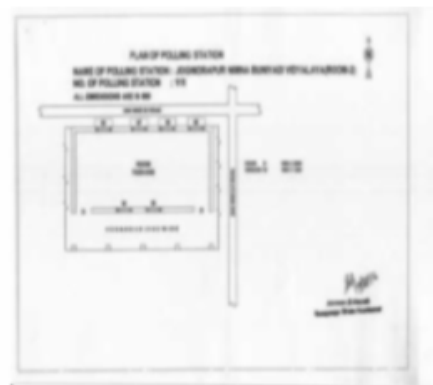

নির্বাচক নিবন্ধন আধিকারিকের স্বাক্ষর

Nazri Naksha

Google Map View

Polling Station Building Front View

Polling Station Front View

Cad View

Key MAP View

1 নাম : পল্লবী দাস পিতার নাম: ধুলাপদ দাস বাড়ির নং : 797 বয়স : 22 লিঙ্গ : মহিলা	XZH2622520 ফটো উপলব্ধ	2 নাম : ভগীরথ নায়েক মায়ের নাম: মোহিনীবালা নায়েক বাড়ির নং : n0071 বয়স : 35 লিঙ্গ : পুরুষ	ZIW1322742 ফটো উপলব্ধ	3 নাম : রিক্কু (মাহাতো) নায়েক স্বামীর নাম: ভগীরথ নায়েক বাড়ির নং : n0071 বয়স : 38 লিঙ্গ : মহিলা	ZIW1229517 ফটো উপলব্ধ
4 নাম : মানসী (সামন্ত) বেরা স্বামীর নাম: শশাংক বেরা বাড়ির নং : n0095 বয়স : 31 লিঙ্গ : মহিলা	ZIW1522358 ফটো উপলব্ধ	5 নাম : মমতা কামিলা(মাম্মা) স্বামীর নাম: অসীম কুমার মাম্মা বাড়ির নং : n0123 বয়স : 29 লিঙ্গ : মহিলা	ZIW1730035 ফটো উপলব্ধ	6 নাম : শিবশংকর গুচ্ছাইত পিতার নাম: রামপদ গুচ্ছাইত বাড়ির নং : n0003 বয়স : 34 লিঙ্গ : পুরুষ	ZIW1229616 ফটো উপলব্ধ
7 নাম : রামপদ গুচ্ছাইৎ পিতার নাম: লক্ষীকান্ত গুচ্ছাইৎ বাড়ির নং : n0003 বয়স : 61 লিঙ্গ : পুরুষ	ZIW2907590 ফটো উপলব্ধ	8 নাম : পরিমল গুচ্ছাইৎ স্বামীর নাম: লক্ষীকান্ত গুচ্ছাইৎ বাড়ির নং : n0003 বয়স : 75 লিঙ্গ : মহিলা	ZIW2825578 ফটো উপলব্ধ	9 নাম : লক্ষীকান্ত গুচ্ছাইৎ পিতার নাম: সুধীর গুচ্ছাইৎ বাড়ির নং : n0003 বয়স : 80 লিঙ্গ : পুরুষ	ZIW2825362 ফটো উপলব্ধ
10 নাম : প্রভাতী গুচ্ছাইত স্বামীর নাম: প্রবীন গুচ্ছাইত বাড়ির নং : n0002 বয়স : 37 লিঙ্গ : মহিলা	ZIW0454397 ফটো উপলব্ধ	11 নাম : প্রভাত কুমার গুচ্ছাইৎ পিতার নাম: সুধীর চন্দ্র গুচ্ছাইৎ বাড়ির নং : n0002 বয়স : 47 লিঙ্গ : পুরুষ	ZIW2946143 ফটো উপলব্ধ	12 নাম : প্রবীন গুচ্ছাইৎ পিতার নাম: লক্ষীকান্ত গুচ্ছাইৎ বাড়ির নং : n0002 বয়স : 52 লিঙ্গ : পুরুষ	JZJ1425156 ফটো উপলব্ধ
13 নাম : কাঞ্চন গুচ্ছাইৎ স্বামীর নাম: রামপদ গুচ্ছাইৎ বাড়ির নং : n0002 বয়স : 55 লিঙ্গ : মহিলা	ZIW2907699 ফটো উপলব্ধ	14 নাম : রেনুকা গুচ্ছাইত স্বামীর নাম: মদন গুচ্ছাইত বাড়ির নং : n0002 বয়স : 56 লিঙ্গ : মহিলা	ZIW2162923 ফটো উপলব্ধ	15 নাম : মদন গুচ্ছাইত পিতার নাম: সুধীর গুচ্ছাইত বাড়ির নং : n0002 বয়স : 61 লিঙ্গ : পুরুষ	ZIW2162857 ফটো উপলব্ধ
16 নাম : বাসন্তী গুচ্ছাইত পিতার নাম: মদন মোহন গুচ্ছাইত বাড়ির নং : এন0002 বয়স : 22 লিঙ্গ : মহিলা	ZIW2649523 ফটো উপলব্ধ	17 নাম : পারুল গুচ্ছাইত স্বামীর নাম: প্রভাত কুমার গুচ্ছাইত বাড়ির নং : n0089 বয়স : 39 লিঙ্গ : মহিলা	JZJ2386787 ফটো উপলব্ধ	18 নাম : স্বপন গিরি পিতার নাম: বলরাম গিরি বাড়ির নং : n0065 বয়স : 49 লিঙ্গ : পুরুষ	ZIW2187805 ফটো উপলব্ধ
19 নাম : ফাল্গুনী গিরি স্বামীর নাম: তপন কুমার গিরি বাড়ির নং : n0065 বয়স : 46 লিঙ্গ : মহিলা	ZIW0454330 ফটো উপলব্ধ	20 নাম : তপন কুমার গিরি পিতার নাম: বলরাম গিরি বাড়ির নং : n0065 বয়স : 42 লিঙ্গ : পুরুষ	JZJ2322683 ফটো উপলব্ধ	21 নাম : অসীমা গিরি পিতার নাম: তপন কুমার গিরি বাড়ির নং : এন0065 বয়স : 21 লিঙ্গ : মহিলা	ZIW2539716 ফটো উপলব্ধ
22 নাম : কাকলী ঘোড়াই ধাড়া স্বামীর নাম: গৌরীশংকর ধাড়া বাড়ির নং : N0065 বয়স : 28 লিঙ্গ : মহিলা	ZIW1918051 ফটো উপলব্ধ	23 নাম : শিবানী সেনাপতি গিরি স্বামীর নাম: স্বপন গিরি বাড়ির নং : n0065 বয়স : 46 লিঙ্গ : মহিলা	JZJ1360692 ফটো উপলব্ধ	24 নাম : সঞ্চিভা গিরি পিতার নাম: স্বপন গিরি বাড়ির নং : n0110 বয়স : 26 লিঙ্গ : মহিলা	ZIW2009090 ফটো উপলব্ধ
25 নাম : সুমিতা গিরি জানা স্বামীর নাম: রাজীব জানা বাড়ির নং : n0128 বয়স : 30 লিঙ্গ : মহিলা	ZIW1869395 ফটো উপলব্ধ	26 নাম : মনোরমা ঘোড়াই পিতার নাম: রতন ঘোড়াই বাড়ির নং : n0058 বয়স : 56 লিঙ্গ : মহিলা	ZIW2720449 ফটো উপলব্ধ	27 নাম : রেখারানী ঘোড়াই স্বামীর নাম: রতন ঘোড়াই বাড়ির নং : n0058 বয়স : 79 লিঙ্গ : মহিলা	ZIW2720258 ফটো উপলব্ধ
28 নাম : সত্যজিৎ ঘোড়াই পিতার নাম: রবীন্দ্রনাথ ঘোড়াই বাড়ির নং : n0057 বয়স : 33 লিঙ্গ : পুরুষ	ZIW1647619 ফটো উপলব্ধ	29 নাম : রবীন্দ্রনাথ ঘোড়াই পিতার নাম: ভীমচরন ঘোড়াই বাড়ির নং : n0057 বয়স : 73 লিঙ্গ : পুরুষ	ZIW2720126 ফটো উপলব্ধ	30 নাম : ভারতী ঘোড়াই স্বামীর নাম: অরুণ ঘোড়াই বাড়ির নং : n0051 বয়স : 51 লিঙ্গ : মহিলা	WB/16/125/192293 ফটো উপলব্ধ