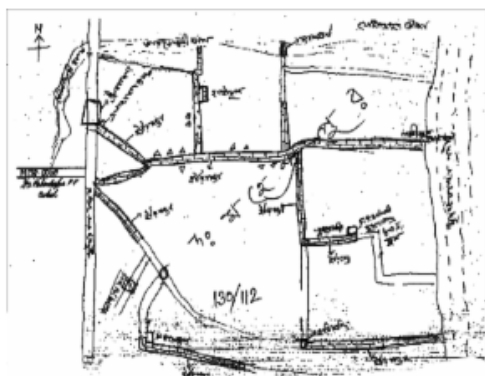

Nazri Naksha

130/112, Dk. Mahendrapur FPS