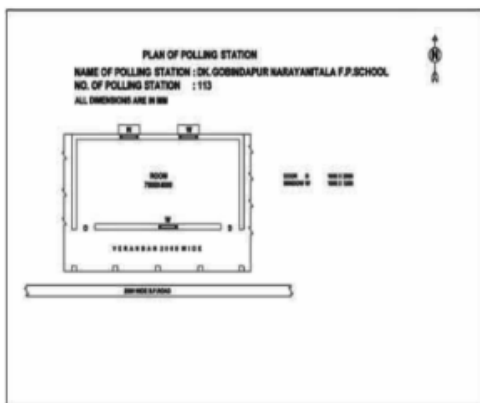

নির্বাচক নিবন্ধন আধিকারিকের স্বাক্ষর

Nazri Naksha

130/113, Dk. Gobindapur Naraynitala F.P.S

Google Map View

Polling Station Building Front View

Polling Station Front View

Cad View

Key MAP View