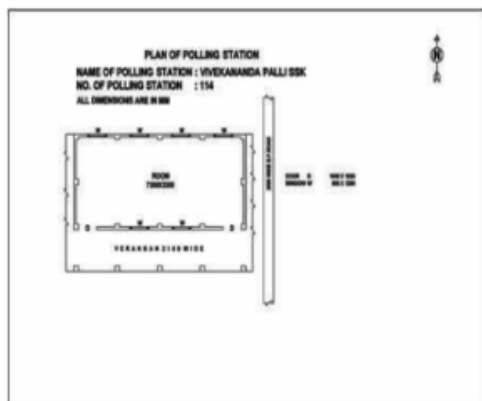

নির্বাচক নিবন্ধন আধিকারিকের স্বাক্ষর

Nazri Naksha

Google Map View

Polling Station Building Front View

Polling Station Front View

Cad View

Key MAP View

1	ZIW1664713	নাম : গায়ত্রী (দেবনাথ) শাসমল স্বামীর নাম : বুদ্ধদেব শাসমল বাড়ির নং : n0140 বয়স : 30 লিঙ্গ : মহিলা	ফটো উপলব্ধ	2	ZIW1730639	নাম : লিপিকা (পাল)পাত্র স্বামীর নাম : প্রশান্ত পাত্র বাড়ির নং : n0138 বয়স : 29 লিঙ্গ : মহিলা	ফটো উপলব্ধ	3	ZIW1237809	নাম : প্রিয়াঙ্কা (বর) দাস স্বামীর নাম : রনজিৎ দাস বাড়ির নং : n0120 বয়স : 34 লিঙ্গ : মহিলা	ফটো উপলব্ধ
4	ZIW1644913	নাম : সোমা মাজি দাস স্বামীর নাম : সুধেন দাস বাড়ির নং : n0149 বয়স : 30 লিঙ্গ : মহিলা	ফটো উপলব্ধ	5	ZIW1323484	নাম : যমুনা প্রধান(জানা) স্বামীর নাম : চন্দন জানা বাড়ির নং : n0001 বয়স : 34 লিঙ্গ : মহিলা	ফটো উপলব্ধ	6	ZIW2034981	নাম : মমতা দিন্দা মাইতি স্বামীর নাম : রনজিৎ মাইতি বাড়ির নং : N0001 বয়স : 31 লিঙ্গ : মহিলা	ফটো উপলব্ধ
7	JZJ2571180	নাম : চন্দন জানা পিতার নাম : ঈশ্বর জানা বাড়ির নং : n0001 বয়স : 42 লিঙ্গ : পুরুষ	ফটো উপলব্ধ	8	ZIW2925824	নাম : শ্বেহালা কর স্বামীর নাম : জিতেন কর বাড়ির নং : n0001 বয়স : 91 লিঙ্গ : মহিলা	ফটো উপলব্ধ	9	ZIW1533322	নাম : রনজিৎ মাইতি পিতার নাম : যোগেন্দ্রনাথ মাইতি বাড়ির নং : N0001 বয়স : 40 লিঙ্গ : পুরুষ	ফটো উপলব্ধ
10	ZIW2335156	নাম : সিদ্ধার্থ জানা পিতার নাম : দীপক কুমার জানা বাড়ির নং : এন001 বয়স : 23 লিঙ্গ : পুরুষ	ফটো উপলব্ধ	11	ZIW2571701	নাম : সুচিত্রা ভক্ত খাটুয়া স্বামীর নাম : বাসুদেব খাটুয়া বাড়ির নং : এন0019 বয়স : 22 লিঙ্গ : মহিলা	ফটো উপলব্ধ	12	ZIW2239051	নাম : অপর্ণা খাটুয়া স্বামীর নাম : মহাদেব খাটুয়া বাড়ির নং : N0019 বয়স : 28 লিঙ্গ : মহিলা	ফটো উপলব্ধ
13	ZIW0466110	নাম : মহাদেব খাটুয়া পিতার নাম : শ্রীমন্ত খাটুয়া বাড়ির নং : n0019 বয়স : 38 লিঙ্গ : পুরুষ	ফটো উপলব্ধ	14	JZJ2322568	নাম : লিপিকা মাইতি(খাটুয়া) স্বামীর নাম : বুদ্ধদেব খাটুয়া বাড়ির নং : n0019 বয়স : 41 লিঙ্গ : মহিলা	ফটো উপলব্ধ	15	ZIW0466102	নাম : বুদ্ধদেব খাটুয়া পিতার নাম : শ্রীমন্ত খাটুয়া বাড়ির নং : n0019 বয়স : 42 লিঙ্গ : পুরুষ	ফটো উপলব্ধ
16	JZJ1348838	নাম : অঞ্জলী খাটুয়া স্বামীর নাম : শ্রীমন্ত খাটুয়া বাড়ির নং : n0019 বয়স : 54 লিঙ্গ : মহিলা	ফটো উপলব্ধ	17	JZJ1348465	নাম : শ্রীমন্ত খাটুয়া পিতার নাম : সুরেন্দ্রনাথ খাটুয়া বাড়ির নং : n0019 বয়স : 61 লিঙ্গ : পুরুষ	ফটো উপলব্ধ	18	ZIW1323716	নাম : শুকদেব খাটুয়া পিতার নাম : শ্রীমন্ত খাটুয়া বাড়ির নং : n0019 বয়স : 30 লিঙ্গ : পুরুষ	ফটো উপলব্ধ
19	ZIW1648419	নাম : বাসুদেব খাটুয়া পিতার নাম : শ্রীমন্ত খাটুয়া বাড়ির নং : n0019 বয়স : 29 লিঙ্গ : পুরুষ	ফটো উপলব্ধ	20	ZQD2456036	নাম : সৃজাতা দাস মাইতি স্বামীর নাম : জয়দেব মাইতি বাড়ির নং : এন0026 বয়স : 22 লিঙ্গ : মহিলা	ফটো উপলব্ধ	21	ZIW1950930	নাম : সহদেব গিরি পিতার নাম : রামহরি গিরি বাড়ির নং : n0039 বয়স : 71 লিঙ্গ : পুরুষ	ফটো উপলব্ধ
22	ZIW2680098	নাম : খোকন চন্দ্র গিরি পিতার নাম : বঙ্কিম চন্দ্র গিরি বাড়ির নং : n0085 বয়স : 58 লিঙ্গ : পুরুষ	ফটো উপলব্ধ	23	ZIW1146471	নাম : অরিজিৎ গিরি পিতার নাম : কার্তিক গিরি বাড়ির নং : n0085 বয়স : 35 লিঙ্গ : পুরুষ	ফটো উপলব্ধ	24	ZIW2884518	নাম : কার্তিক চন্দ্র গিরি পিতার নাম : বংকিম চন্দ্র গিরি বাড়ির নং : n0085 বয়স : 70 লিঙ্গ : পুরুষ	ফটো উপলব্ধ
25	ZIW2009926	নাম : সৌম্যদীপ গিরি পিতার নাম : মানস কুমার গিরি বাড়ির নং : n0157 বয়স : 26 লিঙ্গ : পুরুষ	ফটো উপলব্ধ	26	ZIW1828375	নাম : তপতী (মাইতি)গিরি স্বামীর নাম : পংকজ গিরি বাড়ির নং : n0008 বয়স : 28 লিঙ্গ : মহিলা	ফটো উপলব্ধ	27	ZIW2453041	নাম : কানন গিরি স্বামীর নাম : অমল্য রতন গিরি বাড়ির নং : n0084 বয়স : 83 লিঙ্গ : মহিলা	ফটো উপলব্ধ
28	ZIW2684389	নাম : মাধুরী মাইতি স্বামীর নাম : অতুল মাইতি বাড়ির নং : n0084 বয়স : 75 লিঙ্গ : মহিলা	ফটো উপলব্ধ	29	ZIW2685824	নাম : তপন মাইতি পিতার নাম : অতুল মাইতি বাড়ির নং : n0084 বয়স : 58 লিঙ্গ : পুরুষ	ফটো উপলব্ধ	30	JZJ1348895	নাম : সুবল চন্দ্র মাইতি পিতার নাম : জগদীশ মাইতি বাড়ির নং : n0084 বয়স : 60 লিঙ্গ : পুরুষ	ফটো উপলব্ধ