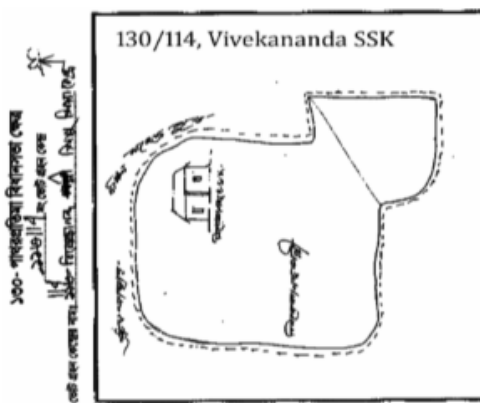

Nazri Naksha