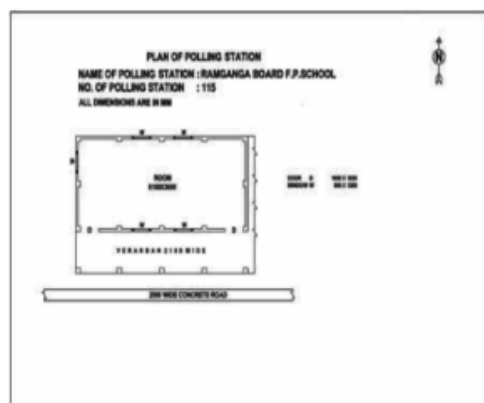

নির্বাচক নিবন্ধন আধিকারিকের স্বাক্ষর

Nazri Naksha

Google Map View

Polling Station Building Front View

Polling Station Front View

Cad View

Key MAP View

1	ZIW1432418	নাম : সুপর্ণা (নায়ক) মাইতি স্বামীর নাম: অলোক মাইতি বাড়ির নং : n0291 বয়স : 34 লিঙ্গ : মহিলা	ফটো উপলব্ধ	2	ZIW1914282	নাম : যমুনা (বারুই) ভূঞা স্বামীর নাম: অশোক কুমার ভূঞা বাড়ির নং : n0141 বয়স : 29 লিঙ্গ : মহিলা	ফটো উপলব্ধ	Q 3	ZIW1230820	নাম : কাজল জানা (মাইতি) স্বামীর নাম: বলাই মাইতি বাড়ির নং : বয়স : 72 লিঙ্গ : মহিলা	ফটো উপলব্ধ
4	WB/16/125/180603	নাম : কবিতা মাইতি স্বামীর নাম: কানাই মাইতি বাড়ির নং : n0009 বয়স : 66 লিঙ্গ : মহিলা	ফটো উপলব্ধ	5	JZJ1349240	নাম : শুকদেব মাইতি পিতার নাম: কানাই মাইতি বাড়ির নং : n0009 বয়স : 52 লিঙ্গ : পুরুষ	ফটো উপলব্ধ	6	JZJ1348986	নাম : মনী মাইতি স্বামীর নাম: শুকদেব মাইতি বাড়ির নং : n0009 বয়স : 49 লিঙ্গ : মহিলা	ফটো উপলব্ধ
7	JZJ2316503	নাম : সুশান্ত মাইতি পিতার নাম: কানাই মাইতি বাড়ির নং : n0009 বয়স : 42 লিঙ্গ : পুরুষ	ফটো উপলব্ধ	8	ZIW1323724	নাম : সবিতা মাইতি স্বামীর নাম: সুশান্ত মাইতি বাড়ির নং : n0009 বয়স : 37 লিঙ্গ : মহিলা	ফটো উপলব্ধ	9	ZIW2630580	নাম : সৌম্য কান্তি মাইতি পিতার নাম: সুশান্ত মাইতি বাড়ির নং : এন০০০৯ বয়স : 20 লিঙ্গ : পুরুষ	ফটো উপলব্ধ
10	ZIW2196756	নাম : সন্ধ্যারাণী কর স্বামীর নাম: রামকৃষ্ণ কর বাড়ির নং : n0072 বয়স : 56 লিঙ্গ : মহিলা	ফটো উপলব্ধ	11	JZJ2647279	নাম : শঙ্করী কর স্বামীর নাম: দেবু কর বাড়ির নং : n0282 বয়স : 37 লিঙ্গ : মহিলা	ফটো উপলব্ধ	12	ZIW1230929	নাম : দেবু কর পিতার নাম: রামকৃষ্ণ কর বাড়ির নং : n0072 বয়স : 37 লিঙ্গ : পুরুষ	ফটো উপলব্ধ
13	JZJ2469682	নাম : মনোজিৎ কামিলা পিতার নাম: শংকর কামিলা বাড়ির নং : n0003 বয়স : 38 লিঙ্গ : পুরুষ	ফটো উপলব্ধ	14	ZIW1406727	নাম : মমতা কামিলা স্বামীর নাম: রনজিৎ কামিলা বাড়ির নং : n0003 বয়স : 34 লিঙ্গ : মহিলা	ফটো উপলব্ধ	15	JZJ2571412	নাম : রনজিৎ কামিলা পিতার নাম: শংকর কামিলা বাড়ির নং : n0003 বয়স : 39 লিঙ্গ : পুরুষ	ফটো উপলব্ধ
16	JZJ0346023	নাম : সন্ধ্যারাণী কামিলা স্বামীর নাম: শংকর কামিলা বাড়ির নং : n0003 বয়স : 59 লিঙ্গ : মহিলা	ফটো উপলব্ধ	17	ZIW1524735	নাম : বৃন্দদেব কামিলা পিতার নাম: শশধর কামিলা বাড়ির নং : n0003 বয়স : 31 লিঙ্গ : পুরুষ	ফটো উপলব্ধ	18	JZJ0346049	নাম : রেখারানী কামিলা স্বামীর নাম: শশধর কামিলা বাড়ির নং : n0003 বয়স : 57 লিঙ্গ : মহিলা	ফটো উপলব্ধ
19	JZJ0346031	নাম : শশধর কামিলা পিতার নাম: মধু কামিলা বাড়ির নং : n0003 বয়স : 62 লিঙ্গ : পুরুষ	ফটো উপলব্ধ	20	JZJ0346015	নাম : শঙ্কর প্রসাদ কামিলা পিতার নাম: মধুসূদন কামিলা বাড়ির নং : n0003 বয়স : 67 লিঙ্গ : পুরুষ	ফটো উপলব্ধ	21	ZIW2060531	নাম : অপর্ণা প্রধান কামিলা স্বামীর নাম: বৃন্দদেব কামিলা বাড়ির নং : এন0003 বয়স : 26 লিঙ্গ : মহিলা	ফটো উপলব্ধ
22	ZIW1914076	নাম : সুব্রত কামিলা পিতার নাম: দেবশীষ কামিলা বাড়ির নং : n0139 বয়স : 27 লিঙ্গ : পুরুষ	ফটো উপলব্ধ	23	RUL1693019	নাম : মমতা (পাত্র) কামিলা স্বামীর নাম: মনোজিৎ কামিলা বাড়ির নং : n0003 বয়স : 32 লিঙ্গ : মহিলা	ফটো উপলব্ধ	24	ZIW1823525	নাম : সোনালী পাল স্বামীর নাম: উত্তম পাল বাড়ির নং : এন0087 বয়স : 36 লিঙ্গ : মহিলা	ফটো উপলব্ধ
25	ZIW1828433	নাম : শুকদেব কামিলা পিতার নাম: শশধর কামিলা বাড়ির নং : n0003 বয়স : 29 লিঙ্গ : পুরুষ	ফটো উপলব্ধ	26	ZIW2071264	নাম : অনিতা কামিলা মাইতি স্বামীর নাম: পবিত্র মাইতি বাড়ির নং : n001 বয়স : 25 লিঙ্গ : মহিলা	ফটো উপলব্ধ	27	JZJ2064491	নাম : সুভা মাইতি খাঁড়া স্বামীর নাম: সুপ্রীতি রঞ্জন খাঁড়া বাড়ির নং : n0083 বয়স : 58 লিঙ্গ : মহিলা	ফটো উপলব্ধ
28	ZIW2274546	নাম : শরৎ খাঁড়া পিতার নাম: গয় খাঁড়া বাড়ির নং : n0081 বয়স : 71 লিঙ্গ : পুরুষ	ফটো উপলব্ধ	29	ZIW2274595	নাম : সজল খাঁড়া পিতার নাম: শরৎ খাঁড়া বাড়ির নং : n0081 বয়স : 51 লিঙ্গ : পুরুষ	ফটো উপলব্ধ	30	ZIW2060705	নাম : সৌমব্রত খাঁড়া পিতার নাম: সজল খাঁড়া বাড়ির নং : এন0081 বয়স : 25 লিঙ্গ : পুরুষ	ফটো উপলব্ধ